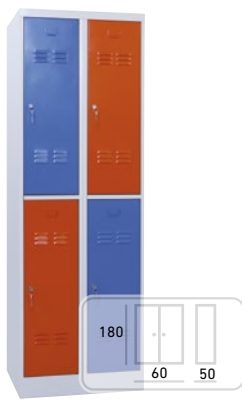

ŠATŇOVÁ SKRIŇA
FITTMET 30
delená 4 miestna

Cena bez DPH: 114,00 €
Cena s DPH: 136,80 €