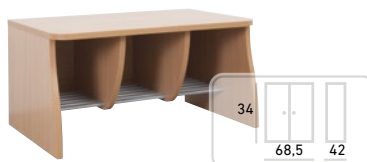

LAVIČKA OBLAK
3-MIESTNA

Kód výrobku: STL-08D

Cena bez DPH: 24,00 €

Cena s DPH: 28,80 €