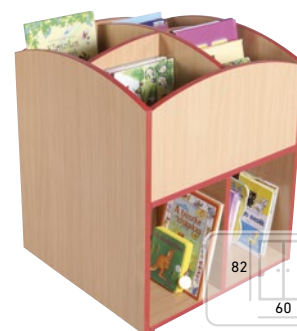

SKRINKA NA ULOŽENIE HRAČIEK

Kód výrobku: OVB-19-03007

Cena bez DPH: 154,00 €
Cena s DPH: 184,80 €

FLINSTONE KNIHOVNÍČKA

Kód výrobku: OVB-19-01004

Cena bez DPH: 60,00 €
Cena s DPH: 72,00 €

FLINSTONE KNIHOVNÍČKA