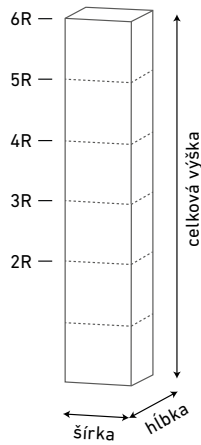

6R = 2129 mm
5R = 1777 mm
4R = 1425 mm
3R = 1073 mm
2R = 721 mm

AS-8.3-3Ü