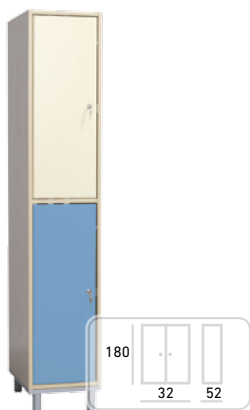

ŠATNÍKOVÁ SKRIŇA
FITT 30
delená 2 miestna

Cena bez DPH: 87,50 €
Cena s DPH: 105,00 €