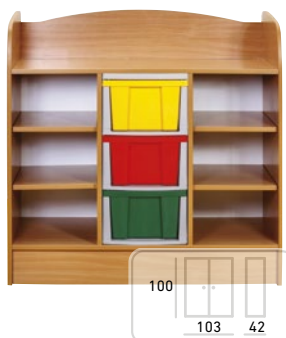

S praktickými inboxami.

SKRIŇA KARNEVAL
OVB-108

Cena bez DPH: 96,00 €
Cena s DPH: 115,20 €