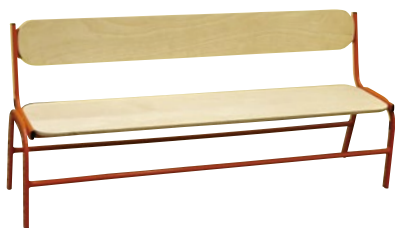

LAVIČKA GEO

Kód výrobku: OOP-GE

Rozmer: 130x30x60 cm

Výška sedu podľa vekových kategórií
2. v.k. 30 cm, 3.v.k. 34 cm

Cena bez DPH: 30,00 €

Cena s DPH: 36,00 €