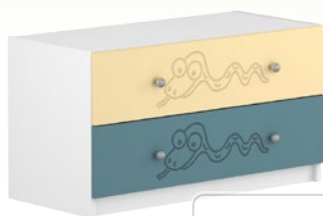

Mačka

Had

Stonožka

Skrinky nábytkovej zostavy Bambi a Bambi Plus sa dajú rôzne kombinovať!

OVB-022-M13
SKRIŇA

1 dvere

Cena bez DPH: 128,50 €
Cena s DPH: 154,20 €

OVB-022-M14
SKRIŇA