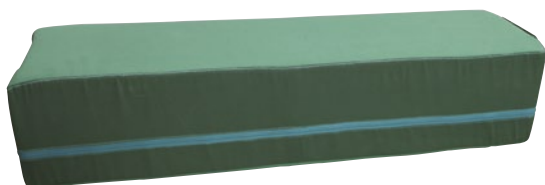

TABURETKA IRIS SEGMENT STONKA

Rozmer: 72x30x25 cm

Cena bez DPH: 92,00 €
Cena s DPH: 110,40 €