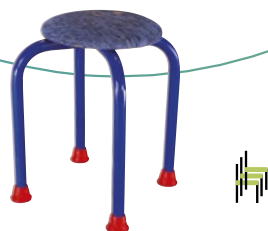

TABURETKA JANKA
s čalúneným alebo
koženkovým poťahom

Cena bez DPH: 8,50 €
Cena s DPH: 10,20 €