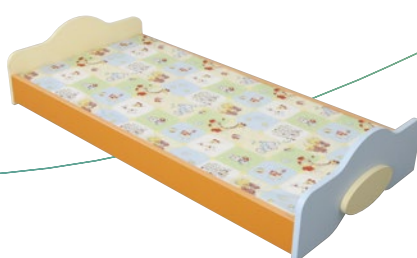

POSTEL KARNEVAL

Kód výrobku: OVB-15-02-MO

Základná výbava: Laminátová doska,
5 cm molitanový matrac
Rozmer: 120x60x25 cm

Cena bez DPH: 48,00 €

Cena s DPH: 57,60 €