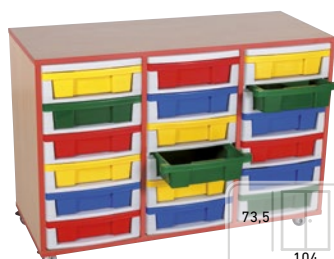

SKRINKA NA ULOŽENIE HRAČIEK

Kód výrobku: OVB-19-03007

Cena bez DPH: 154,00 €
Cena s DPH: 184,80 €

FLINSTONE KNIHOVNÍČKA

Kód výrobku: OVB-19-01004

Cena bez DPH: 60,00 €
Cena s DPH: 72,00 €

FLINSTONE KNIHOVNÍČKA