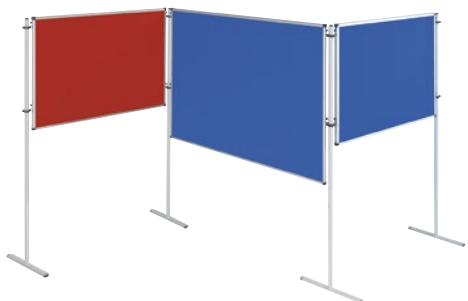

MODULÁRNA ZOSTAVA 1

Základná výbava:
2 ks tabule 120 x 120 cm
1 ks tabule 170x120 cm
Kód výrobku: MTSZ-1

Cena bez DPH: 397,00 €
Cena s DPH: 476,40 €