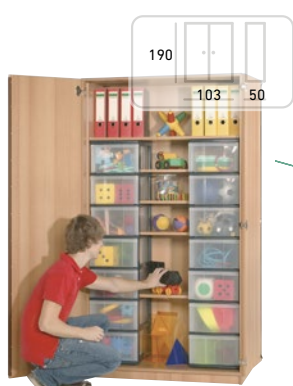

KOMBI ŠKATUĽOVÁ SKRIĽA 20.

Základná výbava:
nastaviteľná polica, 14 x InBox L,
úložisko priehľadné, korpus buk,
dvere
Kód výrobu: ISKB-03-054

Cena bez DPH: 352,50 €
Cena s DPH: 423,00 €