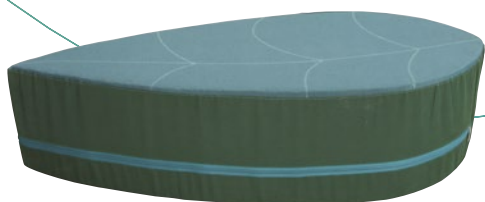

TABURETKA IRIS SEGMENT LIST

Rozmer: 60x40x25 cm

Cena bez DPH: 84,00 €
Cena s DPH: 100,80 €