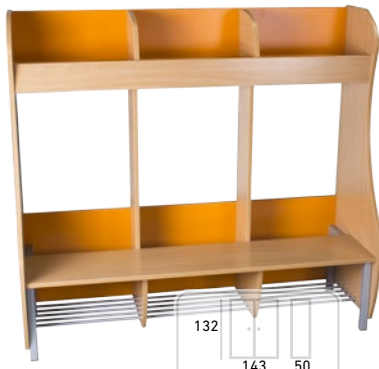

OVB 1704B01 ŠATNÍKOVÁ SKRINKA

3-miestna, laminátová doska, tyč, mriežka na topánky

Cena bez DPH: 101,00 €

Cena s DPH: 121,20 €