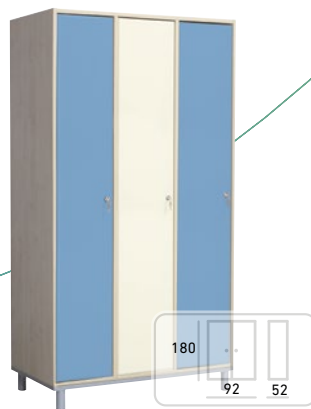

ŠATNÍKOVÁ SKRIŇA
FITT 30
3 miestna

Cena bez DPH: 175,00 €
Cena s DPH: 210,00 €