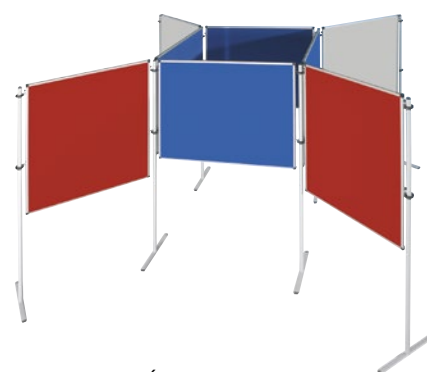

MODULÁRNA ZOSTAVA 3

Základná výbava:
4 ks tabule 120 x 120 cm
4 ks tabule 150 x 120 cm
Kód výrobku: MTSZ-3

Cena bez DPH: 991,00 €
Cena s DPH: 1189,20 €