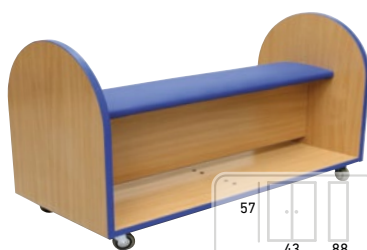

VLAK NA ULOŽENIE HRAČIEK

Kód výrobku: OVB-19-04004

Cena bez DPH: 40,00 €
Cena s DPH: 48,00 €