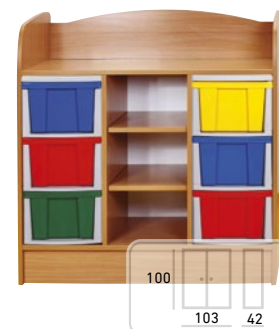

Cena bez DPH: 144,00 €
Cena s DPH: 172,80 €

SKRIŇA KARNEVAL
OVB-104

Cena bez DPH: 202,00 €
Cena s DPH: 242,40 €

SKRIŇA KARNEVAL
OVB-105

Cena bez DPH: 81,00 €
Cena s DPH: 97,20 €

SKRIŇA KARNEVAL
OVB-106

Cena bez DPH: 156,00 €
Cena s DPH: 187,20 €