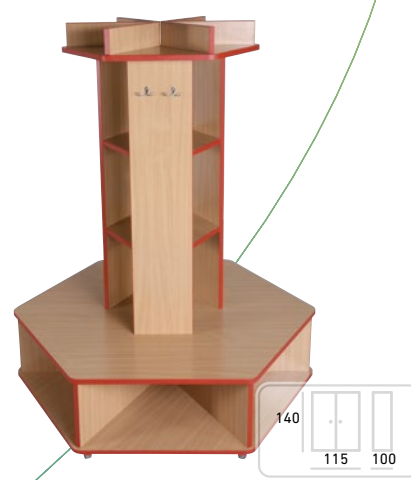

PRIESTOROVÁ
ŠATNÍKOVÁ STENA

Kód výrobku: OVB-19-05002

Cena bez DPH: 97,00 €

Cena s DPH: 116,40 €