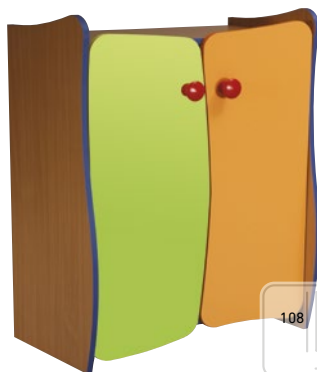

SKRIŇA FLINSTONE
Kód výrobku: OVB-1707A

Cena bez DPH: 87,00 €
Cena s DPH: 104,40 €