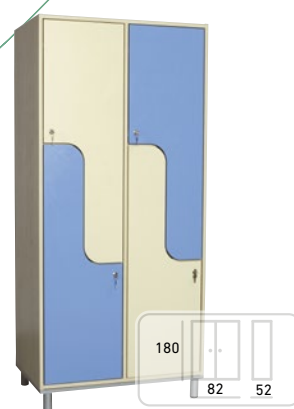

ŠATNÍKOVÁ SKRIŇA
Z FITT
4 miestna

Cena bez DPH: 181,00 €
Cena s DPH: 217,20 €