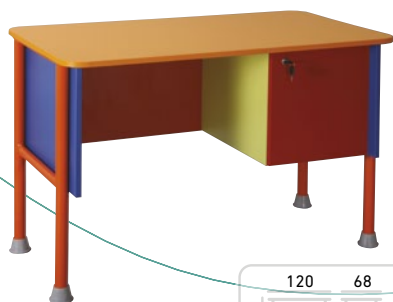

Kód výrobku: VTD-1

Základná výbava: 3 miestna,
s odkladacím priestorom na
topánky

Cena bez DPH: 96,00 €

Cena s DPH: 115,20 €

07.1

STOLY PRE VYCHOVÁVATEĽOV

Učiteľské stoly sú vyrobené z 18 mm hrubej laminátovej dosky s 2 mm hrubou ABS hranou, so zaoblenými rohmi, konštrukcia je vyrobená z oceľovej trúbky s priemerom 40 mm, alebo s nohami z laminátovej dosky.