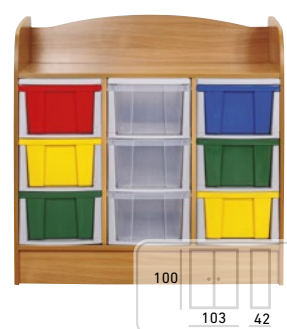

Cena bez DPH: 144,00 €
Cena s DPH: 172,80 €

SKRIŇA KARNEVAL
OVB-104

Cena bez DPH: 202,00 €
Cena s DPH: 242,40 €

SKRIŇA KARNEVAL
OVB-105

Cena bez DPH: 81,00 €
Cena s DPH: 97,20 €

SKRIŇA KARNEVAL
OVB-106

Cena bez DPH: 156,00 €
Cena s DPH: 187,20 €