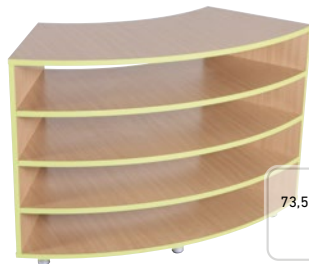

Kód výrobku: OVB-19-03005

Cena bez DPH: 34,00 €

Cena s DPH: 40,80 €

POLICOVÁ SKRIŇA

Kód výrobku: OVB-19-03002

Cena bez DPH: 63,00 €

Cena s DPH: 75,60 €

POLICOVÁ SKRIŇA