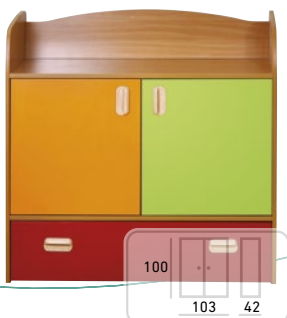

SKRIŇA KARNEVAL
OVB-101

Cena bez DPH: 114,00 €
Cena s DPH: 136,80 €