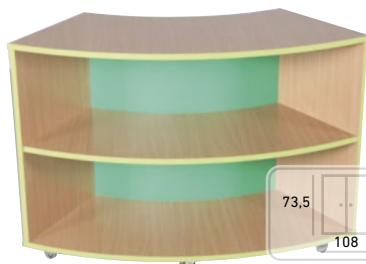

POLICOVÁ SKRIŇA

Kód výrobku: OVB-19-03001

Cena bez DPH: 48,00 €

Cena s DPH: 57,60 €