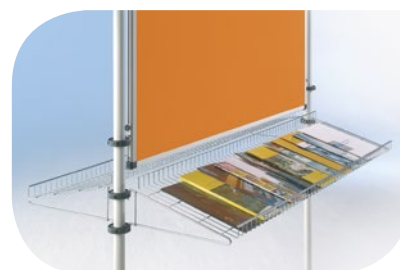

DRŽIAK NA INFORMAČNÝ MATERIÁL

Základná výbava:
4 ks upevňovacie obruče

Cena bez DPH: 38,00 €
Cena s DPH: 45,60 €

12.1 MOBILIÁR

Dizajn nášho mobiliáru je vždy odvodený od človeka samotného. Neustále sledujeme trendy vývoja a design našich výrobkov prispôbujeme potrebám zákazníkov. Samozrejmosťou je dodržiavanie noriem a predpisov v oblasti ergonómie našich výrobkov. Výrobný proces produktov je riadený z zmysle normy DIN EN ISO 9001:2000. Ponúkame dlhoročné skúsenosti v oblasti výroby a spoľahlivé výrobné technológie.