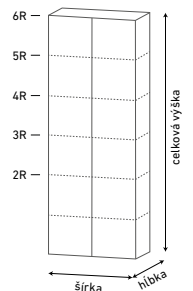

6R = 2129 mm
5R = 1777 mm
4R = 1425 mm
3R = 1073 mm
2R = 721 mm

KANCELÁRSKE STOLIČKY

1080 MEK
OTOČNÁ STOLIČKA

Základná výbava: čalúnená, piestový mechanizmus, podrúčky
Kód výrobu: IFSZ-11

Cena bez DPH: 72,70 €
Cena s DPH: 87,24 €