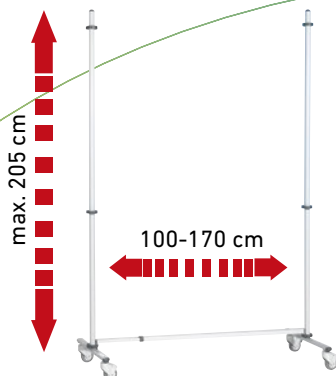

KOLIESKOVÝ STOJAN

Základná výbava:
teleskopická výstuž,
4 ks upevňovacie obruče.

Cena bez DPH: 94,50 €
Cena s DPH: 113,40 €