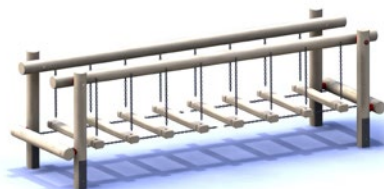

POHYBLIVÉ SCHODY

Kód výrobku: 113

Rozmer: 1000x3460

Cena bez DPH: 929,00 €

Cena s DPH: 1114,80 €

cena za osadenie

Cena bez DPH: 169,00 €

Cena s DPH: 202,80 €