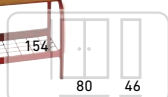

STENA NA PREZLIEKANIE
4 MIESTNA

Kód výrobku: OVB-15/03-4

Základná výbava: 4 miestna,
mriežka na topánky

Cena bez DPH: 87,00 €

Cena s DPH: 104,40 €