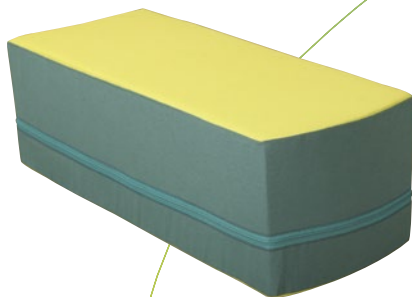

Cena bez DPH: 44,00 €

Cena s DPH: 52,80 €

TABUTERKA SEGMENT KRUH

Rozmer : 30x30x25 cm

Cena bez DPH: 33,00 €

Cena s DPH: 39,60 €

TABUTERKA SEGMENT STONKA

Rozmer: 122x30x25 cm