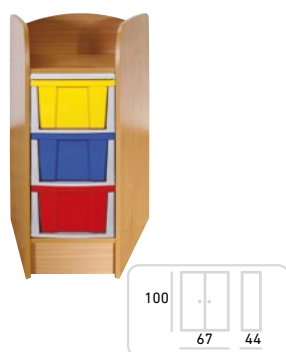

SKRIŇA KARNEVAL
OVB-145

Cena bez DPH: 84,00 €
Cena s DPH: 100,80 €