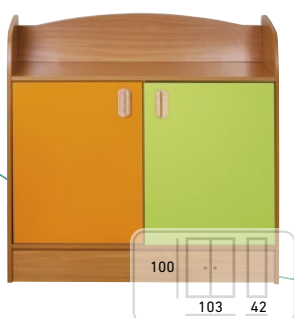

Cena bez DPH: 31,50 €
Cena s DPH: 37,80 €

FARBY KONŠTRUKCIE STOJY NÁJDETE NA STRANE 80.

04. SKRINE

04.2

NÁBYTKOVÁ ZOSTAVA KARNEVAL

Pre deti potrebný telesný a duševný vývoj je neodmysliteľné estetické, harmonické a inšpirujúce prostredie. Pre vytvorenie týchto podmienok ponúkame najnovšiu, pre učiteľov a deti vytvorenú nábytkovú zostavu Karneval. Pestrá farba našich skríň a jednotné riešenie vytvárajú útulné prostredie v dennej miestnosti. Pri navrhovaní nášho nábytku sme mysleli aj na to, aby ste si mohli z jednotlivých častí vytvoriť zostavu podľa vlastných potrieb. Farbu korpusu si môžete vybrať z bukoveho alebo borovicoveho odtieňa, pričom dvere a zásuvky môžete zostavovať na obrázkoch viditeľných kombinácií. Hraby sú vytvorené z ABS vo farbe dreva. Je možná vlastná kombinácia farieb za 10 % príplatok.