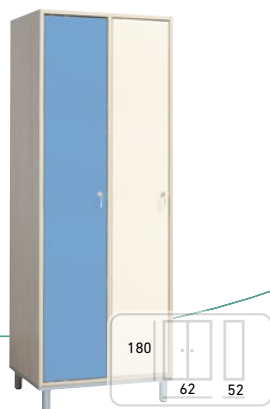

ŠATNÍKOVÁ SKRIŇA
FITT 30
2 miestna

Cena bez DPH: 135,00 €
Cena s DPH: 162,00 €