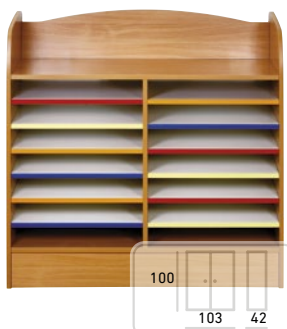

SKRIŇA KARNEVAL
OVB-105

Cena bez DPH: 81,00 €
Cena s DPH: 97,20 €