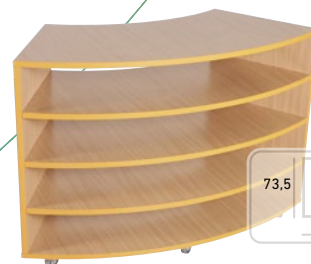

POLICOVÁ SKRIŇA

Kód výrobku: OVB-19-03002

Cena bez DPH: 63,00 €

Cena s DPH: 75,60 €