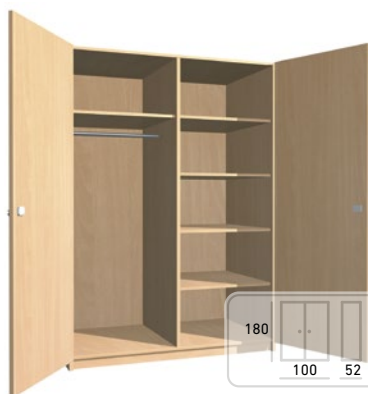

Cena bez DPH: 110,00 €

Cena s DPH: 132,00 €

KLASICKÁ POLICOVÁ SKRIŇA 3.

Základná výbava:
2 police delené,
Kód výrobku :SZ-016

Cena bez DPH: 52,00 €

Cena s DPH: 62,40 €

KLASICKÁ SKRIŇA DO INTERNÁTU

Základná výbava: jedna strana šatníková, druhá strana 4 police, bezpečnostný zámok
Kód výrobku: SZ-017