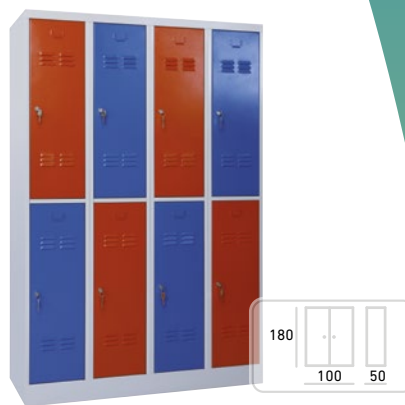

ŠATŇOVÁ SKRIŇA
FITTMET 30
delená 8 miestna

Cena bez DPH: 210,00 €
Cena s DPH: 252,00 €