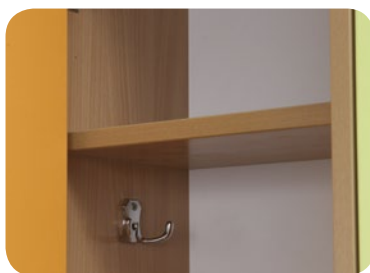

Cena s DPH: 163,20 €

SKRIŇA NA PREZLIEKANIE

Kód výrobku: OVB-03

Základná výbava: s výstupom,
4 miestna

Cena bez DPH: 119,00 €

Cena s DPH: 142,80 €

Šatňová skriňa Lili má čalunenú dosku na sedenie.

V každej šatňovej skrini je vešiak na šaty.