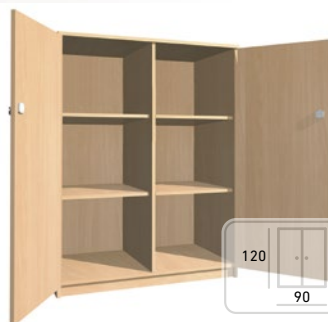

KLASICKÁ POLICOVÁ SKRIŇA 2.

Základná výbava:
2 delené police, bezpečnostný zámok
Kód výrobku: SZ-013

Cena bez DPH: 80,50 €
Cena s DPH: 96,60 €