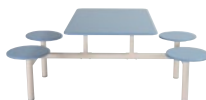

Cena bez DPH: 959,00 €

Cena s DPH: 1150,80 €

QÉP-1

jedáľenský stôľ

Cena bez DPH: 140,00 €

Cena s DPH: 168,00 €

QÉP-2

jedáľenský stôľ