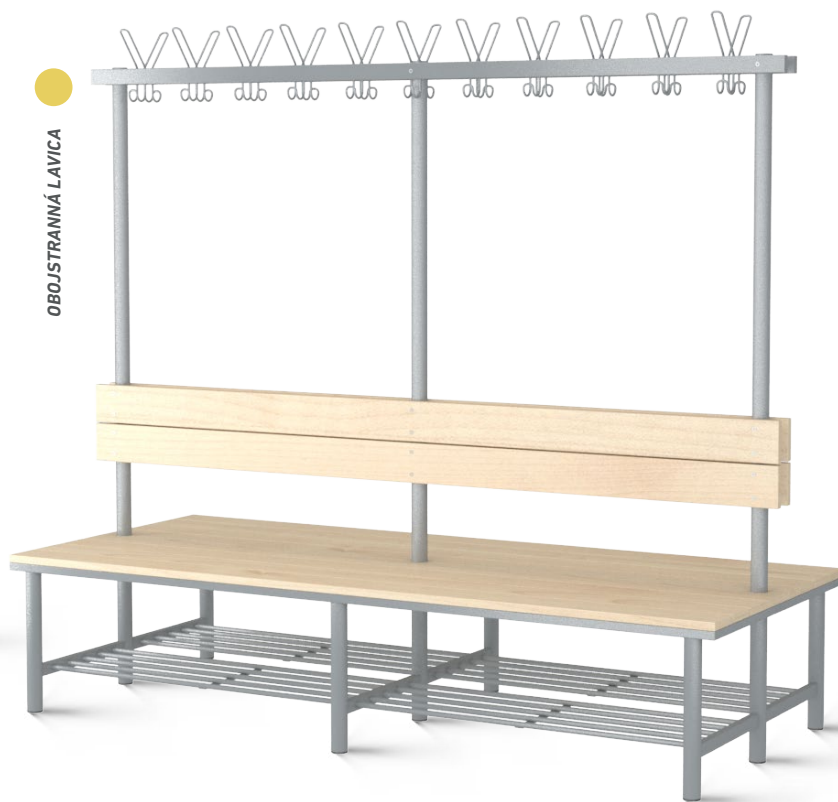

OBOJSTRANNÁ LAVICA