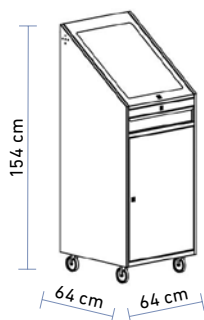

V zadnej časti vetracie otvory

uzamykateľná, vysúvacia polica

SMK3a skrinka
na kolieskach

bezpečnostný zámok s 2 kľúčmi

ZÁKLADNÁ VÝBAVA

SMK3a

SMK4a

UZAMYKATEĽNÁ SKRINKA NA POČÍTAČ NA KOLIESKACH, ZÁSUVKA, 1 DVIERKA