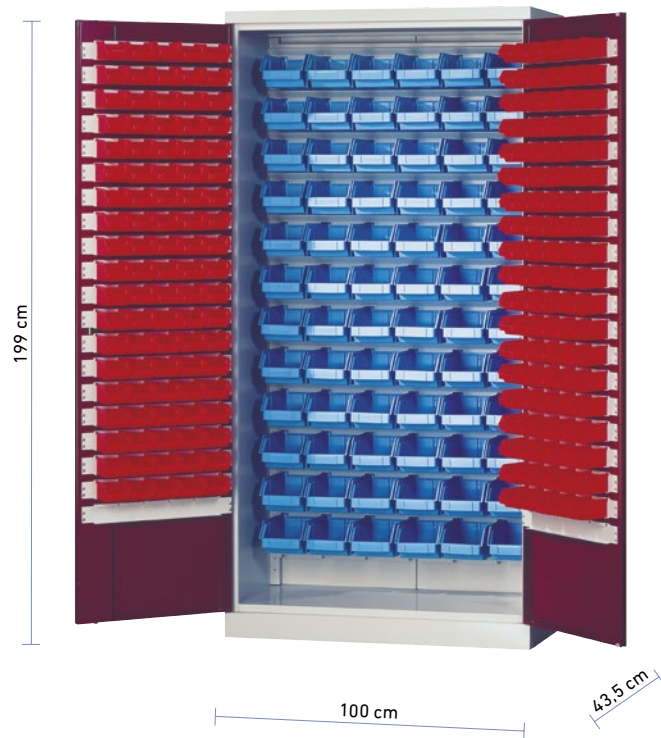

**SKRINKA NA ÚSCHOVU NÁRADIA,
1 DVEROVÁ, 4 VYSÚVACIE POLICE**

KÓD PRODUKTU: SZW104

Dielenská skriňa s pracovnou plochou. Vybavená zásuvkami na guľičkových výsuvoch pre zabezpečenie plynulého chodu.

**DIELENSKÁ SKRIŇA NA ÚSCHOVU NÁRADIA,
2 DVEROVÁ, 2 ZÁSUVKY, POLICE**
KÓD PRODUKTU: SWM201

Horná časť skrine vybavená perforovanou stenou na prehľadné zavesenie náradia, 2 zásuvky a 2 police prestaviteľné po 25 mm podľa potreby. Možnosť dodania hákov k perforovanej stene, podľa požiadaviek za príplatok.

**DIELENSKÁ SKRIŇA NA ÚSCHOVU NÁRADIA,
2 DVEROVÁ, PLASTOVÉ ZÁSUVKY**
KÓD PRODUKTU: SWM205

Spevnená konštrukcia skrine a zvýšená nosnosť políc určená predovšetkým do dielni. Dvojbodové uzamykanie a možnosť prestavenia políc po 25 mm. Určená na skladovanie plastových zásobníkov: 72 boxov (108 x 144 x 224/170 mm) + 80 boxov (6 x 77 x 119/90 mm). Plastové zásobníky sú súčasťou skrine.

Dvojdvierová skriňa na skladovanie nebezpečných látok má silný zvarovaný korpus, dvierka sú vystužené, uzamykateľné. Vo vnútri skrine je samostatný trezor s cylindrickým zámkom. Dvierka sú na hornej a dolnej strane perforované, v hornej časti je 100 mm vetrací otvor. V dolnej časti je 1 odkvapčavacia nerezová miska. Povrch skrine je opatrený elektrostaticky nanášanou práškovou farbou.