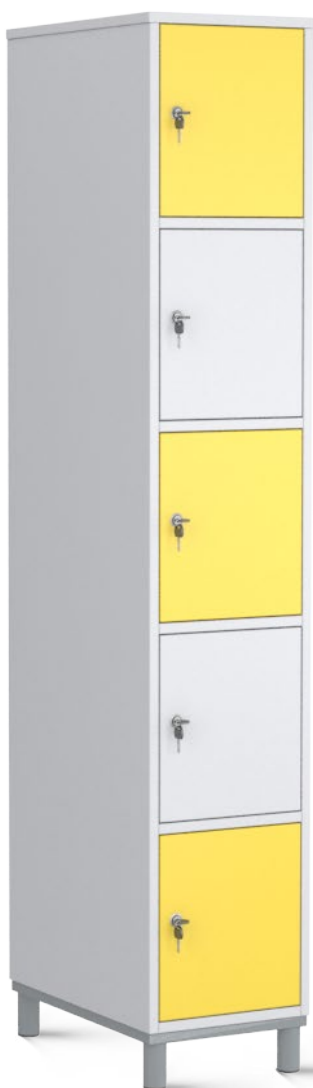

1 RADOVÉ

2 RADOVÉ

KÓD PRODUKTU	OTB-FE30-1-3	OTB-FE30-1-4	OTB-FE30-1-5	OTB-FE30-2-6	OTB-FE30-2-8	OTB-FE30-2-10
Fitt-30						
ŠÍRKA	32	32	32	62	62	62
KÓD PRODUKTU	OTB-FE40-1-3	OTB-FE40-1-4	OTB-FE40-1-5	OTB-FE40-2-6	OTB-FE40-2-8	OTB-FE40-2-10
Fitt-40						
ŠÍRKA	42	42	42	82	82	82
HĽBKA	52	52	52	52	52	52
VÝŠKA	180	180	180	180	180	180
POČET DVIEROK	3	4	5	6	8	10

1 RADOVÉ