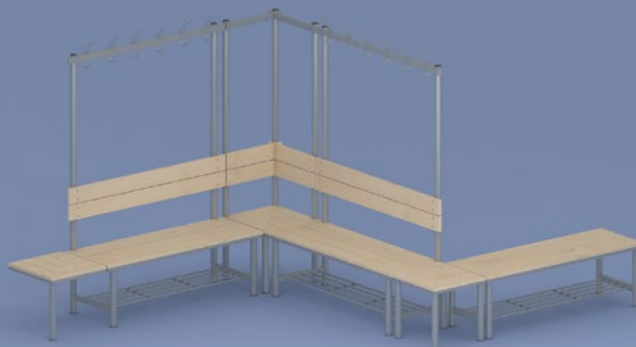

Fitt lavice patria medzi najobľúbenejšie šatňové produkty, majú pevnú odolnú konštrukciu, rôzne prvky, ktoré sa dajú spájať, s vešiakmi a mriežkou na topánky. Konštrukciu tvorí 40 mm oceľová trubka, spojovacie tyče z jokloviny rozmerov 40x20 mm, mriežka na topánky z 13 mm trubky. Výškovo nastaviteľné nohy umožňujú dorovnať nerovnosti podlahy. Sedák a operadlo tvoria 20 mm hrubé borovicové dosky.

ROHOVÝ PRVOK S OPERADLOM

ŠATŇOVÁ LAVICA

ROHOVÝ PRVOK

KOMPLETNÚ PONUKU
NA ŠATŇOVÝ NÁBYTOK
NÁJDETE NA STRÁNKE
WWW.SATNOVYNABYTOK.SK

Ponuku ostatných farebných
prevedení nájdete vzadu
v katalógu!

KÓD PRODUKTU	OTB-01S-175-40-40	OTB-01P-120-175-40	OTB-01P-190-175-40	OTB-01P-120-175-80	OTB-01P-190-175-80	
Fitt lavice	ŠÍRKA	40	120	190	120	190
	HĽBKA	40	40	40	80	80
	VÝŠKA	175	175	175	175	175
	POČET MIEST	1	3	6	6	12
	POČET VEŠIAKOV	-	6	11	12	22

JEDNOSTRANNÁ LAVICA

OBOJSTRANNÁ LAVICA

ZÁKLADNÉ PREVEDENIE

vešiaky na odevy

drevené sedáky

výšková aretácia

mriežka na topánky

Návrh na usporiadanie

DIELENSKÉ STOLY

Robustné a vysoko kvalitné dielenské stoly sú dostupné s viacerými zásuvkami, v rôznych šírkach a rôznych prevedeniach. Nastaviteľná výška nôh je prispôsobená potrebám užívateľa.

Dielenské stoly sú vysoko odolné vďaka viacvrstvej preglejke.