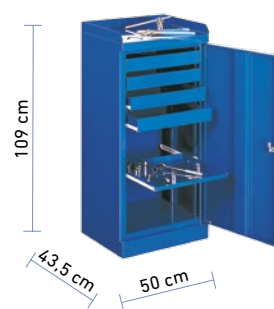

**MOBILNÝ KONTAJNER NA ÚSCHOVU
NÁRADIA, 5 ZÁSUVIEK, 1 DVIERKA**

KÓD PRODUKTU: SZWN251

Dielenský vozík s pracovnou plochou z tvrdého dreva. Centrálne uzamykanie, zásuvky na guľičkových výsuvoch s nosnosťou 50 kg / zásuvka. Na pogumovaných kolieskach, 2 brzdené.

**MOBILNÝ KONTAJNER NA ÚSCHOVU
NÁRADIA, 2 ZÁSUVKY, 1 DVIERKA**

KÓD PRODUKTU: SZWG43

Dielenský vozík s uzamykateľným oddelením na prehľadnú organizáciu náradia, perforované steny skrine umožňujú uchytenie konzol a háčikov na zavesenie náradia. V spodnej časti vozíka polica a dve zásuvky, pogumované kolieska, 2 brzdené.

**SKRINKA NA ÚSCHOVU NÁRADIA,
1 DVEROVÁ, 4 VYSÚVACIE POLICE**

KÓD PRODUKTU: SZW104

Dielenská skriňa s pracovnou plochou. Vybavená zásuvkami na guľičkových výsuvoch pre zabezpečenie plynulého chodu.