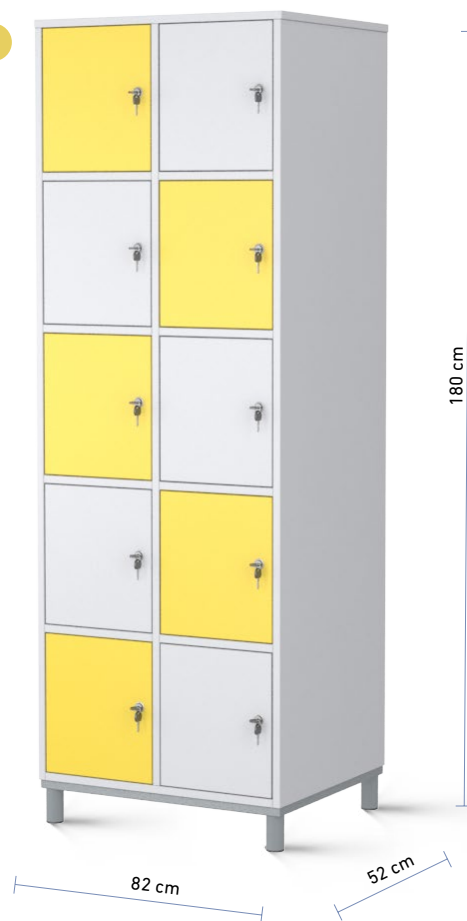

Pohrajte sa s farbami a vyberte si dvierka rôznych farieb.

1 RADOVÉ

2 RADOVÉ

KÓD PRODUKTU	OTB-FE30-1-3	OTB-FE30-1-4	OTB-FE30-1-5	OTB-FE30-2-6	OTB-FE30-2-8	OTB-FE30-2-10
Fitt-30						
ŠÍRKA	32	32	32	62	62	62
KÓD PRODUKTU	OTB-FE40-1-3	OTB-FE40-1-4	OTB-FE40-1-5	OTB-FE40-2-6	OTB-FE40-2-8	OTB-FE40-2-10
Fitt-40						
ŠÍRKA	42	42	42	82	82	82
HĽBKA	52	52	52	52	52	52
VÝŠKA	180	180	180	180	180	180
POČET DVIEROK	3	4	5	6	8	10

1 RADOVÉ

2 RADOVÉ

Nami vyrábané úložné skrinky sú perfektným riešením v pracovných zariadeniach pre zamestnancov na uskladnenie napr. jedla, súkromných vecí alebo menších nástrojov. Jednotná 52 cm hĺbka skriniek bez problémov vojde aj do tesných priestorov.