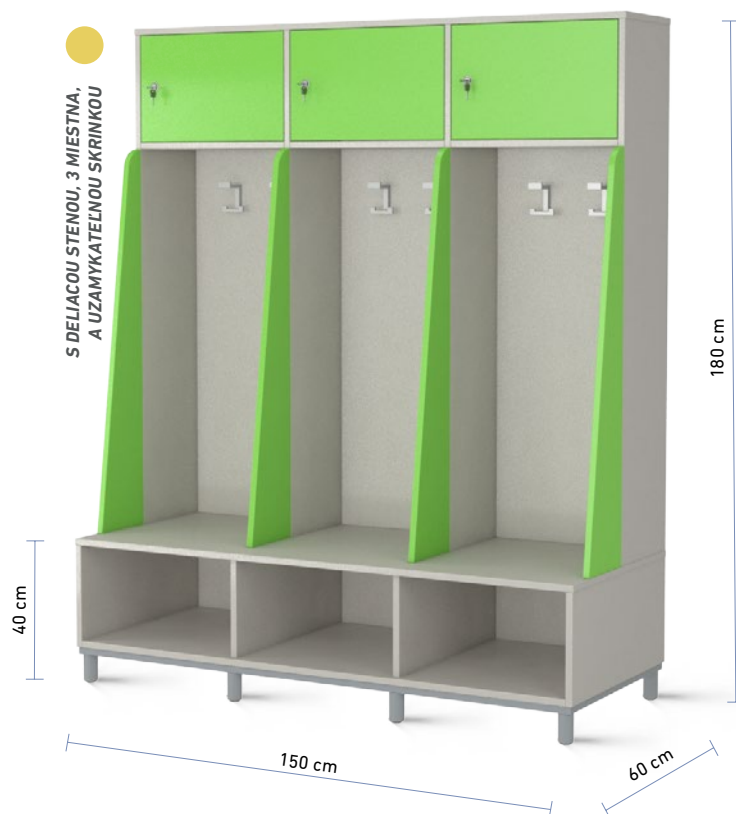

KOMPLETNÚ PONUKU
NA ŠATŇOVÝ NÁBYTOK
NÁJDETE NA STRÁNKE
WWW.SATNOVYNABYTOK.SK

S DELEIACOU STENOU, OTVORENÁ

S DEIACOU STENOU
A UZAMYKATELNOU SKRINKOU

KÓD PRODUKTU		SOST-02	SOST-03	SOST-02a	SOST-03a
SOS	ŠÍRKA	100	150	100	150
	HĽBKA	60	60	60	60
	VÝŠKA	180	180	180	180

S DEIACOU STENOU, OTVORENÁ, 3 MIESTNA

S DEIACOU STENOU, 3 MIESTNA,
A UZAMYKATELNOU SKRINKOU

ZÁKLADNÁ VÝBAVA

2 kovové vešiaky/priestor

Deliaca stena

Výšková aretácia

Mriežka na topánky

Bezpečnostný zámok
s 2 kľúčmi