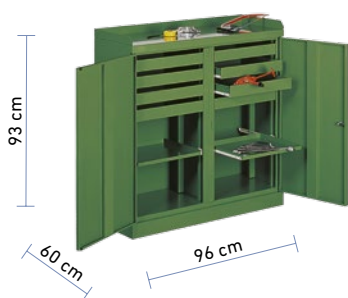

**DIELENSKÁ SKRIŇA NA ÚSCHOVU NÁRADIA,
2 DVEROVÁ, 2 ZÁSUVKY, POLICE**
KÓD PRODUKTU: SWM201

Horná časť skrine vybavená perforovanou stenou na prehľadné zavesenie náradia, 2 zásuvky a 2 police prestaviteľné po 25 mm podľa potreby. Možnosť dodania hákov k perforovanej stene, podľa požiadaviek za príplatok.

**DIELENSKÁ SKRIŇA NA ÚSCHOVU NÁRADIA,
2 DVEROVÁ, PLASTOVÉ ZÁSUVKY**
KÓD PRODUKTU: SWM205

Spevnená konštrukcia skrine a zvýšená nosnosť políc určená predovšetkým do dielni. Dvojbodové uzamykanie a možnosť prestavenia políc po 25 mm. Určená na skladovanie plastových zásobníkov: 72 boxov (108 x 144 x 224/170 mm) + 80 boxov (6 x 77 x 119/90 mm). Plastové zásobníky sú súčasťou skrine.

Dielská skriňa s pracovnou plochou. Vybavená zásuvkami na guľčkových výsuvoch pre zabezpečenie plynulého chodu.