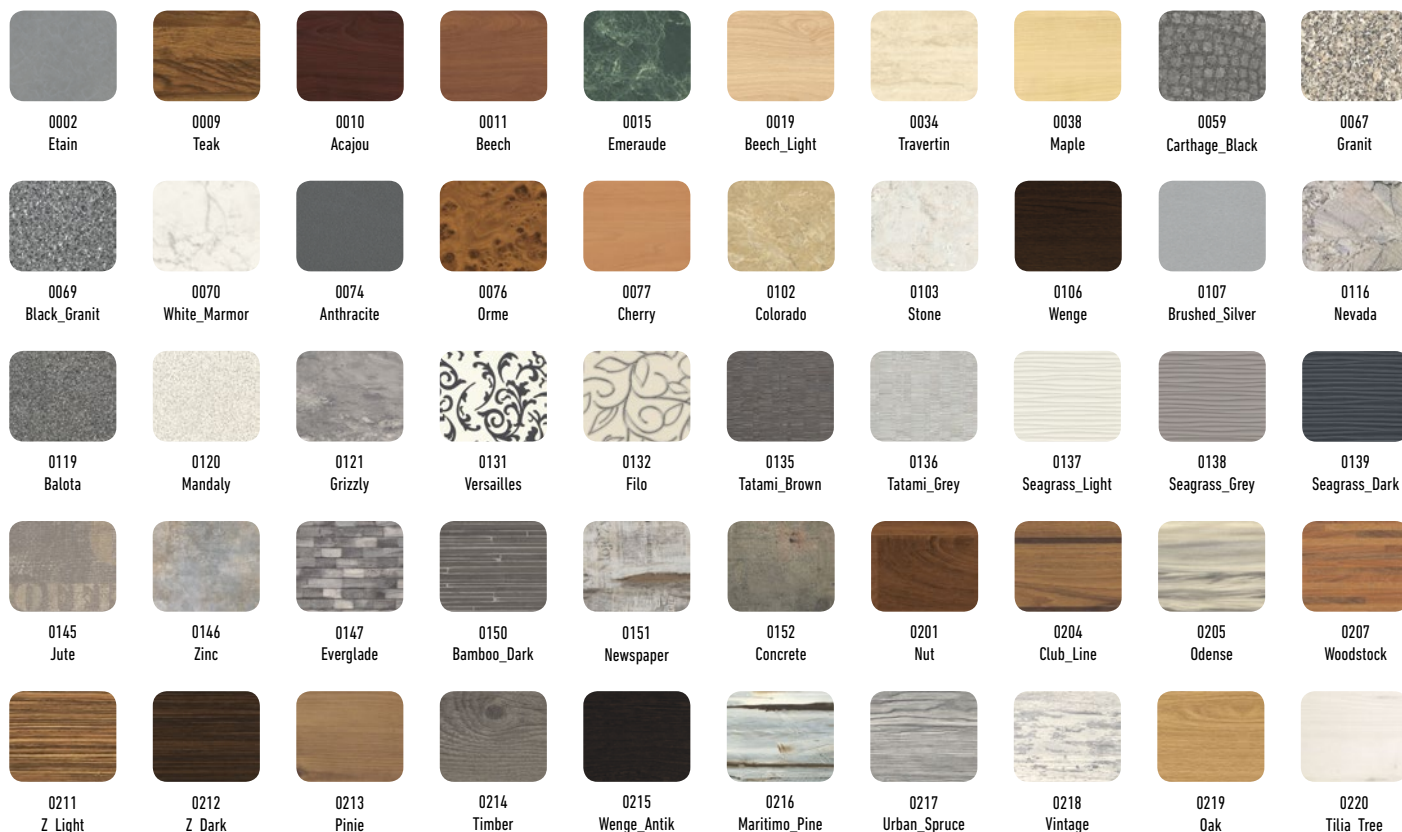

TOPALITOVÉ DOSKY STOLA

Vzory farieb sa môžu meniť, na aktuálny stav sa informuje z predajcu. Z dôvodu techniky tlače sa farby môžu odlišovať od skutočnosti!