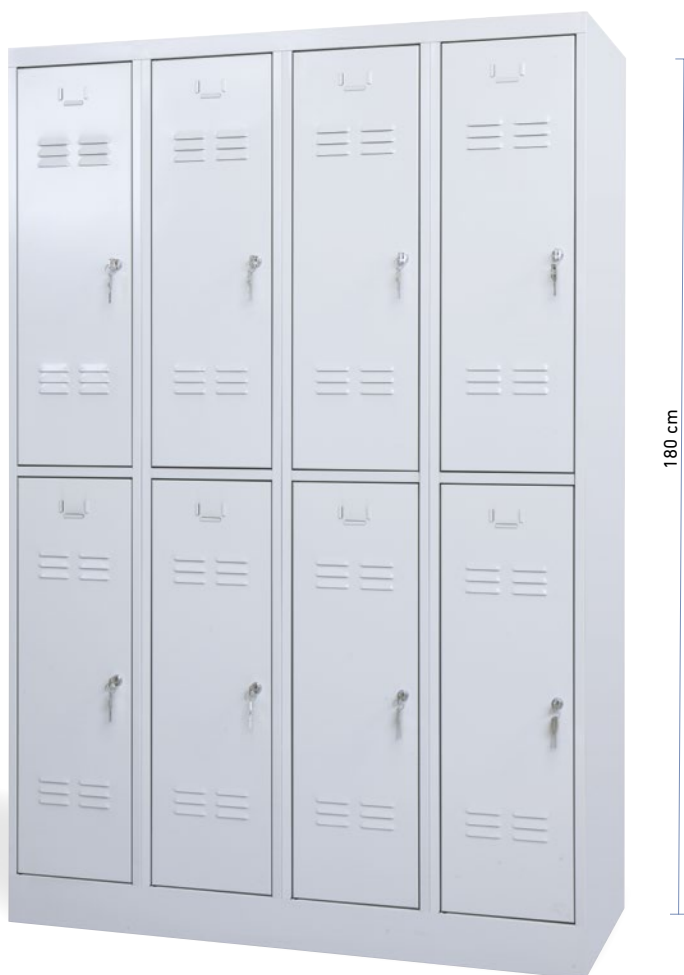

S DLHÝMI DVERAMI

S DELENÝMI DVERAMI

Dvere a korpus sú vyrobené z elektrostaticky práškovaného ocelového plechu, v základnom prevedení na sokli. V základnej výbave zahrňujú bezpečnostný zámok s 2 kľúčmi, vetracie otvory, menovku a tyč s plastovým vešiakom.