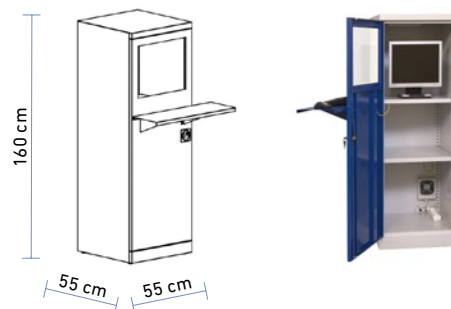

**STOLIČKA S POLYURETÁN-
VÝM SEDÁKOM**
KÓD PRODUKTU: AN-AO

Špeciálny polyuretánový sedák bez operadla, nastaviteľná výška pomocou plynového piestu, skladacia, nosnosť 110 kg.

WORK PRACOVNÁ
STOLIČKA
KÓD PRODUKTU: AN-WORK

Špeciálny polyuretánový sedák bez operadla, nastaviteľná výška pomocou plynového piestu, nosnosť 110 kg, chrómová podnož zakončená klzákami.

SKRINKY NA ÚSCHOVU POČÍTAČA

V prevádzkových priestoroch je ochrana počítača už nevyhnutnosťou. S našimi kovovými skrinkami dosiahnete účinnú ochranu, sú ľahko prístupné s priehľadnými okienkami.