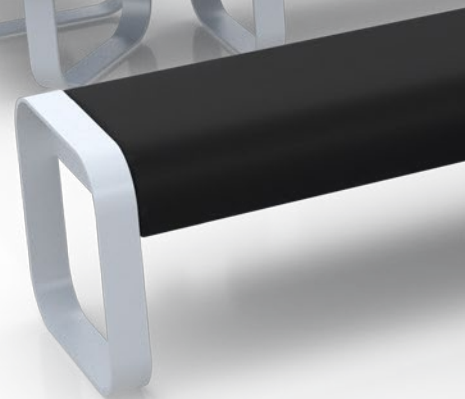

Chcete si dobiť telefóny alebo elektronické zariadenia v šatni? Prichádzame s novinkou v podobe voliteľných 3 druhov zdrojov na nabíjanie.

SPOJOVACÍ PRVOK

72 CM LAVICA S OPERADLOM

190 CM LAVICA BEZ OPERADLA

Klass lavice sú našou novou modelovou radou. Táto nábytková rada Vám umožňuje vybrať si rôzne typy lavíc, aby vyhovovali Vaším priestorom. Lavice je možné spájať kovovým spojovacím prvkom a rohovými prvkami do celkov. Konštrukciu lavíc tvorí elektrostaticky práškovaná oceľ, na fotkách čalúnená v čiernej koženke.