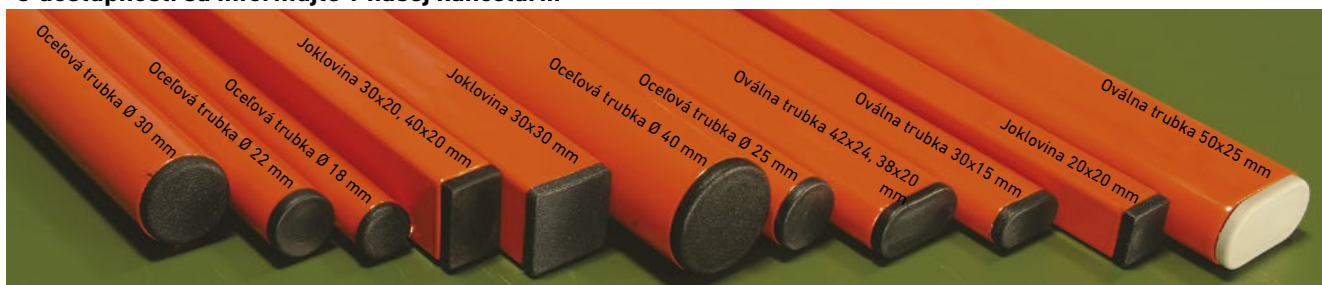

Z DÔVODU TECHNIKY TLAČE SA FARBY MÔŽU ODLIŠOVAŤ OD SKUTOČNOSTI!