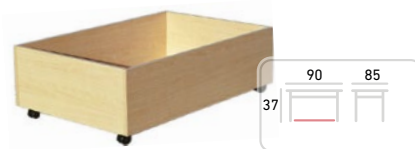

ZÁSUVNÝ PERINÁK

Základná výbava: laminátová doska, kolieska
Kód výrobku: ÁTKÁ

Cena bez DPH: 37,50 €
Cena s DPH: 45,00 €