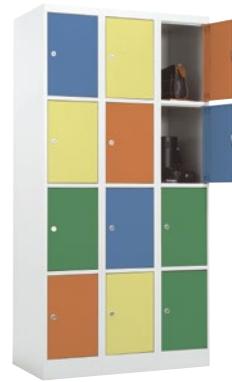

ÚSCHOVNÁ SKRIŇKA BOX-MET 5003/12

Základná výbava:
základná farba: RAL 7035 Svetlosivá
rozmery boxov: 40x30x50 cm
Kód výrobku: 5003/12

Cena bez DPH: 300,00 €

Cena s DPH: 360,00 €