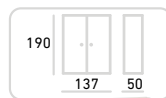

KOMBI ŠKATULOVÁ SKRIŇA 27.

Základná výbava:
nastaviteľná polica, 28x"lnbox M"
úložisko farebné, korpus buk, dvere
Kód výrobku: ISKB-03-101

Cena bez DPH: 466,00 €
Cena s DPH: 559,20 €