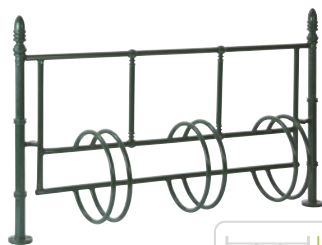

Základná výbava: konštrukcia pozinkovaná
trubka, liatinové stĺpy, 1-stranný, 3 miestny
Rozmery: 160x100x50 cm
Kód výrobku: KT-24

Cena bez DPH: 236,00 €
Cena s DPH: 283,20 €