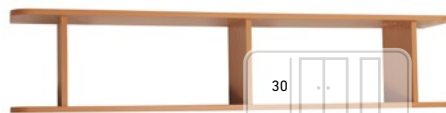

POLIČKA 2

Základná výbava: laminátová doska
Kód výrobku: FP-2

Cena bez DPH: 21,50 €

Cena s DPH: 25,80 €

KOVOVÝ VEŠIAK

Základná výbava: výška 180 cm
Kód výrobku: AF-1

Cena bez DPH: 19,00 €

Cena s DPH: 22,80 €