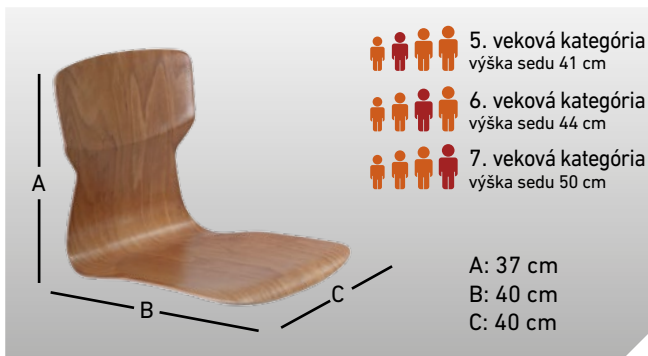

Čalúnený sedák
Soliwood
Wenge

Čalúnený sedák
Soliwood
čerešňa

Čalúnený sedák
Soliwood
javor

Soliwood
celočalúnený
plášť

Vzorkovník čalúnení k plášťom Soliwood®

Stesa-DA
005 červená

Stesa-DA
012 hnedá

Stesa-DA
013 sivá

Stesa-DA
001 modrá

Soliwood plášte ponúkame v troch farbách, s otvorom na ruku a s čalúneným, alebo celočalúneným prevedením.

Rozmery plášťov Soliwood®

Plášte Soliwood sa vyrábajú v dvoch veľkostiach: zvlášť pre 4. vekovú kategóriu, v rovnakej veľkosti pre 5-7. vekovú kategóriu.