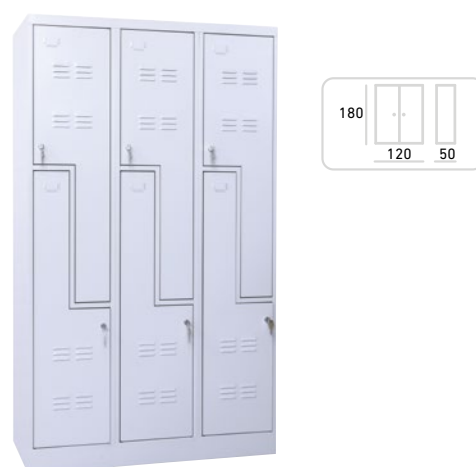

Kód výrobku: 5400/2 Z-SZ

Cena bez DPH: 101,00 €
Cena s DPH: 121,20 €

ŠATŇOVÁ SKRIŇA
Z FITTMET 40 DELENÁ
4 miestna

Kód výrobku: 5400/4 Z-SZ

Cena bez DPH: 177,00 €
Cena s DPH: 212,40 €

ŠATŇOVÁ SKRIŇA
Z FITTMET 40 DELENÁ
6 miestna