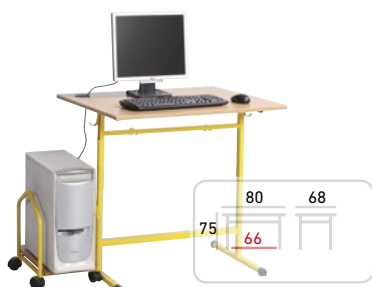

POČÍTAČOVÝ STÔL ROMAN 1 MIESTNY

Kód výrobku: RSZA-1
Základná výbava: laminátová doska,
držiak skrinky PC, háčik na tašku,
prechodka na káble, ušká na kabeláž

Cena bez DPH: 39,00 €

Cena s DPH: 46,80 €