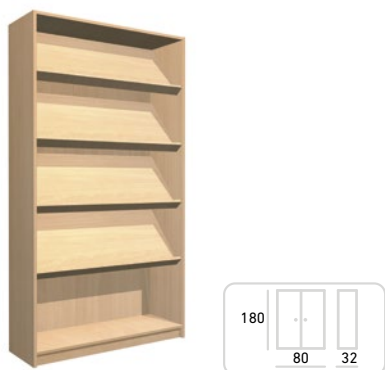

SKRIŇA NA ČASOPISY

Základná výbava:
4 police
Kód výrobku: FA-5

Cena bez DPH: 103,00 €

Cena s DPH: 123,60 €