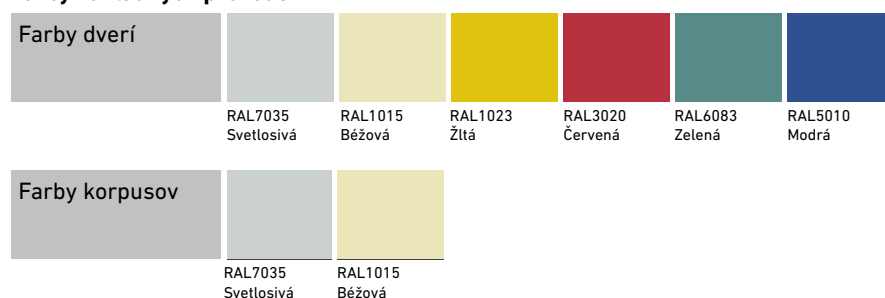

Vzory farieb kovových skriň

Farby základných prevedení: