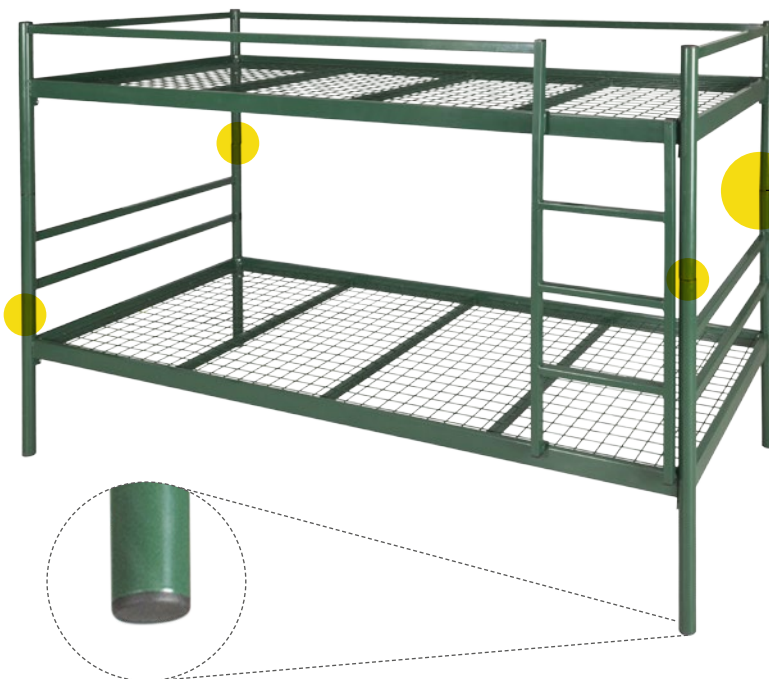

ELEKTRA JEDNOLÔŽKOVÁ POSTEL 1.TYP EA-102-AEGY

Základná výbava: kovový rošt postele,
bez matraci, ložná plocha 200x90 cm

Kód výrobku: EA-102-AEGY

Cena bez DPH: 111,50 €
Cena s DPH: 133,80 €