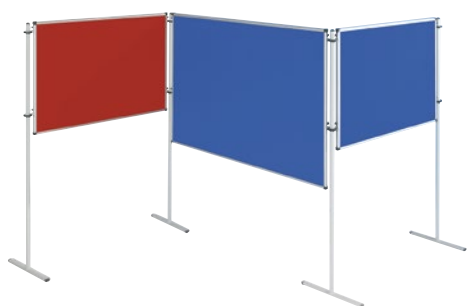

Farby látok tabúľ

MODULÁRNA ZOSTAVA 1.

Základná výbava:
2 ks tabule 120x120 cm
1 ks tabuľa 170x120 cm
Kód výrobku: MTSZ-1

Cena bez DPH: 343,00 €
Cena s DPH: 411,60 €