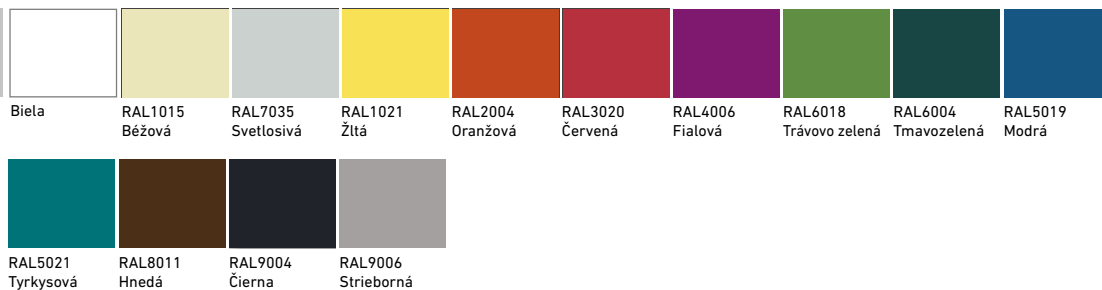

Výškovo nastaviteľné nohy

Farby dosiek
Kompaktný disk

Farby
konštrukcií

LABORATÓRNY NÁBYTOK

Zariadenie do prírovedných laboratórií.

Naša firma je pripravená na zariadenie učební pre moderné vzdelávacie technológie pre podporu vzdelávania fyziky, chémie aj biológie.