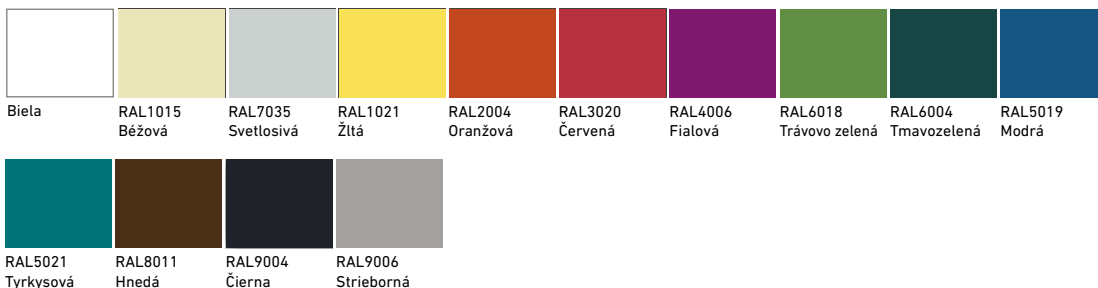

Farby laminátových dosiek

Farby konštrukcií

Nábytková zostava Geo Linea

Geo Linea stoly vďaka svojim rovným líniam nadobudli jednoduchší výzor, čo nám umožnilo vytvoriť pre Vás veľmi estetický nábytok za výnimočnú cenu. Masívna konštrukcia sa zhoduje so základnou konštrukciou nábytkovej zostavy Geo, tým pádom stoly Geo Linea dokonale zapadajú medzi nábytkovú zostavu Geo.