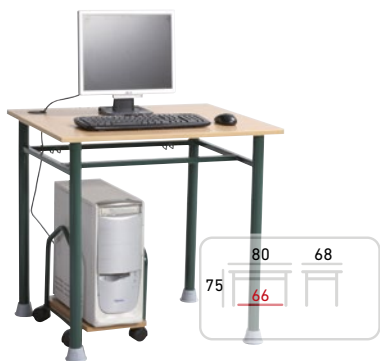

Bond ŠPECIÁL stôl

A: 130 cm B: 50 cm C:V.KA. D: 112 cm

Kód výrobku:	Typ	Cena bez DPH	Cena s DPH
BOSALK-1	sklápateľná na jednej strane, zaoblená laminátová doska hrúbky 18 mm, hrana ABS	86,50 €	103,80 €
BOSALK-2	sklápateľná na oboch stranách, zaoblená laminátová doska hrúbky 18 mm, hrana ABS	104,00 €	124,80 €