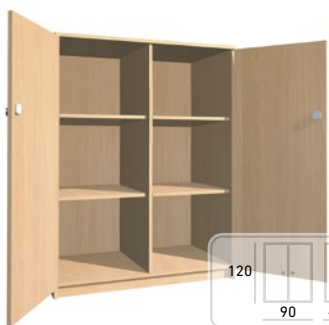

Cena bez DPH: 118,50 €
Cena s DPH: 142,20 €

KLASICKÁ POLICOVÁ SKRIŇA

Základná výbava:
2 police, bezpečnostný zámok
Kód výrobku: SZ-012

Cena bez DPH: 48,50 €
Cena s DPH: 58,20 €

KLASICKÁ POLICOVÁ SKRIŇA 2.