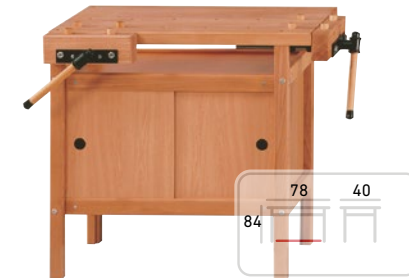

HOBĽOVACÍ STÔL
MODEL 40

Základná výbava: 2 zveráky
Kód výrobku: M-40

Cena bez DPH: 327,00 €
Cena s DPH: 392,40 €

PRI PLATBE VOPRED ALEBO V HOTOVOSTI POSKYTNEME 2% ZĽAVU, PRI NÁKUPE NAD 2000 € 142 VÁM POSKYTNEME ĎALŠIE 2% ZĽAVY. TIETO ZĽAVY SA NETÝKAJÚ AKCIOVÉHO TOVARU.