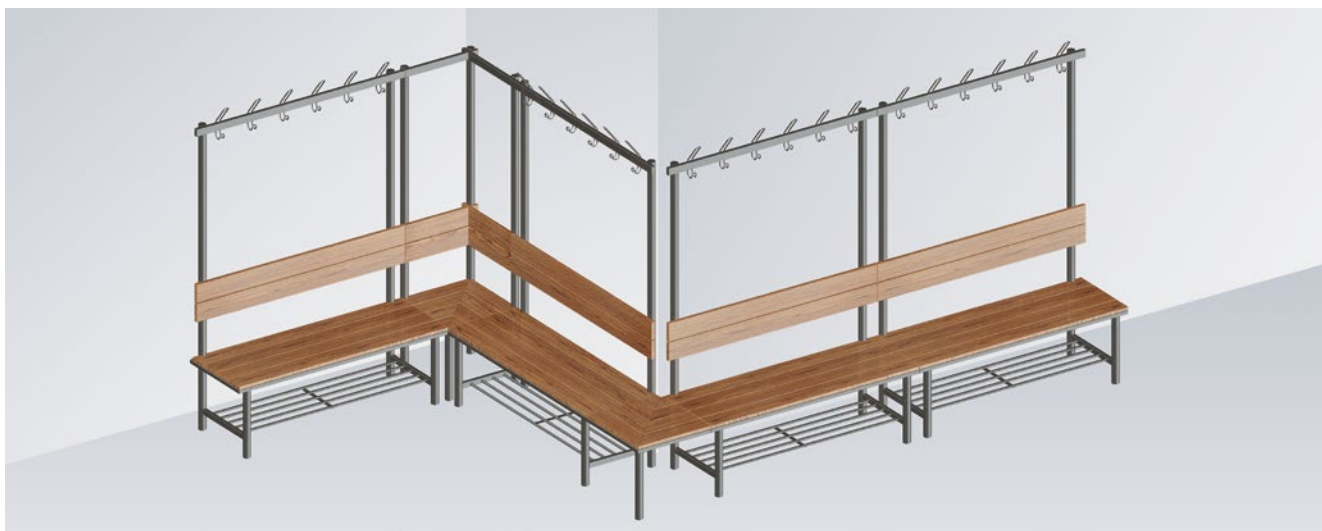

Farby konštrukcií