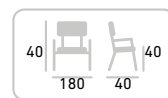

ŠATŇOVÁ LAVICA KRAFT
dĺžka 180 cm

Základná výbava:
sedák bukový masív hrúbky 40 mm,
konštrukcia farbená joklovina
Kód výrobu: WGMB-04-P180-40-40

Cena bez DPH: 159,50 €
Cena s DPH: 191,40 €