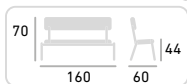

VITAL ŠATŇOVÁ LAVICA
S OPIERKOU

Základná výbava:
výškovo nastaviteľné nohy, koženkové čalúnenie
Kód výrobku: VGMB-05-01-01

Cena bez DPH: 191,00 €
Cena s DPH: 229,20 €