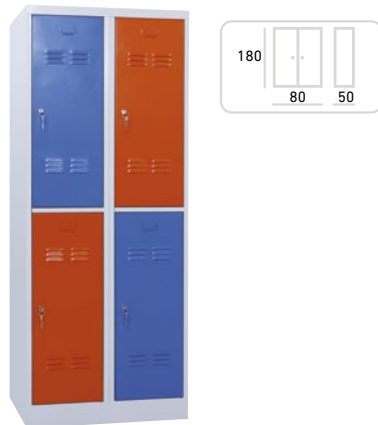

ŠATŇOVÁ SKRIŇA
FITTMET 40 DELENÁ
4 miestna

Kód výrobku: 5001/4-400-ST-SZ

Cena bez DPH: 133,00 €
Cena s DPH: 159,60 €