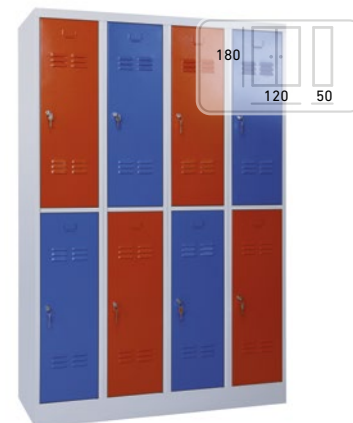

ŠATŇOVÁ SKRIŇA
FITTMET 30 DELENÁ
8 miestna

Kód výrobku: 5001/8-300-ST-SZ

Cena bez DPH: 210,00 €
Cena s DPH: 252,00 €

Farby korpusov

RAL 7035
Svetlosivá

RAL 1015
Béžová

Farby dvierok
v cene

RAL 7035
Svetlosivá

RAL 1015
Béžová

RAL1023
Žltá

RAL 2004
Oranžová

RAL 6033
Zelená

RAL 5010
Modrá

PRI PLATBE VOPRED ALEBO V HOTOVOSTI POSKYTNEME 2% ZLAVU, PRI NÁKUPE NAD 2000 € 156 VÁM POSKYTNEME ĎALŠIE 2% ZLAVY. TIETO ZLAVY SA NETÝKAJÚ AKCIOVÉHO TOVARU.