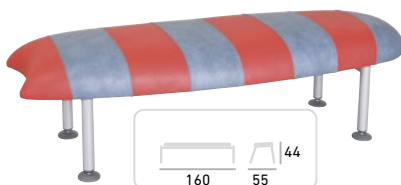

Cena bez DPH: 36,50 €
Cena s DPH: 43,80 €

VITAL ŠATŇOVÁ LAVICA
S OPIERKOU

Základná výbava:
výškovo nastaviteľné nohy, koženkové čalúnenie
Kód výrobku: VGMB-05-01-01

Cena bez DPH: 191,00 €
Cena s DPH: 229,20 €