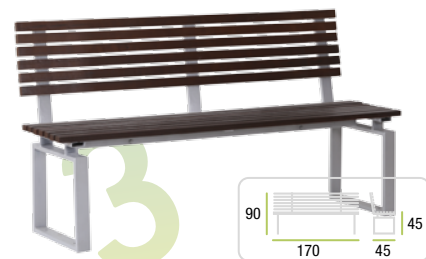

**CUBE 3 MIESTNA LAVICA
S OPERADLOM**

Základná výbava: exteriérovou lazúrou ošetrené smrekové dosky, pozinkovaná konštrukcia
Kód výrobku: P-33

Cena bez DPH: 212,00 €
Cena s DPH: 254,40 €