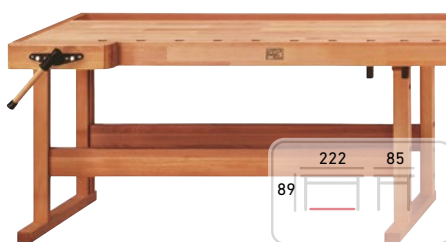

HOBĽOVACÍ STÔL
MODEL 27

Základná výbava: 4 zveráky
Kód výrobku: M-27

Cena bez DPH: 1817,50 €
Cena s DPH: 2181,00 €

HOBĽOVACÍ STÔL
MODEL 161

Základná výbava: 2 zveráky
Kód výrobku: M-161

Cena bez DPH: 1008,50 €
Cena s DPH: 1210,20 €