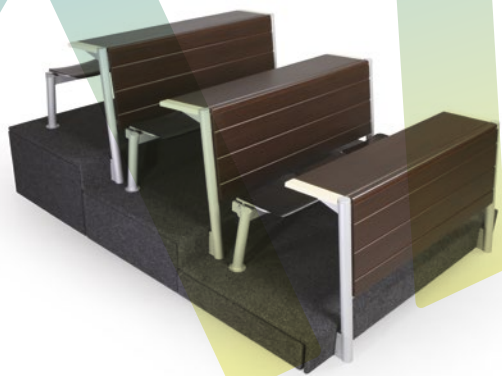

Bonum auditórium

Nábytková rada BONUM má konštrukciu vyrobenú z ocelevej trubky priemeru 60 mm. Pracovný stôl a sedacia časť má konštrukciu z 60x20 mm a 40x20 mm uzavretého kovového profilu a podopiera ich 18 a 22 mm trubka. Pracovnú dosku a operadlo majú z prednej časti potiahnuté vákuovou fóliou a zadná strana je potiahnutá MDF-fóliou. Sedacia časť je opatrená pláštom