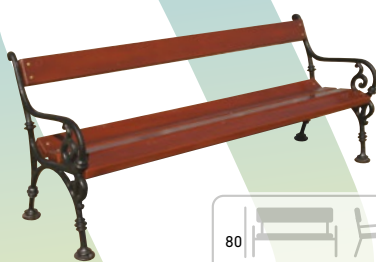

LAVICA Z LIATINY
P-0 ČÍK

Základná výbava:
Smrekové drevo ošetrené exteriérovou lazúrou

Cena bez DPH: 193,50 €
Cena s DPH: 232,20 €