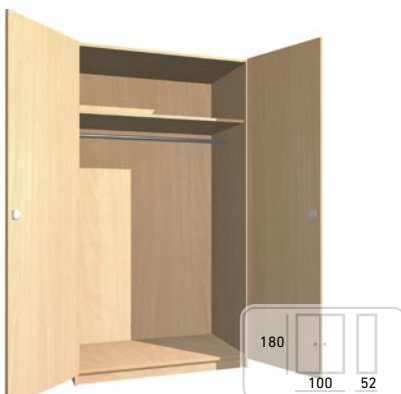

KLASICKÝ DVOJDVEROVÝ ŠATNÍK 2.

Základná výbava: 2 dvere, vešiaková časť, polica, bezpečnostný zámok, laminátová doska
Kód výrobku: SZ-011

Cena bez DPH: 118,50 €
Cena s DPH: 142,20 €