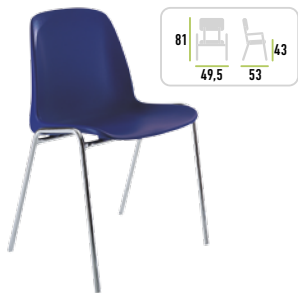

**ERGO
STOLIČKA**

Základná výbava:
Soliwood plášť
Kód výrobku: SESZ

Cena bez DPH: 38,00 €
Cena s DPH: 45,60 €

**ZOSTAVA
ERGO**

Základná výbava:
I-stôl 80x80 cm,
4 ks Ergo stoličky

Cena bez DPH: 185,50 €
Cena s DPH: 222,60 €