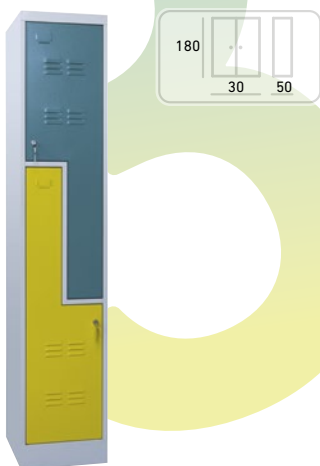

Šatňové skriňe Z FittMet

Šatňová skrínka Z FittMet má stupňovite delený priestor, ktorý je vhodný na usporiadané uloženie šiat a tašky.

Priestorovo úsporné šatňové skrinky Z FittMet si môžete objednať so šírkou priestoru 35 alebo 40 cm,

takto vhodnou kombináciou skriniek viete čo najlepšie využiť dané priestory.

ŠATŇOVÁ SKRIŇA
Z FITTMET 30 DELENÁ
2 miestna

Kód výrobku: 5350/2 Z-SZ

Cena bez DPH: 92,00 €
Cena s DPH: 110,40 €