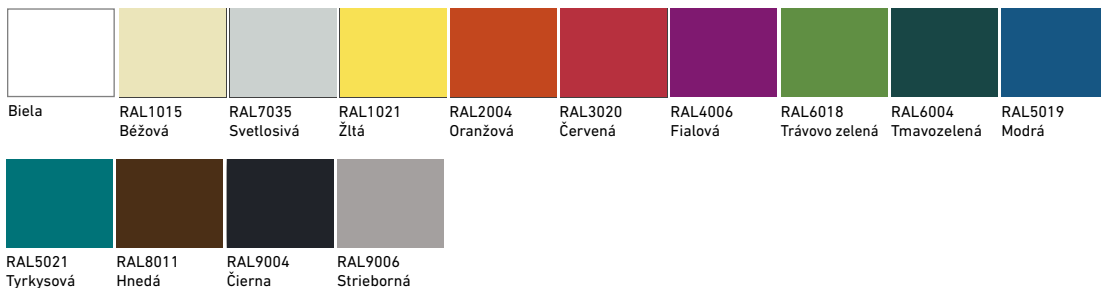

Mriežka na obuv