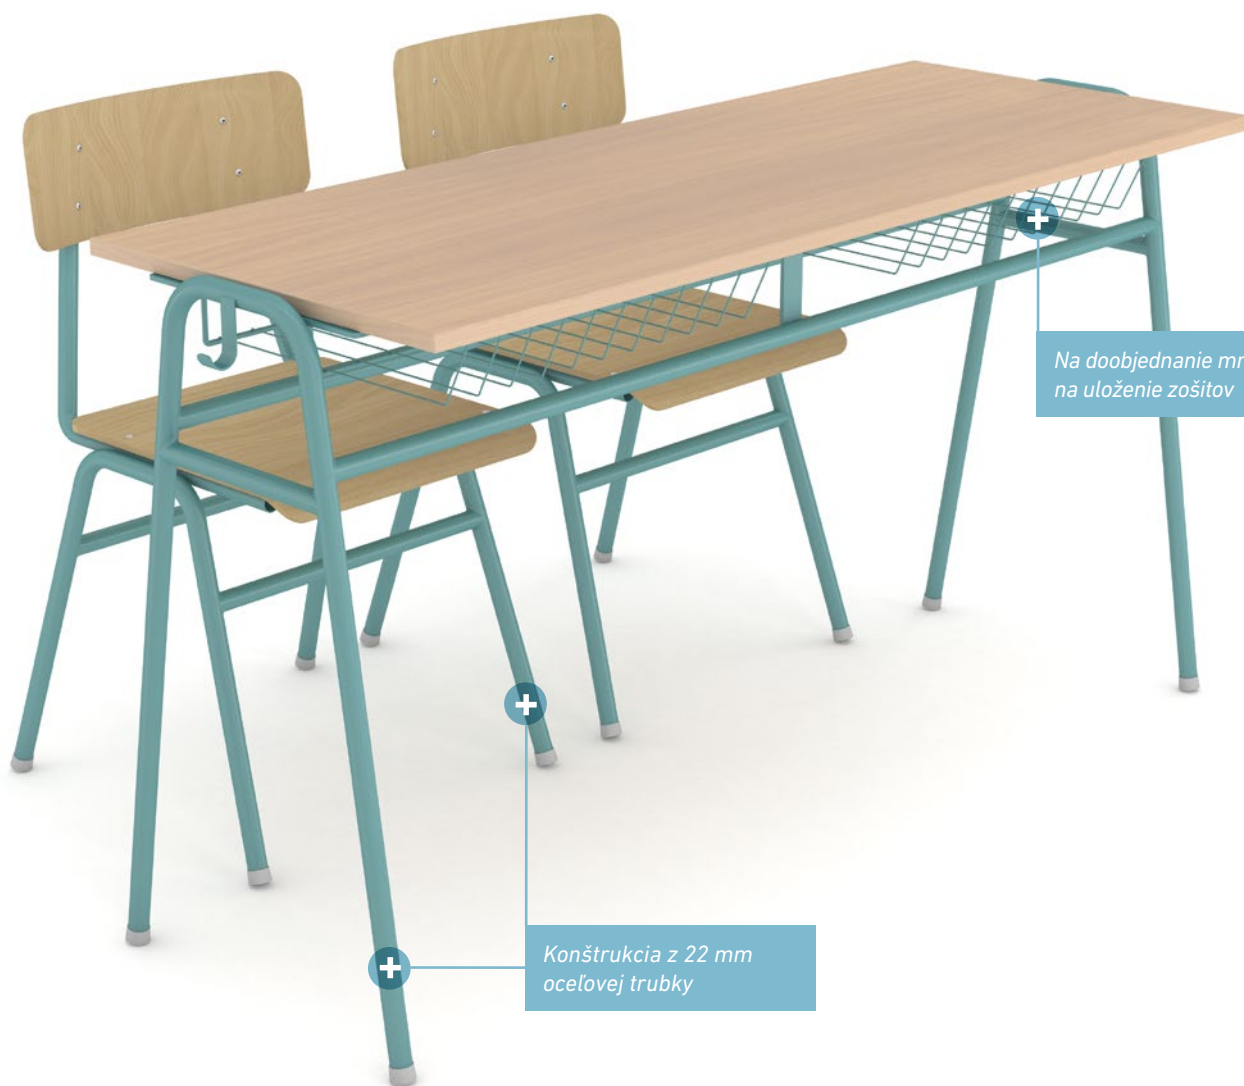

Cena bez DPH: 34,00 €
Cena s DPH: 40,80 €

Plastové krytky nôh

Háčik na tašku a mriežka na zošity

Výškovo nastaviteľná konštrukcia

Výška stolov Nataša podľa vekových kategórií:
4. veková skupina: 65 cm, 5. veková skupina: 71 cm, 6. veková skupina: 77 cm, 7. veková skupina: 83 cm

Nataša 1 miestny výškovo nastaviteľný stôl

A: 70 cm B: 50 cm C:V.KA. D: 60 cm

Kód výrobku:	Typ	Cena bez DPH	Cena s DPH
NAA1-3-5-LS / NAA1-5-7-LS	18 mm laminátová doska, 2 mm ABS hrana, nezaoblená	47,00 €	56,40 €
NAA1-3-5-LK / NAA1-5-7-LK	18 mm laminátová doska, 2 mm ABS hrana, zaoblená	51,00 €	61,20 €
NAA1-3-5-DS / NAA1-5-7-DS	20 mm dekoritová doska, hrana z tvrdého dreva, nezaoblená	56,00 €	67,20 €

Nataša 2 miestny výškovo nastaviteľný stôl

A: 130 cm B: 50 cm C:V.KA. D: 120 cm

Kód výrobku:	Typ	Cena bez DPH	Cena s DPH
NAA2-3-5-LS / NAA2-5-7-LS	18 mm laminátová doska, 2 mm ABS hrana, nezaoblená	53,00 €	63,60 €
NAA2-3-5-LK / NAA2-5-7-LK	18 mm laminátová doska, 2 mm ABS hrana, zaoblená	56,00 €	67,20 €
NAA2-3-5-DS / NAA2-5-7-DS	20 mm dekoritová doska, hrana z tvrdého dreva, nezaoblená	63,00 €	75,60 €

Edo

Vzorkovník pracovních
desek stolů a farby
konstrukcí najdete
na straně 196.

Klasické lavice a stoličky sa vyrábajú z 22 mm hrubej ocelevej trubky a 18 mm laminátovej dosky stola. Na doobjednanie je mriežka na uloženie zošitov, háčik na tašku, na výber sú v moderných veselých farbách, ktoré oživia každodennú výučbu.