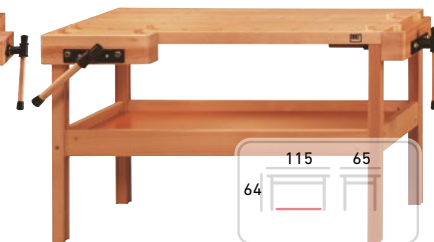

HOBĽOVACÍ STÔL
MODEL 27

Základná výbava: 4 zveráky
Kód výrobku: M-27

Cena bez DPH: 1817,50 €
Cena s DPH: 2181,00 €

HOBĽOVACÍ STÔL
MODEL 161

Základná výbava: 2 zveráky
Kód výrobku: M-161

Cena bez DPH: 1008,50 €
Cena s DPH: 1210,20 €