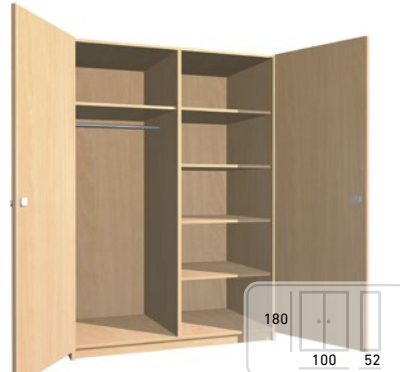

KLASICKÁ SKRIŇA DO INTERNÁTU

Základná výbava: laminátová doska, jedna strana vešiaková, druhá strana 4 police, bezpečnostný zámok
Kód výrobku: SZ-017

Cena bez DPH: 108,00 €
Cena s DPH: 129,60 €