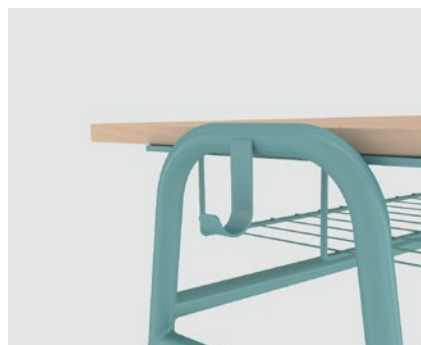

Plastové krytky nôh

Mriežka na zoštyi

Háčik na tašku na oboch stranách

Výška stolov Edo podľa vekových kategórií:
4. veková skupina: 65 cm, 5. veková skupina: 71 cm, 6. veková skupina: 77 cm, 7. veková skupina: 83 cm