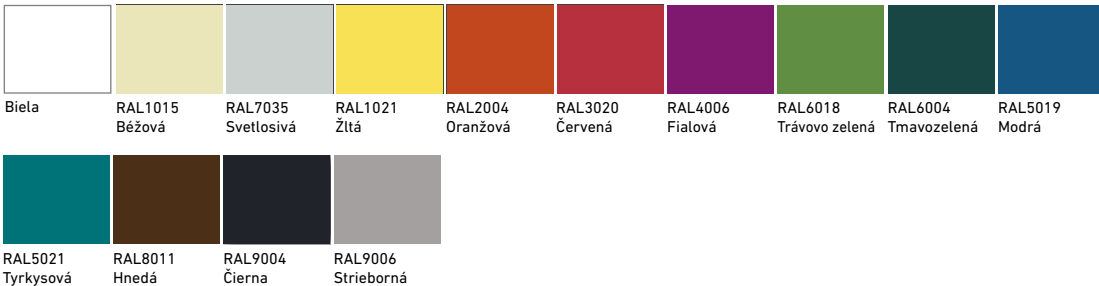

Farby dekoratívnych dosiek

Farby konštrukcií

Farby sedákov Soliwood

JEDÁĽENSKÝ STÔL QUADRA 1.

Základná výbava: doska stola dekoritová, sedák dekoritová, doska 120x80 cm, sedák 120x40 cm, výška sedu 45 cm

Kód výrobku: QEP-1