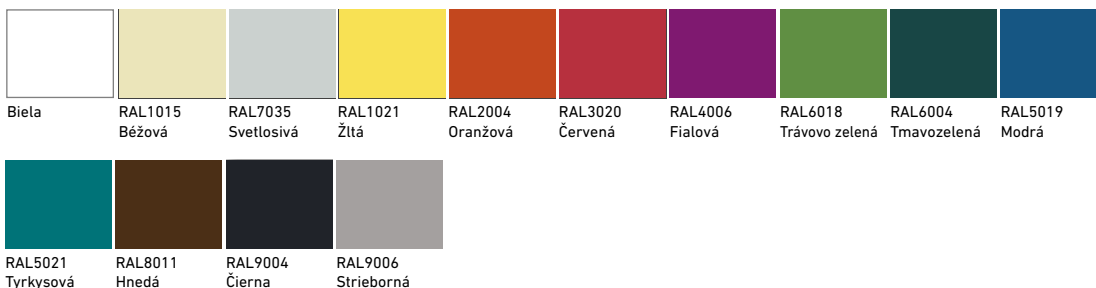

Farby konštrukcií