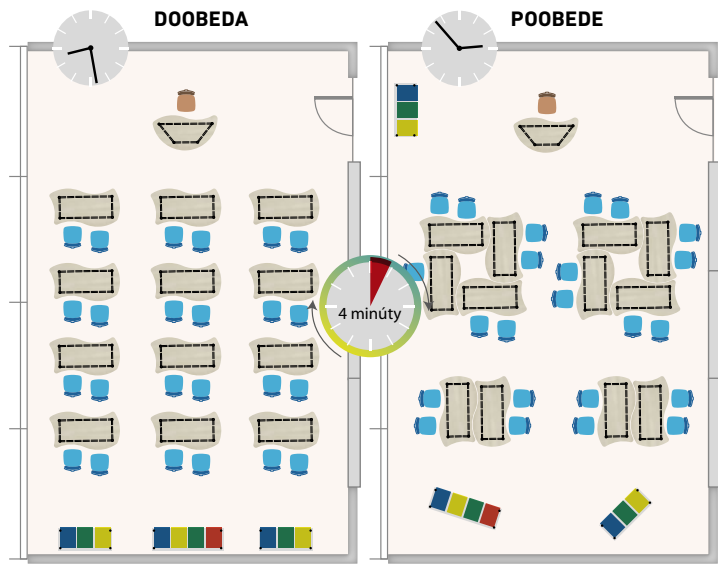

RADA VLNA

Návrh na usporiadanie produktov