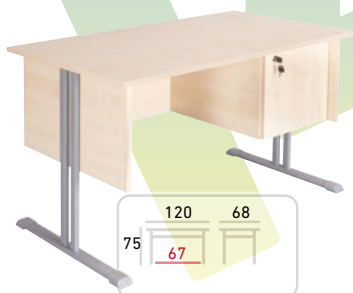

Bezpečnostný zámok

Plastové krytky chránia podlahu pred poškodením

UČITEĽSKÝ STÔL ATLAS

Základná výbava: laminátová doska, uzamykateľná skrinka
Kód výrobku: ATTA-SZ

Cena bez DPH: 105,50 €
Cena s DPH: 126,60 €