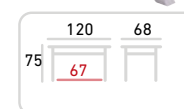

UČITELSKÝ STÔL ATLAS
SO SKRINKOU

Základná výbava: laminátová doska,
uzamykateľný
Kód výrobku: ATTA-SZ

Cena bez DPH: 105,50 €
Cena s DPH: 126,60 €

Farby laminátových
dosiek