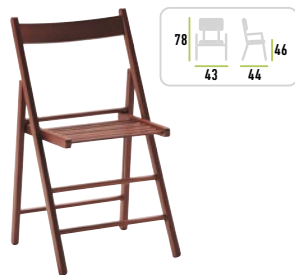

STOLIČKA PA-ROBY 451

Základná výbava: konštrukcia
z bukoveho dreva, skladacia
Kód výrobku: PA-Roby 451

Cena bez DPH: 20,00 €
Cena s DPH: 24,00 €