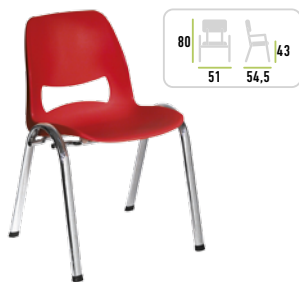

STOLIČKA DAFNE

Základná výbava: chrómový
trubkový profil konštrukcie,
plastový sedák
Kód výrobku: DP-Dafne A

Cena bez DPH: 38,00 €
Cena s DPH: 45,60 €