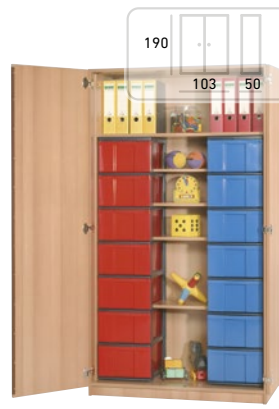

KOMBI ŠKATULOVÁ SKRIŇA 19.

Základná výbava:
nastaviteľná polica, 14x"lnbox L"
úložisko farebné,
korpus buk, dvere
Kód výrobku: ISKB-03-053

Cena bez DPH: 336,50 €
Cena s DPH: 403,80 €