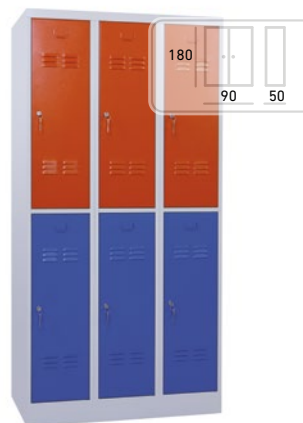

ŠATŇOVÁ SKRIŇA
FITTMET 30 DELENÁ
6 miestna

Kód výrobku: 5001/6-300-ST-SZ

Cena bez DPH: 167,00 €
Cena s DPH: 200,40 €