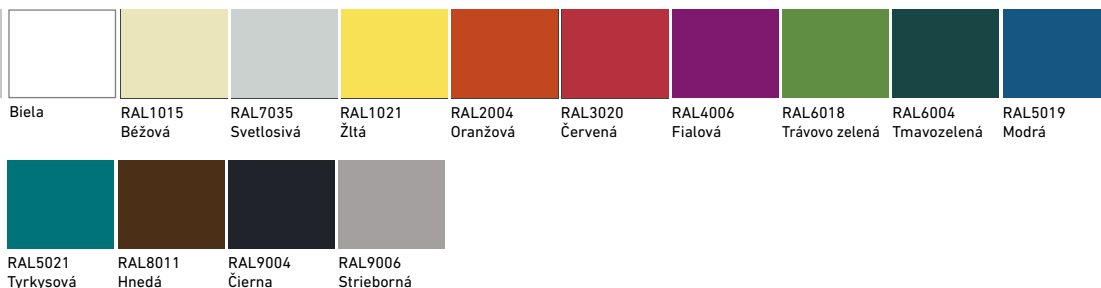

Farby konštrukcií