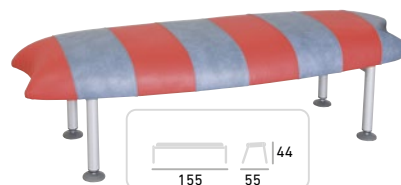

VITAL ŠATŇOVÁ LAVICA
S DVOMI KONKÁVNÝMI
OBLÚKMI

Základná výbava: výškovo nastaviteľné nohy, koženkové čalúnenie
Kód výrobku: VGMB-05-04-01

Cena bez DPH: 112,00 €
Cena s DPH: 134,40 €

PRI PLATBE VOPRED ALEBO V HOTOVOSTI POSKYTNEME 2% ZĽAVU, PRI NÁKUPE NAD 2000 € VÁM POSKYTNEME ĎALŠIE 2% ZĽAVY. TIETO ZĽAVY SA NETÝKAJÚ AKCIOVÉHO TOVARU.