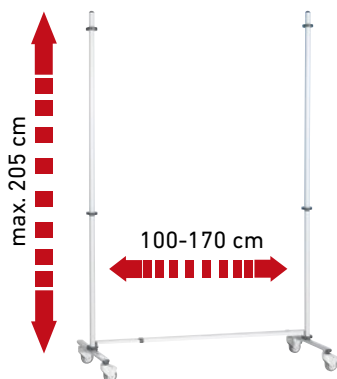

KOLIESKOVÝ T-STOJAN

Základná výbava: teleskopická výstuž,
4 ks upevňovacie obruče
Kód výrobku: T-ÁLV-G

Cena bez DPH: 82,00 €
Cena s DPH: 98,40 €