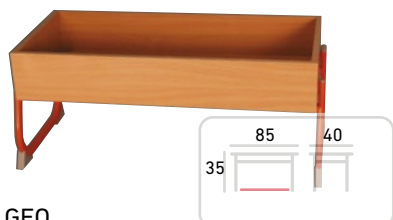

Cena bez DPH: 78,00 €
Cena s DPH: 93,60 €

GEO KOZA NA KRESLENIE

Základná výbava: dekoratívna sedacia časť
Kód výrobku: GRB

Cena bez DPH: 50,00 €
Cena s DPH: 60,00 €

GEO KVETINÁČ

Základná výbava: laminátová doska
Kód výrobku: GVT