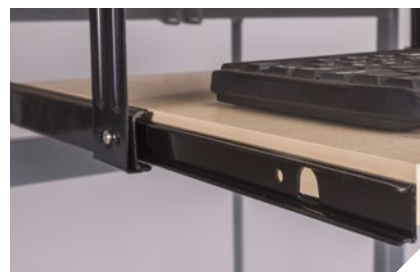

NA OBJEDNANIE DRŽIAK KLÁVESNICE

Kód výrobku: KLT

Cena bez DPH: 8,00 €

Cena s DPH: 9,60 €

POČÍTAČOVÝ STÔL ROMAN 1 MIESTNY

Kód výrobku: RSZA-1
Základná výbava: laminátová doska,
držiak skrinky PC, háčik na tašku,
prechodka na káble, ušká na kabeláž