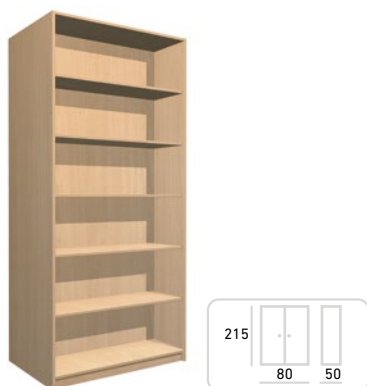

KNIHOVNIČKA OBOJSTRANNÁ

Základná výbava:
5+5 políc
Kód výrobku: KA-2

Cena bez DPH: 140,50 €

Cena s DPH: 168,60 €

SKRIŇA NA TRIEDNE KNIHY

Základná výbava:
22 priehradok, bezpečnostný zámok skrinky
Kód výrobku: NASZ