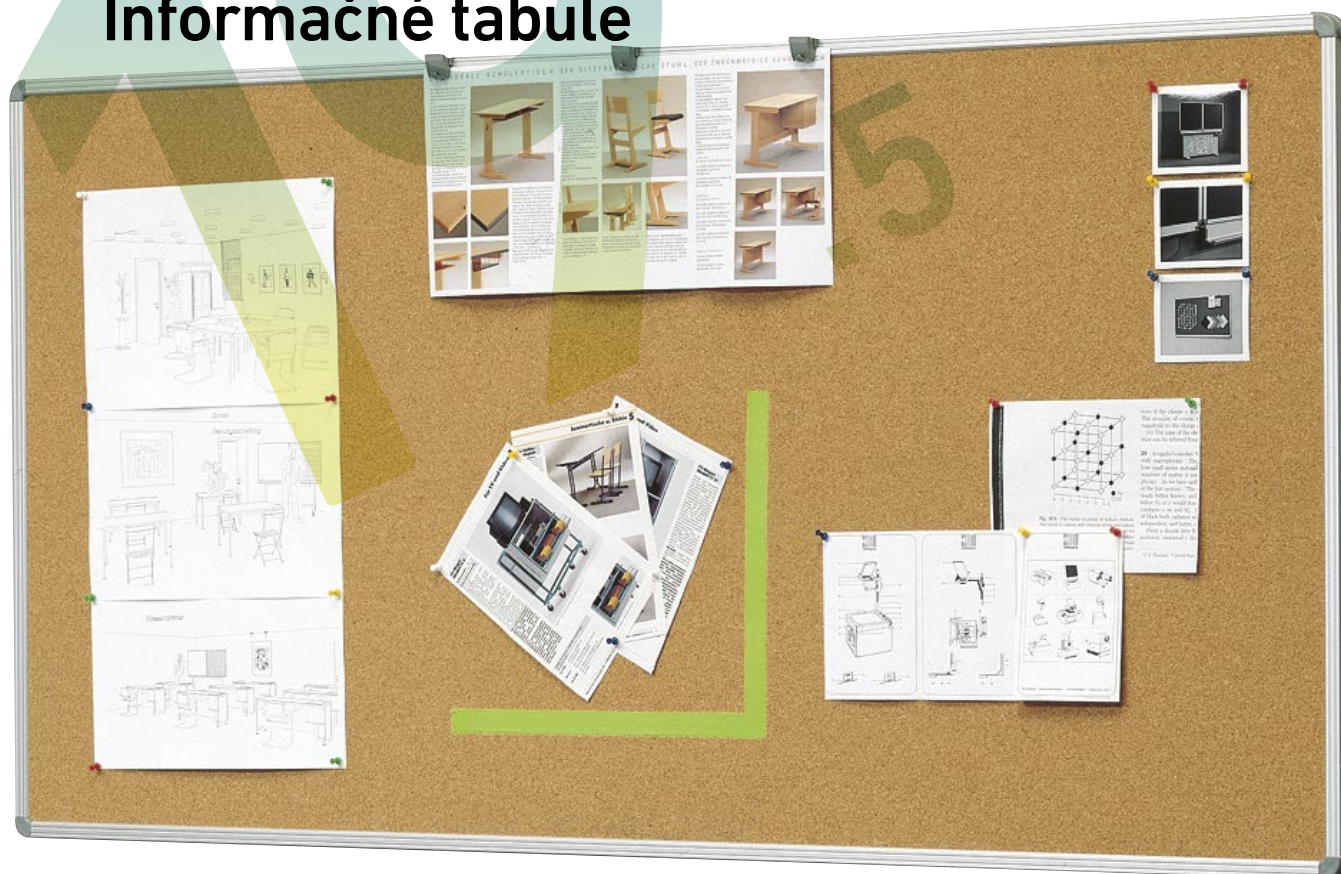

Informačné tabule

Pevnejšie pripieňovanie na korkové tabule je možné vďaka polystyrénu, použitého ako podklad pod korkový povrch.

Štartovacia sada k tabuliam:

Korková tabuľa:
100 ks pripínačky, hmoždinky, skrutky

Látková tabuľa
100 ks pripínačky, hmoždinky, skrutky

Korok (objednávaci kód :K) v prírodnom prevedení
Tkanina (objednávaci kód :T) v rôznych farebných prevedeniach

Informačné tabule s Vario rámom

Kód výrobku:	Typ:	Cena bez DPH	Cena s DPH
UP100-001	korková (Pripínačková), 50x100 cm	48,00 €	57,60 €
UP100-002	korková (Pripínačková), 100x100 cm	67,00 €	80,40 €
UP100-004	korková (Pripínačková), 120x100 cm	86,00 €	103,20 €
UP100-005	korková (Pripínačková), 150x100 cm	93,50 €	112,20 €
UP100-006	korková (Pripínačková), 200x100 cm	127,00 €	152,40 €
USZ100-008	tkanina (Pripínačková), 50x100 cm	48,00 €	57,60 €
USZ100-009	tkanina (Pripínačková), 100x100 cm	67,00 €	80,40 €
USZ100-011	tkanina (Pripínačková), 120x100 cm	86,00 €	103,20 €
USZ100-012	tkanina (Pripínačková), 150x100 cm	93,50 €	112,20 €
USZ100-013	tkanina (Pripínačková), 200x100 cm	127,00 €	152,40 €

Farebné
prevedenie látok

Puma modrá Puma červená Puma sivá Puma žltá