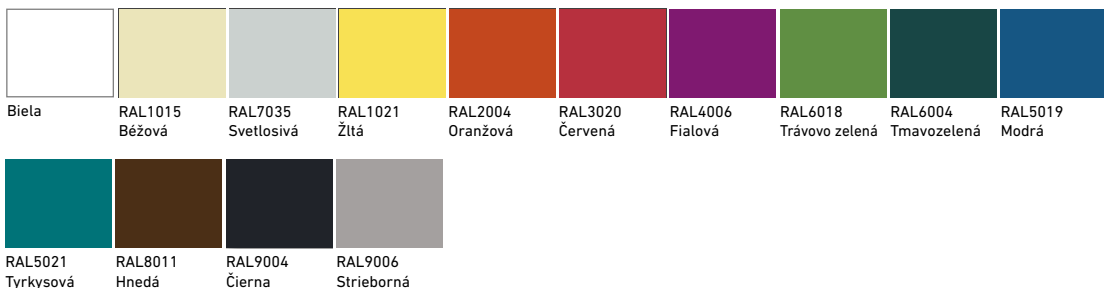

Farby konštrukcií