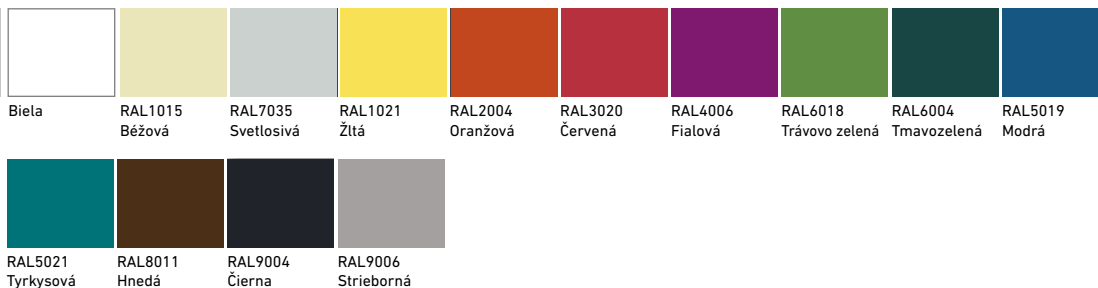

116 Biela 314 Sivá 401 Savaria buk 404 Čerešňa 410 Borovica 463 Európsky javor 551 Tmavá slivka

Farby konštrukcií

Biela RAL1015 Běžová RAL7035 Svetlosivá RAL1021 Žltá RAL2004 Oranžová RAL3020 Červená RAL4006 Fialová RAL6018 Trávovo zelená RAL6004 Tmavozelená RAL5019 Modrá