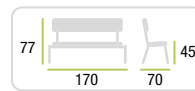

**MADRID 3
MIESTNA LAVICA**

Základná výbava : pozinkovaná konštrukcia, drevo ošetrené exteriérovou lazúrou
Kód výrobku : P-46

Cena bez DPH: 213,00 €
Cena s DPH: 255,60 €