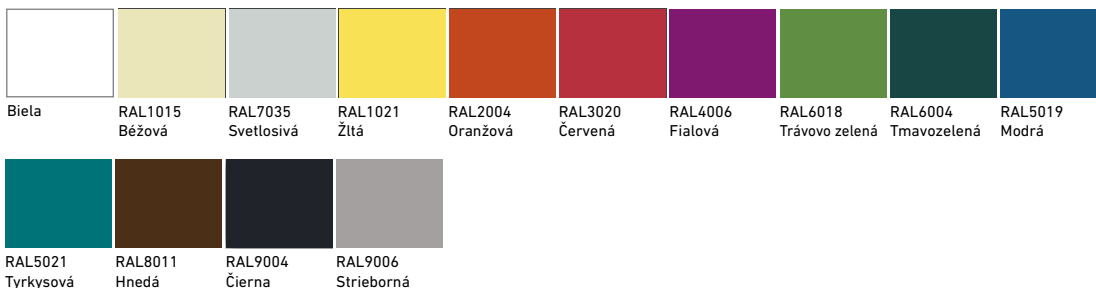

Farby laminátových dosiek

Farby konštrukcií

UČITELSKÝ STÔL NORA
SO SKRINKOU

Základná výbava: laminátová doska,
uzamykateľný
Kód výrobu: NTA-SZ

Cena bez DPH: 105,50 €

Cena s DPH: 126,60 €

UČITELSKÝ STÔL NORA
S 1 ZÁSUVKOU