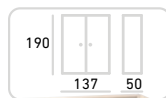

KOMBI ŠKATULOVÁ SKRIŇA 26.

Základná výbava:
nastaviteľná polica, 16x"lnbox M"
úložisko priehľadné, korpus buk, dvere
Kód výrobku: ISKB-03-092

Cena bez DPH: 355,00 €
Cena s DPH: 426,00 €