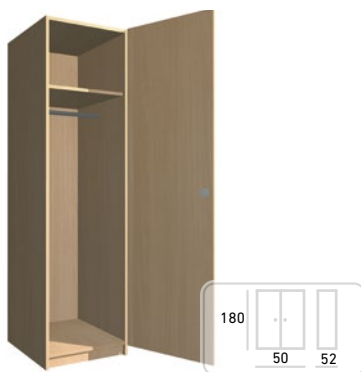

KLASICKÝ JEDNODVEROVÝ ŠATNÍK

Základná výbava: 1 dvere, vešiaková časť, polica, bezpečnostný zámok, laminátová doska
Kód výrobku: SZ-010

Cena bez DPH: 69,50 €
Cena s DPH: 83,40 €