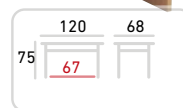

UČITEĽSKÝ STÔL

Základná výbava:
Laminátová doska, uzamykateľná skrinka
Kód výrobu: T-IA

Cena bez DPH: 113,00 €
Cena s DPH: 135,60 €