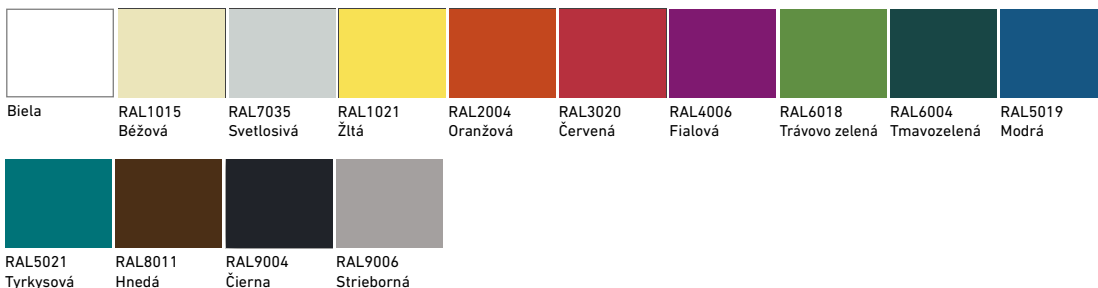

Farby
konštrukcií

NÁBYTKOVÁ ZOSTAVA NORA

Nábytková zostava Nora patrí medzi naše najobľúbenejšie výrobky. Usilujeme sa o zvýšenie jej príťažlivosti pre našich zákazníkov aj mimoriadne výhodnou cenou. Školské lavice sú v základnom prevedení opatrené laminátovou doskou hrúbky 18 mm s ABS hranou hrúbky 2 mm. Trubková kostra je z materiálu o priemere 30 mm s hrúbkou steny 1,5 mm, stoly sú priečne vystužené. Nohy sú ukončené plastovými protišmykovými podnožami.