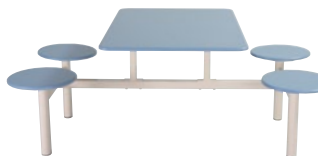

JEDÁĽENSKÝ STÔL QUADRA 2.

Základná výbava: doska stola dekoritová, sedák dekoritová, doska 120x80 cm, sedák Ø 40 cm, výška sedu 45 cm

Kód výrobku: QEP-2

Cena bez DPH: 156,00 €

Cena s DPH: 187,20 €