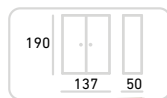

KOMBI ŠKATULOVÁ SKRIŇA 25.

Základná výbava:
nastaviteľná polica, 16x"lnbox M"
úložisko farebné, korpus buk, dvere
Kód výrobku: ISKB-03-091

Cena bez DPH: 355,00 €
Cena s DPH: 426,00 €