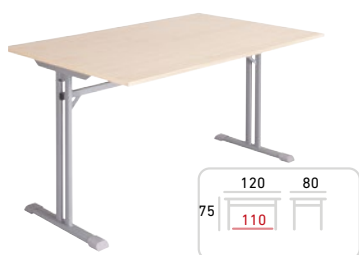

ATLAS
ČITATELSKÝ STÔL

Základná výbava:
Laminátová doska
Kód výrobu: ATOA

Cena bez DPH: 66,50 €
Cena s DPH: 79,80 €