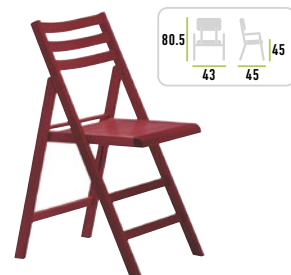

STOLIČKA PA-MARTY 457

Základná výbava: konštrukcia
z bukoveho dreva, skladacia
Kód výrobku: PA-Marty 457

Cena bez DPH: 26,50 €
Cena s DPH: 31,80 €