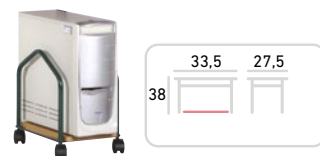

DRŽIAK SKRINKY POČÍTAČA NA KOLIESKACH

Kód výrobku: SZT-G

Cena bez DPH: 13,00 €

Cena s DPH: 15,60 €