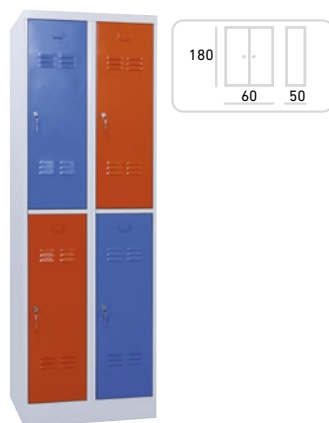

ŠATŇOVÁ SKRIŇA
FITTMET 30 DELENÁ
4 miestna

Kód výrobku: 5001/4-300-ST-SZ

Cena bez DPH: 114,00 €
Cena s DPH: 136,80 €