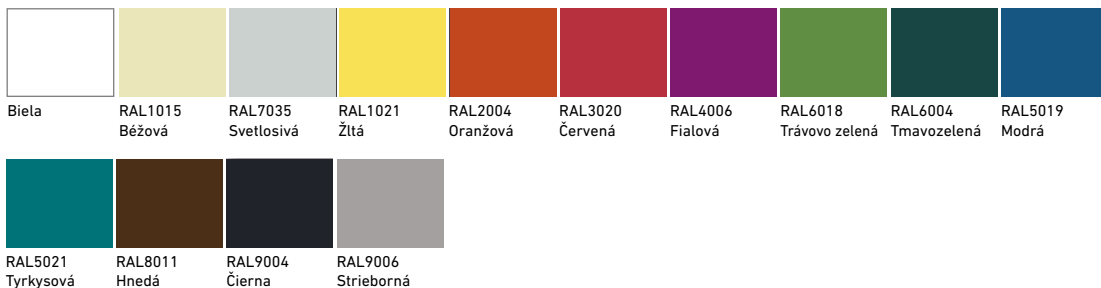

Farby laminátových dosiek

Farby konštrukcií

NÁBYTKOVÁ ZOSTAVA GEO

Stoličky Geo Plastic

Stoličky s polypropylénovým sedadlom a operadlom boli vyvinuté tak, aby spĺňali požiadavky dokonalej ergonomie, trvácnosti a jednoduchej údržby. Ľahká, rúrkovitá nosná konštrukcia vytvorená z plochého oválu objíma vzdušné plastové sedadlo a operadlo, ktorých konštrukcia je tvorená zo