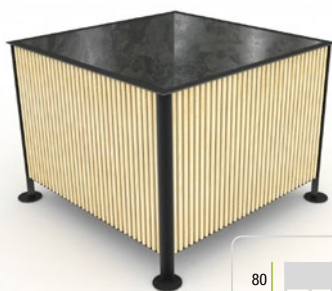

KVETINÁČ CUBE

Základná výbava: pozinkovaná nádoba obložená drevenými latkami, 800 litrová
Kód výrobku: FV-30

Cena bez DPH: 297,00 €

Cena s DPH: 356,40 €

NÁDOBA NA SMETI CUBE

Základná výbava: pozinkovaná nádoba obložená drevenými latkami, 75 litrová
Kód výrobku: SZT-26

Cena bez DPH: 163,00 €

Cena s DPH: 195,60 €

Moridlá

Farby kovu