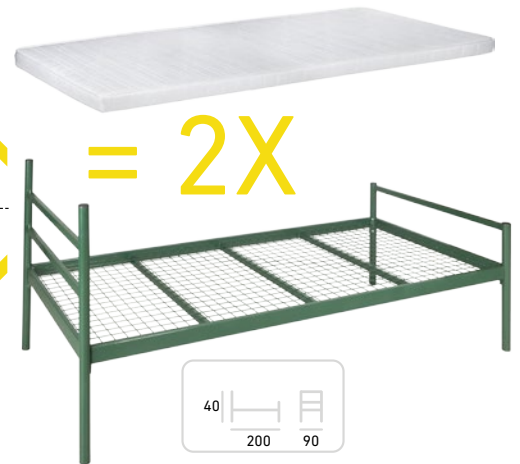

ELEKTRA JEDNOLÔŽKOVÁ POSTEL 1.TYP EA-102-AEGY

Základná výbava: kovový rošt postele,
bez matraci, ložná plocha 200x90 cm

Kód výrobku: EA-102-AEGY

Cena bez DPH: 111,50 €
Cena s DPH: 133,80 €