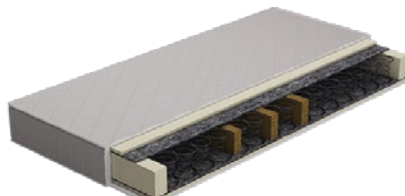

DONALD VÁKUOVÝ MATRAC

Základná výbava: Ultrafresh poťah na matrac so zipsom, možnosť prania, 12 cm aircell jadra matraca, vákuovo balený, celková výška 14 cm

Kód výrobku: DVM-20090

Cena bez DPH: 89,50 €
Cena s DPH: 107,40 €