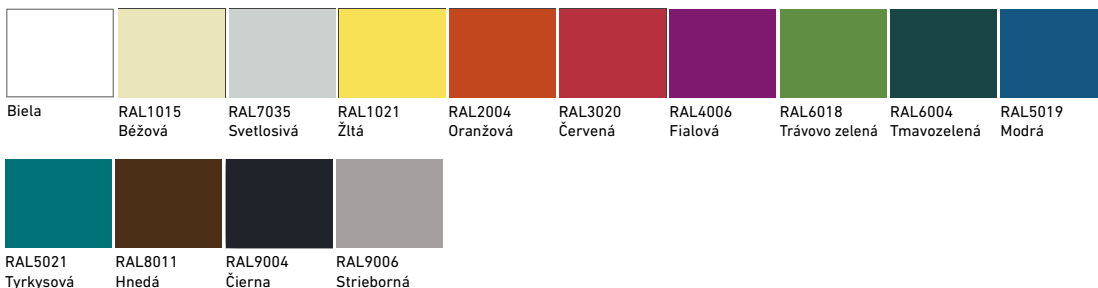

Farby laminátových dosiek

Farby konštrukcií

Klasické lavice

KLASICKÁ LAVICA 1 MIESTNA

Základná výbava: laminátová doska
Kód výrobku: HP1-LK

Cena od: 64,00 € bez DPH

KLASICKÁ LAVICA 2 MIESTNA

Základná výbava: laminátová doska
Kód výrobku: HP2-LK