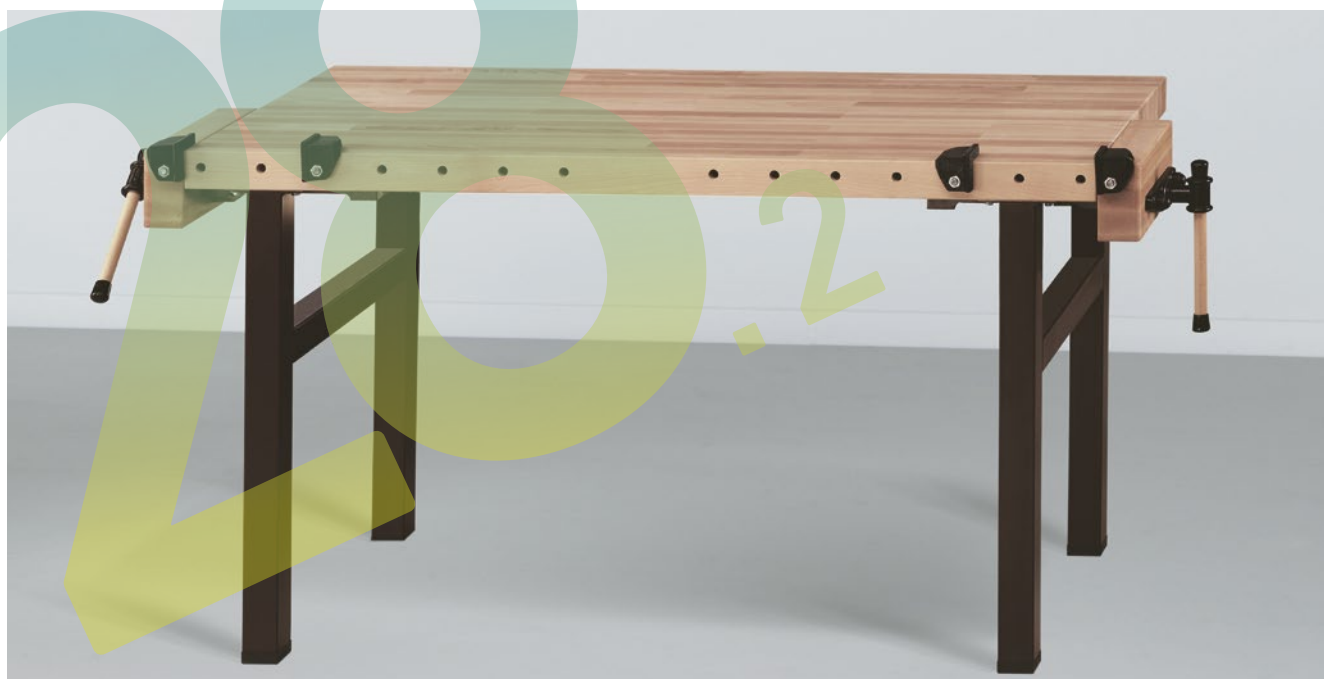

Hobľovacie stoly

Drevené časti hobľovacích stolov sú vyrobené z živcového, časovo stáleho masívneho bukoveho dreva, ktoré je ošetrené voskovaním.