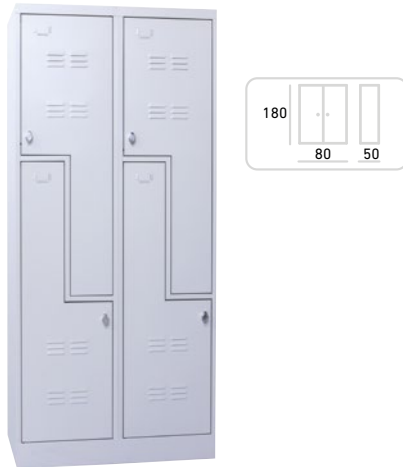

ŠATŇOVÁ SKRIŇA
Z FITTMET 40 DELENÁ
4 miestna

Kód výrobku: 5400/4 Z-SZ

Cena bez DPH: 177,00 €
Cena s DPH: 212,40 €