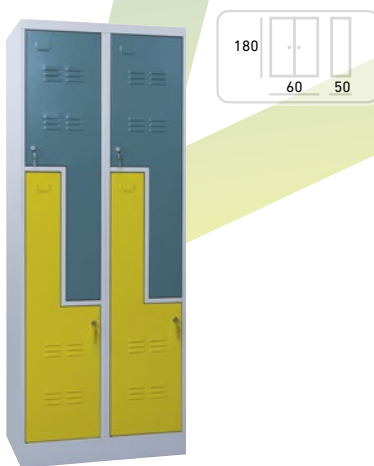

ŠATŇOVÁ SKRIŇA
Z FITTMET 30 DELENÁ
4 miestna

Kód výrobku: 5350/4 Z-SZ

Cena bez DPH: 163,00 €
Cena s DPH: 195,60 €