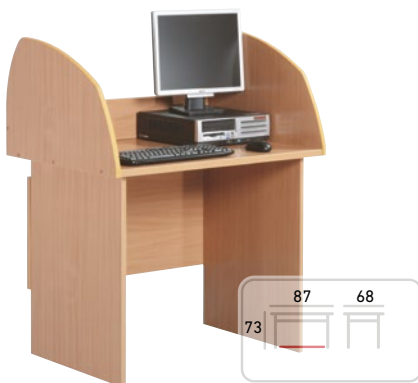

POČÍTAČOVÝ STÔL MULTICOMP 1 MIESTNY

Základná výbava: laminátová doska, prechodka na káble, nízka priečka, 15 cm zadná priečka, 40 cm bočnica
Kód výrobku: ISKB-05-02-AP

Cena bez DPH: 71,50 €

Cena s DPH: 85,80 €