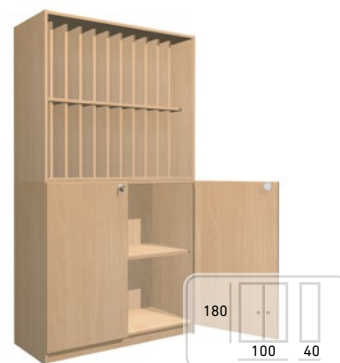

KNIHOVNIČKA OBOJSTRANNÁ

Základná výbava:
5+5 políc
Kód výrobku: KA-2

Cena bez DPH: 140,50 €

Cena s DPH: 168,60 €

SKRIŇA NA TRIEDNE KNIHY

Základná výbava:
22 priehradok, bezpečnostný zámok skrinky
Kód výrobku: NASZ