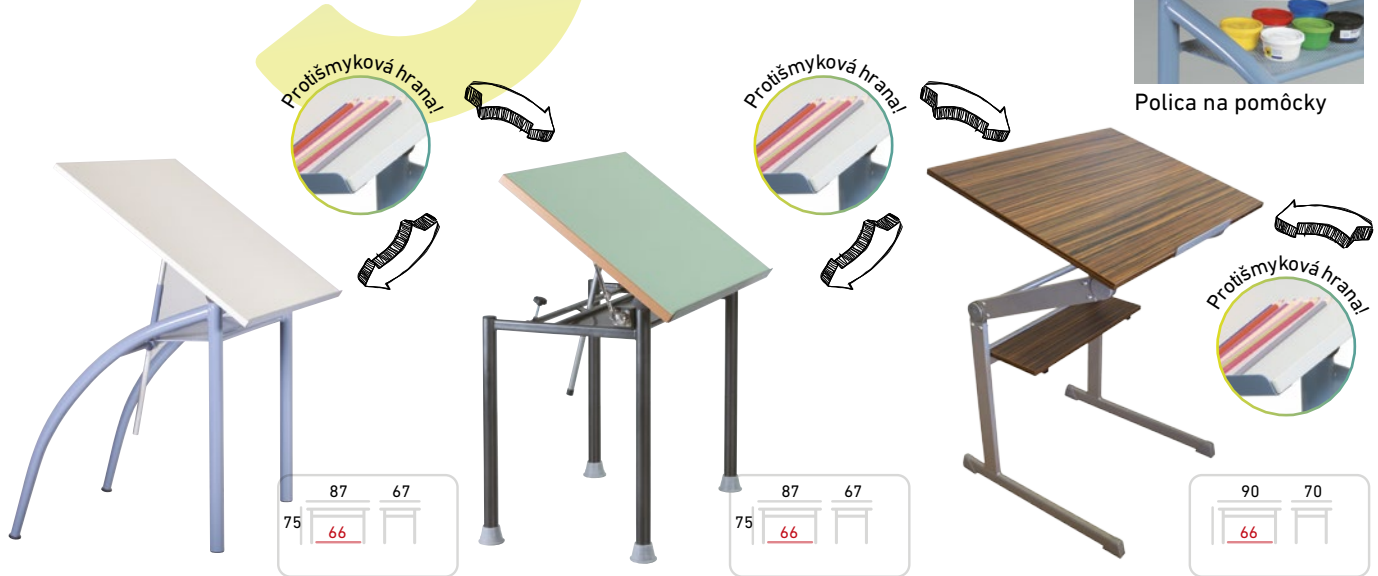

Cena bez DPH: 96,00 €
Cena s DPH: 115,20 €

PRI PLATBE VOPRED ALEBO V HOTOVOSTI POSKYTNEME 2% ZĽAVU, PRI NÁKUPE NAD 2000 € VÁM POSKYTNEME ĎALŠIE 2% ZĽAVY. TIETO ZĽAVY SA NETÝKAJÚ AKCIOVÉHO TOVARU.

STOLY NA KRESLENIE