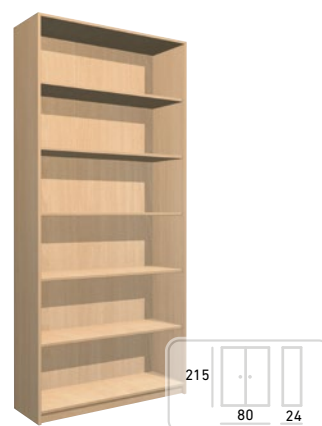

Základná výbava:
4 miestna
Kód výrobku: SZ-019

Cena bez DPH: 136,00 €

Cena s DPH: 163,20 €

KLASICKÁ VEŠIAKOVÁ SKRIŇA

Základná výbava:
6 miestna
Kód výrobku: SZ-020

Cena bez DPH: 169,50 €

Cena s DPH: 203,40 €