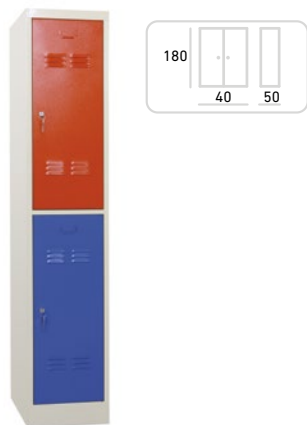

ŠATŇOVÁ SKRIŇA
FITTMET 40 DELENÁ
2 miestna

Kód výrobku: 5001/2-400-ST-SZ

Cena bez DPH: 77,00 €
Cena s DPH: 92,40 €