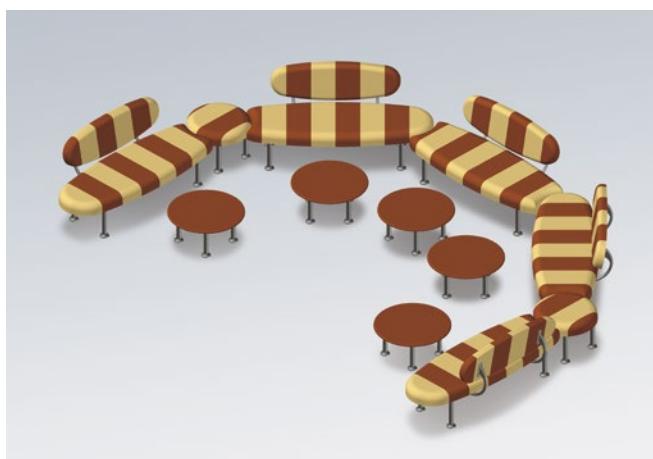

Spojenie nábytkov v rozpätí 270°

Výškovo nastaviteľné nohy

Hrúbka polyuretanevej vložky 10 cm

Sedačka poslúži aj ako spojovací diel

Stolík poslúži tiež ako spojovací diel

Farby koženky

Farby konštrukcií

Lavice Oáza