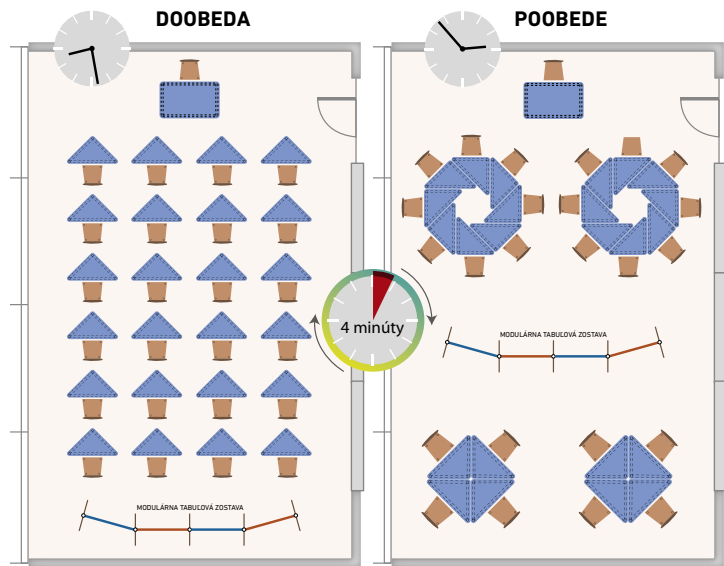

RADA PYTAGORAS

Návrh na usporiadanie produktov

Za pomoci modulárnych tabuľových zostáv možnosť vytvorenia separovaných pracovísk.