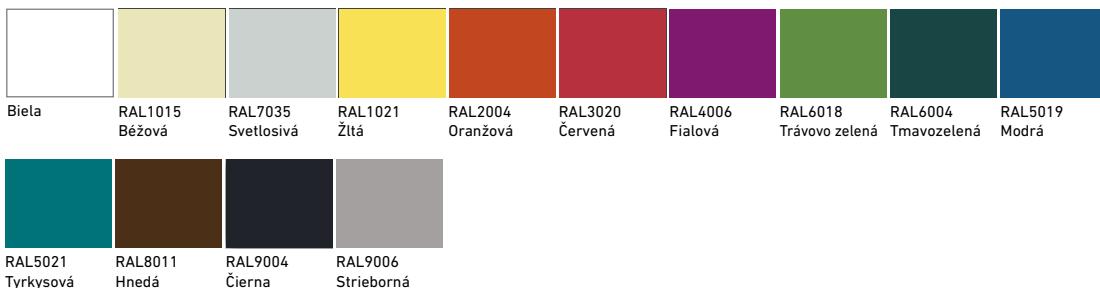

Farby laminátových dosiek

Farby konštrukcií

Nábytková zostava Geo

Dizajn nábytkovej zostavy GEO poskytuje nad rámec vysoko estetických očakávaní aj vhodné riešenie z ergonomického hľadiska na zariadenie školských učební na európskej úrovni. Základné prvky nábytkovej zostavy dopĺňa množstvo špeciálneho školského nábytku, aby mohli školy vytvárať jednotný vzhľad učební. Stoličky GEO vyrábame z oválnej trubky rozmerov 38x20 mm, oválna trubka stolov má rozmery 50x25 mm.