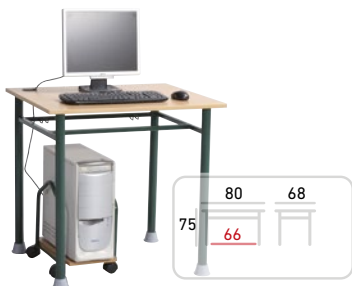

POČÍTAČOVÝ STÔL BOND 1 MIESTNY

Kód výrobku: BOSZA-1
Základná výbava: laminátová doska,
držiak skrinky PC, háčik na tašku,
prechodka na káble, ušká na kabeláž

Cena bez DPH: 49,00 €

Cena s DPH: 58,80 €