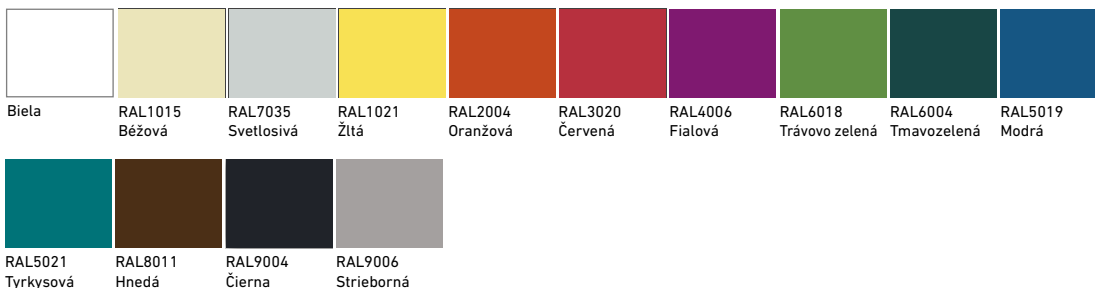

Farby
konštrukcií