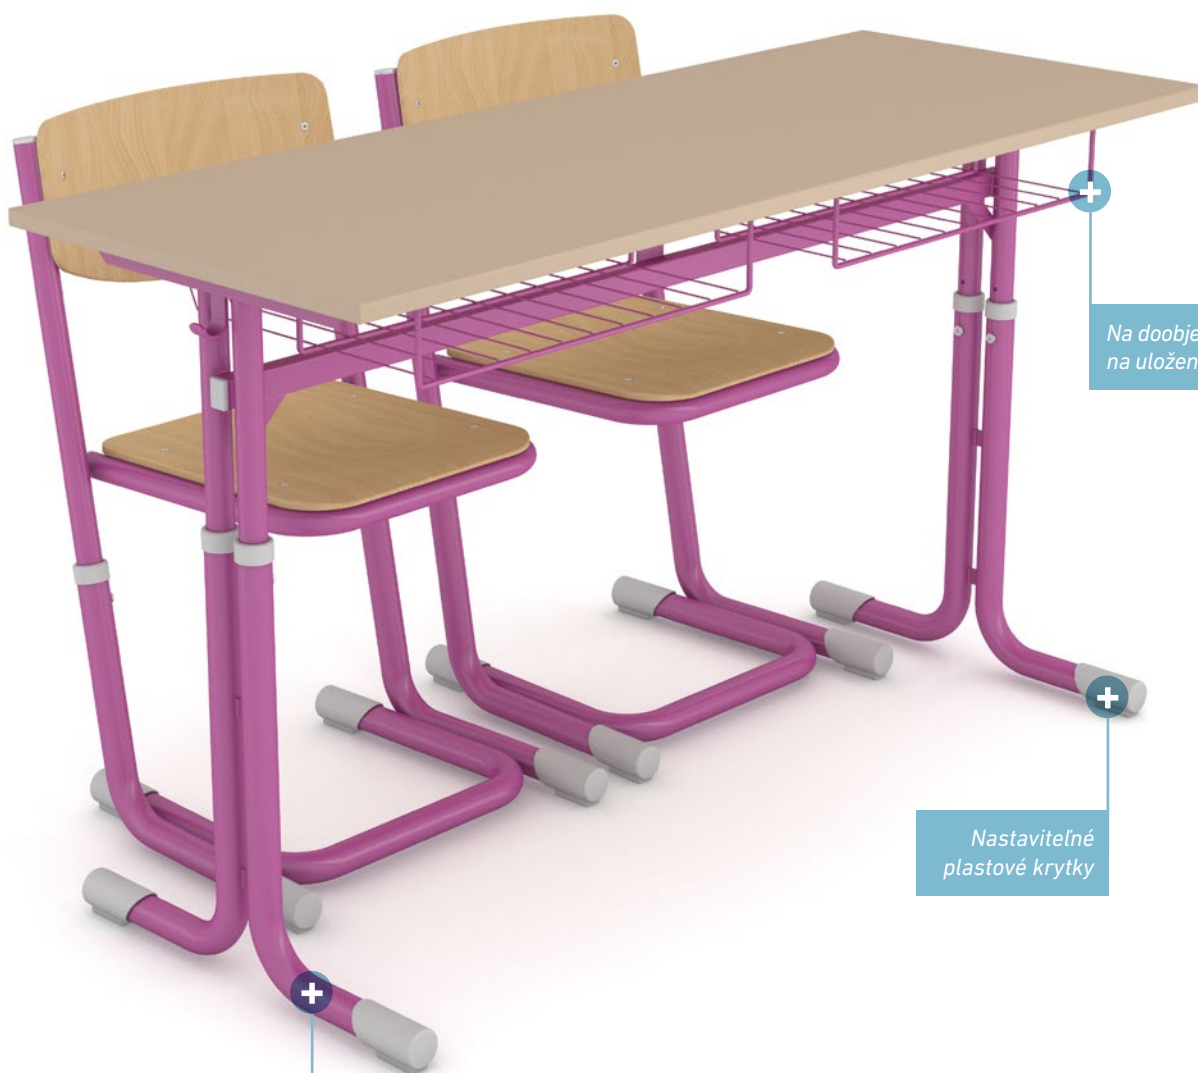

Kamil 1 miestny výškovo nastaviteľný stôl

A: 70 cm B: 50 cm C: V.KA. D: 60 cm

Kód výrobku:	Typ	Cena bez DPH	Cena s DPH
KAA1-3-5-LS / KAA1-5-7-LS	18 mm laminátová doska, 2 mm ABS hrana, nezaoblená	49,00 €	58,80 €
KAA1-3-5-LK / KAA1-5-7-LK	18 mm laminátová doska, 2 mm ABS hrana, zaoblená	52,00 €	62,40 €
KAA1-3-5-DS / KAA1-5-7-DS	20 mm dekoratívna doska, hrana z tvrdého dreva, nezaoblená	58,00 €	69,60 €

Kamil 2 miestny výškovo nastaviteľný stôl

A: 130 cm B: 50 cm C: V.KA. D: 120 cm

Kód výrobku:	Typ	Cena bez DPH	Cena s DPH
KAA2-3-5-LS / KAA2-5-7-LS	18 mm laminátová doska, 2 mm ABS hrana, nezaoblená	57,00 €	68,40 €
KAA2-3-5-LK / KAA2-5-7-LK	18 mm laminátová doska, 2 mm ABS hrana, zaoblená	61,00 €	73,20 €
KAA2-3-5-DS / KAA2-5-7-DS	20 mm dekoratívna doska, hrana z tvrdého dreva, nezaoblená	68,00 €	81,60 €

Nataša

Vzorkovník pracovných dosiek stolov a farby konštrukcií nájdete na strane 196.

Výškovo nastaviteľné stoly a stoličky NATAŠA patria k najobľúbenejším typom v školách. Vyrábajú sa v 3.-5. a 5.-7. vekovej kategórii. Konštrukcia je z 28 a 33,7 mm ocelevej trubky, 18 mm laminátová doska doska, sedák a operadlo stoličiek je z lisovanej preglejky, s plastovými krytkami nôh. Konštrukcie aj dosku stola je možné vybrať si zo širokej škály farieb.

NATAŠA 1 MIESTNY VÝŠKOVO NASTAVITELNÝ STÔL

Nastaviteľná výška: 3-5. veková skupina a 5-7. veková skupina
Základná výbava: 18 mm hrubá laminátová doska s 2 mm ABS hranou

Kód výrobku: NAA1-3-5
Kód výrobku: NAA1-5-7