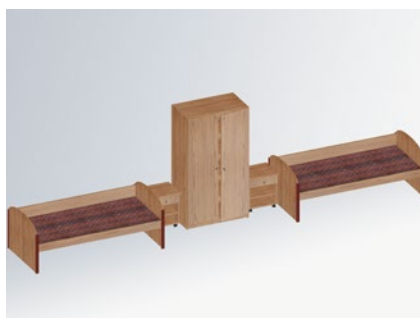

POSCHODOVÁ
POSTEL

Základná výbava:
kovová konštrukcia, molitanové matrace 10 cm
Kód výrobku: KEÁ-180

Cena bez DPH: 373,00 €
Cena s DPH: 447,60 €