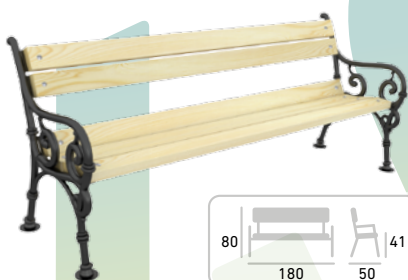

Klasický mobiliár

LAVICA Z LIATINY
P-1 HARGITA

Základná výbava:
Smrekové drevo ošetrené exteriérovou lazúrou

Cena bez DPH: 233,00 €
Cena s DPH: 279,60 €