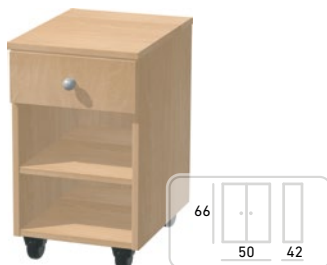

NOČNÝ STOLÍK NA KOLIESKACH

Základná výbava: laminátová doska
Kód výrobku: GESZ-L

Cena bez DPH: 37,50 €
Cena s DPH: 45,00 €