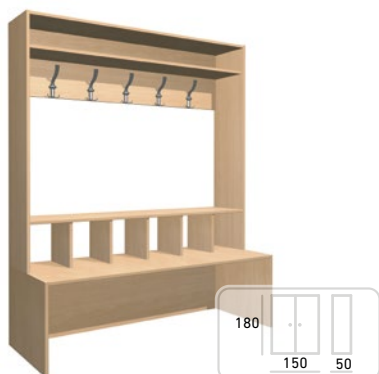

KLASICKÁ VEŠIAKOVÁ SKRIŇA

Základná výbava:
6 miestna
Kód výrobku: SZ-020

Cena bez DPH: 169,50 €

Cena s DPH: 203,40 €