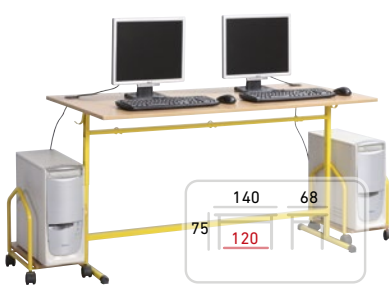

POČÍTAČOVÝ STÔL ROMAN 2 MIESTNY

Kód výrobku: RSZA-2
Základná výbava: laminátová doska,
držiačky skrinky PC, háčik na tašku,
prechodka na káble, ušká na kabeláž

Cena bez DPH: 47,50 €

Cena s DPH: 57,00 €