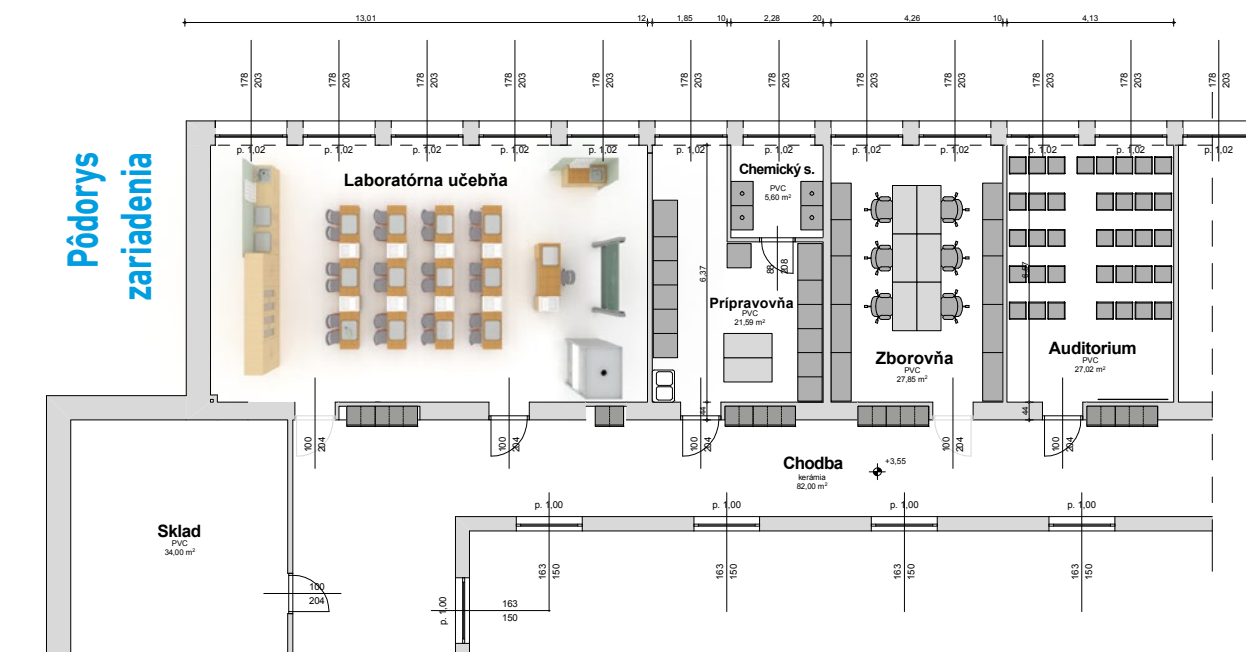

Zariadenie do prírovedných laboratórií.

Naša firma je pripravená na zariadenie učební pre moderné vzdelávacie technológie pre podporu vzdelávania fyziky, chémie aj biológie.

Disponujeme možnosťou zariadenia klasických ale aj odborných učební na vysokej úrovni.

Prírodovedné laboratóriá sú nepostrádateľné pre výučbu v každej modernej škole.