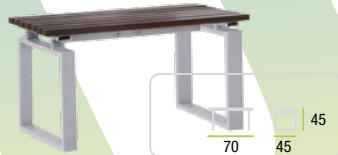

**CUBE 1 MIESTNA LAVICA
BEZ OPERADLA**

Základná výbava: exteriérovou lazúrou ošetrené smrekové dosky, pozinkovaná konštrukcia
Kód výrobku: P-130

Cena bez DPH: 105,00 €
Cena s DPH: 126,00 €