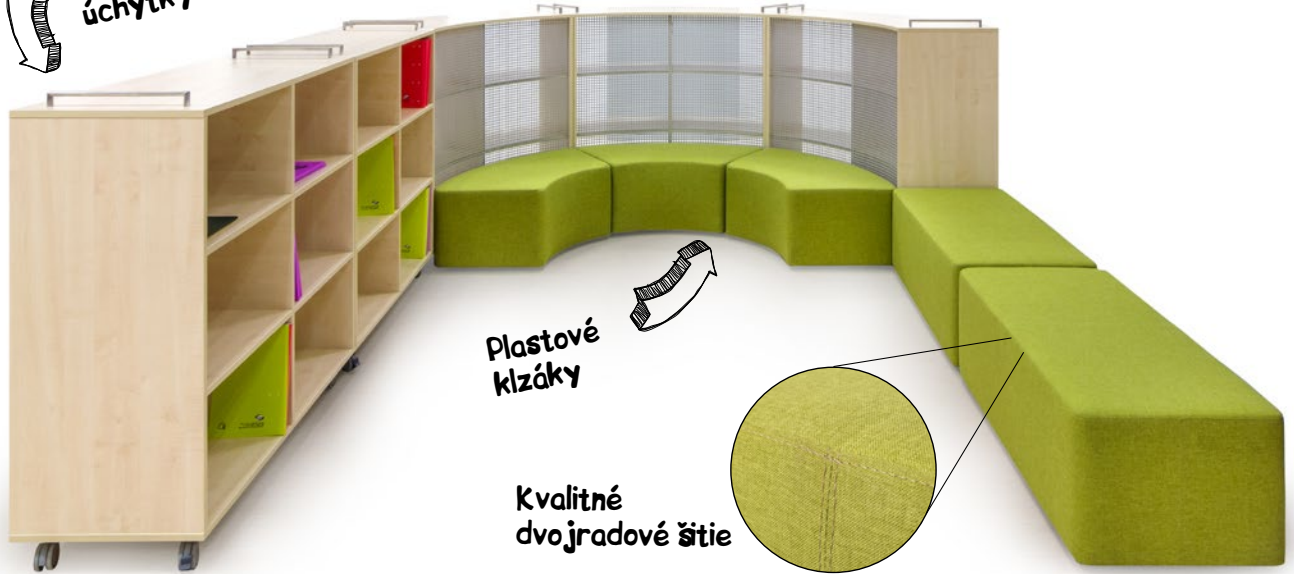

RELAXAČNÝ SEGMENT

Kód výrobku: PS-011

Rozmer: 105x50x38 cm

Cena bez DPH: 95,50 €
Cena s DPH: 114,60 €

8^h

Nábytok pre celodenný
výukový systém.

Chrómové
úchytky

Perforovaná
zadná stena