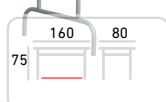

KONFERENČNÝ STÔL A-340

Základná výbava: laminátová doska,
skladací
Kód výrobku: KA-A340

Cena bez DPH: 93,00 €
Cena s DPH: 111,60 €