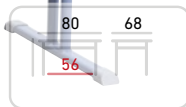

POČÍTAČOVÝ STÔL ALFA 1 MIESTNY

Základná výbava: laminátová doska,
nastaviteľná konštrukcia, háčik na tašku,
prechodka a ušká na kabeláž
Kód výrobku: ASZA-1

Cena bez DPH: 69,50 €
Cena s DPH: 83,40 €