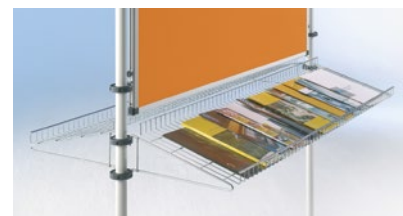

DRŽIAK NA INFORMAČNÝ MATERIÁL ŠÍRKA 120 CM

Základná výbava:
4 ks upevňovacie obruče

Cena bez DPH: 33,00 €
Cena s DPH: 39,60 €

PRI PLATBE VOPRED ALEBO V HOTOVOSTI POSKYTNEME 2% ZĽAVU, PRI NÁKUPE NAD 2000 € VÁM POSKYTNEME ĎALŠIE 2% ZĽAVY. TIETO ZĽAVY SA NETÝKAJÚ AKCIOVÉHO TOVARU.