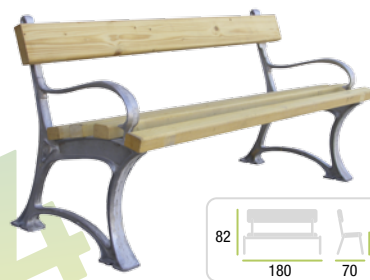

LAVICA Z LIATINY
P-64 LÖVÉTE

Základná výbava:
Smrekové drevo ošetrené exteriérovou lazúrou

Cena bez DPH: 325,00 €
Cena s DPH: 390,00 €

Základná výbava: perforovaná, pozinkovaná
nádoza, liatinový stĺp
Kód výrobku: SZT-2

Cena bez DPH: 118,00 €
Cena s DPH: 141,60 €