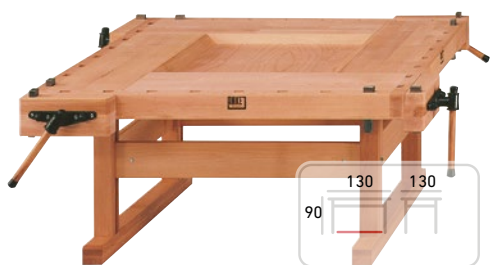

HOBĽOVACÍ STÔL
MODEL 27

Základná výbava: 4 zveráky
Kód výrobku: M-27

Cena bez DPH: 1817,50 €
Cena s DPH: 2181,00 €

HOBĽOVACÍ STÔL
MODEL 161

Základná výbava: 2 zveráky
Kód výrobku: M-161

Cena bez DPH: 1008,50 €
Cena s DPH: 1210,20 €