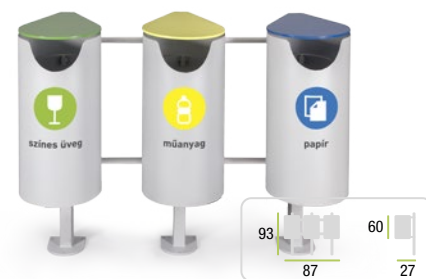

**CENTRÁL NÁDOBY
NA TRIEDENIE ODPADU**

Základná výbava: pozinkované, 3x45 litrov, otváracia strieška, na doobjednanie logo
Kód výrobku: SZH-03

Cena bez DPH: 302,50 €
Cena s DPH: 363,00 €