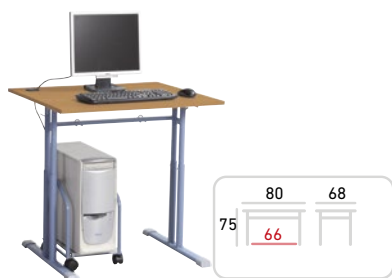

POČÍTAČOVÝ STÔL ALFA 1 MIESTNY

Kód výrobku: ASZA-1
Základná výbava: laminátová doska,
držiak skrinky PC, háčik na tašku,
prechodka na káble, ušká na kabeláž

Cena bez DPH: 69,50 €

Cena s DPH: 83,40 €

POČÍTAČOVÝ STÔL ALFA 2 MIESTNY