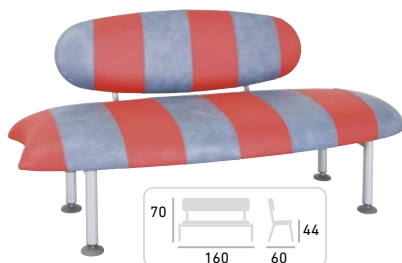

VITAL ŠATŇOVÁ LAVICA
S OPIERKOU

Základná výbava:
výškovo nastaviteľné nohy, koženkové čalúnenie
Kód výrobku: VGMB-05-01-01

Cena bez DPH: 191,00 €
Cena s DPH: 229,20 €