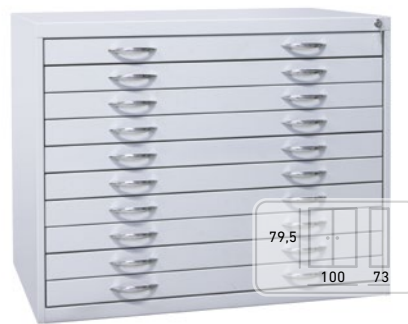

Cena s DPH: 103,00 €
Cena bez DPH: 123,60 €

KARTOTÉKA NA VÝKRESY 1.

Základná výbava: kovová, 5 zásuviek
Kód výrobku: A0

Cena bez DPH: 589,30 €
Cena s DPH: 707,16 €

KARTOTÉKA NA VÝKRESY 2.

Základná výbava: kovová, 10 zásuviek
Kód výrobku: A1