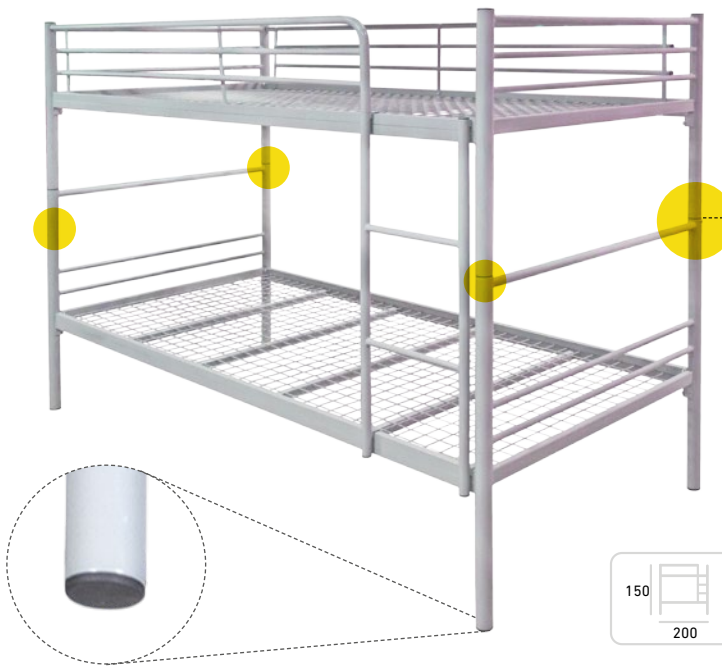

Na doobjednanie matrac podľa výberu