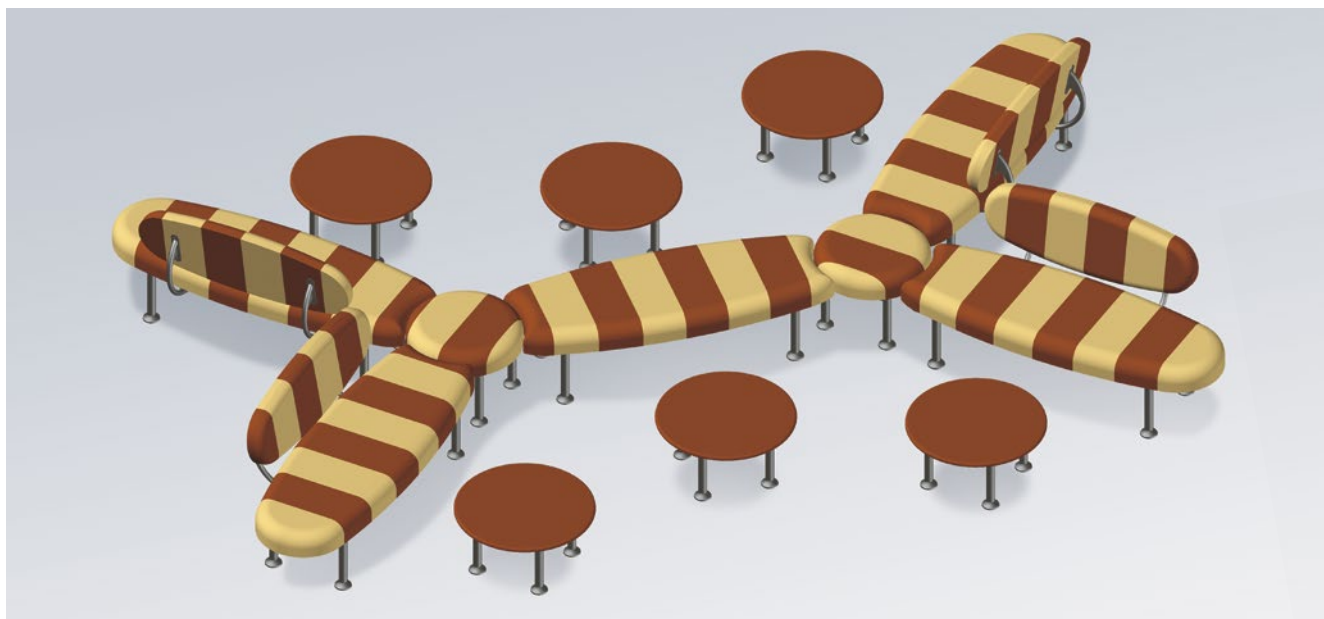

Spojenie nábytkov v rozpätí 270°

Výškovo nastaviteľné nohy

Hrúbka polyuretanevej vložky 10 cm

Sedačka poslúži aj ako spojovací diel

Stolík poslúži tiež ako spojovací diel

Farby koženky

Farby konštrukcií

Lavice Oáza