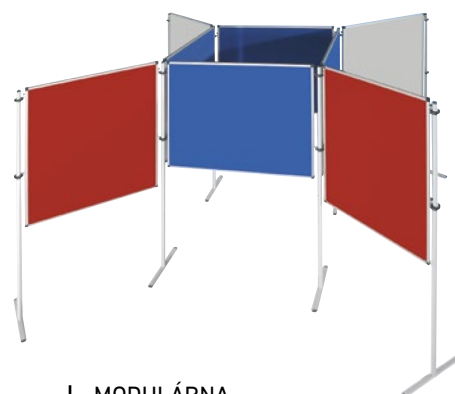

MODULÁRNA ZOSTAVA 3.

Základná výbava:
4 ks tabule 120x120 cm
4 ks tabule 150x120 cm
Kód výrobku: MTSZ-3

Cena bez DPH: 857,50 €
Cena s DPH: 1029,00 €

PRI PLATBE VOPRED ALEBO V HOTOVOSTI POSKYTNEME 2% ZLAVU, PRI NÁKUPE NAD 2000 € VÁM POSKYTNEME ĎALŠIE 2% ZLAVY. TIETO ZLAVY SA NETÝKAJÚ AKCIOVÉHO TOVARU.