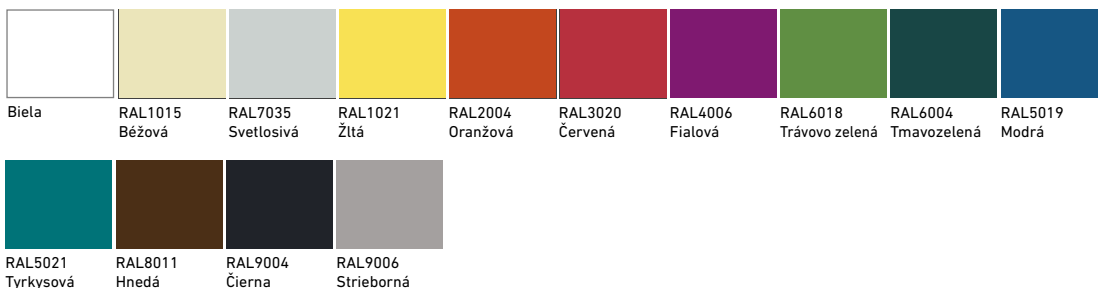

Cena bez DPH: 111,00 €
Cena s DPH: 133,20 €

Výškovo nastaviteľné nohy

Konvexné a konkávne hrany presne zapadajú do seba

So zaoblenými rohmi, masívna konštrukcia

Farby laminátových dosiek

Farby konštrukcií

PRI PLATBE VOPRED ALEBO V HOTOVOSTI POSKYTNEME 2% ZĽAVU, PRI NÁKUPE NAD 2000 € 130 VÁM POSKYTNEME ĎALŠIE 2% ZĽAVY. TIETO ZĽAVY SA NETÝKAJÚ AKCIOVÉHO TOVARU.