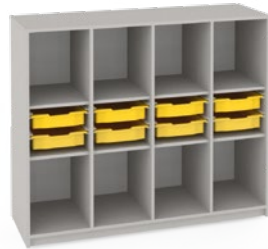

FSZ-02
140x45x120 cm