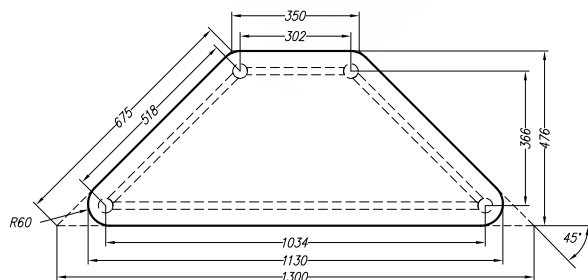

45° LICHOBĚŽNÍKOVÝ STŮL

Základná výbava: zaoblená
laminátová doska stola
Výška: 75 cm
Kód výrobku: TRA-45

Cena bez DPH: 57,00 €
Cena s DPH: 68,40 €