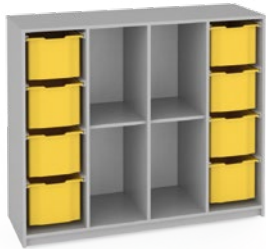

Flex skrine

FSZ-01
140x45x120 cm