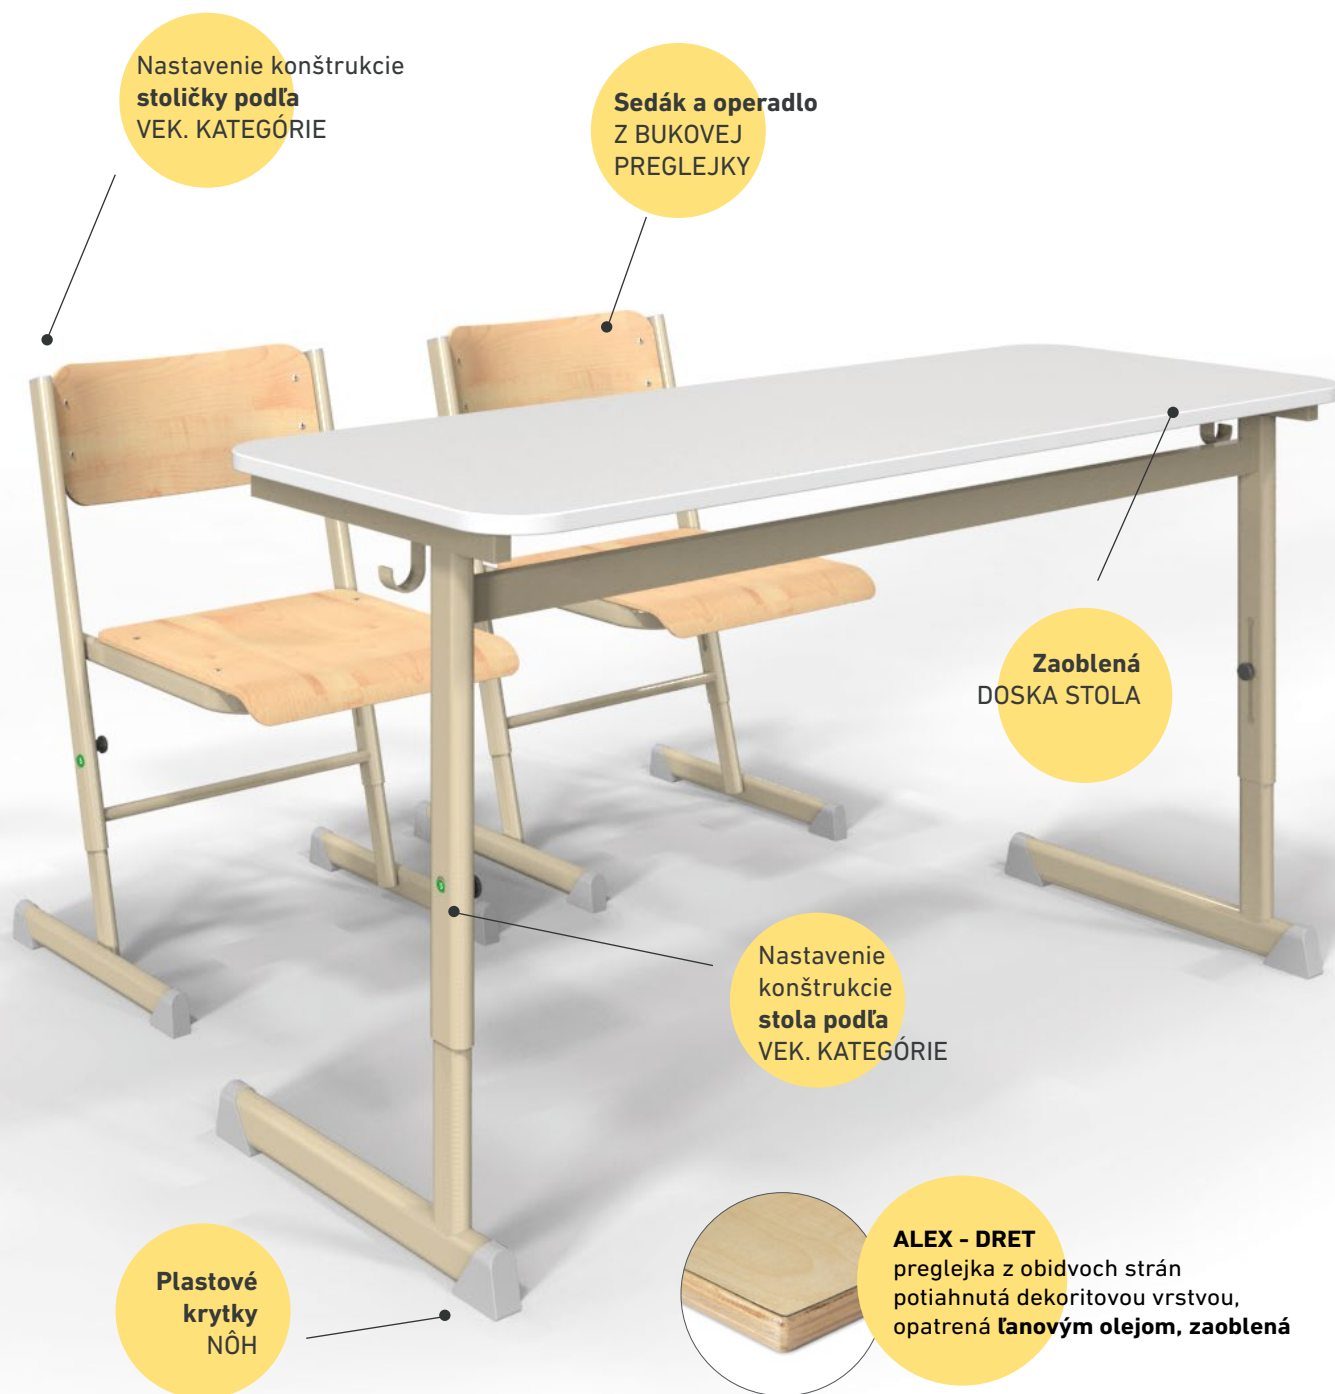

ALEX-1LK
ALEX 1 miestny študentský stôl