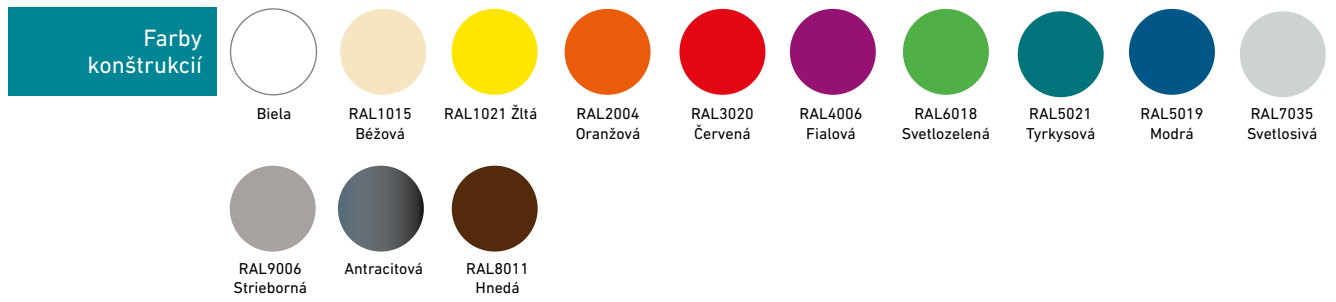

Vzorkovník farebných prevedení

Základné farby: