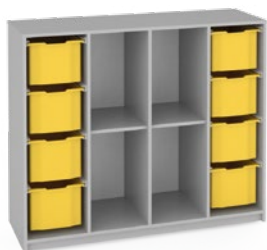

Flex skrine

FSZ-01
140x45x120 cm