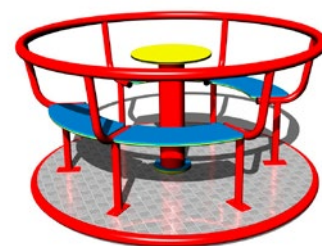

KOLOTOČ NA SEDENIE

Kód výrobku: K0140
priemer 1,4 m, ako dopadová plocha
postačí trávnik
rozmer: 1,32 x 1,32 x 0,75 m

**Celokovové prevedenie
– antivandal:**
Cena bez DPH: 1650,00 €
Cena s DPH: 1980,00 €

Cena za osadenie:
Cena bez DPH: 186,00 €
Cena s DPH: 223,20 €

Ceny exteriérových prvkov sa môžu meniť v závislosti od vývoja cien surovín na európskom trhu, žiadajte preto aktuálnu cenovú ponuku!