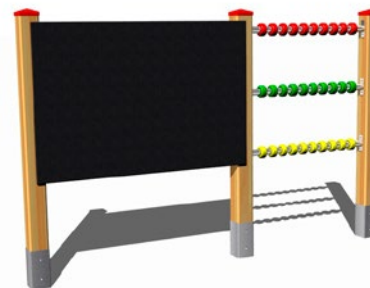

KRESLIACA TABUĽA S POČÍTADLOM

Kód výrobku: TK201
nosná konštrukcia v drevenom alebo kovovom prevedení, plocha na kreslenie je vyrobená z vodovzdornej preglejky určenej pre vonkajšie prostredie
rozmer 2,2 x 0,12 x 1,41 m

Drevené prevedenie:
Cena bez DPH: 669,00 €
Cena s DPH: 802,80 €

Celokovové prevedenie – antivandal:
Cena bez DPH: 660,00 €
Cena s DPH: 792,00 €

Cena za osadenie:
Cena bez DPH: 186,00 €
Cena s DPH: 223,20 €

Ceny exteriérových prvkov sa môžu meniť v závislosti od vývoja cien surovín na európskom trhu, žiadajte preto aktuálnu cenovú ponuku!