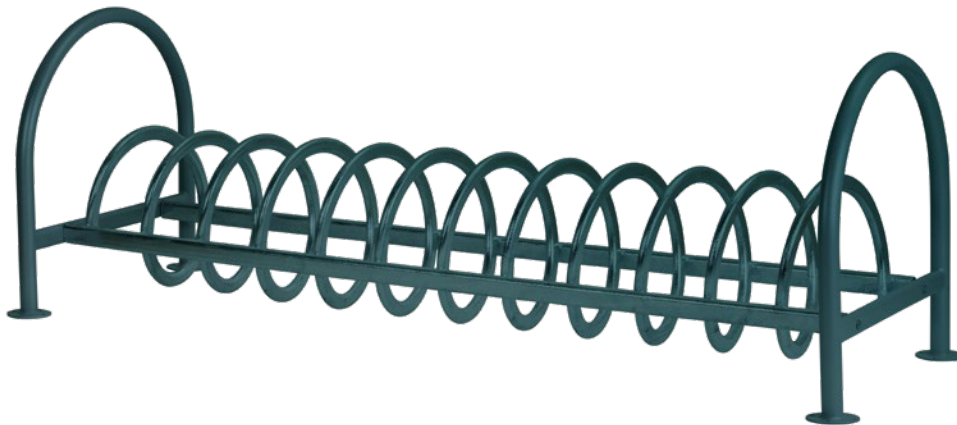

KT-13 LONDON ŠPIRÁLOVÝ STOJAN NA BICYKLE
10 miestny
190x70x72cm

Cena bez DPH: 188,00 €
Cena s DPH: 225,60 €