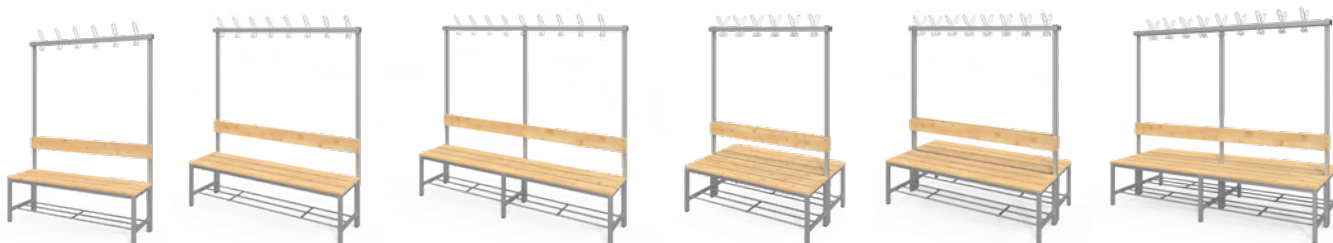

Obojstranná lavica