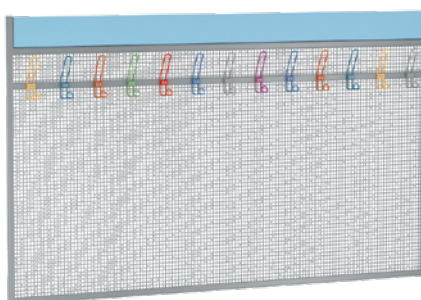

VEŠIAK NA STENU S INFORMAČNÝM PANELOM, 13 MIESTNY

Rozmer: 200x116x7 cm

40x20 mm kovový rám, perforovaná zadná stena, 13
vešiakov. Informačná tabuľa: na popis kriedou, modrý
dekoratívny povrch
Kód produktu: PLFP-01

Cena bez DPH: 149,00 €

Cena s DPH: 178,80 €