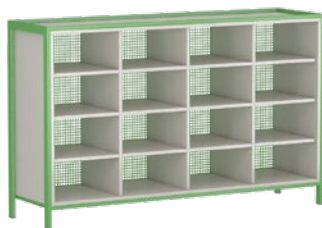

SKRIŇA NA TOPÁNKY SO 16 PRIEHRADKAMI

Rozmer: 160x100x45 cm

Korpus: 18 mm laminátová doska, 40x20 mm
kovová joklovina, perforovaná zadná stena, 4
plastové krytky nôh
Priehradky na topánky: 19x36x42 cm (vxšxh)
Kód produktu: PLCT-02

Cena bez DPH: 304,00 €

Cena s DPH: 364,80 €