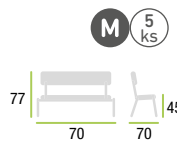

P-44
Lavica Madrid

1 miestna
s operadlom

Cena bez DPH: 141,00 €
Cena s DPH: 169,20 €