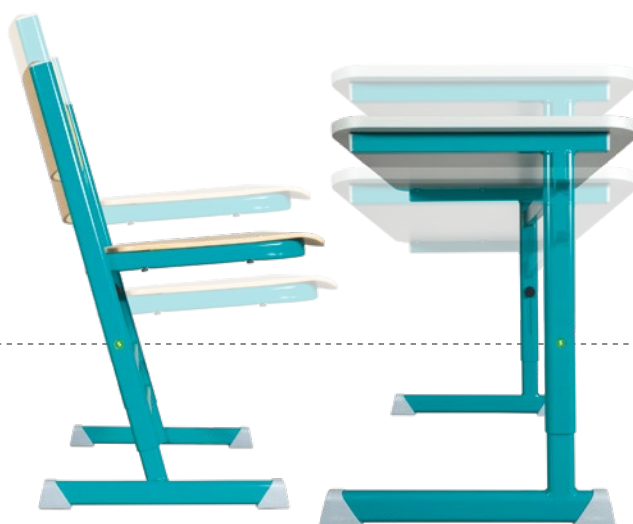

### ALEX učiteľský stôl s 2 zásuvkami

A: 120 cm B: 68 cm C: 75 cm D: x cm

Kód produktu	Popis	Cena bez DPH:	Cena s DPH:
KEX-2F	18 m zaoblená laminátová doska s ABS hranou, 2 zásuvky	109,00 €	130,80 €

### ALEX učiteľský stôl so skrinkou

A: 120 cm B: 68 cm C: 75 cm D: x cm

Kód produktu	Popis	Cena bez DPH:	Cena s DPH:
KEX-SZ	18 m zaoblená laminátová doska s ABS hranou, skrinka vo vnútri s plastovými boxami, uzamykateľná	139,00 €	166,80 €

Jednoducho nastaviteľná výška pomocou skrutiek

v.ka.

výškovo nastaviteľné

Novinka!

**KEX-DRET**  
preglejka z oboch strán potiahnutá dekoritovou vrstvou, opatrená ľanovým olejom, zaoblená

Nastavenie výšky  
stolov a stoličiek  
ručne,  
**bez použitia  
náraďia!**

PLFP-01 | Vešiak na stenu s informačným panelom

MOON | Lounge poufs

NAA1-5-7-LS | Nataša 2-miestny študentský stôl

**Novovvinutá nábytková** zostava Nataša sa môže stať najobľúbenejšou zostavou v školských inštitúciách. Konštrukcia je z 25x30 mm kovovej trubky, 18 mm **laminátová doska stola**, sedák a operadlo z lisovanej pleglejky s **plastovými krytkami nôh**.