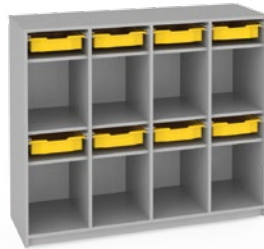

FSZ-03
140x45x120 cm