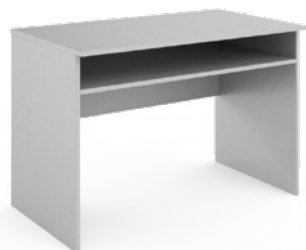

Učitel'ské stoly

IA-P
Učitel'ský stôl, s policou
120x68x75 cm