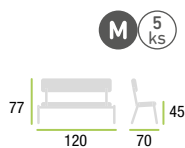

Nábytková zostava Madrid

Nábytkovú radu Madrid charakterizujú elegantné priame tvary, zodpovedajúce novým trendom budúcnosti. **Výrobky sa dokonale prispôbujú pestrým a moderným námesťiam, ale aj historickým priestorom.**

P-45
Lavica Madrid

2 miestna
s operadlom

Cena bez DPH: 187,00 €
Cena s DPH: 224,40 €