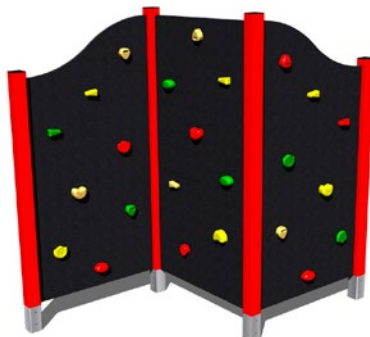

LEZECKÁ STENA

Kód výrobku: LS301-K
celokovová, trojdielna,
s horolezeckými úchytmí
rozmer 2,67 x 0,98 x 2,42 m

Prevedenie: nosná konštrukcia z ocele, stena je vyrobená z vodovzdornej preglejky určenej pre vonkajšie prostredie

Drevené prevedenie:
Cena bez DPH: 1915,00 €
Cena s DPH: 2298,00 €

Cena za osadenie:
Cena bez DPH: 294,00 €
Cena s DPH: 352,80 €