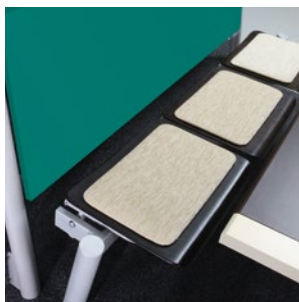

BONUM LAVICA ČALÚNENÁ

Základné prevedenie: sedák 3 miestny, čalúnený
Kód produktu: BA-PK3

Cena bez DPH: 270,00 €
Cena s DPH: 324,00 €