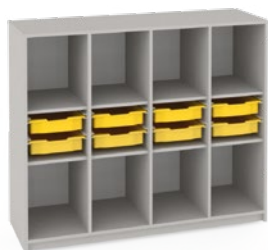

FSZ-02
140x45x120 cm