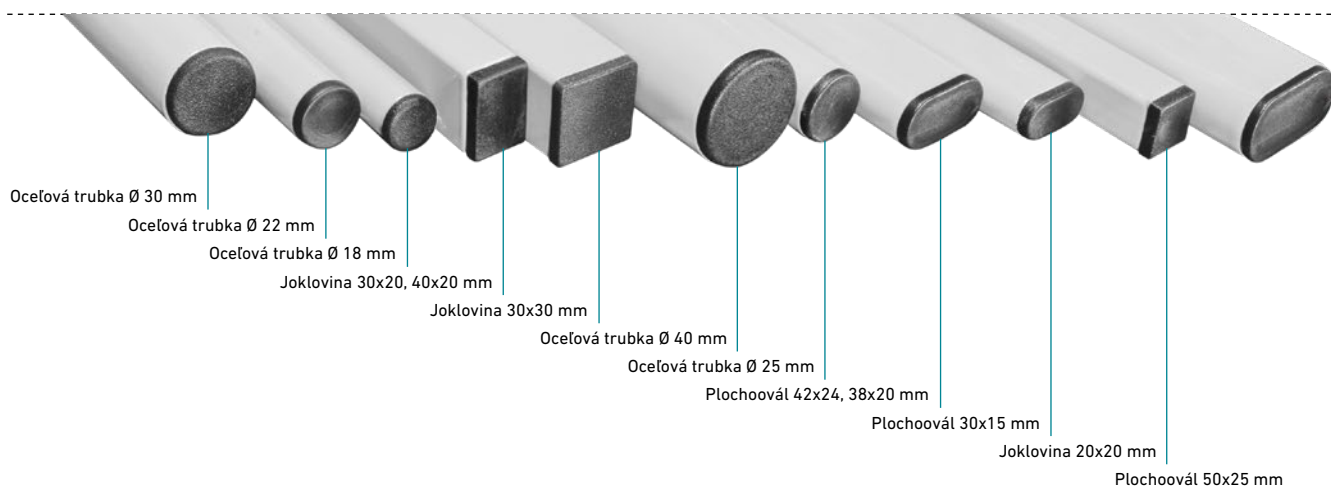

Doplnky a profily konštrukcií

		Rozmery	Cena bez DPH:	Cena s DPH:
PLASTOVÉ KRYTKY				
1, 18	2	3	4-5-6-7	
8-9	10	11	12, 14	
13, 15	16	17		
PLASTOVÉ UZÁVERY KONŠTRUKCIÍ				
19	20	21, 22	23-24	
25	26	27	28, 30	
31				
ROHOVÉ PRVKY				
31	32	33	34	
35