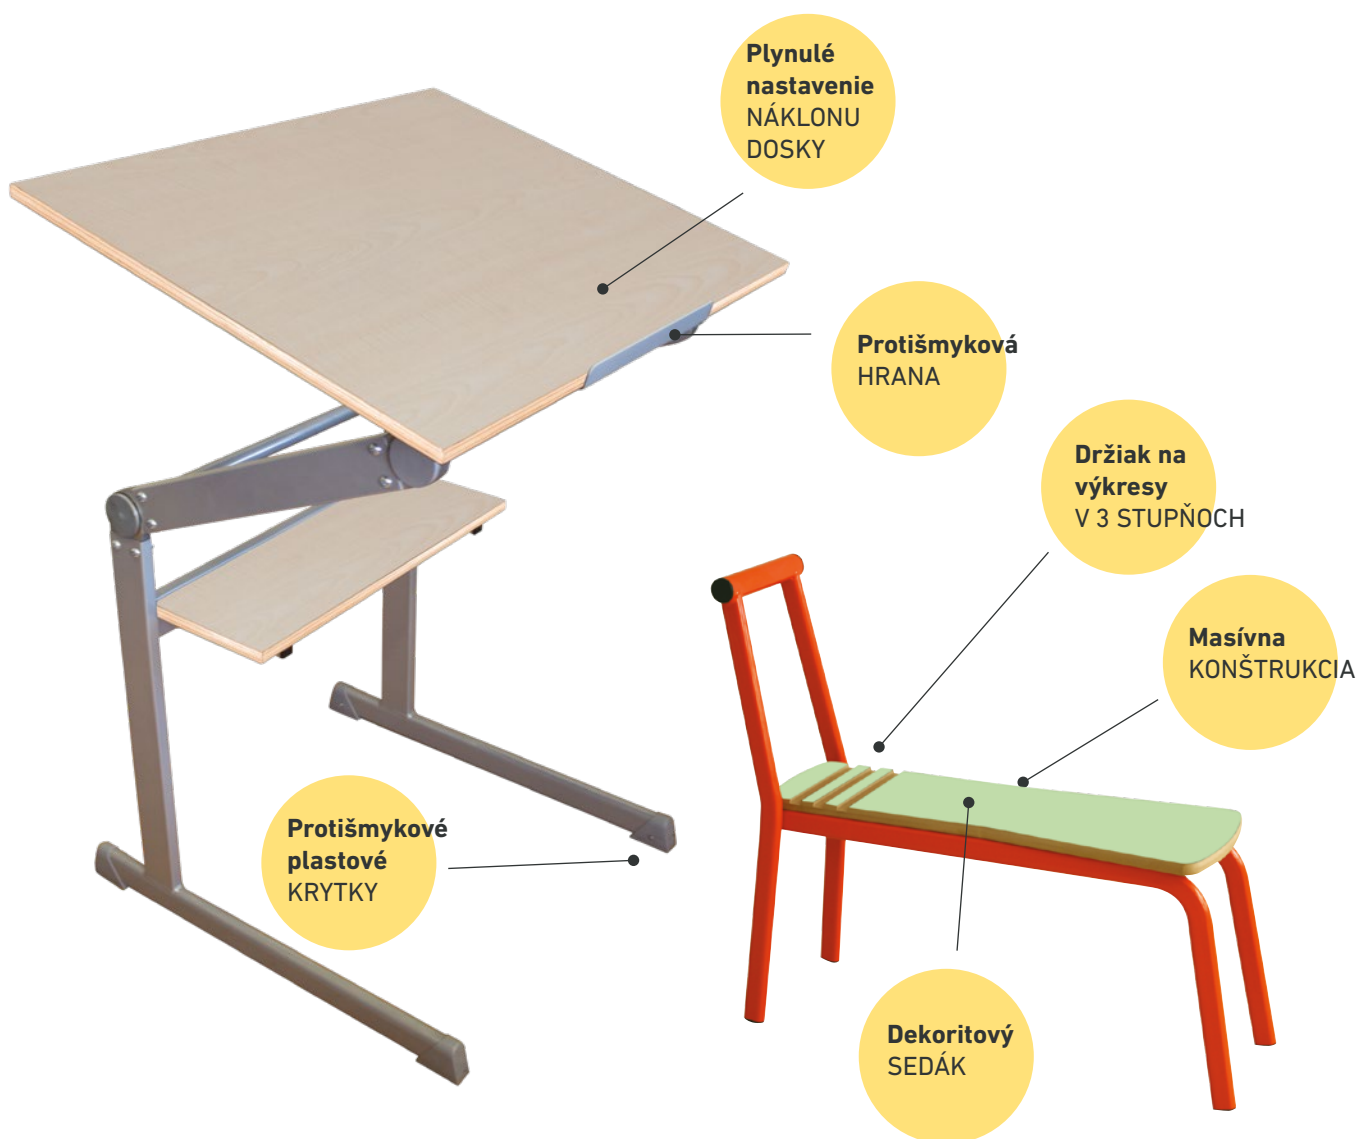

Nábytok do učebne výtvarnej výchovy |