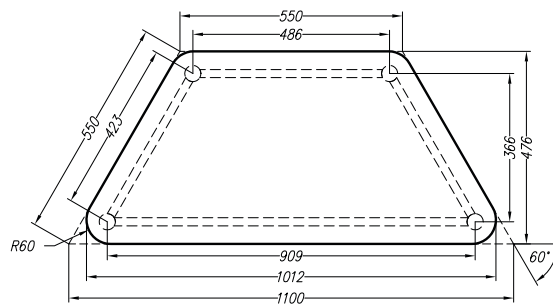

60° LICOBEŽNÍKOVÝ STÔL

Základná výbava: zaoblená laminátová doska stola
Výška: 75 cm
Kód výrobku: TRA-60

Cena bez DPH: 57,00 €
Cena s DPH: 68,40 €