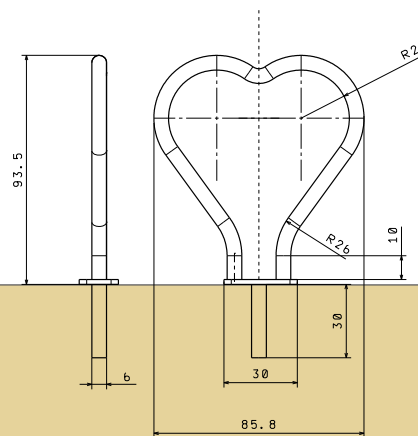

M 5 ks

KT-31
Stojan na bicykel
S MOTÍVOM