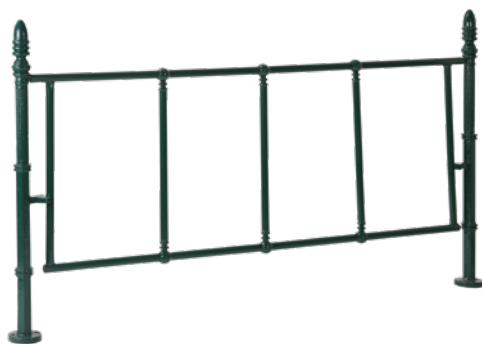

**KT-23**  
Klasický stojan  
na bicykle

obojsmerný  
4 miestny

**KT-24**  
Klasický stojan  
na bicykle

jednosmerný  
3 miestny

**PKT-4**  
Klasický stojan  
na bicykle

2 miestny  
jednosmerný

**TV-16**  
Klasické  
zábradlie