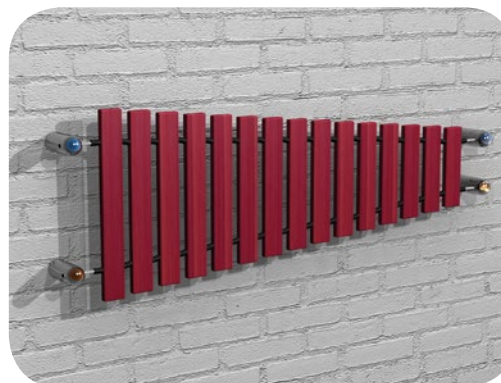

**KH-9
WALL MARIMBA**

Marimba na stenu - 15 ks rezonujúcich
plôch, leštený sklenenými vlákнами
zosilnený plast, rozmer 1505x495 mm,
k doobjednaniu paličky väčších
a menších rozmerov

P