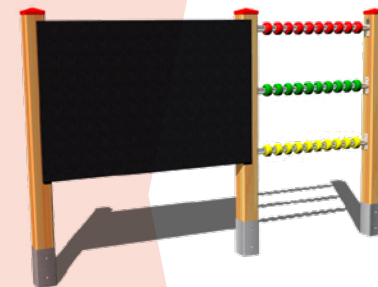

KRESLIACA TABUĽA S POČÍTADLOM

Kód výrobku: TK201
nosná konštrukcia v
drevenom alebo kovovom
prevedení, plocha na kreslenie
je vyrobená z vodovzdornej
preglejky určenej pre
vonkajšie prostredie
Rozmer 2,2 x 0,12 x 1,41 m