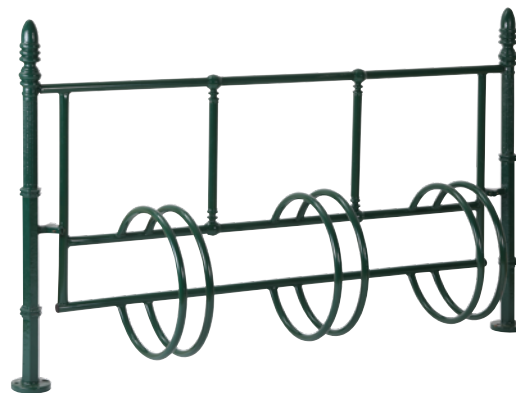

**P-1**  
Lavica Hargita

3 miestna,  
s operadlom

Vzory farieb **KONŠTRUKCIÍ**  
**A LAZÚR** nájdete v zadnej  
časti katalógu.

Z liatinových prvkov je možné zostaviť aj stojany na bicykle, vyrábajú sa na upevnenie skrutkami.

**KT-23**  
Klasický stojan  
na bicykle

obojsmerný  
4 miestny

**KT-24**  
Klasický stojan  
na bicykle

jednosmerný  
3 miestny

**PKT-4**  
Klasický stojan  
na bicykle

2 miestny  
jednosmerný

**TV-16**  
Klasické  
zábradlie