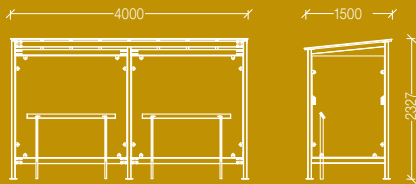

DF-01 fajčiarsky kútik

+ SC-KT03 opierka
+ SZT-18 popolník