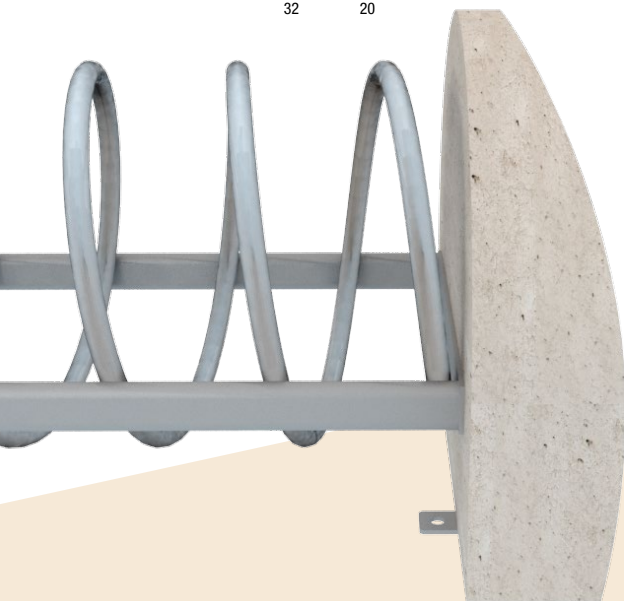

**TV-24**  
Stĺp  
Stone  
veľký

P

**TV-17**  
Zábradlie  
Stone

P

2 stĺpy,  
2 spojovacie tyče

**SZT-12**  
Odpadkový kôš  
Stone

P

kamenná noha,  
trojuholníková kovová nádoba