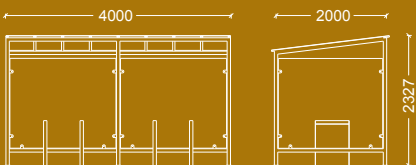

FKT-01 prístrešky na bicykle

+ SC-KT02 stojan na bicykle