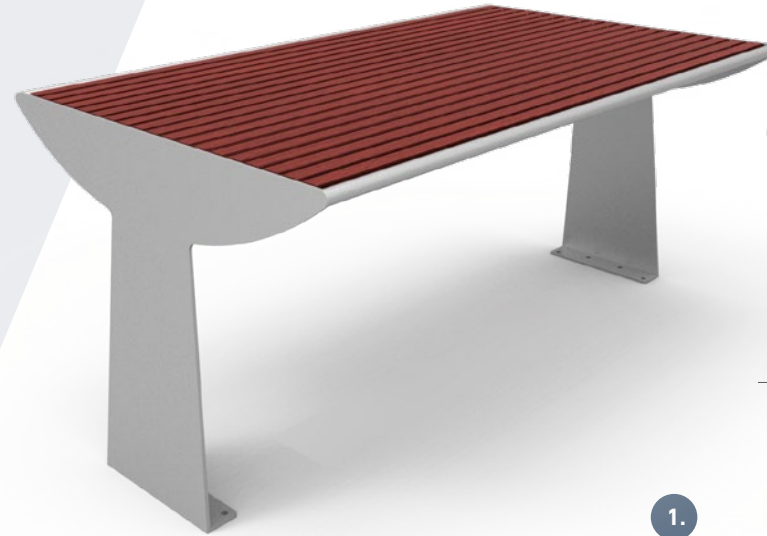

P-19
Lavica Centrál

3 miestna,
upevniteľná na stenu
s operadlom

M 5 ks

KA-18
Centrál veľký stôl

k 3 miestnej lavici

M 3 ks

1.

2.