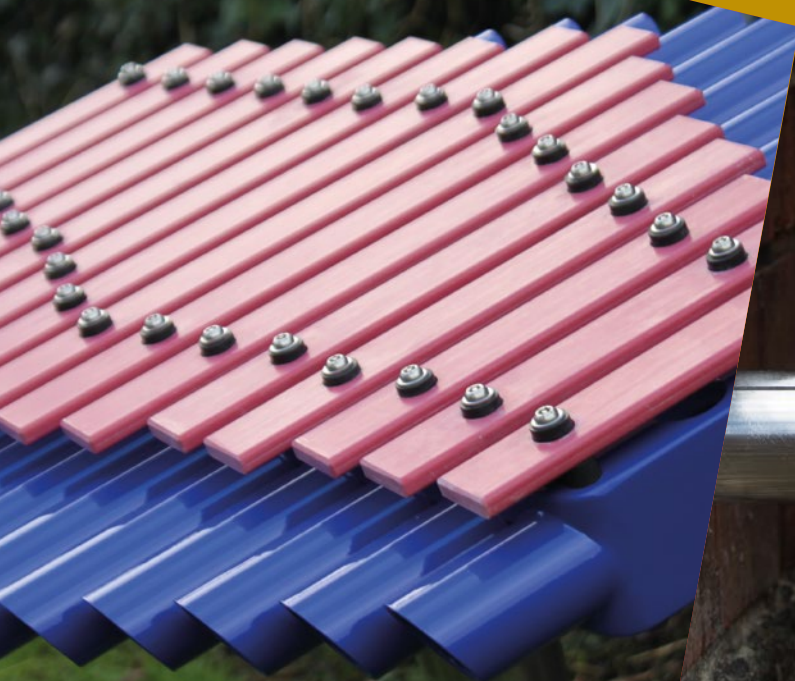

**PPA-01**  
Stôl na stolný tenis

železobetónový skelet,  
leštený povrch,  
sieť z 5 mm hrubej perfo-  
rovanej ocele,  
hliníková obruba rohov

**RL-01**  
Stĺpy na volejbalové  
alebo tenisové  
sieťky

z galvanizovanej ocele,  
napínací mechanizmus,  
plastové alebo ocelová reťaz,  
nohy na skrutkovanie

**KLP-01**  
Basketbalový kôš

mrežovaná ocelová  
doska 160x110 cm,  
obruč priemer 25 cm,  
kôš z ocelového nerez,  
podstavec na skrutkovanie

# exteriérové hudobné nástroje

Exteriérové hudobné nástroje sú vhodné na detské ihriská, do škôl, materských škôl, napomáhajú deťom, aby im bola hudba hračkou. Všetky produkty sú z hliníka alebo zo špeciálneho IPE dreva.