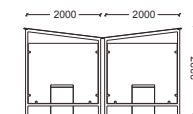

DF-01 fajčiarsky kútik

+ SC-KT03 opierka
+ SZT-18 popolník

Charakteristický je modernými a čistými tvarmi, vzhľadom na veľkosť konštrukcie je vhodný do rôznych prostredí. Popri výhodnému ekonomickému riešeniu poskytujú plnú funkčnosť.

Je možnosť doobjednať lavicu **na sedenie a popolník**, ktorý sa ľahko **vyprázdňuje a zatvára**.

SZT-18 Oceľový popolník

dá sa upevniť na stenu
zábradlie či stĺp, je zatvárací,
1,5 litrový

Vzory farieb **KONŠTRUKCIÍ
A FARBY LAZÚR** nájdete
v zadnej časti katalógu!

FKT-01 prístrešky na bicykle

+ SC-KT02 stojan na bicykle

Ponúkame rôzne prvky modulov, **na sklenené plochy**
je možnosť doobjednať logo.

VOLITELNÉ ROZMERY

1.2 / 2 modulový
na 10 ks bicyklov

1.3 / 3 modulový
na 16 ks bicyklov

1.4 / 4 modulový
na 20 ks bicyklov

2.2 - 2.4