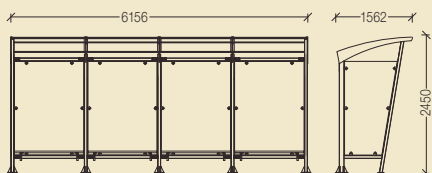

FRANKFURT

autobusová zastávka

Veľkorysé pevné linky a elegantné tvary, popritom ale stabilná štruktúra, **to je riešenie do budúcnosti na prekrytie väčších plôch.** Nový inšpirujúci pohľad s vysokou pevnosťou.

Vzory farieb **KONŠTRUKCIÍ**
A FARBY LAZÚR nájdete
v zadnej časti katalógu!