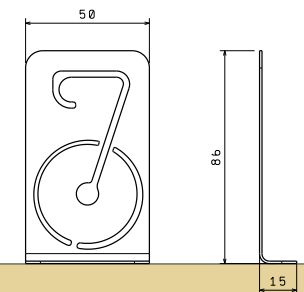

stojany na bicykle s modernými motívmi

KT-30
Stojan na bicykel
S MOTÍVOM

M 5 ks

KT-31
Stojan na bicykel
S MOTÍVOM

M 5 ks

KT-34
Stojan na bicykel
S MOTÍVOM

P