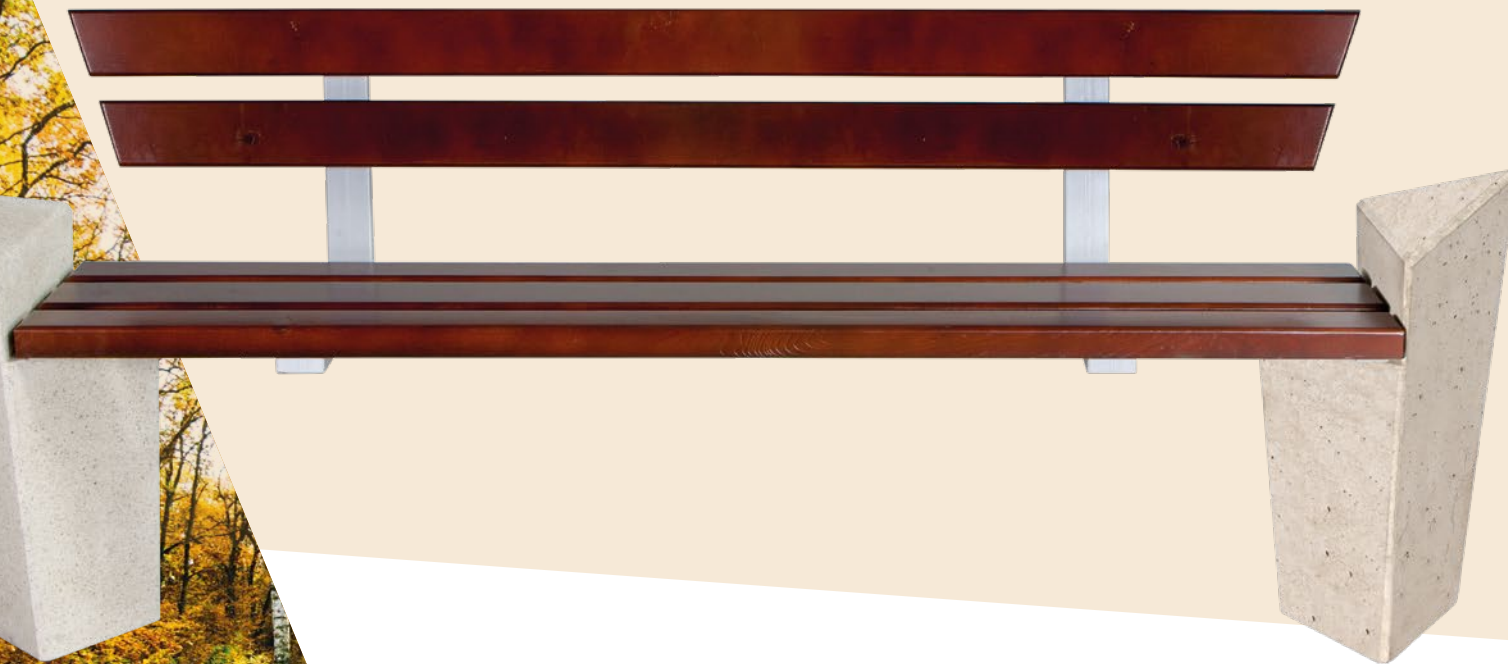

Nábytková rada Stone sa hodí do každého prostredia. Bočné strany lavíc Stone tvorí odliatok umelého kameňa, drevené časti z borovicového dreva ošetreného exteriérovou lazúrou.

P-48
Lavica
Stone

3 miestna,
bez operadla

P