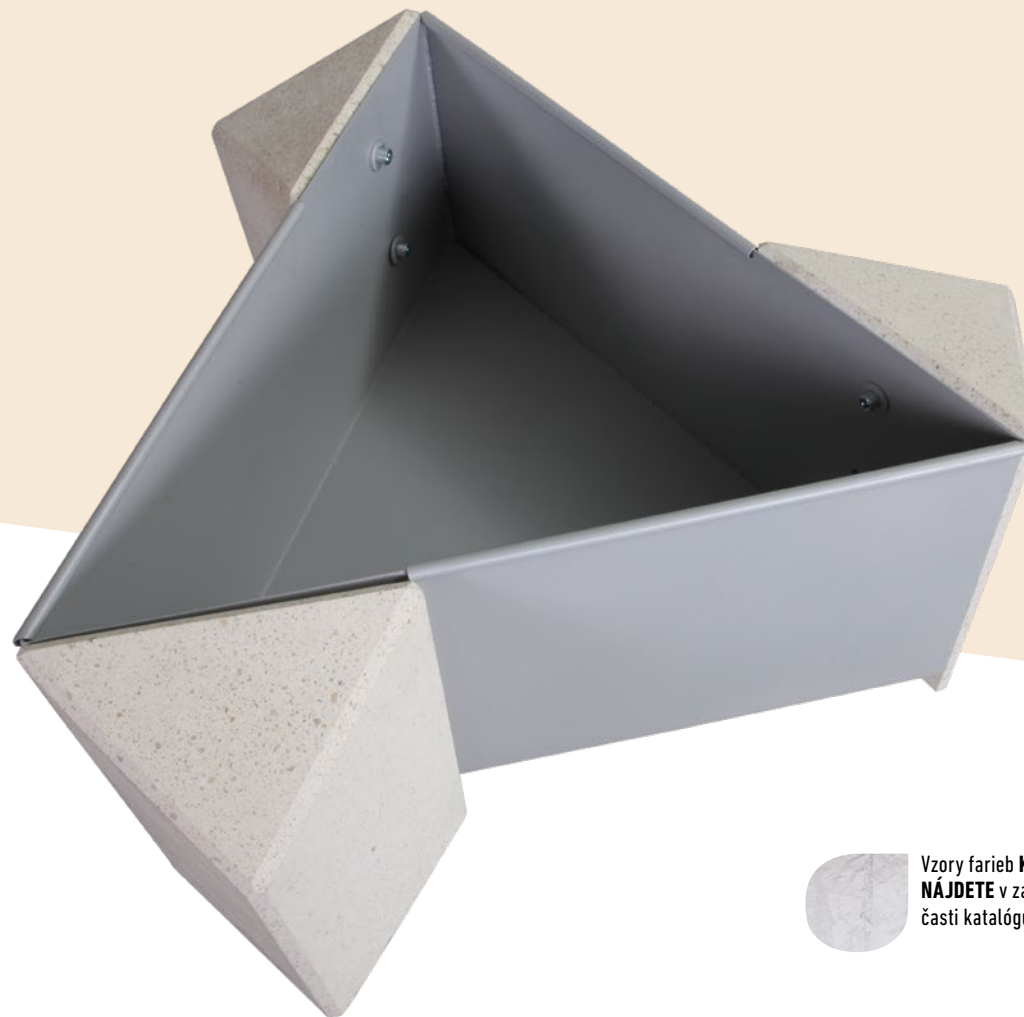

Vzory farieb **KONŠTRUKCIÍ**
NÁJDETE v zadnej
časti katalógu.