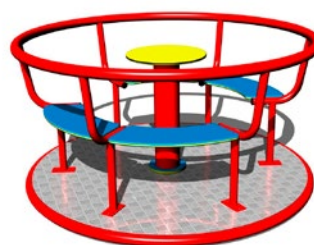

KOLOTOČ NA SEDENIE

Kód výrobku: KO140
priemer 1,4 m, ako dopadová plocha
postačí trávnik
Rozmer: 1,32 x 1,32 x 0,75 m