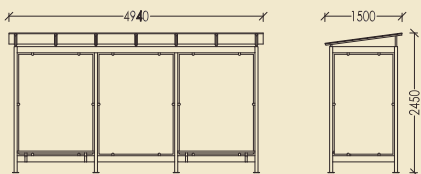

KOLN autobusová zastávka

Charakteristická je modernými a čistými tvarmi, vzhľadom **na veľkosť konštrukcie** je vhodná do rôznych prostredí. Popri výhodnému **ekonomickému riešení** poskytuje plnú funkčnosť.