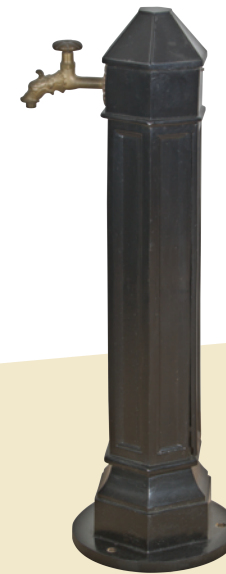

P

**KÚT-2**  
Liatinová  
STUDŇA

s odkvapom, k doobjednaniu  
kohútik s levou hlavou

P

**KÚT-3**  
Liatinová  
STUDŇA

k doobjednaniu  
kohútik s levou hlavou

P

Kohútiky  
je možné  
objednať k  
studniam  
KÚT-1,  
KÚT-2  
a KÚT-3.