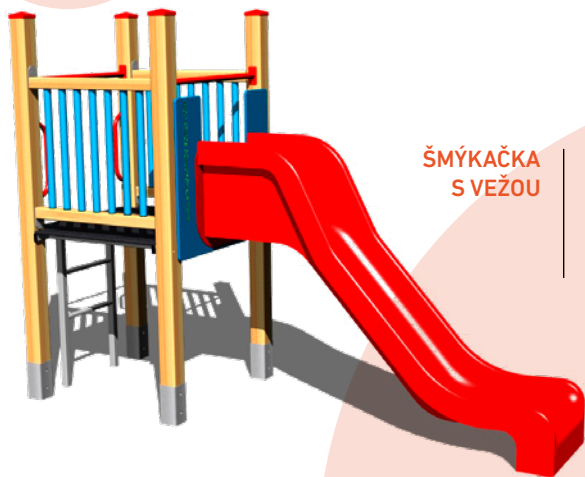

ŠMÝKAČKA S VEŽOU

Kód výrobku: 4U105-10
vež, šmýkačka,
2x kovové bariéry usadené
do dreveného alebo
kovového rámu, kolmý rebrík
Rozmer: 2,9 x 1 x 2,12 m