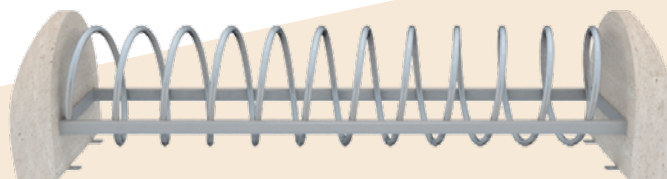

**TV-24**  
Stĺp  
Stone  
veľký

P

**TV-17**  
Zábradlie  
Stone

P

2 stĺpy,  
2 spojovacie tyče

**SZT-12**  
Odpadkový kôš  
Stone

P

kamenná noha,  
trojuholníková kovová nádoba