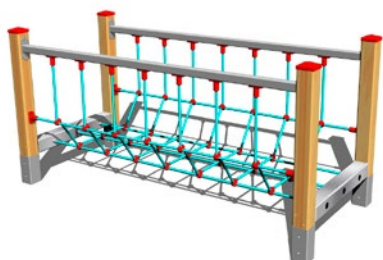

LANOVÁ LAVICA

Kód výrobku: LL102
ako dopadová plocha postačí trávnik
Rozmer: 2,26 x 1 x 1,07 m