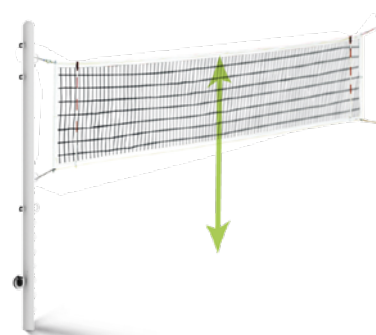

**AF-01**  
Stolný futbal

železobetónový skelet,  
leštený povrch, tyče  
z nerezovej ocele,  
figurky hráčov dvoch  
farieb z tvrdého plastu,  
otvorený

Voliteľný  
povrch stolov

Karty

Šachovnica

Človeče,  
nehnevaj sa!

**PPA-01**  
Stôl na stolný tenis

železobetónový skelet,  
leštený povrch,  
sieť z 5 mm hrubej perfo-  
rovanej ocele,  
hliníková obruba rohov

**RL-01**  
Stĺpy na volejbalové  
alebo tenisové  
sieťky