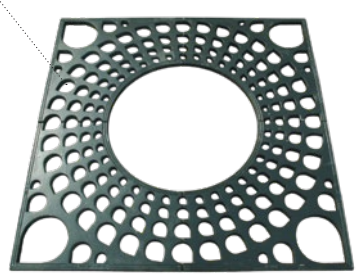

Rozšíriteľné  
v každom  
rozmere!

**FV-23**  
SPOJOVACÍ PRVOK

vnútorný rozmer 300 mm,  
môže byť použiteľný  
vo všetkých smeroch

**FV-21**  
Klasická liatinová mreža  
okolo stromu

90 kg, rozšíriteľná

**FV-22**  
Klasická liatinová mreža  
okolo stromu