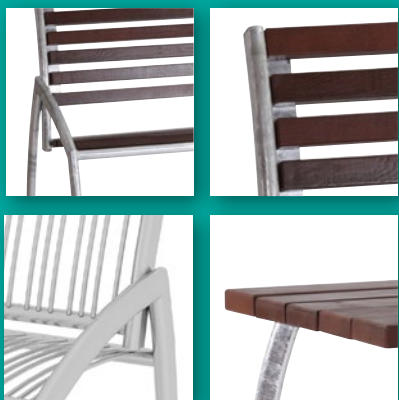

## NÁBYTKOVÁ ZOSTAVA

LAVICE I STOJANY NA BICYKLE

Nábytkovú zostavu Madrid charakterizujú elegantné priame tvary, zodpovedajúce novým trendom budúcnosti. Výrobky sa dokonale prispôbujú pestrým a moderným námestiam, ale aj historickým priestorom.