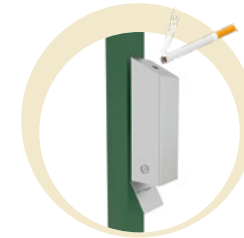

Charakteristický je modernými a čistými tvarmi, vzhľadom na veľkosť konštrukcie je vhodný do rôznych prostredí. Popri výhodnému ekonomickému riešeniu poskytujú plnú funkčnosť.

Je možnosť doobjednať lavicu **na sedenie a popolník**, ktorý sa ľahko **vyprázdňuje a zatvára**.