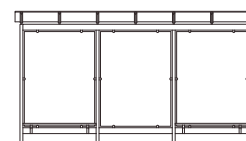

KÖLN 1.2

3380 x 1500 x 2450 mm
dĺžka x šírka x výška