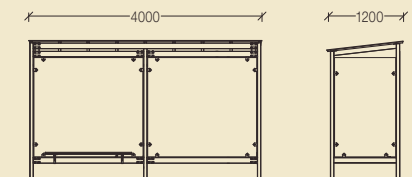

NOSNÁ KONŠTRUKCIA RÁMU:

Piliere tvorí **60x60 mm kovová joklovina**,
s kovovými pätkami na uchytenie. **Spevnenie celej
konštrukcie okrem** pozdĺžnych častí zabezpečujú
aj vodorovné priečky zo **120x60 mm** jokloviny.
Takto zostavené priečky konštrukcie sú navrhnuté
tak, aby zabezpečili dostatočnú priečnu tuhosť
kostry. Strechu držia 40x20 mm kovové priečky.

ŠÍRKA: 1200 mm,

VÝŠKA: 2327 mm,

DĹŽKA MODULU (Vzdialenosť medzi stĺpmi na zadnej
stene): 2000 mm,

PILIER: 60x60x2 mm,

DOLNÝ SPOJOVACÍ PRVOK: 60x60x2 mm,

HORNÝ (ZADNÝ) NOSNÍK: 60x60x2 mm,

HORNÝ (PREDNÝ) NOSNÍK: 60x120x3 mm,

POLYKARBONÁT STREŠNÝ NOSNÝ SEGMENT: 40x20 mm

SPÁD STRECHY: 7°

Charakteristická je modernými a čistými
tvormi, vzhľadom **na veľkosť konštrukcie**
je vhodná do rôznych prostredí.
Popri výhodnému ekonomickému
riešeniu poskytuje plnú funkčnosť.