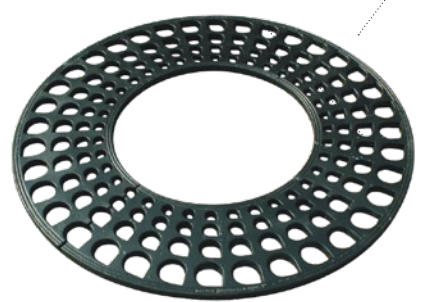

**KT-23**  
Klasický stojan  
na bicykle

obojsmerný  
4 miestny

**KT-24**  
Klasický stojan  
na bicykle

jednosmerný  
3 miestny

**PKT-4**  
Klasický stojan  
na bicykle

2 miestny  
jednosmerný

**TV-16**  
Klasické  
zábradlie

Rozšíriteľné  
v každom  
rozmere!

**FV-23**  
SPOJOVACÍ PRVOK

vnútorný rozmer 300 mm,  
môže byť použiteľný  
vo všetkých smeroch

**FV-21**  
Klasická liatinová mreža  
okolo stromu

90 kg, rozšíriteľná

**FV-22**  
Klasická liatinová mreža  
okolo stromu