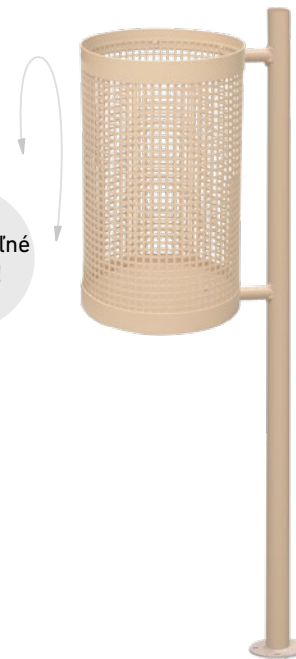

2x40 litrový
dvojitá nádoba
na trubke s priemerom 60 mm

Sklopiteľné
na 180°!

SZT-13
Odpadkový kôš
London

40 litrový
dvojitá nádoba
trubka s priemerom 60 mm
sklápatelná nádoba