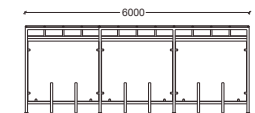

1.3 / 3 modulový
na 16 ks bicyklov