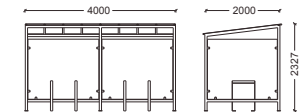

VOLITELNÉ ROZMERY

1.2 / 2 modulový
na 10 ks bicyklov