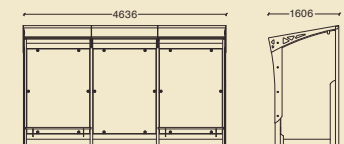

Vzory farieb **KONŠTRUKCIÍ**
A FARBY LAZÚR nájdete
v zadnej časti katalógu!