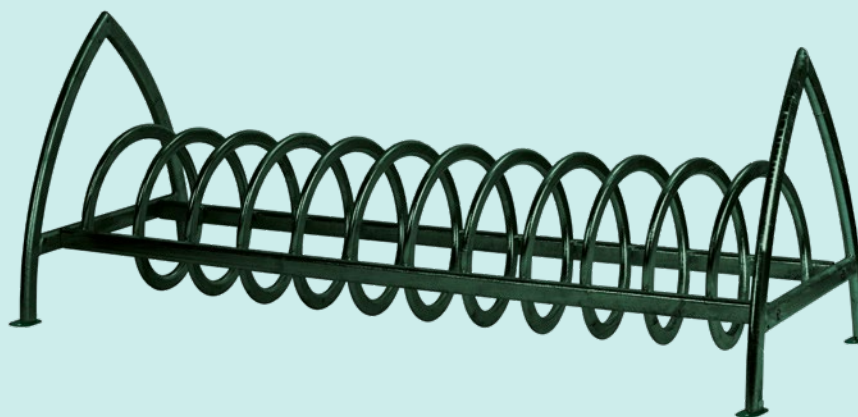

**P-42**  
Lavica Madrid

2 miestna  
bez operadla

**P-43**  
Lavica Madrid

3 miestna  
bez operadla

**KA-2**  
Malý stôl  
Madrid

k 1 miestnej  
lavici

M 3  
ks

**KA-1**  
Stredný stôl  
Madrid

k 2 miestnej  
lavici

M 3  
ks

**KA-12**  
Veľký stôl  
Madrid

k 3 miestnej  
lavici

Stojan na bicykle KT-11 umožňuje uschovanie 10 bicyklov z obidvoch strán. Vyrába sa s upevnením skrutkami. Vďaka špirálovej forme je možné stojan zväčšiť alebo zmenšiť.

**KT-11**  
Špirálový stojan  
na bicykle Madrid

10 miestny

M 5  
ks

**P-90**  
Lavica Madrid

1 miestna  
bez operadla  
mrežovaná

**P-91**  
Lavica Madrid

2 miestna  
bez operadla  
mrežovaná

**P-92**  
Lavica Madrid

3 miestna  
bez operadla  
mrežovaná

Nové prevedenia lavíc Madrid sa vyrábajú z tyčovej mriežky na sedacej časti a na operadle. Vďaka pozinkovanej, elektrostaticky práškovanej konštrukcii a masívnemu prevedeniu majú prvky Madrid dlhú životnosť a odolávajú poveternostným podmienkam.