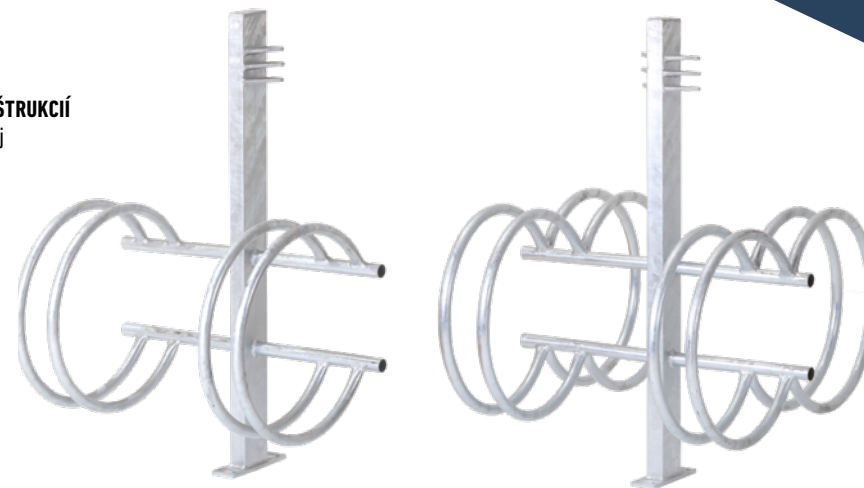

KT-7
Stojan na bicykle
Centrál

jednostranný, 2 miestny
za pomoci medzikrúžku
KT-9 sa dá sprájať do radov

KT-8
Stojan na bicykle
Centrál

jednostranný, 4 miestny
za pomoci medzikrúžku
KT-10 sa dá sprájať do radov