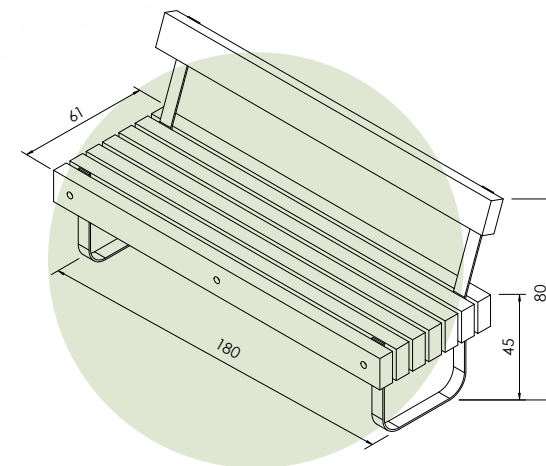

**SC-HP03**  
Lavica Simplicity

3 miestna, s operadlom

**SC-HP02**  
Lavica Simplicity

2 miestna, s operadlom

**SC-HP01**  
Lavica Simplicity

1 miestna, s operadlom

Nábytková rada Simplicity je vyrobená z masívneho dreva, plochej ohýbanej ocelevej konštrukcie, pevnosť zaručuje priečna výstuž, ale predsa pôsobí vzdušne. Na konštrukcie poskytujeme **3 ročnú záruku**, tento nábytok bol navrhnutý aby dlhodobou uspokojoval požiadavky našich zákazníkov.

**SC-P01**  
Lavica Simplicity

1 miestna, bez operadla

**SC-P02**  
Lavica Simplicity

2 miestna, bez operadla

**SC-P03**  
Lavica Simplicity

3 miestna, bez operadla

**Stoly sa vyrábajú v 2 rozmeroch**, piknikový väčší, prípadne menší štvorcový. Dajú sa priradiť **k ostrovom**, **k laviciam**, prípadne so spojovacími prvkami vytvoriť kruhové sedenie.