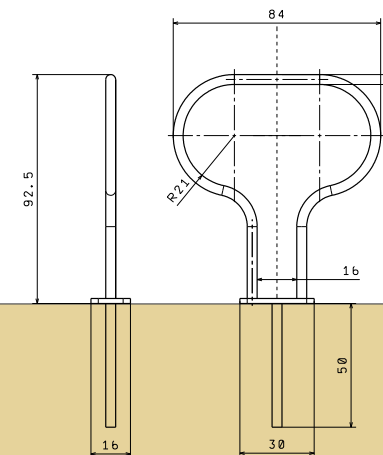

M 5 ks

KT-34
Stojan na bicykel
S MOTÍVOM