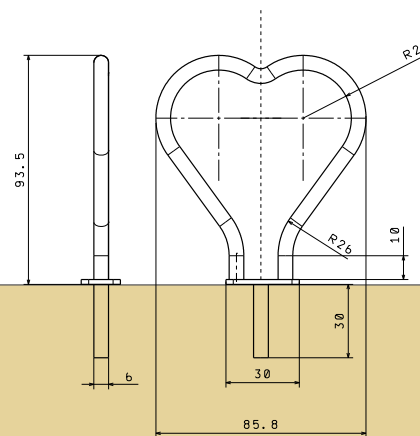

M 5 ks

KT-31
STOJAN NA BICYKEL
s motívom