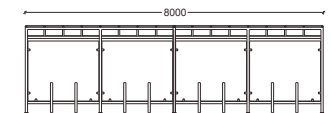

+ SC-KT02 stojan na bicykle

Ponúkame rôzne prvky modulov, na sklenené plochy
je možnosť doobjednať logo.

VÝBER ROZMEROV

1.2 / 2 modulový
na 10 ks bicyklov

1.3 / 3 modulový
na 16 ks bicyklov

1.4 / 4 modulový
na 20 ks bicyklov