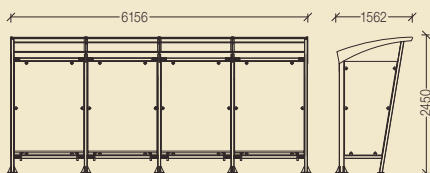

FRANKFURT

Autobusová zastávka

Veľkorysé **pevné linky a elegantné tvary**, popritom ale stabilná štruktúra, to je riešenie do budúcnosti na prekrytie väčších plôch. Nový inšpirujúci pohľad **s vysokou pevnosťou**.

*Na sklenené plochy je možnosť doobjednať logo!
Lavice sa objednávajú zvlášť.*

NOSNÁ KONŠTRUKCIA RÁMU:

Hlavné nosné prvky sú z 120x60 mm jokloviny s kovovými pätkami na uchytenie, tieto nosné prvky držia laserom rezané 1562 mm dlhé konzoly. Pevnosť celej konštrukcie zabezpečujú laserom rezané pozdĺžne priečky rozmeru 60x60 mm. Takto zostavená priečna konštrukcia je navrhnutá tak, aby zabezpečovala dostatočnú pevnosť kostry.

ŠÍRKA: 1550 mm,

VÝŠKA: 2450 mm,

DĹŽKA MODULU (vzdialenosť medzi stĺpmi na zadnej stene): 1560 mm,

PILIER: 60x120x3 mm (elól 60x60 mm),

DOLNÝ SPOJOVACÍ PRVOK: 60x60x2 mm,

HORNÝ (ZADNÝ) NOSNÍK: 60x60x2 mm,

LASEROM REZANÉ PRVKY: 8x255x1610 mm,

SKLON STRECHY: oblúk

PONÚKANÉ MODULY, ROZMERY

FRANKFURT 1.2

3132 x 1562 x 2450 mm
dĺžka x šírka x výška

FRANKFURT 1.3

4636 x 1562 x 2450 mm
dĺžka x šírka x výška

FRANKFURT 1.4

6156 x 1562 x 2450 mm
dĺžka x šírka x výška