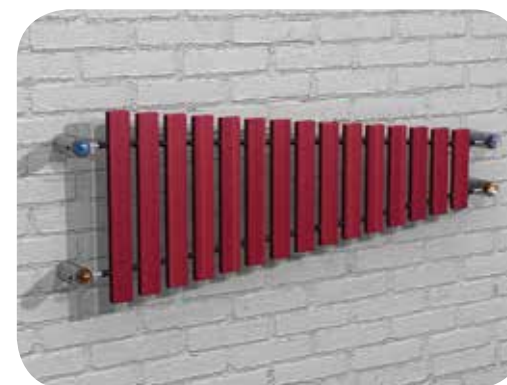

naladené v C dur

Sansa Rimba je kombinácia
2 druhov afrických hudobných
nástrojov: marimba a kalimba,
smerom od stredu k okrajom
so zilnejúcim hlasom, zhotovené
z čierneho plastu a hliníka,
2 oktávová stupnica C4-C6,
k doobjednaniu paličky väčších
a menších rozmerov