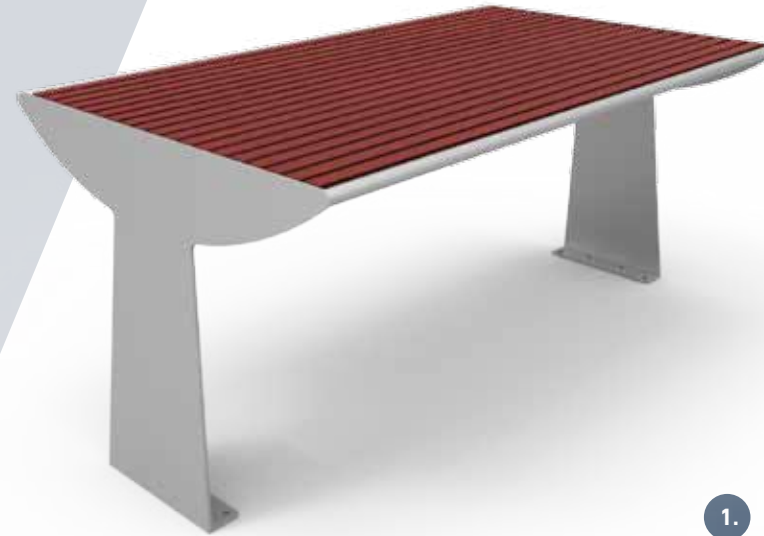

P-19
Centrál exteriérová lavica

3 miestna,
upevniteľná na stenu,
s operadlom
170x45x60 cm

M 5 ks