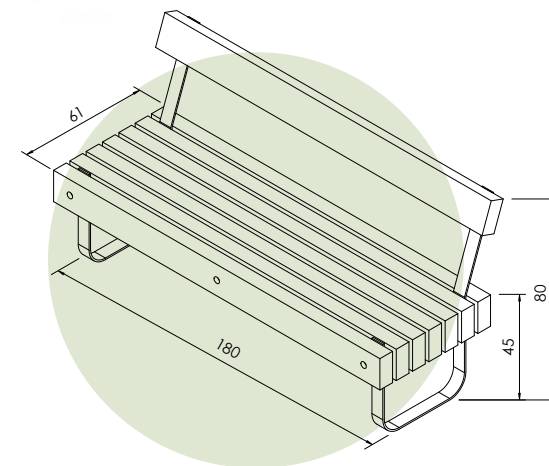

SC-HP03
Lavica Simplicity

3 miestna
s operadlom

SC-HP02
Lavica Simplicity

2 miestna
s operadlom

SC-HP01
Lavica Simplicity

1 miestna
s operadlom

Nábytková rada Simplicity je vyrobená z masívneho dreva, plochej ohýbanej ocelevej konštrukcie, pevnosť zaručuje priečna výstuž, ale predsa pôsobí vzdušne. Na konštrukcie poskytujeme 3 ročnú záruku, tento nábytok bol navrhnutý aby dlhodobou uspokojoval požiadavky našich zákazníkov.