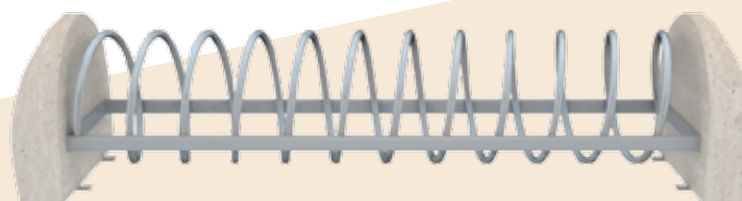

TV-24
Stĺp
Stone veľký

32x98x20 cm

TV-17
Zábradlie
Stone

2 stĺpy, 2 spojovacie tyče
120x98x26 cm

SZT-12
Odpadkový kôš
Stone

kamenná noha,
trojuholníková kovová nádoba
46x98x32 cm
Výška koša: 60 cm

KT-28
Stojan na bicykle
Stone