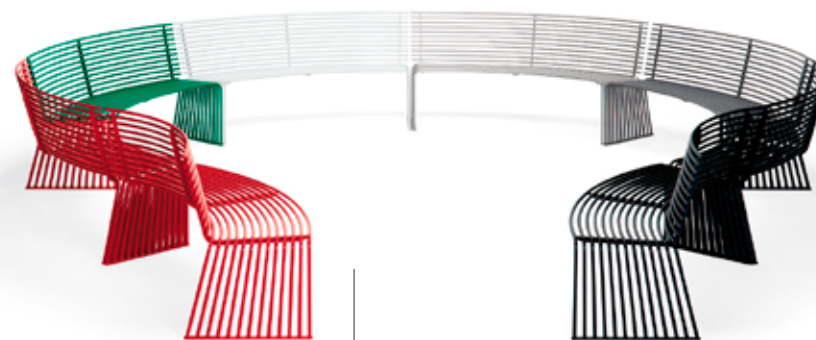

DM-08
Lavica ROBUSTO

Moderné exteriérové
kreslo
90x82x81 cm
Výška sedu: 45 cm

P

DM-07
Ležadlo ROBUSTO

1 miestne, na opaľovanie
52x87x163 cm
Výška sedu: 45 cm

P

DM-09
Stôl ROBUSTO

exteriérový stôl
z ocelových trubiek
200x475x74 cm

P

DM-03
Lavica ROBUSTO

zaoblená, bez operadla
200x45x46 cm
Výška sedu: 45 cm

DM-06
Lavica ROBUSTO

zaoblená, s operadlom
81x57 cm
Výška sedu: 45 cm

DM-05
Lavica ROBUSTO

zaoblená, s operadlom
81x57 cm
Výška sedu: 45 cm