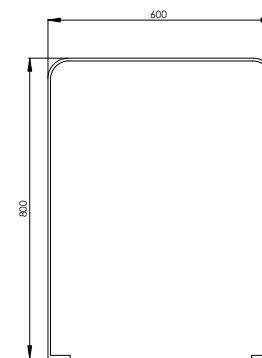

P

2. **SC-KT02**
Opierka
na bicykle
Simplicity