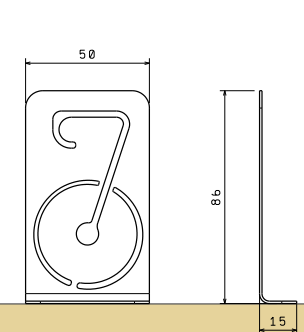

Stojany na bicykle s modernými motívami

KT-30
STOJAN NA BICYKEL
s motívom

M 5 ks

KT-31
STOJAN NA BICYKEL
s motívom

M 5 ks

KT-34
STOJAN NA BICYKEL
s motívom

P