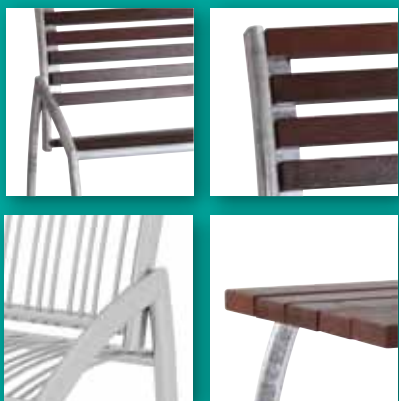

madrid

NÁBYTKOVÁ ZOSTAVA

/ LAVICE

/ STOJANY NA BICYKLE

Nábytkovú zostavu Madrid charakterizujú **elegantné priame tvary**, zodpovedajúce novým trendom budúcnosti.

Výrobky sa **dokonale prispôbujú** pestrým a moderným námestiam, ale aj historickým priestorom.