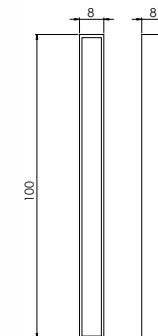

P

3. **SC-KT03**
Opierka
na bicykle
Simplicity

P

M 5 ks

SC-K02
Opierka
na bicykle
Simplicity

SC-T02
Ohradzovací stĺpik
Simplicity

M 5 ks

Zaoblené lavice Simplicity otvárajú nové možnosti vytvorenia vzrušujúcich priestorov. Dajú sa z nich vytvárať kruhy alebo len jemné krivky.