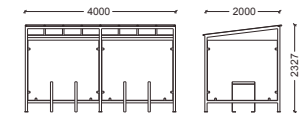

VÝBER ROZMEROV

1.2 / 2 modulový
na 10 ks bicyklov