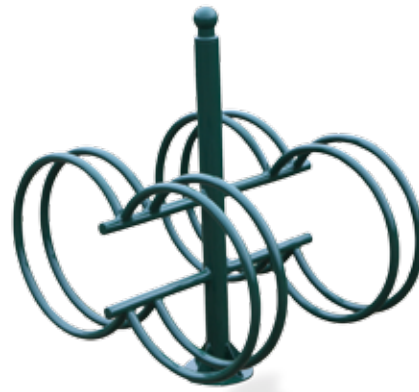

KT-17
Stojan na bicykle
London

*obojsstranný
4 miestny
75x100x85 cm*