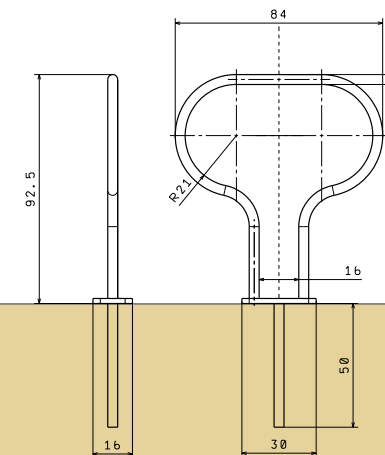

M 5 ks

KT-34
STOJAN NA BICYKEL
s motívom