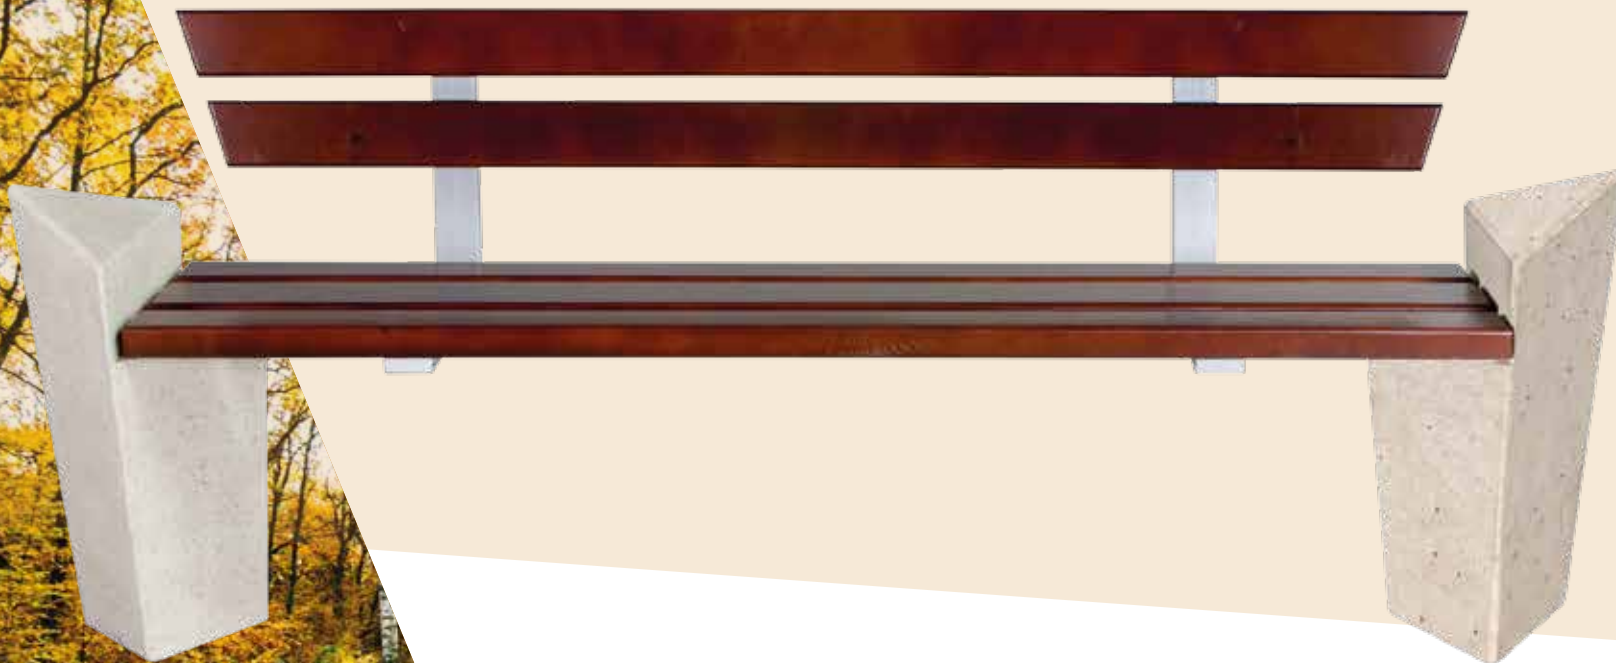

Nábytková rada Stone sa hodí do každého prostredia. Bočné strany lavíc Stone tvorí odlíatok umelého kameňa, drevené časti z borovicového dreva ošetreného exteriérovou lazúrou.

P-48
Lavica
Stone

3 miestna
bez operadla
200x45x40 cm
Výška sedu: 45 cm

P