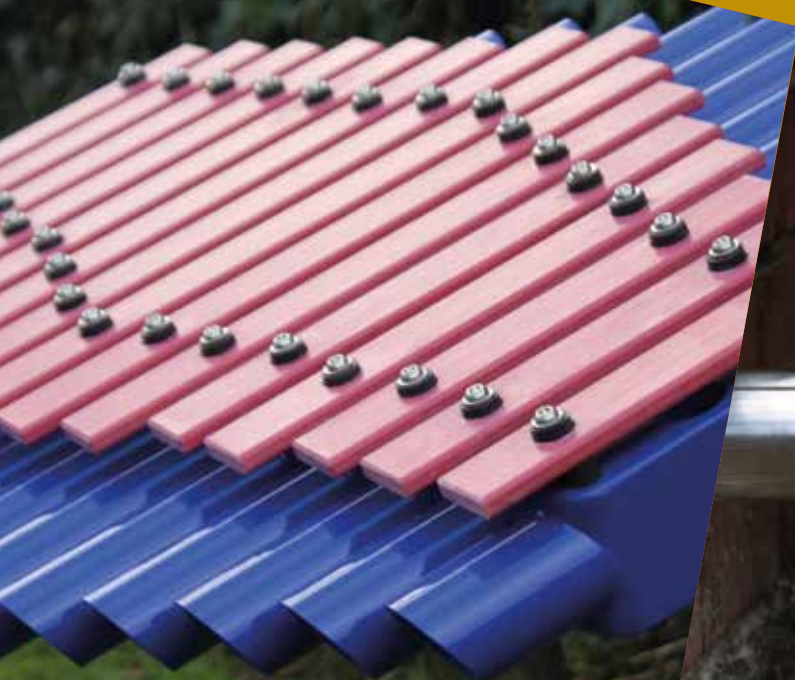

PPA-01
Stôl na stolný tenis

P

železobetónový skelet, l
eštený povrch, sieť z 5 mm
hrubej perforovanej ocele,
hliníková obruba rohov
274x76x152 cm

RL-01
Stĺpy na
volejbalové
alebo tenisové
sietky

P

z galvanizovanej ocele,
napínací mechanizmus,
plastové alebo ocelové reťaz,
nohy na skrútkovanie.
089x255 cm

KLP-01
Basketbalový kôš

P

mrežovaná ocelová doska
160x110 cm, obruč
priemer 25 cm, kôš
z ocelového nerez,
podstavec na skrútkovanie.
160x305x190 cm

Exteriérové hudobné nástroje

Exteriérové hudobné nástroje sú vhodné na detské ihriská, do škôl, materských škôl, napomáhajú deťom, aby im bola hudba hračkou. Všetky produkty sú z hliníka alebo zo špeciálneho IPE dreva.