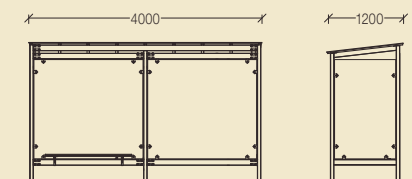

NOSNÁ KONŠTRUKCIA RÁMU:

Piliere tvorí 60x60 mm kovová joklovina, s kovovými pätkami na uchytenie. Spevnenie celej konštrukcie okrem pozdĺžnych častí zabezpečujú aj vodorovné priečky zo 120x60 mm jokloviny. Takto zostavené priečky konštrukcie sú navrhnuté tak, aby zabezpečili dostatočnú priečnu tuhosť kostry. Strechu držia 40x20 mm kovové priečky.

ŠÍRKA:: 1200 mm,

VÝŠKA: 2327 mm,

DĹŽKA MODULU (vzdialenosť medzi stĺpmi na zadnej stene): 2000 mm,

PILIER: 60x60x2 mm,

DOLNÝ SPOJOVACÍ PRVOK: 60x60x2 mm,

HORNÝ (ZADNÝ) NOSNÍK: 60x60x2 mm,

HORNÝ (PREDNÝ) NOSNÍK: 60x120x3 mm,

POLYKARBONÁT STREŠNÝ NOSNÝ SEGMENT: 40x20 mm

SPÁD STRECHY: 7°

Charakteristická je modernými a čistými tvarmi, vzhľadom na veľkosť konštrukcie je vhodná do rôznych prostredí. Popri výhodnému ekonomickému riešeniu poskytuje plnú funkčnosť.