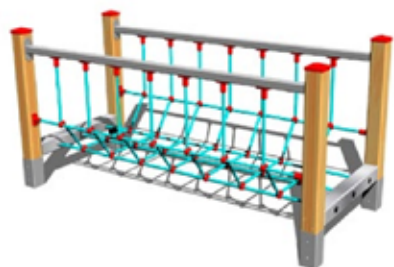

LANOVÁ LAVICA

Kód výrobku: LL102
ako dopadová plocha postačí trávnik
Rozmer: 2,26 x 1 x 1,07 m