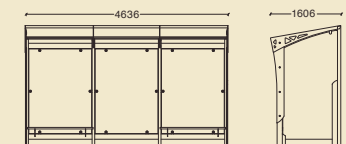

Na sklenené plochy
je možnosť doobjednať logo!
Lavice sa
objednávajú zvlášť.

NOSNÁ KONŠTRUKCIA RÁMU:

Piliere tvoria 80x80x3 mm kovová joklovina,
s kovovými pätkami na uchytenie.
Spevnenie celej konštrukcie okrem pozdĺžnych
častí zabezpečujú aj vodorovné priečky
zo 120x60x 3 mm jokloviny.
Takto zostavené priečky konštrukcie
sú navrhnuté tak, aby zabezpečili
dostatočnú priečnu tuhosť kostry.

ŠÍRKA: 1606 mm,

VÝŠKA: 2450 mm,

DĹŽKA MODULU (vzdialenosť medzi stĺpmi
na zadnej stene): 1560 mm,

PILIER: 80x80 mm,

DOLNÝ SPOJOVACÍ PRVOK: 60x120x3 mm,

HORNÝ NOSNÍK: 60x120x3 mm,

LASEROM REZANÝ PRVOK: 8x1632x332 mm,

SPÁD STRECHY: 10°

FIRENZE

Autobusová zastávka

Ponúkame jeden z najobľúbenejších prvkov
tejto skupiny, pri plánovaní ktorých
sme prihliadali na použitie
moderných technológií.

PONÚKANÉ MODULY, ROZMERY

FIRENZE 1.2

3132 x 1606 x 2450 mm
dĺžka x šírka x výška

FIRENZE 1.3

4636 x 1606 x 2450 mm
dĺžka x šírka x výška

FIRENZE 1.4

6156 x 1606 x 2450 mm
dĺžka x šírka x výška
Rozmer dvojitej šírky: 2790 mm