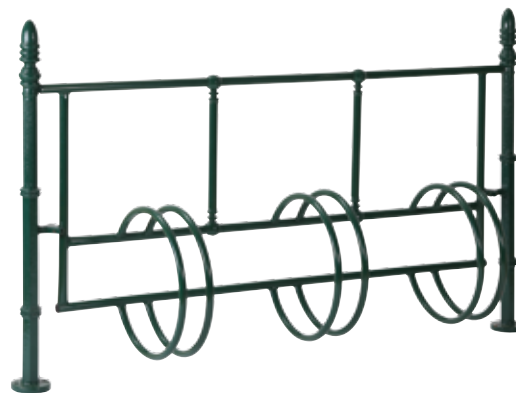

2 miesta s operadlom
120x80x50 cm
Výška sedu: 41 cm

P

P-1
Lavica HARGITA

3 miesta s operadlom
180x80x50 cm
Výška sedu: 41 cm

P

Z liatinových prvkov je možné zostaviť aj stojany na bicykle, vyrábajú sa na upevnenie skrutkami.

KT-23
Klasický
stojan na bicykle

obojsstranný,
4 miestny
120x100x85 cm

KT-24
Klasický
stojan na bicykle

jednostranný,
3 miestny
180x100x45 cm

PKT-4
Klasický
stojan na bicykle

jednostranný,
2 miestny
75x100x45 cm