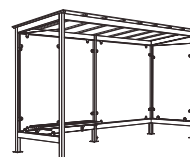

GENT 1.2

4000 x 1200 x 2327 mm
dĺžka x šírka x výška