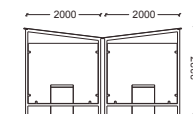

DF-01 Fajčiarsky prístrešok

+ SC-KT03 opierka
+ SZT-18 popolník

Charakteristický je modernými a čistými tvarmi, vzhľadom na veľkosť konštrukcie je vhodný do rôznych prostredí. Popri výhodnému ekonomickému riešeniu poskytuje plnú funkčnosť.

Je možnosť doobjednať **lavicu na sedenie a popolník**, ktorý sa ľahko vyprázdňuje a zatvára.

SZT-18 Oceľový popolník

dá sa upevniť na stenu, zábradlie či stĺp,
je zatvárací, 1,5 litrový.

FKT-01 Kryté prístrešky na bicykle

+ SC-KT02 stojan na bicykle

Ponúkame rôzne prvky modulov, na sklenené plochy
je možnosť doobjednať logo.

VÝBER ROZMEROV

1.2 / 2 modulový
na 10 ks bicyklov

1.3 / 3 modulový
na 16 ks bicyklov

1.4 / 4 modulový
na 20 ks bicyklov

2.2 - 2.4