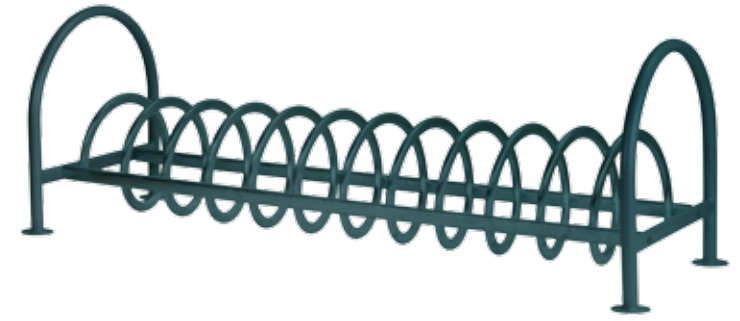

KT-13
Špirálový stojan
na bicykle London