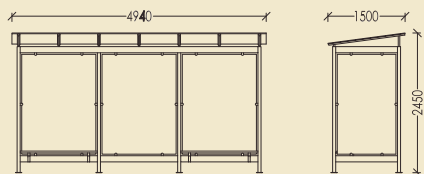

NOSNÁ KONŠTRUKCIA RÁMU:

Piliere tvorí 60x60 mm kovová joklovina, s kovovými pätkami na uchytenie. Spevnenie celej konštrukcie okrem pozdĺžnych častí zabezpečujú aj vodorovné priečky zo 120x60 mm jokloviny. Takto zostavené priečky konštrukcie sú navrhnuté tak, aby zabezpečili dostatočnú priečnu tuhosť kostry. Strechu držia 40x20 mm kovové priečky.

ŠÍRKA: 1500 mm,

VÝŠKA: 2450 mm,

DĹŽKA MODULU (vzdialenosť medzi stĺpmi na zadnej stene): 1560 mm,

PILIER: 60x60x2 mm,

DOLNÝ SPOJOVACÍ PRVOK: 60x120x3 mm,

HORNÝ NOSNÍK: 60x120x3 mm,

POLYKARBONÁT STREŠNÝ

NOSNÝ SEGMENT: 20x40 mm,

SPÁD STRECHY: 7° príp. zaoblená

**VOLITELNÁ
STRECHA**