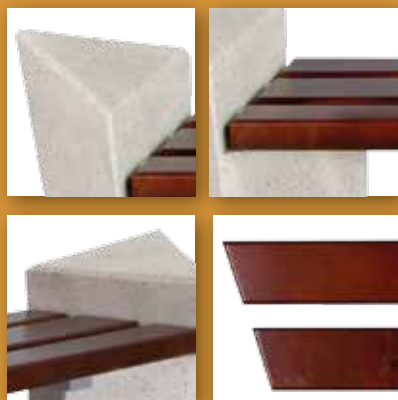

obložený drevenými latkami,
pozinkovaná vnútorná nádoba,
800 litrový
108x80x108 cm

P

stone

NÁBYTKOVÁ ZOSTAVA

/ LAVICE / STOJANY NA BICYKLE
/ OHRADZOVACIE STĹPIKY
/ KVETINÁČE / ODPADKOVÉ KOŠE

Tvary inšpirované tradičným japonským origami tvoria harmonickú kombináciu liateho kameňa a pozinkovaného plechu. Celok nábytkovej rady je dotváraný žiariacimi farbami a zdržanlivou eleganciou.