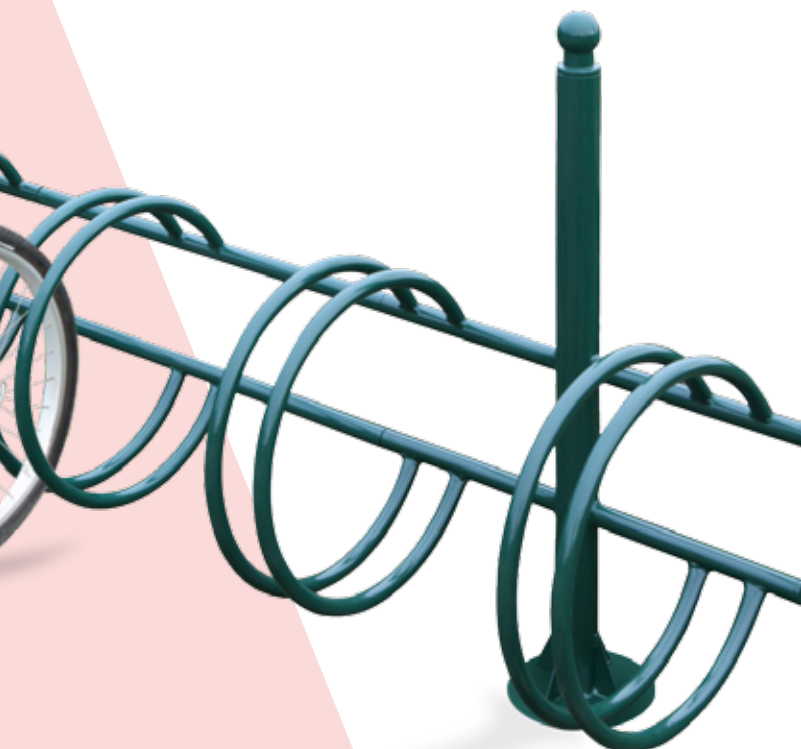

KT-16
Stojan na bicykle
London

1 stranný
5 miestny
220x100x45 cm