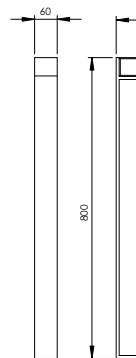

Spojené môžu vytvoriť aj zábradlie!

1. **SC-KT01**
Opierka
na bicykle
Simplicity

P

2. **SC-KT02**
Opierka
na bicykle
Simplicity

P

P

M 5 ks

M 5 ks