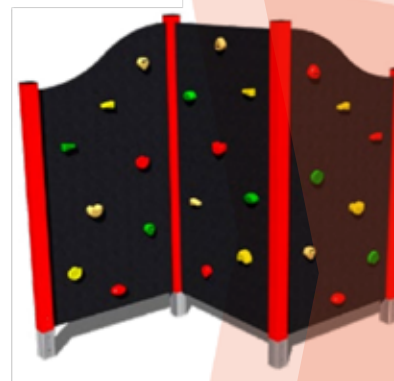

LEZECKÁ STENA

Kód výrobku: LS301-K
celokovová, trojdielna,
s horolezeckými úchytmi
Rozmer 2,67 x 0,98 x 2,42 m