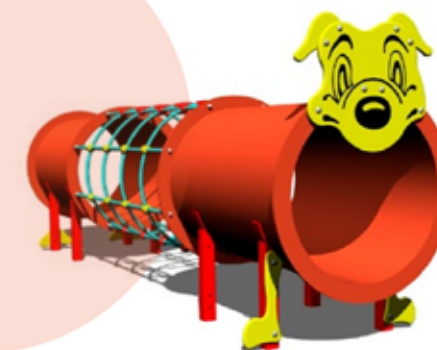

PRELIEZKA PSÍK

Kód výrobku: PP031
1x lanový tunel, 2x preliezací tunel,
ktorý je UV stabilný a vyznačuje
sa vysokou farebnou státosťou
Rozmer: 3,21 x 0,73 x 1,1 m