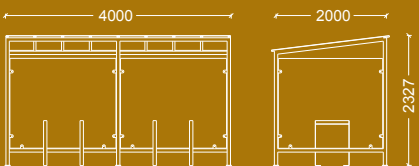

FKT-01 Kryté prístrešky na bicykle

+ SC-KT02 stojan na bicykle