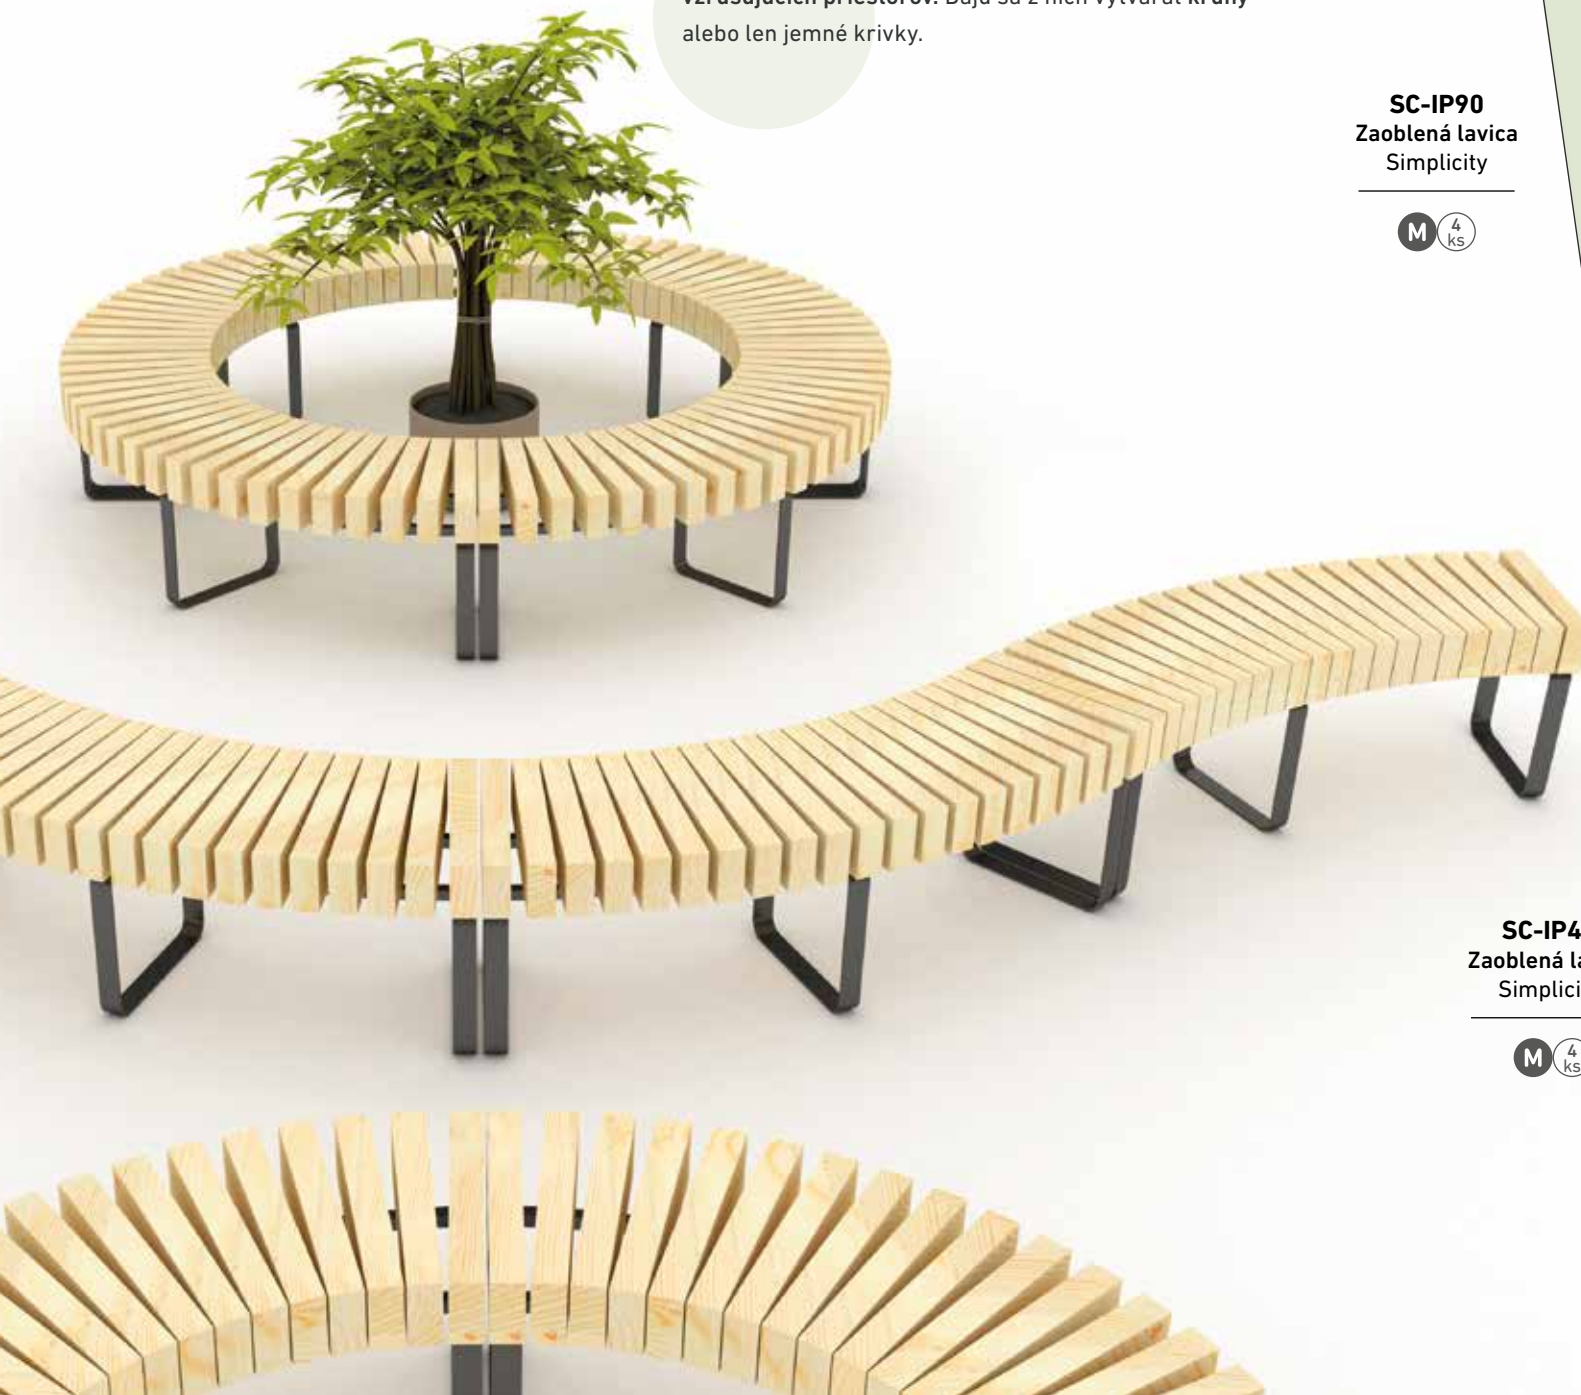

P

3. **SC-KT03**
Opierka
na bicykle
Simplicity

P

M 5 ks

SC-K02
Opierka
na bicykle
Simplicity

SC-T02
Ohradzovací stĺpik
Simplicity

M 5 ks

Zaoblené lavice Simplicity otvárajú nové možnosti vytvorenia vzrušujúcich priestorov. Dajú sa z nich vytvárať kruhy alebo len jemné krivky.