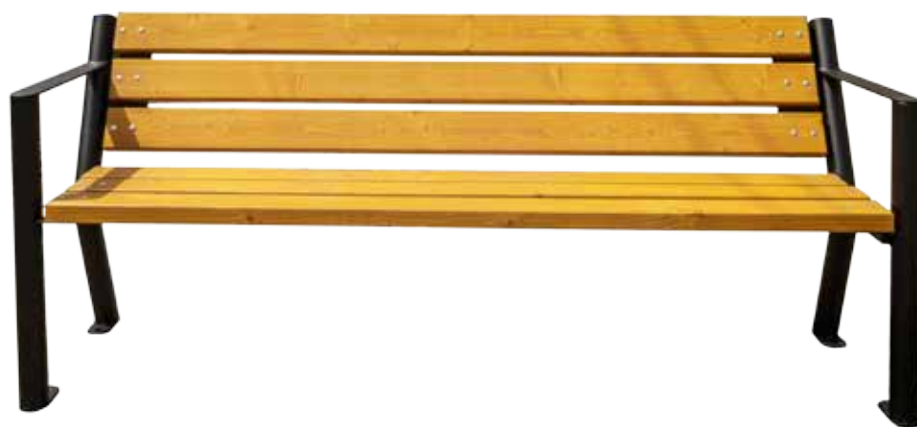

RE-03
Lavica HORUS

*3 miestna, s operadlom
180x77x73 cm
Výška sedu: 40 cm*

RE-07
Lavica GLADIATOR

*3 miestna, s operadlom
185x54x74 cm
Výška sedu: 42 cm*