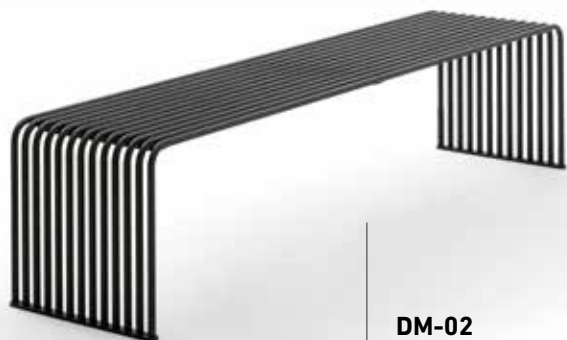

DM-02
Lavica ROBUSTO