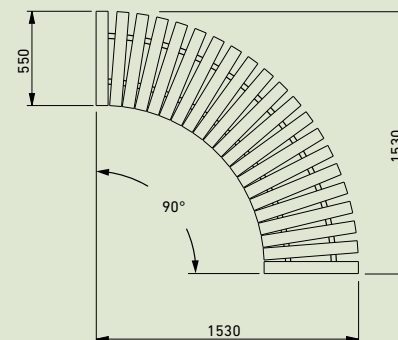

Zaoblené lavice Simplicity otvárajú nové možnosti vytvorenia vzrušujúcich priestorov. Dajú sa z nich vytvárať kruhy alebo len jemné krivky.

M 4 ks

M 4 ks