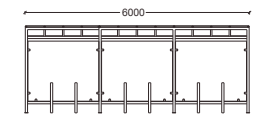

+ SC-KT02 stojan na bicykle

Ponúkame rôzne prvky modulov, na sklenené plochy
je možnosť doobjednať logo.

VÝBER ROZMEROV

1.2 / 2 modulový
na 10 ks bicyklov

1.3 / 3 modulový
na 16 ks bicyklov

1.4 / 4 modulový
na 20 ks bicyklov