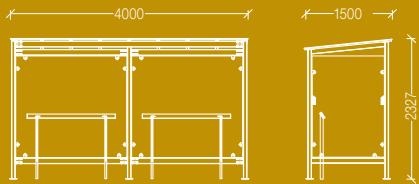

DF-01 Fajčiarsky prístrešok

+ SC-KT03 opierka
+ SZT-18 popolník