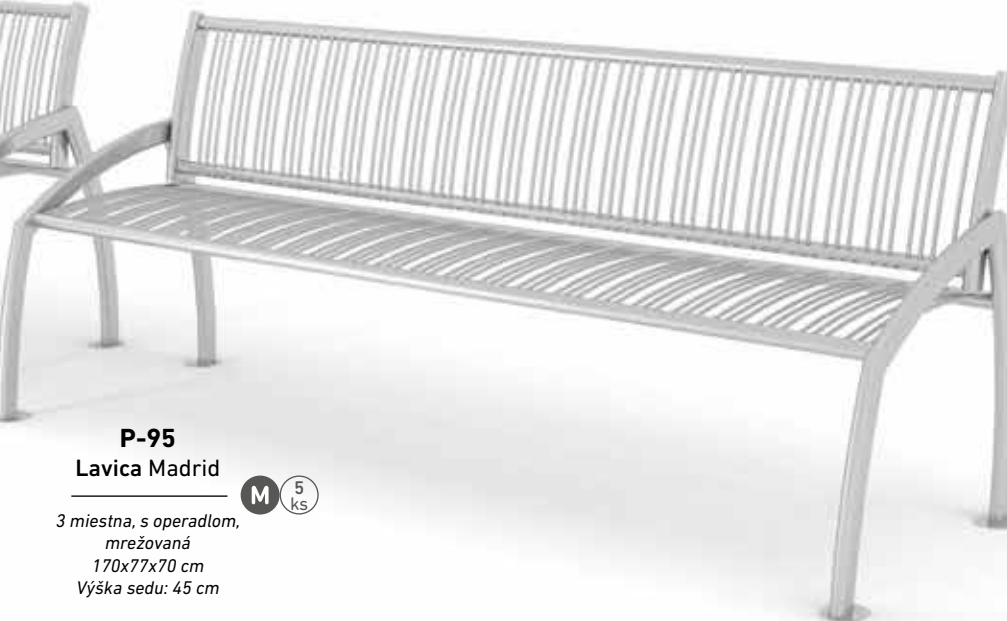

P-92
Lavica Madrid

3 miestna, bez operadla,
mrežovaná
170x45x60 cm
Výška sedu: 45 cm

Nové prevedenia lavíc Madrid sa vyrábajú z **tyčovej mriežky** na sedacej časti a na operadle. Vďaka **pozinkovanej, elektrostaticky práškovanej konštrukcii** a masívnemu prevedeniu majú prvky Madrid **dlhú životnosť** a odolávajú poveternostným podmienkam.

P-93
Lavica Madrid

1 miestna, s operadlom,
mrežovaná
70x77x70 cm
Výška sedu: 45 cm

P-94
Lavica Madrid

2 miestna, s operadlom,
mrežovaná
120x77x70 cm
Výška sedu: 45 cm

P-95
Lavica Madrid

3 miestna, s operadlom,
mrežovaná
170x77x70 cm
Výška sedu: 45 cm