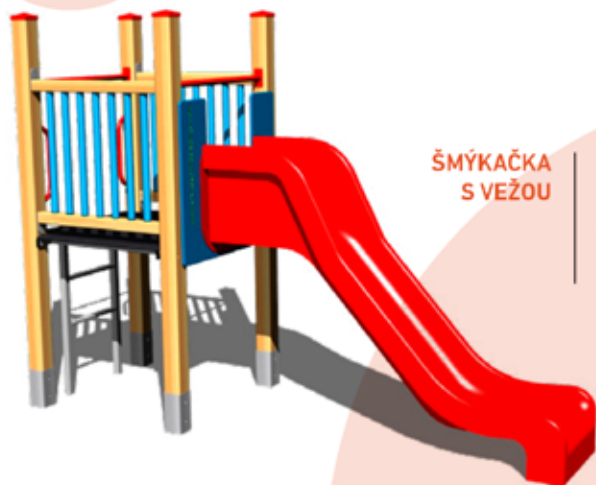

ŠMÝKAČKA S VEŽOU

Kód výrobku: 4U105-10
vež, šmýkačka,
2x kovové bariéry usadené
do dreveného alebo
kovového rámu, kolmý rebrík
Rozmer: 2,9 x 1 x 2,12 m