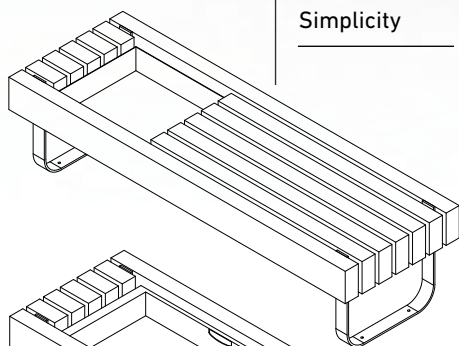

Kvetináče sú dostupné v 3 rozmeroch a modelovo korešpondujú s lavicami bez operadla. Aj kvetináče disponujú rovnakým skladaním dreva a vnútornými nádobami na ukladanie kvetov v rôznych veľkostiach. Kvetináče sa dajú spojiť s lavicami, čím vytvárajú celok nábytkovej zostavy.

P

P

P

P

P

M 5 ks