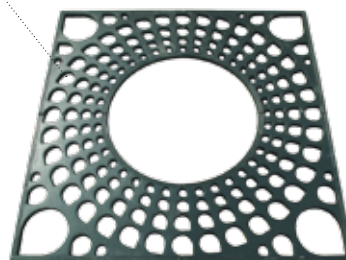

SZT-2
Klasický
odpadkový kôš

40 litrový, s popolníkom
35x100x45 cm
Výška koša: 52 cm

Na všetky
strany
rozšíriteľný!

FV-23
SPOJOVACÍ PRVOK

vnútorný rozmer
300 mm, môže byť
použitelný
vo všetkých smeroch
30x3x30 cm

P

FV-21
Klasická liatinová mreža
okolo stromu

90 kg, rozšíriteľná
Vnútorný priemer 60 cm
120x3x120 cm

P

FV-22
Klasická liatinová mreža
okolo stromu

112 kg, rozšíriteľná
Vnútorný priemer 60 cm
120x3x120 cm

P