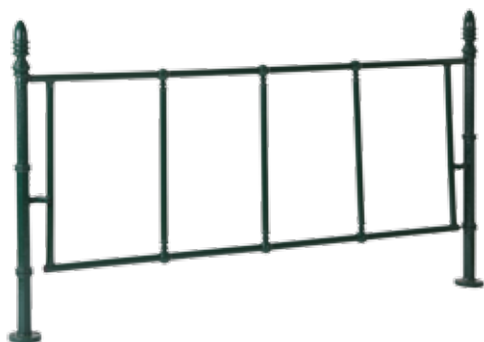

2 miesta s operadlom
120x80x50 cm
Výška sedu: 41 cm

P

P-1
Lavica HARGITA

3 miesta s operadlom
180x80x50 cm
Výška sedu: 41 cm

P

Z liatinových prvkov je možné zostaviť aj stojany na bicykle, vyrábajú sa na upevnenie skrutkami.

KT-23
Klasický
stojan na bicykle

obojsstranný,
4 miestny
120x100x85 cm

KT-24
Klasický
stojan na bicykle

jednostranný,
3 miestny
180x100x45 cm

PKT-4
Klasický
stojan na bicykle

jednostranný,
2 miestny
75x100x45 cm

TV-16
Klasické
zábradlie

4 dielne
220x100x6 cm

TV-15
Klasické
zábradlie

3 dielne
130x100x6 cm

TV-21
Klasický
parkovací
stĺpik

100x6 cm

SZT-2
Klasický
odpadkový kôš

40 litrový, s popolníkom
35x100x45 cm
Výška koša: 52 cm