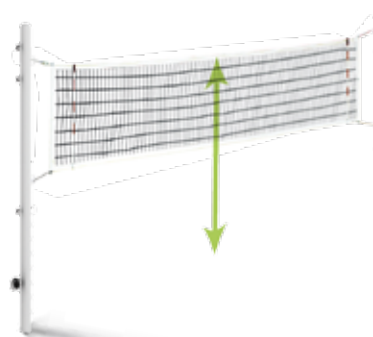

AF-01
Stolný futbal

P

železobetónový skelet,
leštený povrch,
tyče z nerezovej ocele,
figurky hráčov dvoch
farieb z tvrdého plastu,
otvorený
139x84x83 cm

470 kg

Karty

Šachovnica

Človeče,
nehnevaj sa!

Voliteľný
povrch stolov

PPA-01
Stôl na stolný tenis

P

železobetónový skelet, l
eštený povrch, sieť z 5 mm
hrubej perforovanej ocele,
hliníková obruba rohov
274x76x152 cm

RL-01
Stĺpy na
volejbalové
alebo tenisové
sietky

P

z galvanizovanej ocele,
napínací mechanizmus,
plastové alebo ocelové reťaz,
nohy na skrútkovanie.
089x255 cm