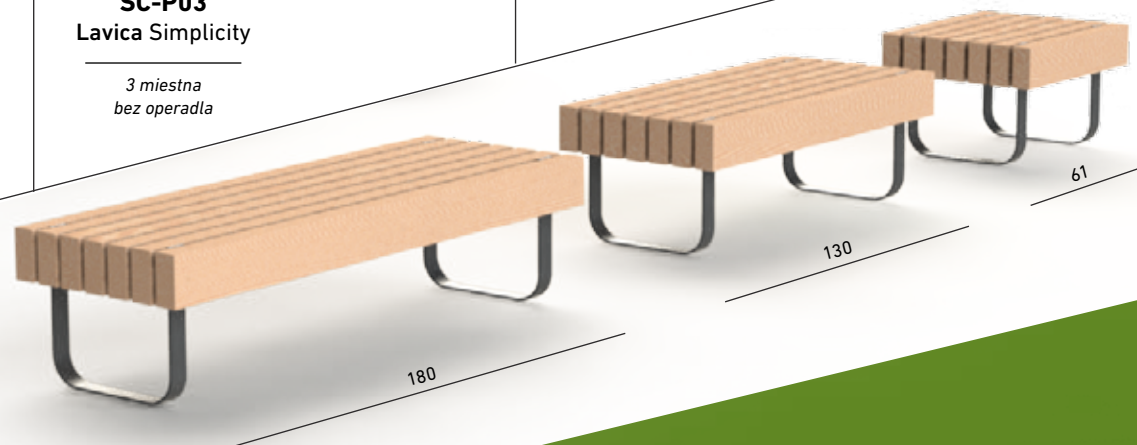

SC-P01
Lavica Simplicity

1 miestna
bez operadla

SC-P02
Lavica Simplicity

2 miestna
bez operadla

SC-P03
Lavica Simplicity

3 miestna
bez operadla

Stoly sa vyrábajú v 2 rozmeroch, piknikový väčší, prípadne menší štvorcový. Dajú sa priradiť k ostrovom, k laviciam, prípadne so spojovacími prvkami vytvoriť kruhové sedenie.