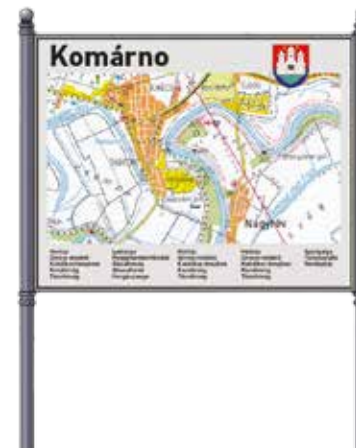

IT-19 Jednostranná uvítacia tabuľa

pozinkovaný oceľový stĺp priemer
76 mm
šírka 1200 mm
výška 2200 mm
na zabetonovanie, s popisom.

IT-20 Jednoduchá informačná tabuľa s mapou

Jednostranná farebná mapa,
lisovaná eloxovaný hliníkový stĺp,
priemer 76 mm bronzová farba,
šírka 1000 mm, výška 2000 mm,
rozmer tabule 1000x1000 mm,
na zabetonovanie.