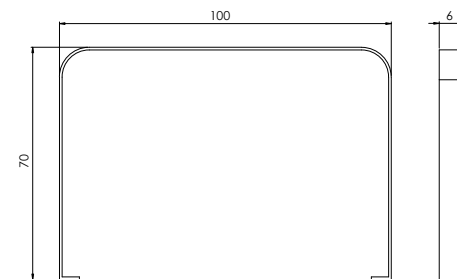

P

3. **SC-KT03**
Opierka
na bicykle
Simplicity

P

M 5 ks

SC-K02
Opierka
na bicykle
Simplicity

SC-T02
Ohradzovací stĺpik
Simplicity

M 5 ks

Zaoblené lavice Simplicity otvárajú nové možnosti vytvorenia vzrušujúcich priestorov. Dajú sa z nich vytvárať kruhy alebo len jemné krivky.