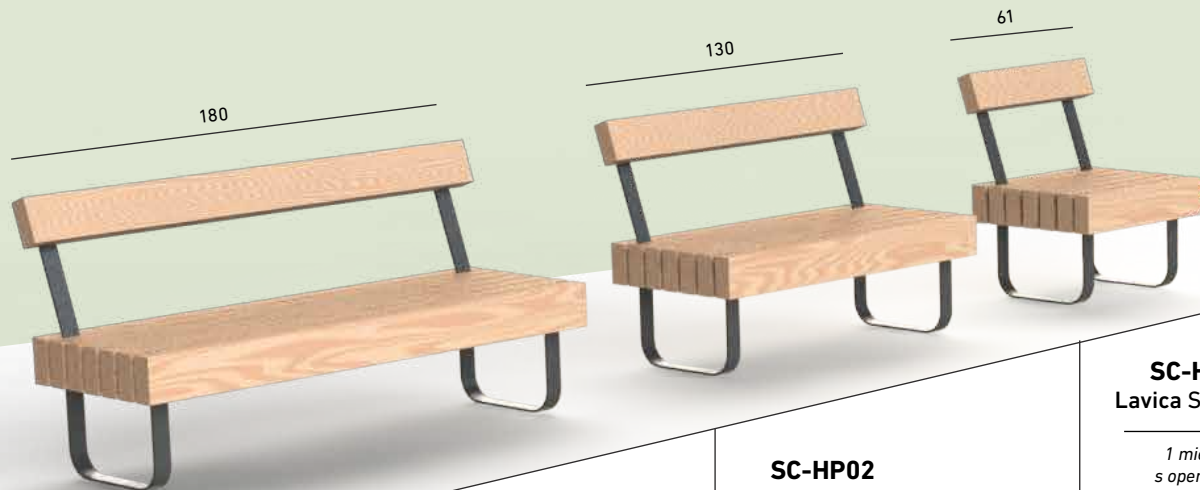

10 miestny
200x52x60 cm

simplicity

NÁBYTKOVÁ ZOSTAVA

/ LAVICE / STOJANY NA BICYKLE

/ OHRADZOVACIE STĹPIKY

/ KVETINÁČE / ODPADKOVÉ KOŠE

Najnovšou nábytkovou radou sa vrátite späť k prirodzenej kráse dreva. Škandinávsky dizajn dodáva moderným mestským priestorom harmóniu kompenzovanú masívnym smrekovým drevom s betónovým mestským prostredím.

SC-HP03
Lavica Simplicity

3 miestna
s operadlom

SC-HP02
Lavica Simplicity

2 miestna
s operadlom

SC-HP01
Lavica Simplicity

1 miestna
s operadlom

Nábytková rada Simplicity je vyrobená z masívneho dreva, plochej ohýbanej ocelevej konštrukcie, pevnosť zaručuje priečna výstuž, ale predsa pôsobí vzdušne. Na konštrukcie poskytujeme 3 ročnú záruku, tento nábytok bol navrhnutý aby dlhodobou uspokojoval požiadavky našich zákazníkov.