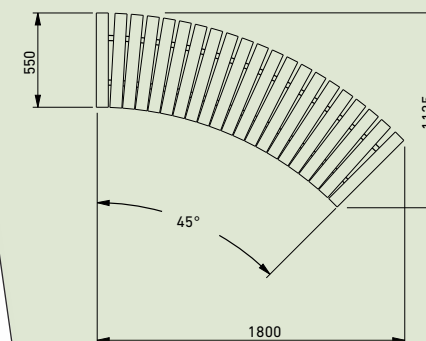

Zaoblené lavice Simplicity otvárajú nové možnosti vytvorenia vzrušujúcich priestorov. Dajú sa z nich vytvárať kruhy alebo len jemné krivky.

M 4 ks

M 4 ks