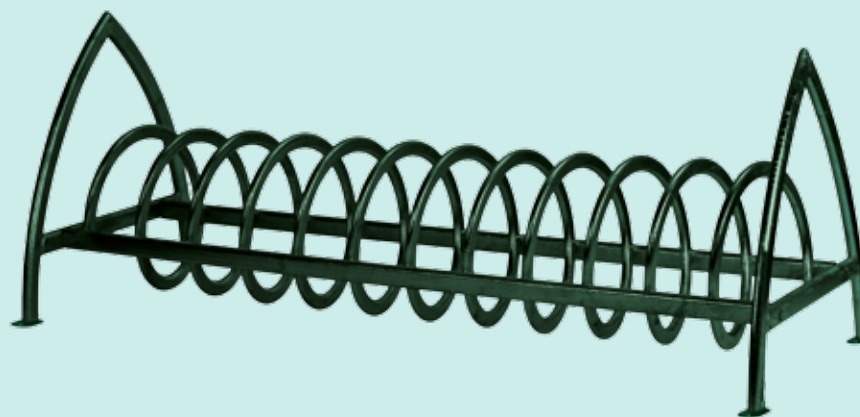

P-41
Lavica Madrid

1 miestna,
bez operadla
70x45x60 cm
Výška sedu: 45 cm

P-42
Lavica Madrid

2 miestna,
bez operadla
120x45x60 cm
Výška sedu: 45 cm

P-43
Lavica Madrid

3 miestna,
bez operadla
170x45x60 cm
Výška sedu: 45 cm

KA-2
Malý stôl
Madrid

k 1 miestnej lavici
70x75x65 cm

KA-1
Stredný stôl
Madrid

k 2 miestnej lavici
120x75x65 cm

KA-12
Veľký stôl
Madrid

k 3 miestnej lavici
170x75x65 cm

Stojan na bicykle KT-11 umožňuje **uschovanie 10 bicyklov** z obidvoch strán. Vyrába sa s **upevnením skrutkami**. Vďaka špirálovej forme je možné **stojan zväčšiť alebo zmenšiť**.

KT-11
Madrid
Špirálový stojan
na bicykle
Madrid

10 miestny
190x72x55 cm

P-90
Lavica Madrid

1 miestna, bez operadla,
mrežovaná
70x45x60 cm
Výška sedu: 45 cm

P-91
Lavica Madrid

2 miestna, bez operadla,
mrežovaná
120x45x60 cm
Výška sedu: 45 cm

P-92
Lavica Madrid

3 miestna, bez operadla,
mrežovaná
170x45x60 cm
Výška sedu: 45 cm

Nové prevedenia lavíc Madrid sa vyrábajú z **tyčovej mriežky** na sedacej časti a na operadle. Vďaka **pozinkovanej, elektrostaticky práškovanej konštrukcii** a masívnemu prevedeniu majú prvky Madrid **dlhú životnosť** a odolávajú poveternostným podmienkam.