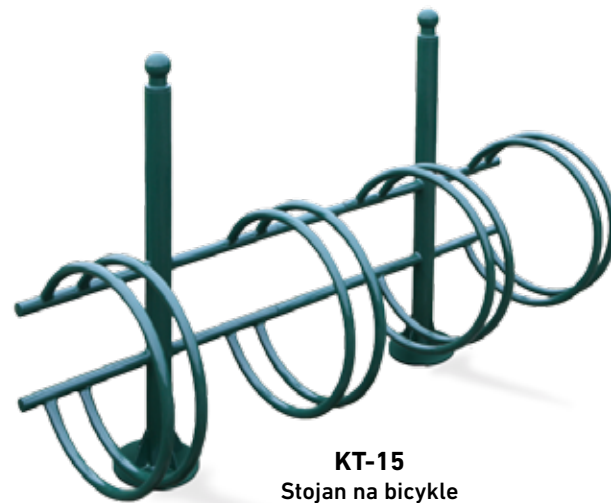

2x40 litrový, dvojité
nádobu na trubke
s priemerom 60 mm
80x86x35 cm
Výška: 52 cm

SZT-13
Odpadkový kôš
London

40 litrový, trubka
s priemerom 60 mm,
sklápateľná nádoba
40x86x35 cm
Výška: 52 cm

SZT-5
Odpadkový kôš
London

40 litrový, s montážou
na stenu, s popolníkom
45x52x35 cm
Výška: 52 cm

Konštrukciu produktov London tvorí pozinkovaná oceľová trubka. Vďaka variabilite prvkov je možné vyrobiť stojany na bicykle v rôznych dĺžkach. Vyrábajú sa s upevnením skrutkami alebo na zabetónovanie.