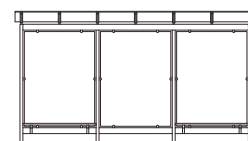

SPÁD STRECHY: 7° príp. zaoblená

**VOLITELNÁ
STRECHA**

PONÚKANÉ MODULY, ROZMERY

KÖLN 1.2

3380 x 1500 x 2450 mm
dĺžka x šírka x výška

KÖLN 1.3

4940 x 1500 x 2450 mm
dĺžka x šírka x výška

Na sklenené plochy
je možnosť doobjednať logo!
Lavice sa
objednávajú zvlášť.