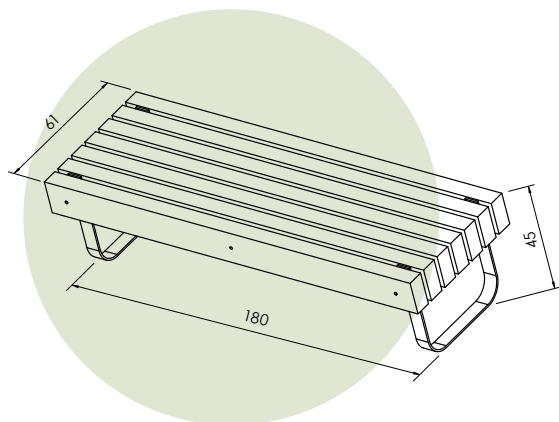

SC-P01
Lavica Simplicity

1 miestna
bez operadla

SC-P02
Lavica Simplicity

2 miestna
bez operadla

SC-P03
Lavica Simplicity

3 miestna
bez operadla

Stoly sa vyrábajú v 2 rozmeroch, piknikový väčší, prípadne menší štvorcový. Dajú sa priradiť k ostrovom, k laviciam, prípadne so spojovacími prvkami vytvoriť kruhové sedenie.