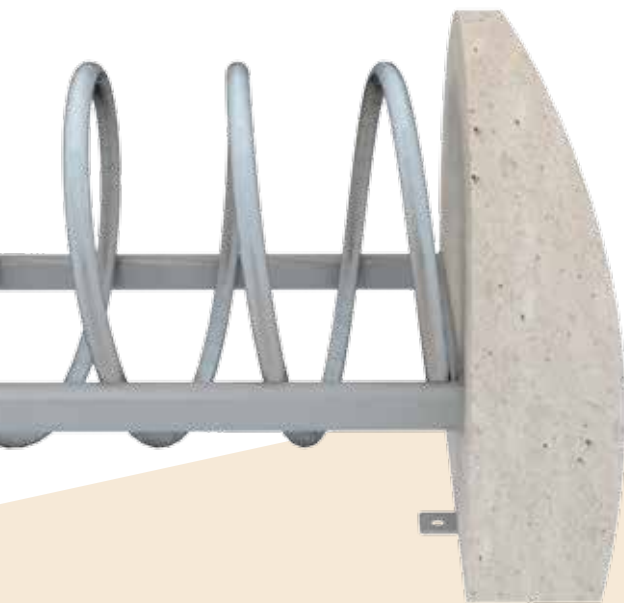

TV-24
Stĺp
Stone veľký

32x98x20 cm

TV-17
Zábradlie
Stone

2 stĺpy, 2 spojovacie tyče
120x98x26 cm

SZT-12
Odpadkový kôš
Stone

kamenná noha,
trojuholníková kovová nádoba
46x98x32 cm
Výška koša: 60 cm

KT-28
Stojan na bicykle
Stone