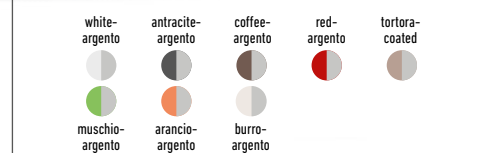

GLOBO

H 51 P 53,5 H 112 H 77

3

MAESTRALE

90 90 75

DUCA

H 48 P 51 H 90,8 H 78,5

Testované a certifikované Európskou agentúrou pre riadenie kvality (CATAS, Španielsko).