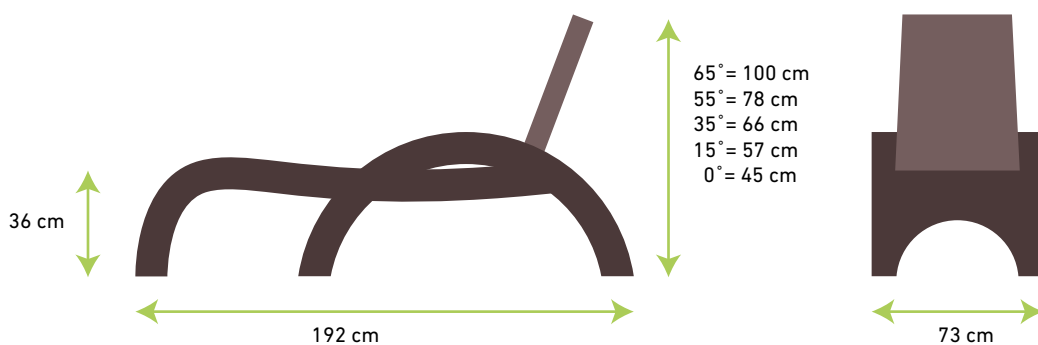

Plastové prevedenie lehátka nevyžaduje žiadnu údržbu a zaručuje jeho dlhovekosť.

- polyratanový plášť lehátka je zo živice, ktorá odoláva poveternostným podmienkam
- operadlo polohovateľné v 5 uhloch
- stohovateľnosť lehátok uľahčuje ich skladovanie
- skryté kolieska a protišmykové gumičky

ĽAHKÁ KONŠTRUKCIA 13,5 KG