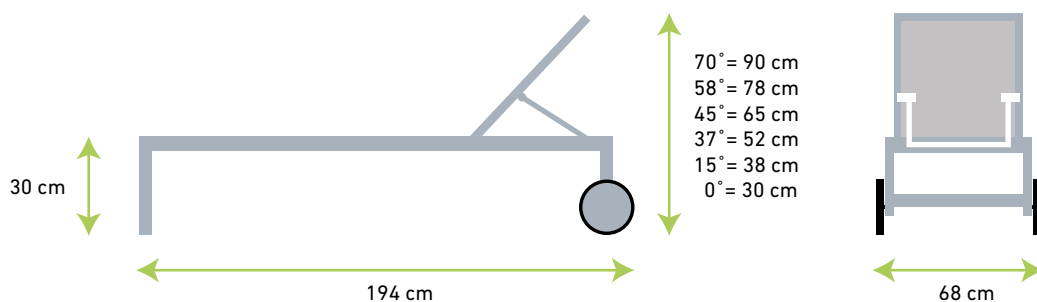

Plážové lehátko s hliníkovou konštrukciou
v minimalistickom štýle.

Ložná plocha aj operadlo je z textilnej látky.

- veľké kolieska na ľahší presun
- textilný poťah odolný UV žiareniu
- polohovateľné operadlo vo viacerých uhloch
- operadlo sklopné až do vodorovnej polohy

kg

ĽAHKÁ KONŠTRUKCIA 8 KG

**ANTIBAKTERIÁLNY POŤAH
NA LOŽNEJ PLOCHE
AJ NA OPERADLE**