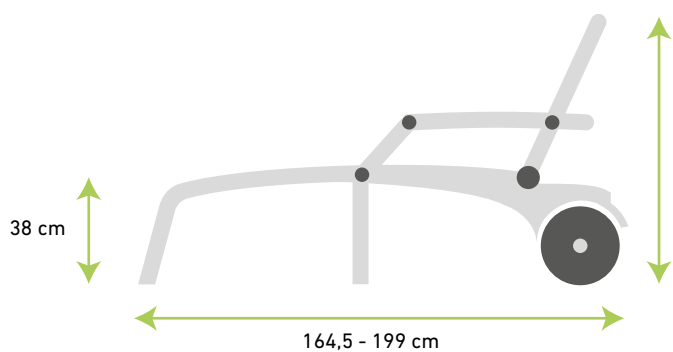

65° = 94 cm
55° = 78 cm
35° = 66 cm
15° = 57 cm
0° = 45 cm

Doporučujeme ho do záhrad, na terasy alebo aj k bazénom. Výrobok 1. triedy, tým je zaručená maximálna odolnosť voči poveternostným vplyvom.

- s praktickým zadným úložným priestorom
- operadlo polohovateľné v 5 uhloch
- stohovateľnosť lehátok uľahčuje ich skladovanie
- sklápatelné, tým zaberú malý priestor
- veľké kolieska pre ľahší presun
- protišmykové podložky