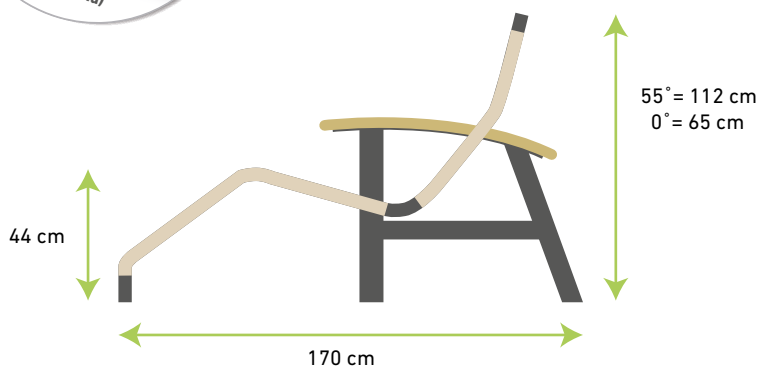

Antracitová konštrukcia
Bielosivý poťah
7301-5397

Béžová konštrukcia
Hnedobéžový poťah
7301-5398

← Poťahy v základnej cene

Poťahy na príplatok →
Minimálny odber 10 ks

plážové lehátko Emotion

PODRÚČKY ZO SMREKOVÉHO DREVA V TROCH FAREBNÝCH ODTIEŇOCH!