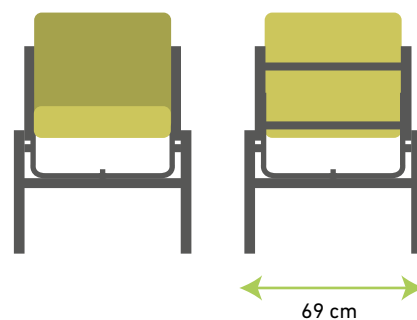

Pre milovníkov minimalistického dizajnu. Koženkový poťah je dostupný vo viacerých farbách a odoláva kontaktu s vodou.

- vodeodolný poťah
- ložná časť má zvlášť hornú hlavovú podušku a dolnú nožnú podušku, čím sa dosiahne dlhšia životnosť molitanu
- pozinkovaná konštrukcia odoláva hrdzaveniu

3 ROČNÁ ZÁRUKA NA KONŠTRUKCIU