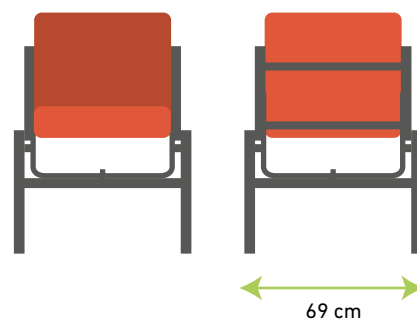

VODEODOLNÁ KOŽENKA