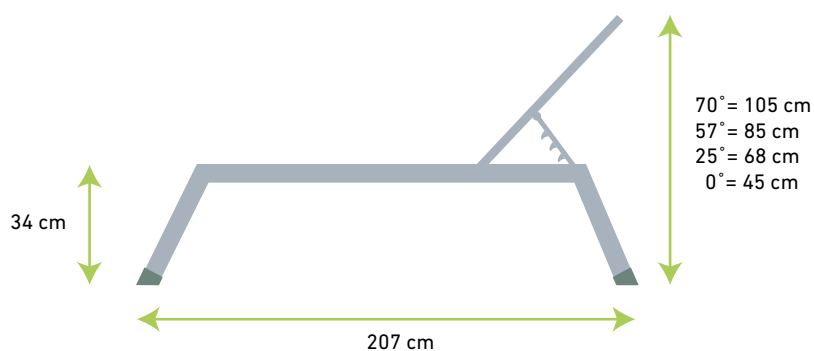

Hliníková konštrukcia, poťah z textilnej látky.
Vďaka ľahkej konštrukcii je uľahčený jeho presun.

- textilný poťah odolný UV žiareniu
- polohovateľné operadlo vo viacerých uhloch
- operadlo sklopné až do vodorovnej polohy
- plastové protišmykové podložky

ĽAHKÁ KONŠTRUKCIA 9 KG

**ANTIBAKTERIÁLNY POŤAH
NA LOŽNEJ PLOCHE
AJ NA OPERADLE**