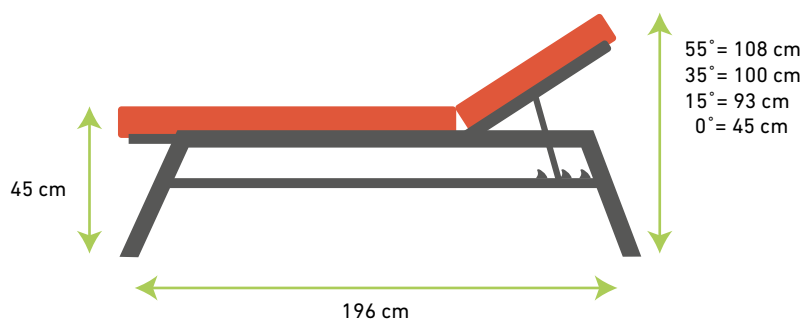

VODEODOLNÁ KOŽENKA