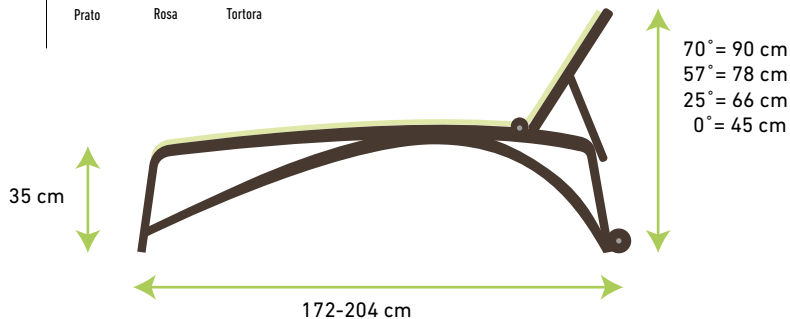

65° = 94 cm
55° = 78 cm
35° = 66 cm
15° = 57 cm
0° = 45 cm

Doporučujeme ho do záhrad, na terasy alebo aj k bazénom. Výrobok 1. triedy, tým je zaručená maximálna odolnosť voči poveternostným vplyvom.

- s praktickým zadným úložným priestorom
- operadlo polohovateľné v 5 uhloch
- stohovateľnosť lehátok uľahčuje ich skladovanie
- sklápatelné, tým zaberú malý priestor
- veľké kolieska pre ľahší presun
- protišmykové podložky

Bianco Blue Celeste Mandarino

Coffee konštrukcia

Celeste Prato Tortora

Tortora konštrukcia

Celeste Bianco Tortora

Prato Rosa Tortora

70 cm

Moderné a exkluzívne lehátko v populárnej verzii poskytuje všestranné a kvalitné využitie.