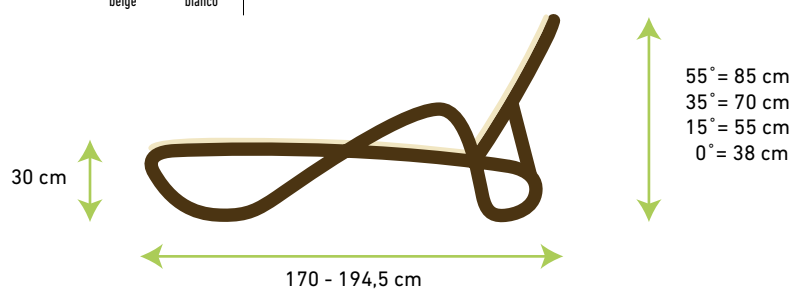

Plastové plážové lehátka Alfa sú z kvalitného materiálu, takto sa radia medzi nadčasové a profesionálne produkty. Spĺňajú najnovšie ekologické normy. Tvarované podrúčky vyzdvihujú dizajn lehátka.