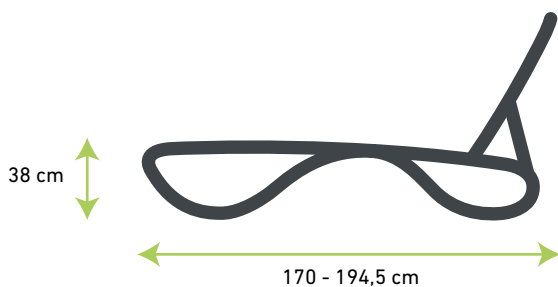

Forest konštrukcia

Tortora konštrukcia

Stohovateľné!

55° = 91 cm
35° = 73 cm
15° = 62 cm
0° = 38 cm

Protišmykové podložky:

Protišmykové podložky zabraňujú pohybu lehátko, ľahko sa dajú vymeniť.

POŤAH PREPÚŠŤAJÚCI VODU A VZDUCH