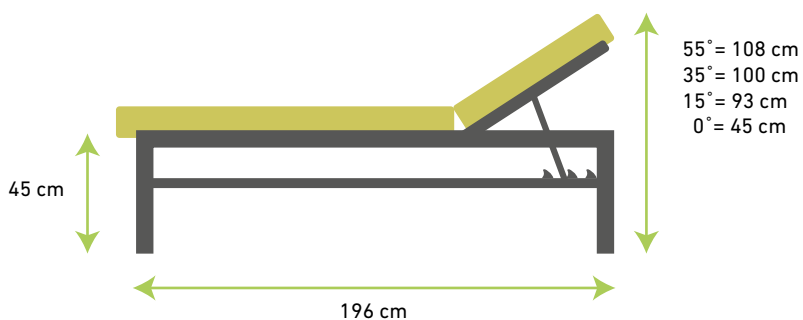

Pre milovníkov minimalistického dizajnu. Koženkový poťah je dostupný vo viacerých farbách a odoláva kontaktu s vodou.

- vodeodolný poťah
- ložná časť má zvlášť hornú hlavovú podušku a dolnú nožnú podušku, čím sa dosiahne dlhšia životnosť molitanu
- pozinkovaná konštrukcia odoláva hrdzaveniu

3 ROČNÁ ZÁRUKA NA KONŠTRUKCIU