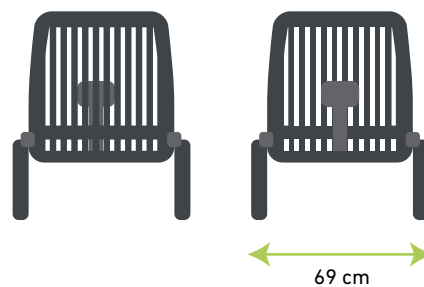

Polohovateľné operadlo
Operadlo je polohovateľné v 4 uhloch.

Kolieska:
Skryté kolieska medzi zadnými nohami umožňujú ľahký presun.

Tropico

plážové lehátko

PLAST ODOLNÝ UV ŽIARENIU

Antracitová konštrukcia

Bianco konštrukcia

Forest konštrukcia

Tortora konštrukcia

Stohovateľné!

55° = 91 cm
35° = 73 cm
15° = 62 cm
0° = 38 cm

Protišmykové podložky:

Protišmykové podložky zabraňujú pohybu lehátko, ľahko sa dajú vymeniť.

POŤAH PREPÚŠŤAJÚCI VODU A VZDUCH

RECYKLOVATEĽNÉ

Eden plážové lehátko

Markíza:

Markíza proti slnku sa dá sklopíť za operadlo lehátka, dostupná je vo viacerých farbách!

VZORY FARIEB KONŠTRUKCIÍ

Bianco konštrukcia

Tortora konštrukcia

Forest konštrukcia