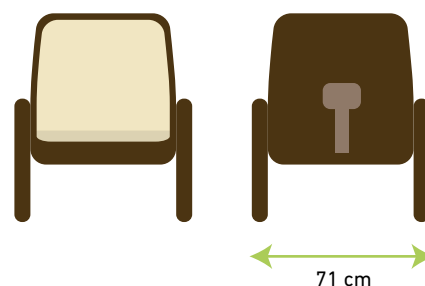

Plastové plážové lehátka Alfa sú z kvalitného materiálu, takto sa radia medzi nadčasové a profesionálne produkty. Spĺňajú najnovšie ekologické normy. Tvarované podrúčky vyzdvihujú dizajn lehátka.