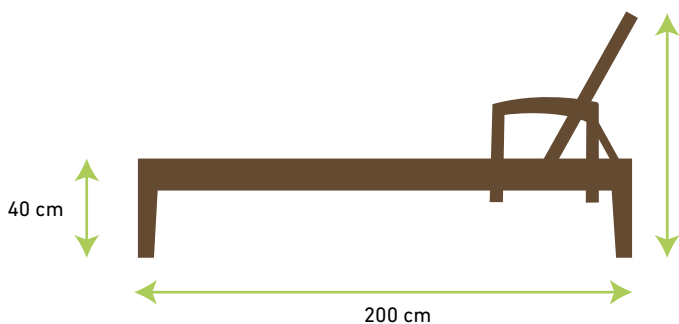

Hliníková konštrukcia, prepletaný polyratan, polohovateľné operadlo. Možnosť doobjednania podušky v béžovej alebo červenej farbe.

- hliníková konštrukcia, chrómové koncovky nôh
- ploché umelé pletenie
- polohovateľné operadlo vo viacerých uhloch
- možnosť doobjednať podušky a stolík

LAHKÁ KONŠTRUKCIA 8 KG

PLAST ODOLNÝ UV ŽIARENIU