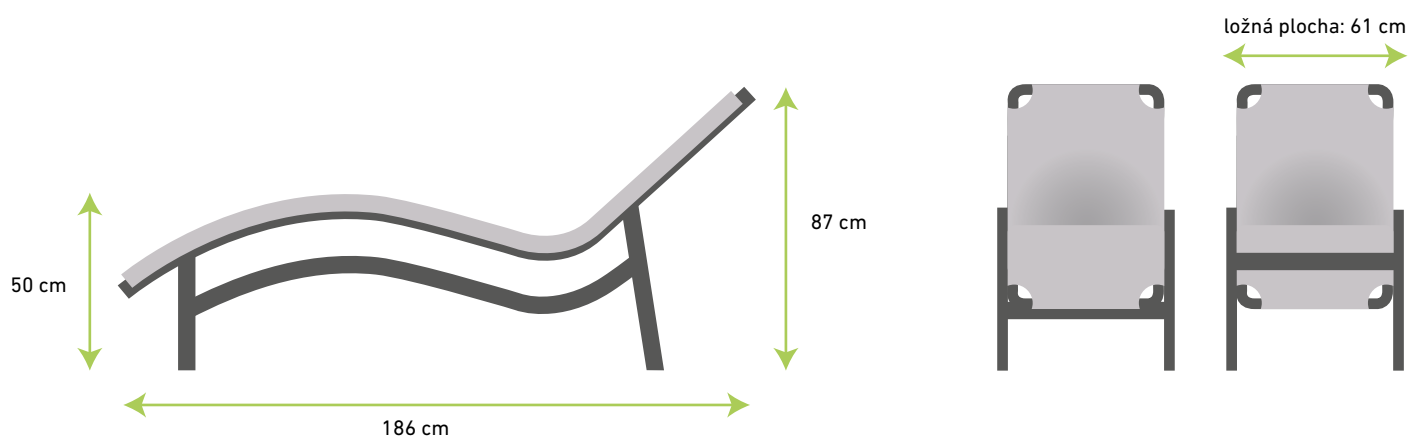

„SYMFONICKÁ BÁSEŇ ZVUKOV VLŇN“

Mäkké zaoblené tvary, elegantný vzhľad, ergonómia najvyššieho stupňa.
Využiteľné vo wellness centrách a na kúpaliskách.

- pevná oceľová konštrukcia zaručuje dlhoveľkosť lehátka
- oválna konštrukcia nôh
- stohovateľnosť lehátok uľahčuje skladovanie

**3 ROČNÁ ZÁRUKA
NA KONŠTRUKCIU**