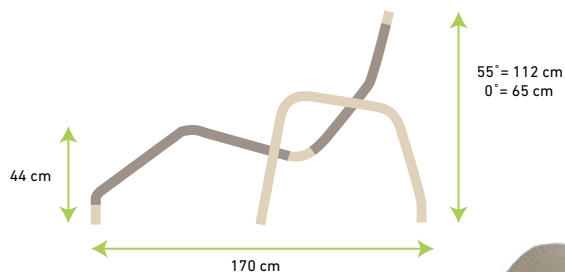

Comfort plážové lehátko

3 ROČNÁ ZÁRUKA NA KONŠTRUKCIU

FARBA S POLYESTEROVÝM POVLAKOM

ANTIBAKTERIÁLNY POŤAH

Plážové lehátka COMFORT a SUNLIGHT slúžia na oddych a relaxovanie po kúpaní alebo pri opaľovaní. Polohovaním si môžete vybrať ležiacu polohu alebo polohu na sedenie. Ak je opierka chrbta vo vzpriamenej polohe je uľahčené usadenie a vstávanie z lehátka, zaklonením opierky sa zodvihne časť pod nohami. Sklopením operadla je uľahčené jeho premiestňovanie a skladovanie.

Na tvrdý povrch
Umelý kameň, betón, dlaždice...

Hnedá konštrukcia
Béžový poťah
7407-5378

Hnedá konštrukcia
Pieskovožltý poťah
7407-5017

Strieborná konštrukcia
Poťah terrakotta
7407-5010

Strieborná konštrukcia
Modrý poťah
7407-5009

Antracitová konštrukcia
Bielosivý poťah
7301-5397

Béžová konštrukcia
Hnedobéžový poťah
7301-5398

← Poťahy v základnej cene

Poťahy na príplatok →
Minimálny odber 10 ks