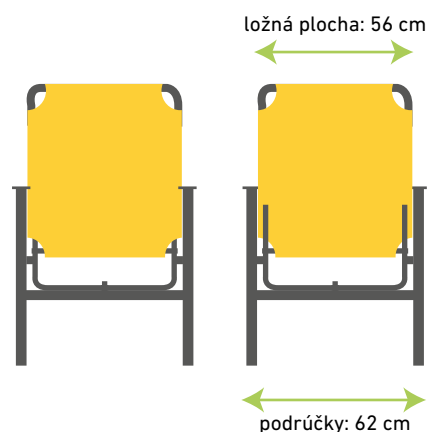

plážové lehátko

Contrast

Viac druhov
farieb konštrukcií
a čalúnení
na výber!
(26. strana)

**PODRŮČKY ZO SMREKOVÉHO DREVA V
TROCH FAREBNÝCH ODTIEŇOCH!**

Robustná, pevná ocelová konštrukcia, jednoduché línie,
elegantná forma podrúčok.

- konštrukcia z jokloviny
- drevené podrúčky dostupné v 3 farbách
- polohovateľné operadlo vo viacerých uhloch

Prírodná   Orech   Čerešňa