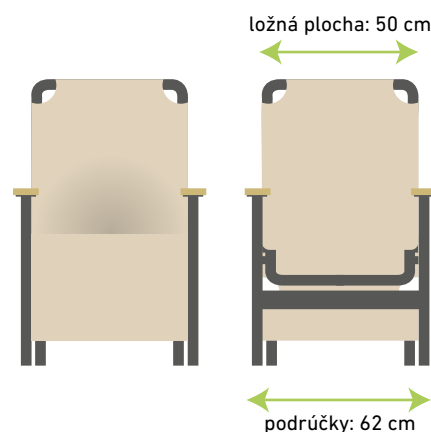

PODRÚČKY ZO SMREKOVÉHO DREVA V TROCH FAREBNÝCH ODTIEŇOCH!