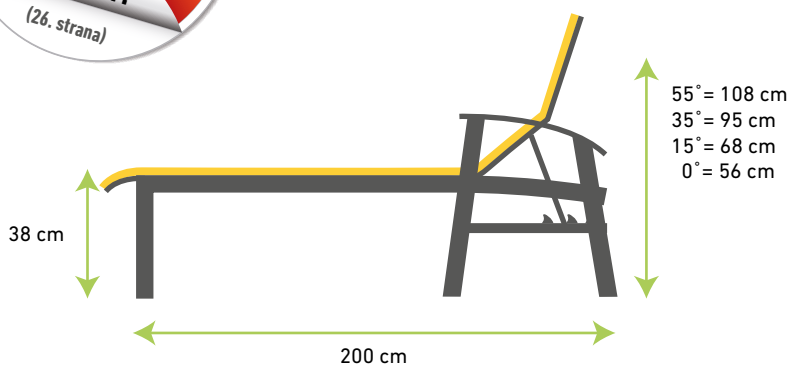

plážové lehátko

Contrast

Viac druhov
farieb konštrukcií
a čalúnení
na výber!
(26. strana)

**PODRŮČKY ZO SMREKOVÉHO DREVA V
TROCH FAREBNÝCH ODTIEŇOCH!**

Robustná, pevná ocelová konštrukcia, jednoduché línie,
elegantná forma podrúčok.

- konštrukcia z jokloviny
- drevené podrúčky dostupné v 3 farbách
- polohovateľné operadlo vo viacerých uhloch

Prírodná   Orech   Čerešňa