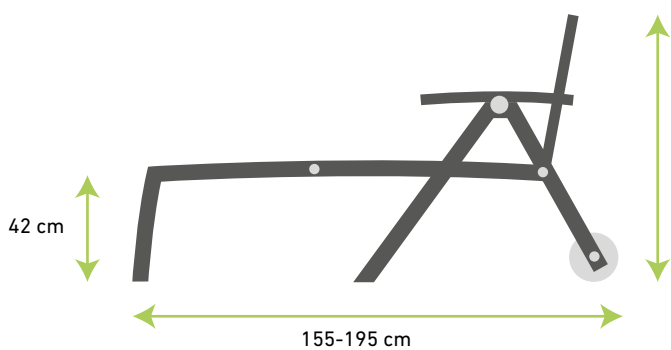

Achille

plážové lehátko

VOLITELNÉ FARBY

Biano konštrukcia

Foresta konštrukcia

65° = 106 cm
55° = 78 cm
35° = 66 cm
15° = 57 cm
0° = 42 cm

Oddychujte na tomto perfektnom lehátku a urobíte jeden krok k fyzickému a psychickému osvieženiu tela. Špeciálne lehátko sú praktické a všestranne využiteľné v záhrade, pri bazéne ale aj na každom oddychovom mieste.

65° = 94 cm
55° = 78 cm
35° = 66 cm
15° = 57 cm
0° = 45 cm

Doporučujeme ho do záhrad, na terasy alebo aj k bazénom. Výrobok 1. triedy, tým je zaručená maximálna odolnosť voči poveternostným vplyvom.

- s praktickým zadným úložným priestorom
- operadlo polohovateľné v 5 uhloch
- stohovateľnosť lehátok uľahčuje ich skladovanie
- sklápatelné, tým zaberú malý priestor
- veľké kolieska pre ľahší presun
- protišmykové podložky