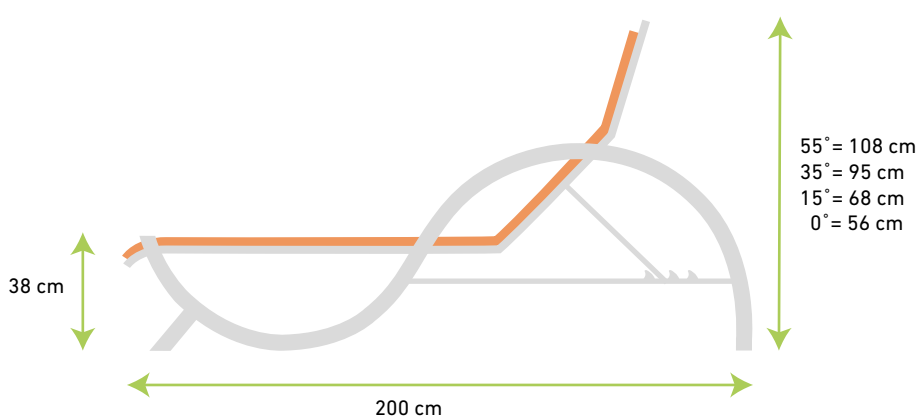

Prírodná Orech Čerešňa

plážové lehátko

Sinewave

Viac druhov
farieb konštrukcií
a čalúnení

na výber!

(26. strana)

ložná plocha: 50,5 cm

područky: 56,5 cm