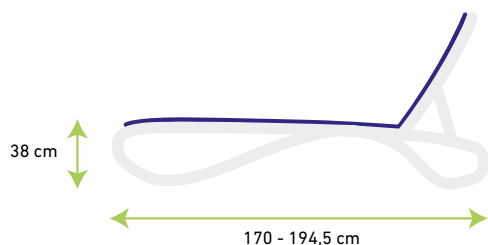

Beige Trama beige Trama caffè

Coffee konštrukcia

Trama beige

Antracit konštrukcia

Trama antracite Trama beige

Burro konštrukcia

Trama beige

55° = 91 cm
35° = 73 cm
15° = 62 cm
0° = 38 cm