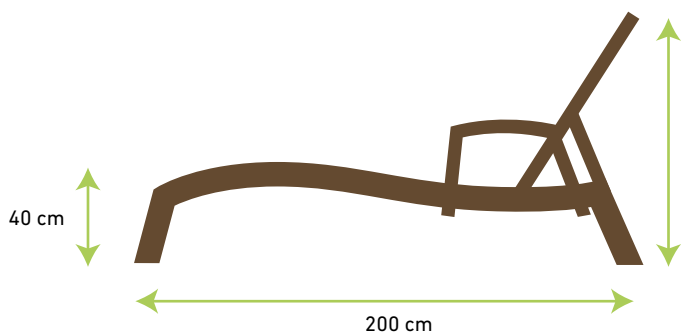

6

Hliníková konštrukcia, prepletaný polyratan, polohovateľné operadlo. Možnosť doobjednania podušky v béžovej alebo červenej farbe.

- hliníková konštrukcia, chrómové koncovky nôh
- ploché umelé pletenie
- polohovateľné operadlo vo viacerých uhloch
- možnosť doobjednať podušky a stolík

ĽAHKÁ KONŠTRUKCIA 8 KG

PLAST ODOLNÝ UV ŽIARENIU