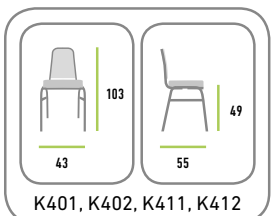

Kód výrobku: I-LINE

Cena bez DPH: 88,00 €

Cena s DPH: 105,60 €

BANKETOVÝ A GASTRO NÁBYTOK

	Cena bez DPH:	Cena s DPH:
Stolička K401	44,00 €	52,80 €
Stolička K402	45,50 €	54,60 €
Stolička K403	37,00 €	44,40 €
Stolička K404	38,50 €	46,20 €
Stolička K405	40,50 €	48,60 €
Stolička K406	42,00 €	50,40 €
Stolička K407	40,50 €	48,60 €
Stolička K408	40,50 €	48,60 €
Stolička K409	40,50 €	48,60 €
Stolička K410	40,50 €	48,60 €
Stolička K411	44,00 €	52,80 €
Stolička K412	45,50 €	54,60 €