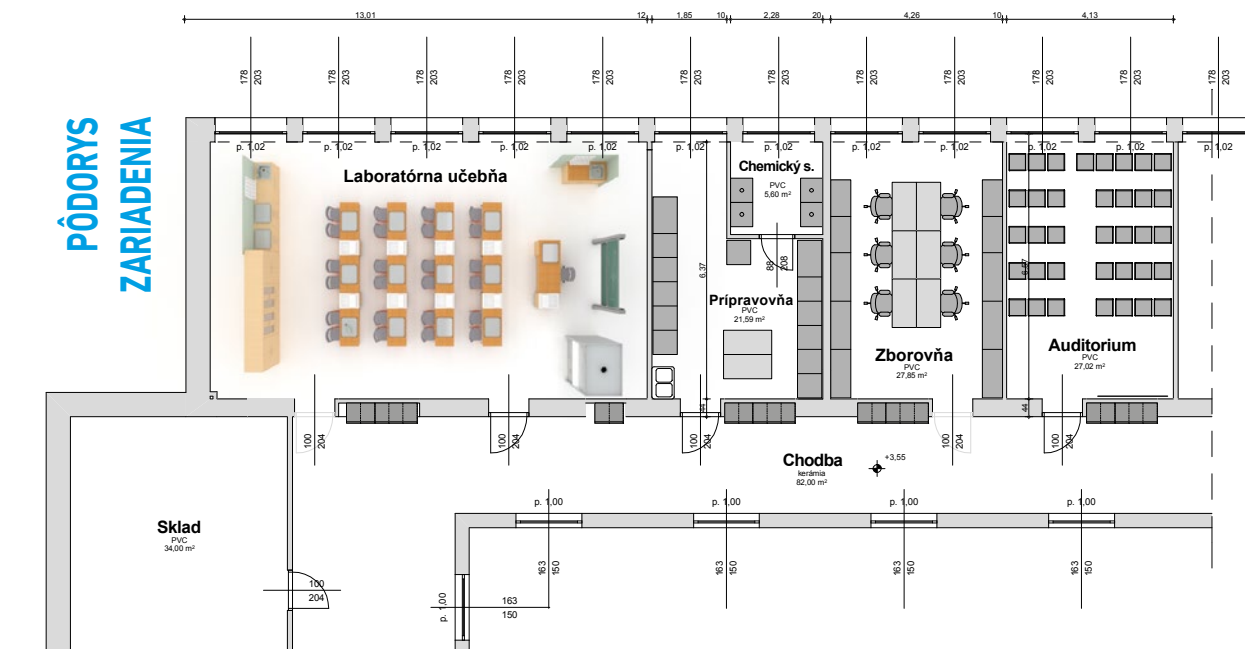

Zariadenie do prírodovedných laboratórií

Naša firma je pripravená na zariadenie učební pre moderné vzdelávacie technológie pre podporu vzdelávania fyziky, chémie aj biológie. Disponujeme možnosťou zariadenia klasických ale aj odborných učební na vysokej úrovni.

Prírodovedné laboratóriá sú nepostrádateľné pre výučbu v každej modernej škole.