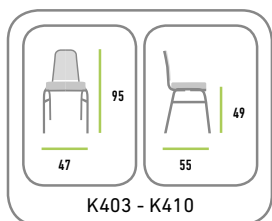

Kód výrobku: I-LINE

Cena bez DPH: 88,00 €

Cena s DPH: 105,60 €

BANKETOVÝ A GASTRO NÁBYTOK

	Cena bez DPH:	Cena s DPH:
Stolička K401	44,00 €	52,80 €
Stolička K402	45,50 €	54,60 €
Stolička K403	37,00 €	44,40 €
Stolička K404	38,50 €	46,20 €
Stolička K405	40,50 €	48,60 €
Stolička K406	42,00 €	50,40 €
Stolička K407	40,50 €	48,60 €
Stolička K408	40,50 €	48,60 €
Stolička K409	40,50 €	48,60 €
Stolička K410	40,50 €	48,60 €
Stolička K411	44,00 €	52,80 €
Stolička K412	45,50 €	54,60 €