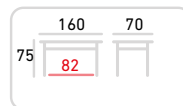

UČITEĽSKÝ POČÍTAČOVÝ STÔL

Základná výbava: laminátová doska, uzamykateľná skrinka
Kód výrobku: TSZA

Cena bez DPH: 168,00 €
Cena s DPH: 201,60 €