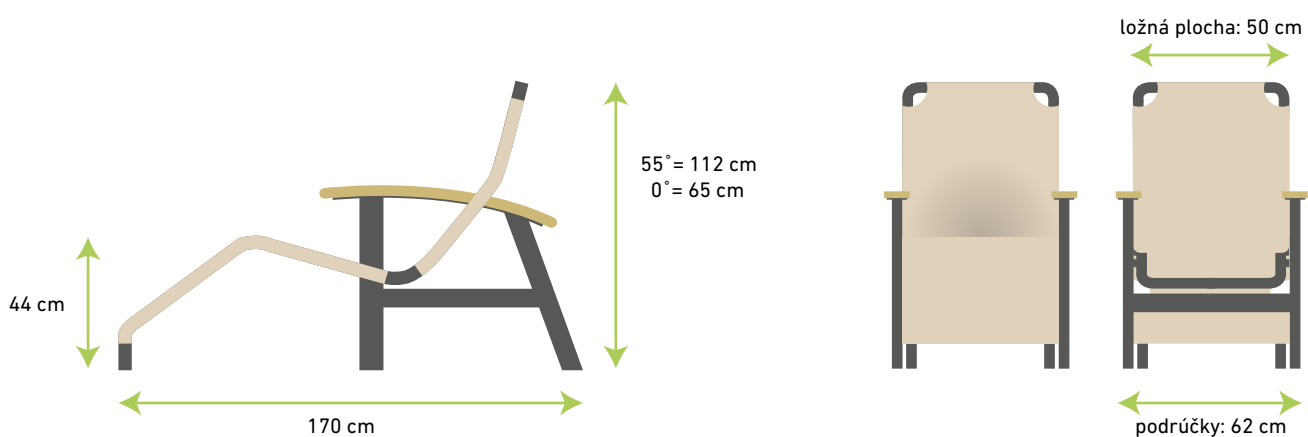

Polohovateľné operadlo

Operadlo je polohovateľné v 4 uhloch.

Koleska:

Skryté koleska medzi zadnými nohami umožňujú ľahký presun.

plážové lehátko Emotion

PODRÚČKY ZO SMREKOVÉHO DREVA V TROCH FAREBNÝCH ODTIEŇOCH!