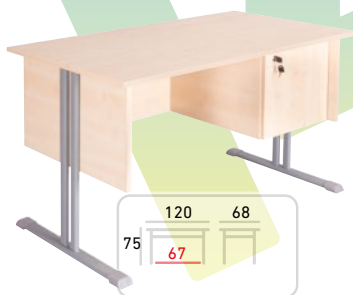

Učiteľské stoly so skrinkou

UČITEĽSKÝ STÔL ATLAS

Základná výbava: laminátová doska, uzamykateľná skrinka
Kód výrobku: ATTA-SZ

Cena bez DPH: 105,50 €
Cena s DPH: 126,60 €

Základná výbava: bukový masív, čalúnený sedák.
Kód výrobku: SE-MICRA

Cena bez DPH: 25,00 €
Cena s DPH: 30,00 €