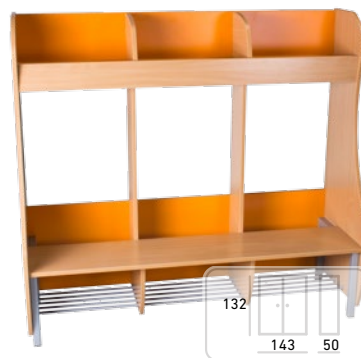

ŠATŇOVÁ SKRIŇA
OVB-1704B01 3 MIESTNA

Cena bez DPH: 101,00 €
Cena s DPH: 121,20 €

ŠATŇOVÁ SKRIŇA OVB-1704B02
2 MIESTNA

Cena bez DPH: 67,00 €
Cena s DPH: 80,40 €