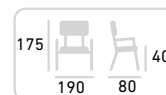

Základná výbava: vešiak na odev pre 12 osôb,
výškovo nastaviteľné nohy, mriežka na obuv,
dĺžka 120 cm

Kód výrobku: OTB-01P-120-175-80

Cena bez DPH: 169,50 €
Cena s DPH: 203,40 €

ŠATŇOVÁ LAVICA FITT OBOJSTRANNÁ