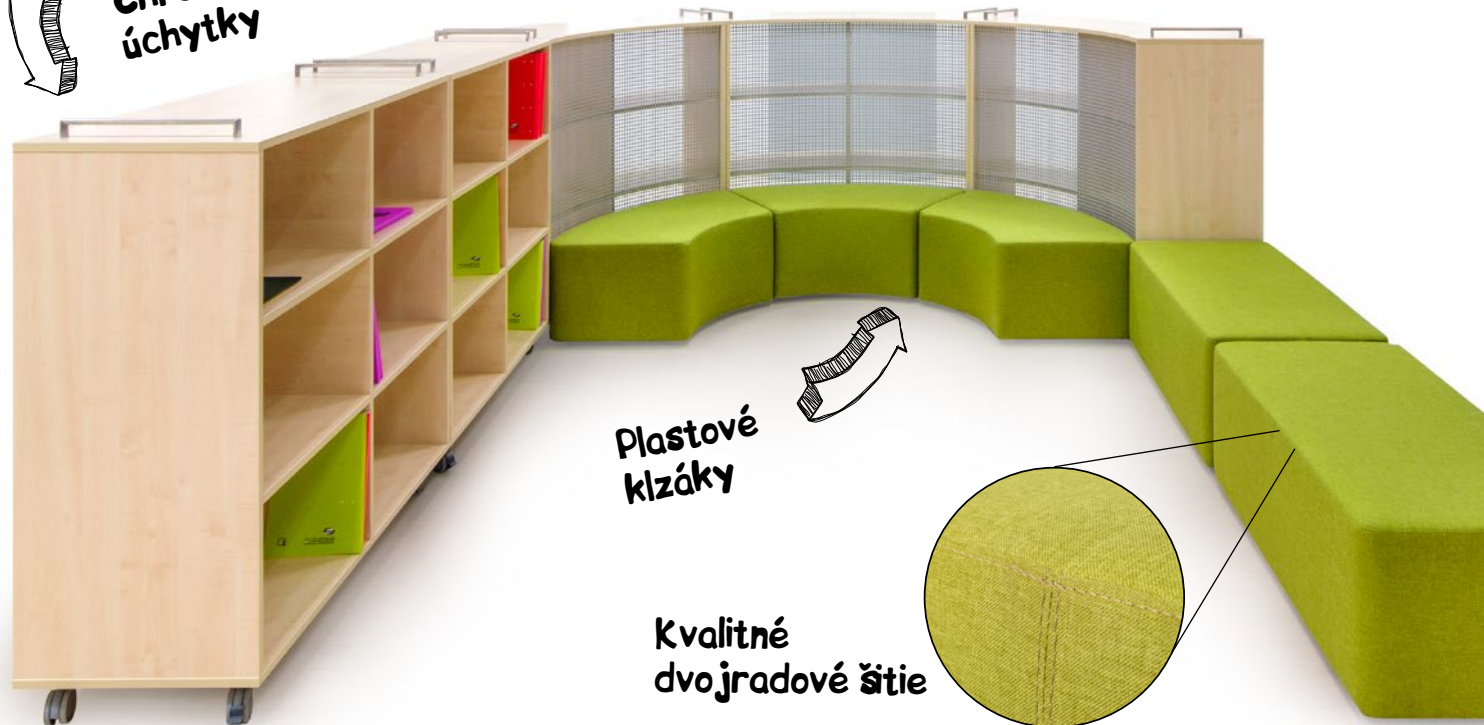

Chrómové
úchytky