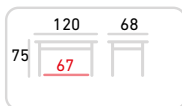

UČITEĽSKÝ STÔL GEO

Základná výbava: laminátová doska, uzamykateľná skrinka
Kód výrobku: GTA-SZ

Cena bez DPH: 126,50 €
Cena s DPH: 151,80 €