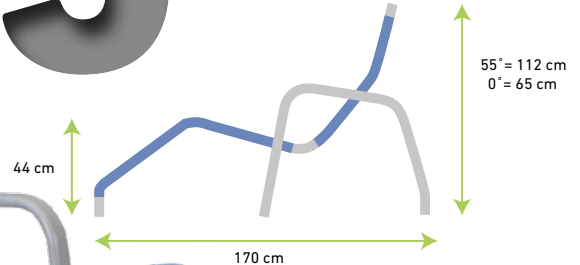

Konštrukcia lehátko COMFORT je z trubky kruhového prierezu a hodí sa do interiéru na tvrdý povrch, konštrukcia lehátko SUNLIGHT je z trubky oválneho prierezu, čo poskytuje vyššiu stabilitu lehátko na nespevnených povrchoch a je komfortnejšia pri opieraní rúk. Štrukturovaný povrch kovových častí je príjemný na dotyk. Poťah je priedušný, prepušťa vodu aj vzduch, je pružný, má antibakteriálne vlastnosti, ľahko sa čistí. Samostatná látka nie je porézna a odoláva aj UV žiareniu.

Na nespevnené povrchy

Tráva, umelý trávnik, škvára...

Hnedá
konštrukcia
Béžový poťah
7407-5378

Hnedá
konštrukcia
Pieskovožltý poťah
7407-5017

Strieborná
konštrukcia
Poťah terrakotta
7407-5010

Strieborná
konštrukcia
Modrý poťah
7407-5009

Antracitová
konštrukcia
Bielosivý poťah
7301-5397

Béžová
konštrukcia
Hnedobéžový poťah
7301-5398

← Poťahy v základnej cene

Poťahy na príplatok →

Minimálny odber 10 ks