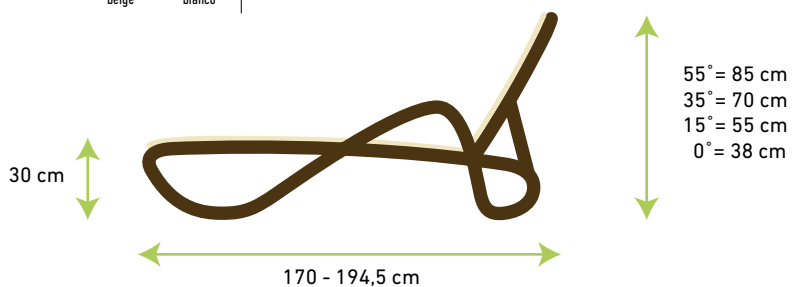

Alfa plážové lehátko

ANTIBAKTERIÁLNY POŤAH

VZORY FARIEB KONŠTRUKCIÍ A POŤAHOV

Plastové plážové lehátka Alfa sú z kvalitného materiálu, takto sa radia medzi nadčasové a profesionálne produkty. Spĺňajú najnovšie ekologické normy. Tvarované podrúčky vyzdvihujú dizajn lehátka.

Polohovateľné operadlo

Operadlo je polohovateľné v 4 uhloch.

Koleska:

Skryté koleska medzi zadnými nohami umožňujú ľahký presun.