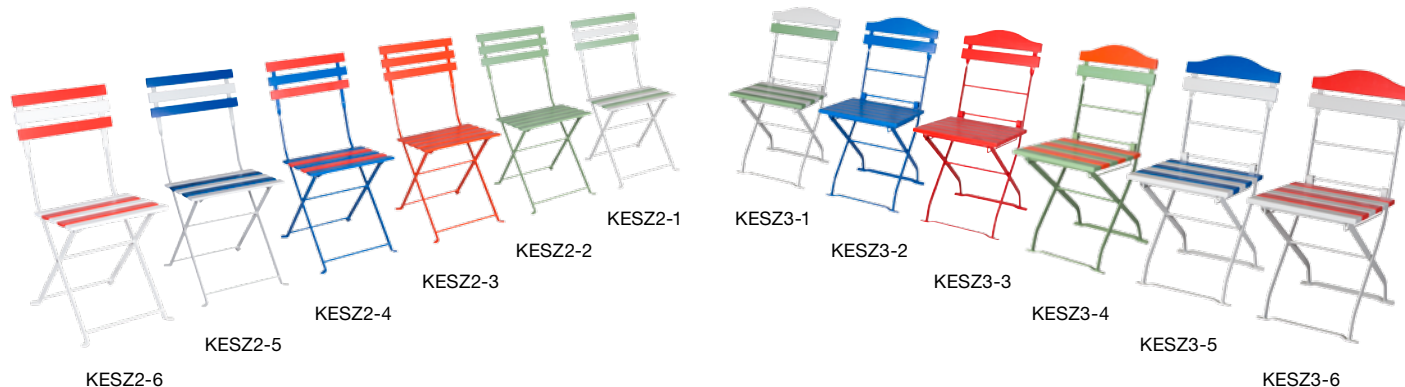

h 43 □ 41 h 80 h 43

Cena bez DPH: 40,50 €
Cena s DPH: 48,60 €

KESZ3-B | stolička

sedák a operadlo dubové dosky,
spevnená konštrukcia,
skladacia

h 44 □ 41 h 111 h 83

Cena bez DPH: 42,50 €
Cena s DPH: 51,00 €