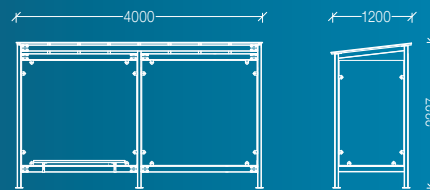

GENT

AUTOBUSOVÉ ZASTÁVKY

Charakteristická modernými a čistými tvarmi, vzhľadom na veľkosť konštrukcie zapadá do rôznych prostredí.

Popri výhodnému ekonomickému riešeniu poskytuje plnú funkčnosť.

PONUKANÉ PRVKY

GENT 1.1

GENT 1.2

DOSTUPNÉ ROZMERY V ZÁKLADOM PREVEDENÍ:

1 modul: 2000 x 1200 x 2327 mm
2 modul: 4000 x 1200 x 2327 mm
(dĺžka x šírka x výška)

REKLAMNÉ PLOCHY PRE LOGO:

	Cena bez DPH:	Bruttó ár:
UTV-M Logo	26,00 €	31,20 €
UTV-H Pieskovanie	77,50 €	93,00 €
UTV-C Citylight	1813,00 €	2175,60 €