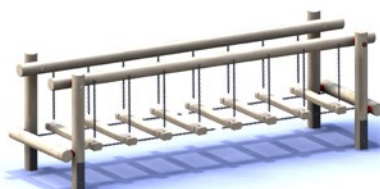

Kód výrobku: 76-DU0

Rozmer: 360x1344 mm

Cena bez DPH: 550,00 €

Cena s DPH: 660,00 €

cena za osadenie

Cena bez DPH: 133,00 €

Cena s DPH: 159,60 €

POHYBLIVÉ SCHODY