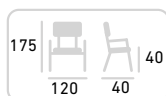

ŠATŇOVÁ LAVICA FITT
JEDNOSTRANNÁ

Základná výbava: vešiak na odev pre 6 osôb, výškovo nastaviteľné nohy, mriežka na obuv, dĺžka 120 cm

Kód výrobku: OTB-01P-120-175-40

Cena bez DPH: 106,00 €

Cena s DPH: 127,20 €