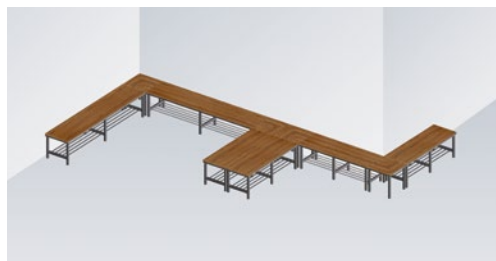

Kód výrobku: OTB-01P-190-175-40

Cena bez DPH: 121,00 €

Cena s DPH: 145,20 €

Mriežka na obuv

Výškovo nastaviteľné kovové nohy

Pružné oceľové vešiaky

ŠATŇOVÁ LAVICA FITT ROHOVÁ ŠTVORNOŽKA

Základná výbava:
výškovo nastaviteľné nohy