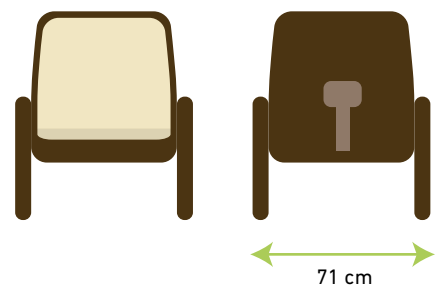

Alfa plážové lehátko

ANTIBAKTERIÁLNY POŤAH

VZORY FARIEB KONŠTRUKCIÍ A POŤAHOV

Plastové plážové lehátka Alfa sú z kvalitného materiálu, takto sa radia medzi nadčasové a profesionálne produkty. Spĺňajú najnovšie ekologické normy. Tvarované podrúčky vyzdvihujú dizajn lehátka.

Polohovateľné operadlo

Operadlo je polohovateľné v 4 uhloch.

Koleska:

Skryté koleska medzi zadnými nohami umožňujú ľahký presun.