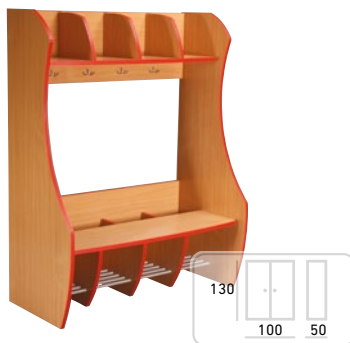

ŠATŇOVÁ SKRIŇA
OVB-03

Cena bez DPH: 119,00 €
Cena s DPH: 142,80 €

ŠATŇOVÁ STENA PLUTO
OVB-023-4 4 MIESTNA

Cena bez DPH: 98,00 €
Cena s DPH: 117,60 €

ŠATŇOVÁ STENA PLUTO
OVB-023-6 6MIESTNA

Cena bez DPH: 132,00 €
Cena s DPH: 158,40 €