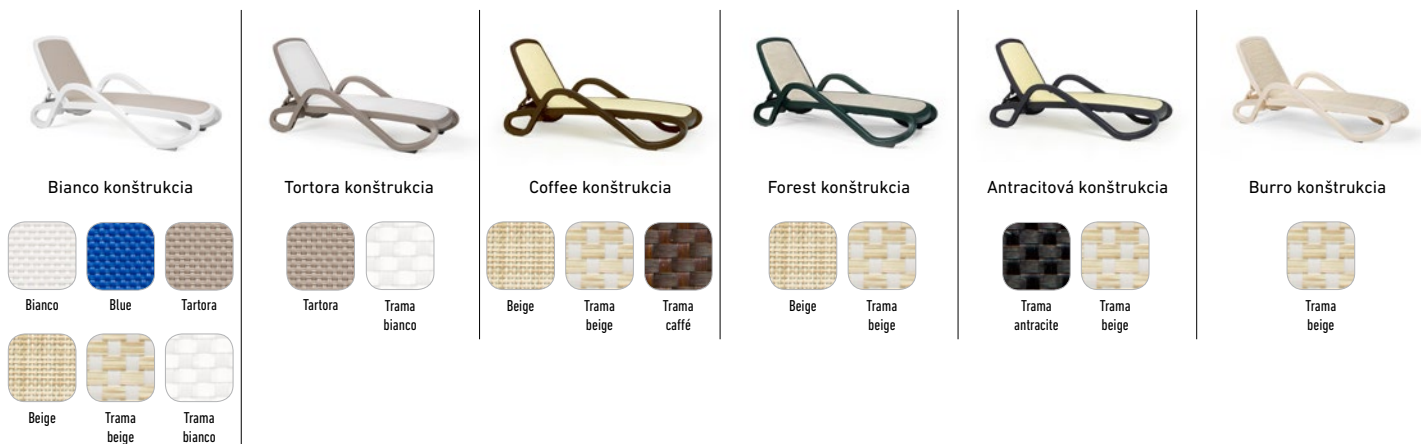

VZORY FARIEB KONŠTRUKCIÍ A POŤAHOV

Plastové plážové lehátka Alfa sú z kvalitného materiálu, takto sa radia medzi nadčasové a profesionálne produkty. Spĺňajú najnovšie ekologické normy. Tvarované podrúčky vyzdvihujú dizajn lehátka.