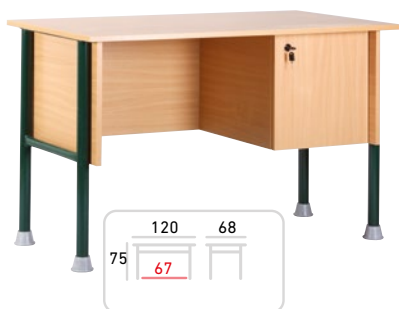

UČITEĽSKÝ STÔL BOND

Základná výbava: laminátová doska, uzamykateľná skrinka
Kód výrobku: BOTA-SZ

Cena bez DPH: 105,50 €
Cena s DPH: 126,60 €

BETTI DREVENÁ STOLIČKA

Betka drevená stolička
Základná výbava: bukový masív, čalúnené operadlo a sedák.
Kód výrobku: BET-K

Cena bez DPH: 44,50 €
Cena s DPH: 53,40 €