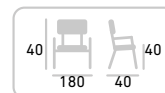

Cena bez DPH: 121,50 €
Cane s DPH: 145,80 €

ŠATŇOVÁ LAVICA KRAFT
DĹŽKA 40 CM

Základná výbava: sedák bukový masív hrúbky 40 mm, konštrukcia farbená joklovina

Kód výrobku: WGMB-04-PO40-40-40

Cena bez DPH: 49,00 €
Cane s DPH: 58,80 €