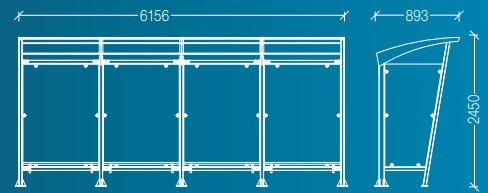

FRANKFURT

AUTOBUSOVÉ ZASTÁVKY

Veľkokorysé pevné linky a elegantné tvary, popritom ale stabilná štruktúra, to je riešenie do budúcnosti na prekrytie väčších plôch. Nový inšpirujúci pohľad s vysokou pevnosťou.