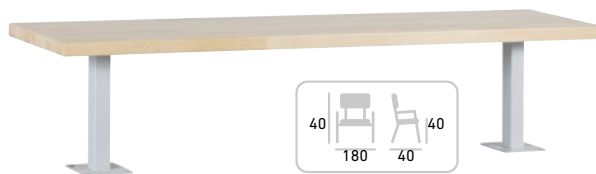

ŠATŇOVÁ LAVICA KRAFT
DĹŽKA 180 CM

Základná výbava: sedák bukový masív hrúbky 40 mm, konštrukcia farbená joklovina

Kód výrobku: WGMB-04-P180-40-40

Cena bez DPH: 159,50 €
Cane s DPH: 191,40 €