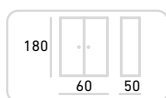

ŠATŇOVÁ SKRIŇA
FITTMET 30 DELENÁ
4 miestna

Kód výrobku: 5002/4-300-ST-SZ

Cena bez DPH: 114,00 €
Cena s DPH: 136,80 €