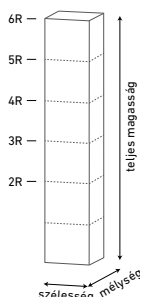

6R = 2129 mm
5R = 1777 mm
4R = 1425 mm
3R = 1073 mm
2R = 721 mm

4.5-3A-2Ü

4.5-2A-3Ü