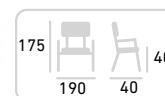

ŠATŇOVÁ LAVICA FITT
JEDNOSTRANNÁ

Základná výbava: vešiak na odev pre 9 osôb, výškovo nastaviteľné nohy, mriežka na obuv, dĺžka 190 cm

Kód výrobku: OTB-01P-190-175-40

Cena bez DPH: 121,00 €

Cena s DPH: 145,20 €