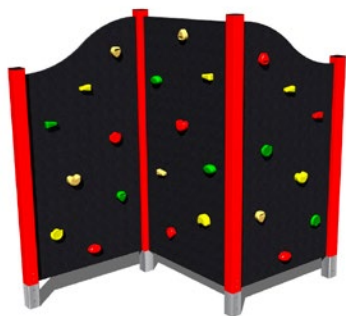

LS301-K
LEZECKÁ STENA

celokovová, trojdielna, s horolezeckými
úchytmi rozmer 2,67 x 0,98 x 2,42 m
Prevedenie: nosná konštrukcia
z ocele, stena je vyrobená z vodovzdornej
preglejky určenej pre vonkajšie prostredie