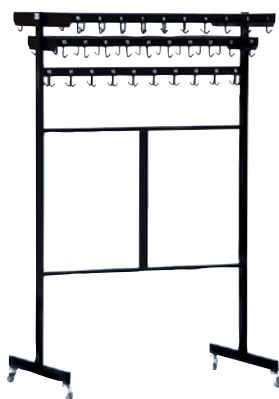

M 10
ks

WW-120 L DRŽIAK NA ODEVY

Stojan na odevy čiernej farby, so 60 veši-
akmi, na klieskach. Jeden celok so šírkou
1 m, na požiadanie s číslováním.
100x185x65 cm