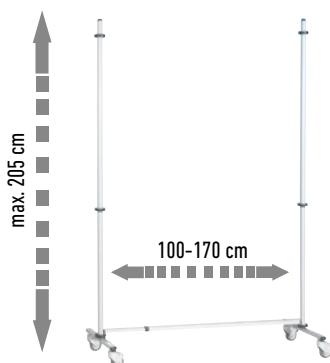

M 20
ks

WW-Bison 152x76 stól

hliníková konštrukcia,
plastová doska stola,
skladací
152x74x76 cm

M 20
ks

WW-Basic high barový stól

hliníková konštrukcia,
plastová doska stola,
skladací
priemer 80x110 cm

Kreatívne využitie na firemné akcie, konferencie, výstavy. Spojené môžu tvoriť deliace steny.

TABUĽOVÉ MODULY

M TABUĽOVÝ MODUL BEZ STOJANA

Základné prevedenie:
4 upevňovacie obruče
Rozmer: 150x120 cm
Kód výrobku: M-MOD-150

L TABUĽOVÝ MODUL BEZ STOJANA

Základné prevedenie:
4 upevňovacie obruče
Rozmer: 170x120 cm
Kód výrobku: L-MOD-170

S TABUĽOVÝ MODUL BEZ STOJANA

Základné prevedenie:
4 upevňovacie obruče
Rozmer: 120x120 cm
Kód výrobku: S-MOD-120

DRŽIAK NA INFORMAČNÉ MATERIÁLY 120 CM

Základné prevedenie:
s upevňovacími obručmi

MOBILNÝ T-STOJAN NA KOLIESKACH