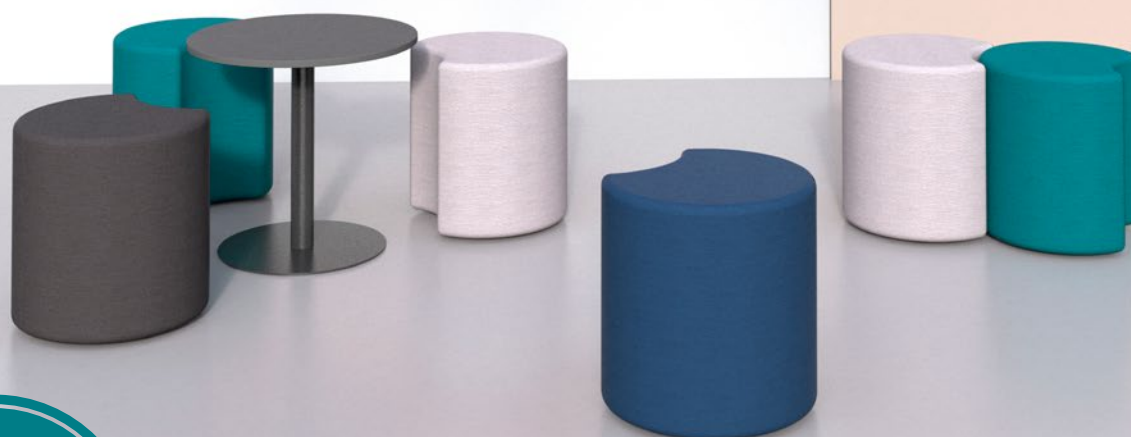

Čalúnené tvarované taburetky a k nim prislúchajúce stolíky slúžia ako vhodné miesta na sedenie. Výber z rôznych farieb môžete prispôsobiť štýlu hotela alebo reštaurácie.

MOON ZOSTAVA

K SEBE
SPÁJATEĽNÉ
TABURETKY

MIN.
ODBER

M 3
KS

Kód výrobky	Názov	Šírka	Hĺbka	Celková výška
MOONPUFF1	MOON TABURETKA 1. Čalúnená, molitanová výplň, s výrezom, skryté nohy	Ø55 cm	Ø55 cm	46 cm
MOONPUFF2	MOON TABURETKA 2. Čalúnená, molitanová výplň, tvar valca, skryté nohy	Ø55 cm	Ø55 cm	46 cm
MOONSTÔL	MOON STOLÍK laminátová doska kovová noha	Ø60 cm	Ø60 cm	55 cm