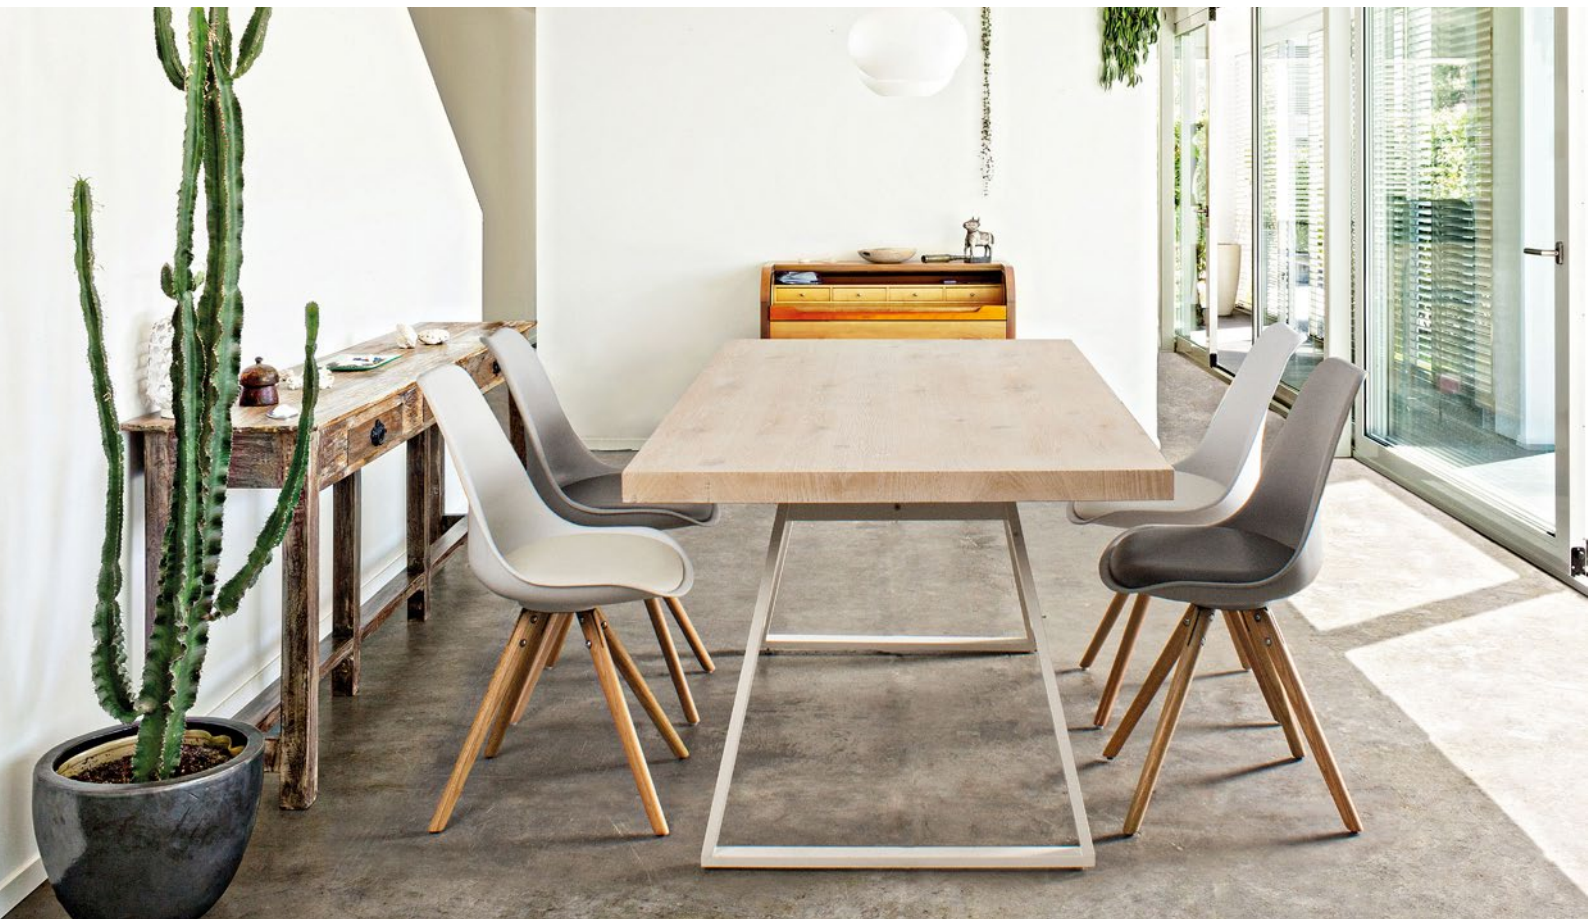

DIZAJNOVÉ STOLIČKY

M 50 ks

YE-Trend stolička

bukové drevené nohy, plastový plášť,
sedák čalúnený koženkou
47x85x51 cm, výška sedu: 49 cm

M 50 ks

YE-Oakland stolička

Drevené nohy, celočalúnená
44x85x52 cm,
výška sedu: 45 cm