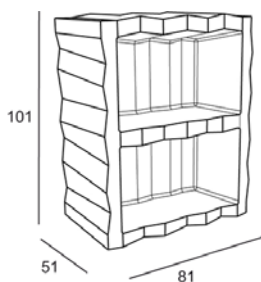

BIG CUT CORNER
SVIETIACI FOTEL

MIN.
ODBER

M 20
ks