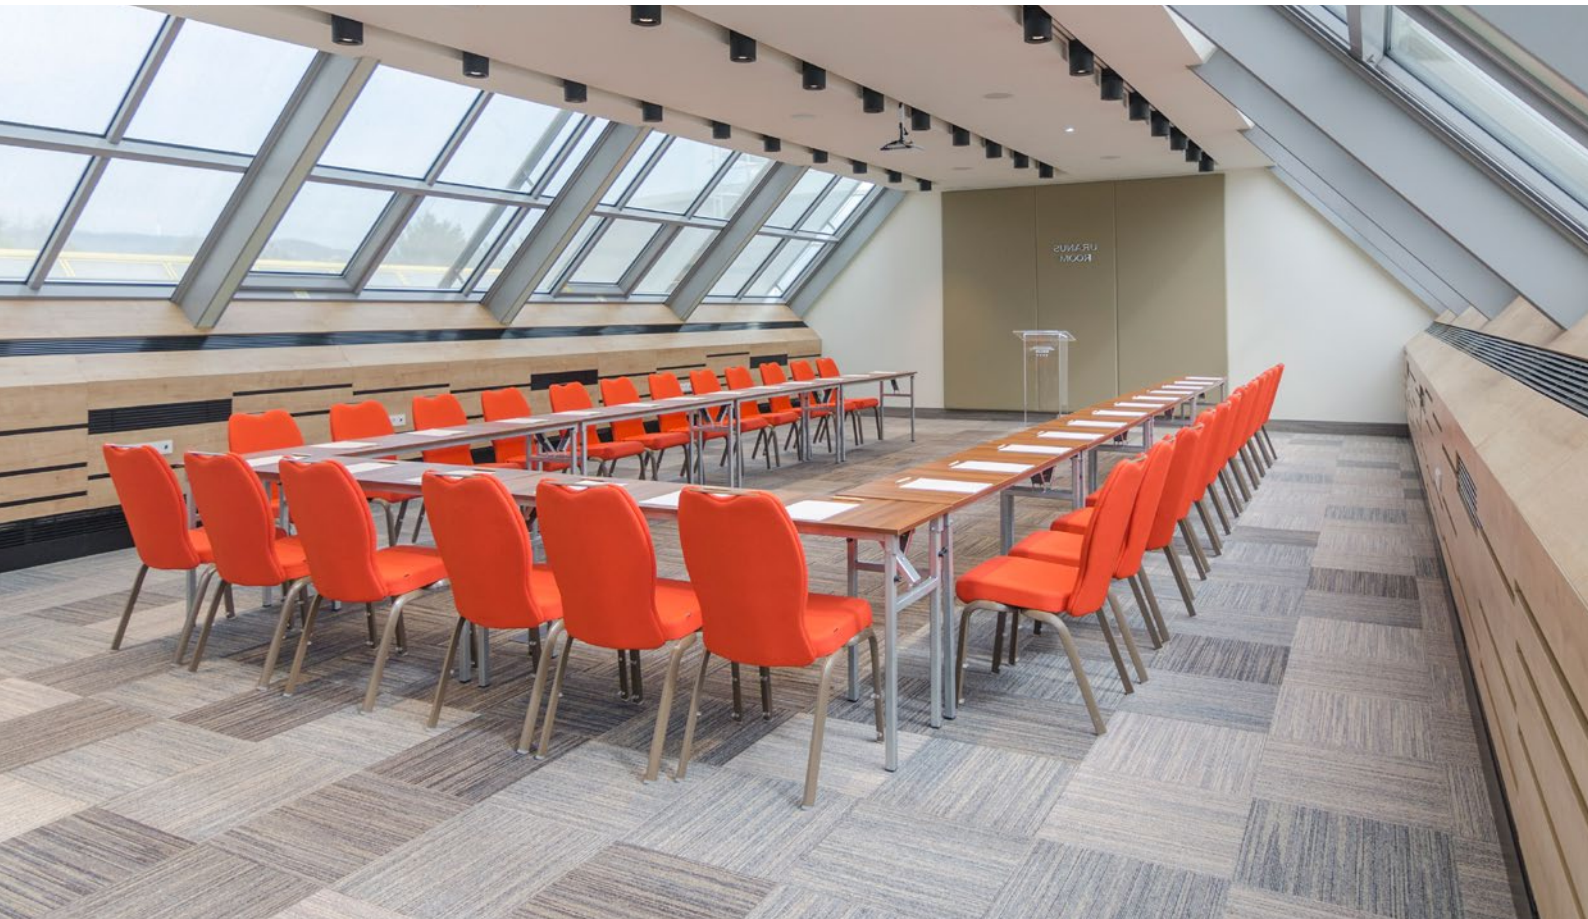

MODERNÉ STOLY

M 10 ks

ZEUSZ 01 stôl

Chrómovaná kovová konštrukcia s rovnou podnožou, 18 mm laminátová doska, ABS hrana, skladací.
160x74x80 cm