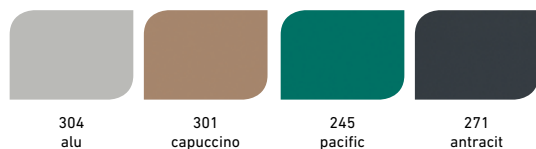

Farby laminátových UNI dosiek (za príplatok)