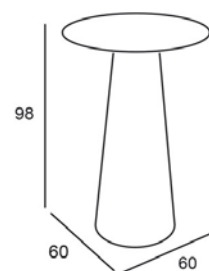

BIG CUT CORNER
SVIETIACI FOTEL

MIN.
ODBER

M 20
ks