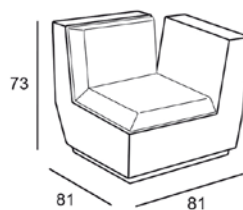

BIG CUT CORNER
SVIETIACI FOTEL

MIN.
ODBER

M 20
ks