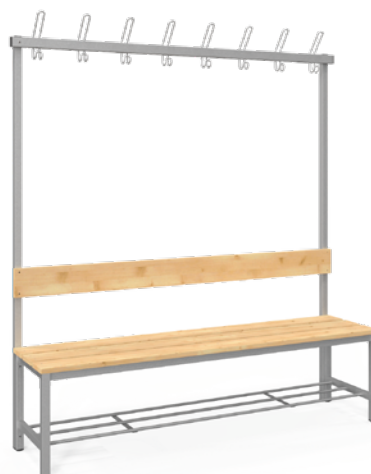

**FITT jednostranná
šatňová lavica
OTB-UF-150-175-41**

pre 4 osoby
8 vešiakov
150x175x41 cm