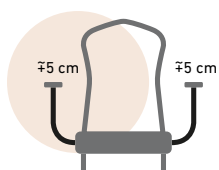

ŠPECIFIKÁCIA PRODUKTU

K-Područky
K2/3/400-kovej rade sú dostupné aj područky!