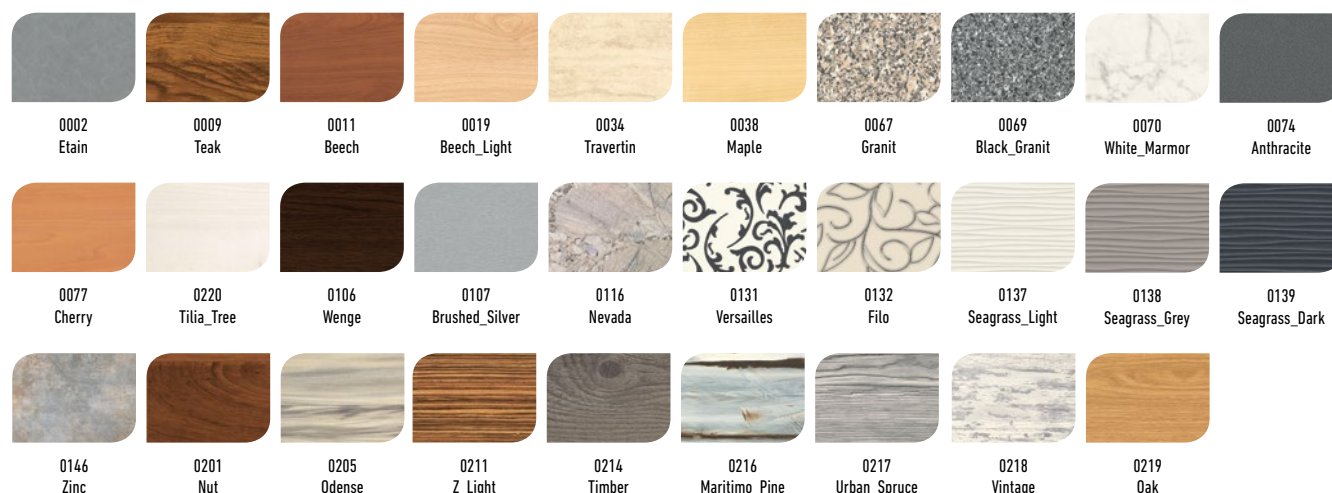

Farby topalitových dosiek