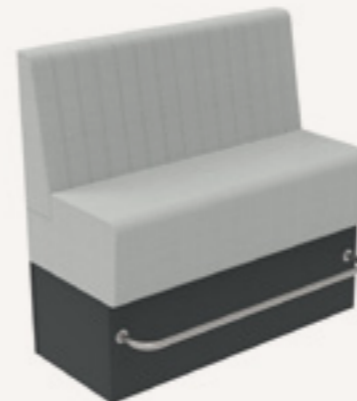

CITY 5. POHOVKA
180 cm šírka

CITY 1. FOTEL
60 cm šírka

CITY 2. POHOVKA
100 cm šírka

CITY 3. POHOVKA
120 cm šírka

CITY ROHOVÝ PRVOK 1. A 2. ROHOVÁ FOTELKA
71,5 cm šírka

CITY 1. FOTEL
60 cm šírka

CITY 2. POHOVKA
100 cm šírka

CITY 3. POHOVKA
120 cm šírka

CITY 5. POHOVKA
180 cm šírka

CITY ROHOVÝ PRVOK 1. A 2. ROHOVÁ FOTELKA
71,5 CM ŠÍRKA

Exteriérové stoličky

Elegancia na terase

Naše exteriérové stoličky sú odolné voči UV žiareniu a vlhkosti, vďaka čomu si dlhodobo zachovávajú svoju farbu a stabilitu.