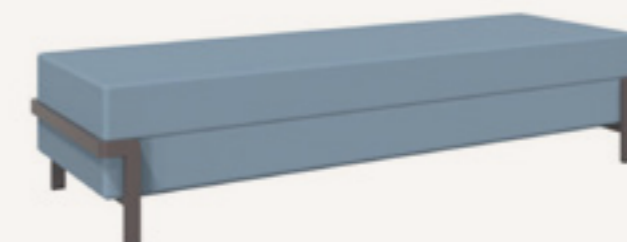

ATLANTA LAVICA