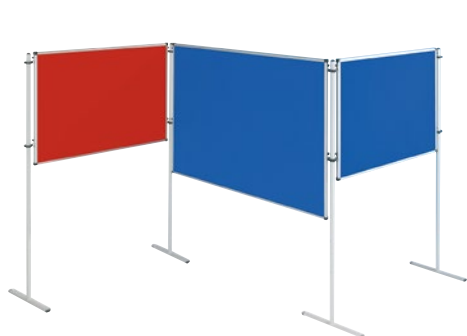

MODULÁRNA ZOSTAVA 1

Základná výbava:
2 ks tabule 120 x 120 cm
1 ks tabule 170x120 cm
Kód výrobku: MTSZ-1

Cena bez DPH: 392,00 €
Cena s DPH: 470,40 €