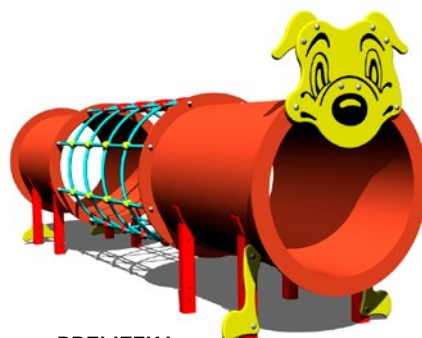

PRELIEZKA PSÍK

Kód výrobku: PP031
1x lanový tunel, 2x preliezací tunel,
ktorý je UV stabilný a vyznačuje
sa vysokou farebnou stálosťou
rozmer: 3,21 x 0,73 x 1,1 m

**Celokovové prevedenie
– antivandal:**
Cena bez DPH: 1845,00 €
Cena s DPH: 2214,00 €

Cena za osadenie:
Cena bez DPH: 333,00 €
Cena s DPH: 399,60 €