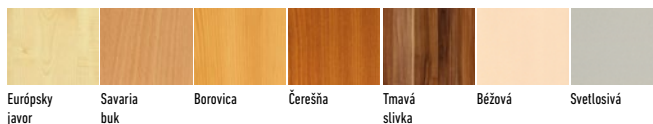

AS-A-10.8-L
1000x800 mm

AS-A-12.8-L
1200x800 mm

AS-A-14.8-L
1400x800 mm

AS-A-16.8-L
1600x800 mm

Farby laminátových dosiek

AS-A-14.8-J-L
1400x800 mm

AS-A-16.12-B-L
1600x1200 mm

Farby konštrukcií