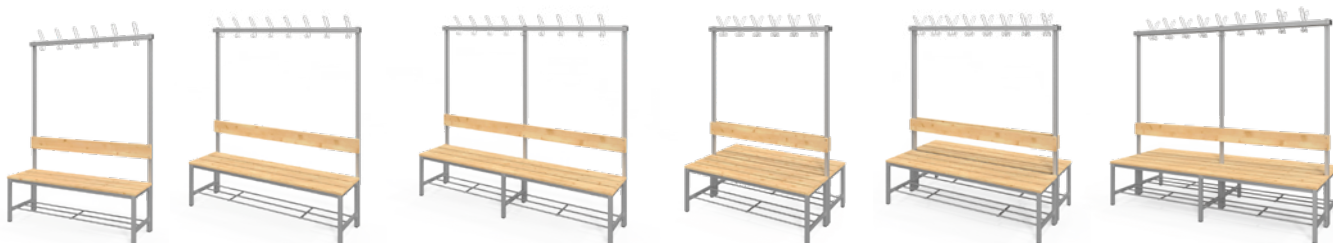

Obojstranná lavica