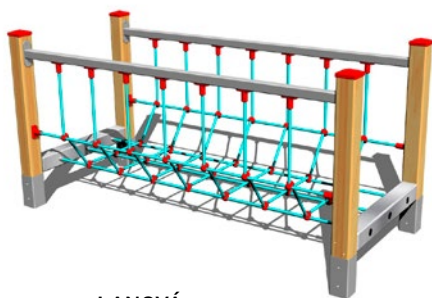

LANOVÁ LAVICA

Kód výrobku: LL102
ako dopadová plocha postačí trávnik
rozmer: 2,26 x 1 x 1,07 m

Drevené prevedenie:
Cena bez DPH: 1237,00 €
Cena s DPH: 1484,40 €

**Celokovové prevedenie
– antivandal:**
Cena bez DPH: 1246,00 €
Cena s DPH: 1495,20 €

Cena za osadenie:
Cena bez DPH: 242,00 €
Cena s DPH: 290,40 €