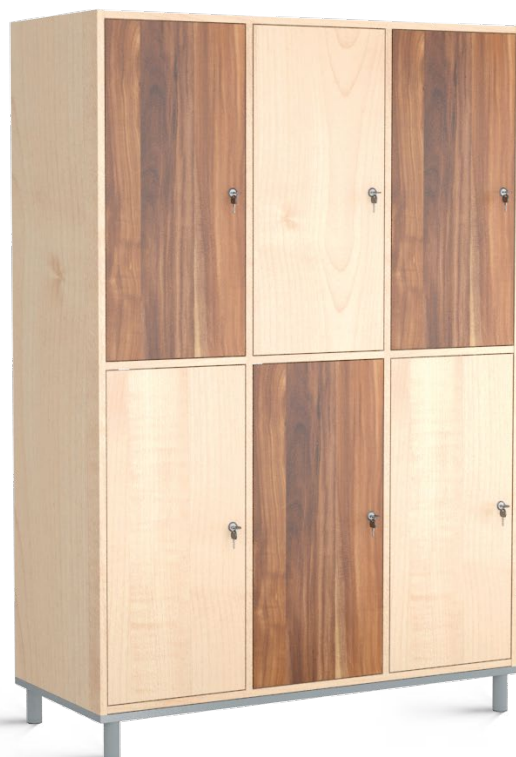

S delenými dverami