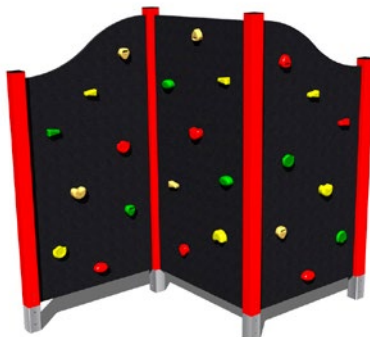

LEZECKÁ STENA

Kód výrobku: LS301-K
celokovová, trojdielna,
s horolezeckými úchytmi
rozmer 2,67 x 0,98 x 2,42 m

Prevedenie: nosná konštrukcia z ocele, stena je vyrobená z vodovzdornej preglejky určenej pre vonkajšie prostredie

Drevené prevedenie:
Cena bez DPH: 1915,00 €
Cena s DPH: 2298,00 €

Cena za osadenie:
Cena bez DPH: 294,00 €
Cena s DPH: 352,80 €