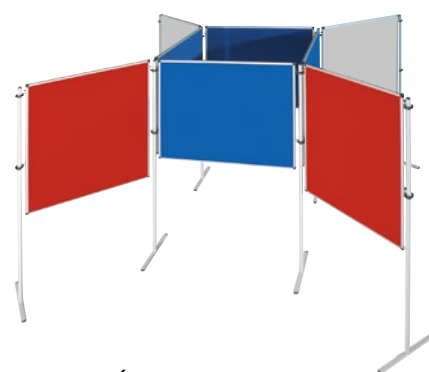

MODULÁRNA ZOSTAVA 3

Základná výbava:
4 ks tabule 120 x 120 cm
4 ks tabule 150 x 120 cm
Kód výrobku: MTSZ-3

Cena bez DPH: 978,00 €
Cena s DPH: 1173,60 €