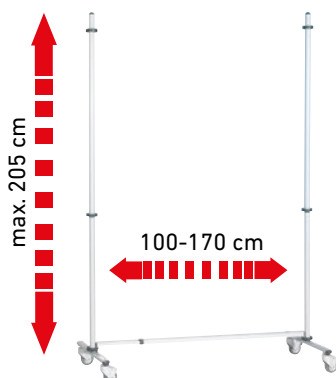

KOLIESKOVÝ STOJAN

Základná výbava:
teleskopická výstuž,
4 ks upevňovacie obruče.

Cena bez DPH: 103,00 €
Cena s DPH: 123,60 €