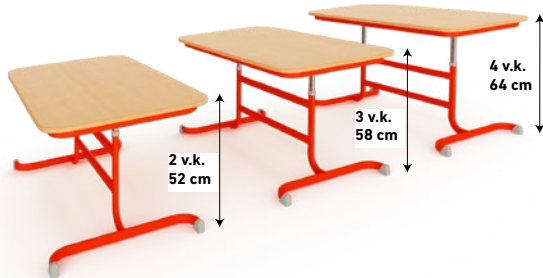

Rozprávkové stoly,
kategórie podľa výšky:

- 0. jasle: 40 cm
- 1. jasle: 46 cm
- 2. materské školy: 53 cm
- 3. materské školy: 58 cm

Rozmer: 112x52 cm

ROZPRÁVKOVÝ STÔL KRUH

Rozprávkový stôl kruh 120 cm

Kovová konštrukcia, laminátová doska		Drevená konštrukcia, laminátová doska		Dekoritová doska	
Cena bez DPH:	Cena s DPH:	Cena bez DPH:	Cena s DPH:	Cena bez DPH:	Cena s DPH:
59,00 €	70,80 €	73,00 €	87,60 €	192,00 €	230,40 €

Rozprávkové stoly,
kategórie podľa výšky:

- 0. jasle: 40 cm
- 1. jasle: 46 cm
- 2. materské školy: 53 cm
- 3. materské školy: 58 cm

Rozmer: 120 cm

ROZPRÁVKOVÝ STÔL POLKRUH

Rozprávkový stôl polkruh

Kovová konštrukcia, laminátová doska		Drevená konštrukcia, laminátová doska		Dekoritová doska	
Cena bez DPH:	Cena s DPH:	Cena bez DPH:	Cena s DPH:	Cena bez DPH:	Cena s DPH:
41,00 €	49,20 €	46,00 €	55,20 €	94,00 €	112,80 €

Rozprávkové stoly,
kategórie podľa výšky:

- 0. jasle: 40 cm
- 1. jasle: 46 cm
- 2. materské školy: 53 cm
- 3. materské školy: 58 cm

Rozmer: 120x60 cm

Výškovo nastaviteľné STOLY

▲
výškovo
nastaviteľná
▼

**GEO STÔL ŠTVOREC
60X60 cm**