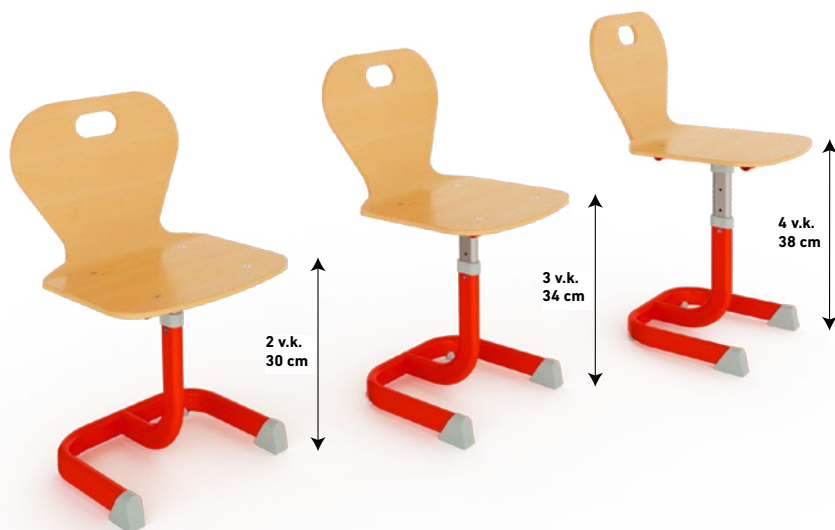

Celú ponuku nábytku do materských škôl nájdete na našej webovej stránke www.alexnabytok.sk

STOLIČKY

do jaslí a materských škôl

Nábytková zostava GEO je prispôsobená potrebám materských škôl a jaslí, výškovo nastaviteľná konštrukcia umožňuje prispôbiť stoly a stoličky výške detí a tým aj spájanie tried detí rôznych vekových kategórií. Konštrukcia je z kovového plochooválu 38x20 mm, na stoličkách preglejkový plášť alebo zvlášť sedák a operadlo.

Geo

stoličky

Výškovo nastaviteľná
konštrukcia, preglejkový plášť

**Sedenie detí
spolu s učiteľkou.**

STOLIČKY s kovovou konštrukciou

Stoličky s kovovou konštrukciou pre deti materských škôl alebo jaslí sú vyrábané s preglejkovým sedákom a operadlom, ergonomicky tvarovaným Soliwood plášťom, s plastovým plášťom alebo čalúneným sedákom . Elektrostaticky práškovo farbená kovová konštrukcia garantuje dlhú životnosť a ľahké premiestňovanie. Stoličky sú väčšinou stohovateľné, čím ušetria v miestnosti veľa priestoru.