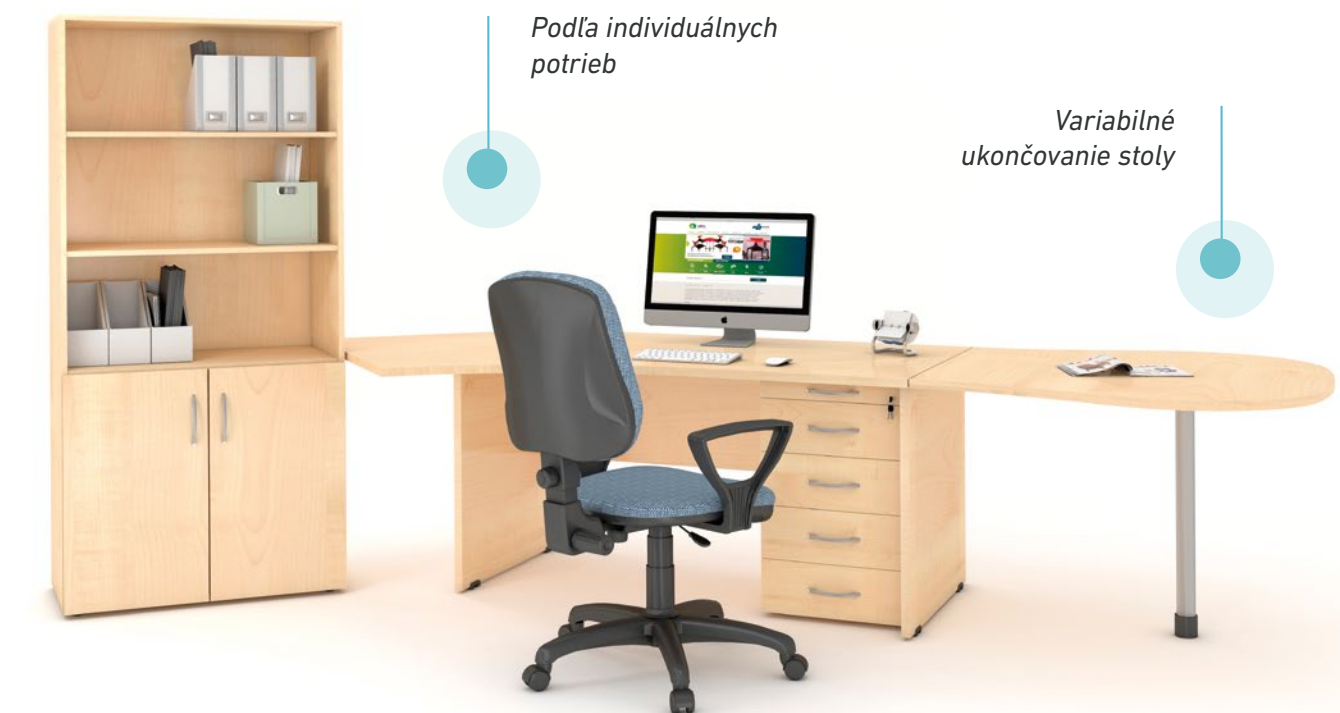

KANCELÁRSKY nábytok

Pracovné dosky a nohy stolov sú z 25 mm hrubej drevotriekovej dosky. Uzávery rohov sú 2 mm hrubé hrany ABS, ktoré sú odolné voči vonkajším vplyvom. Vďaka viacerým typom hrán a uzáverových prvkov je možnosť lepšie stoly variovať. Pripájacie prvky umožňujú zostaviť nábytok od najmenších stolíkov až do veľkých kancelárskych stolov.

Ukončovacie stoly majú nohy z ocelevej trubky. Základná výška stolov je 750 mm. Nohy stolov sú ukončené nastaviteľnými strukami na vyrovnanie nerovnosti podlahy. Skrine sa vyrábajú z 18 mm laminátovej dosky s ABS hranou, police je možné ľubovoľne nastaviť podľa požiadaviek zákazníka.