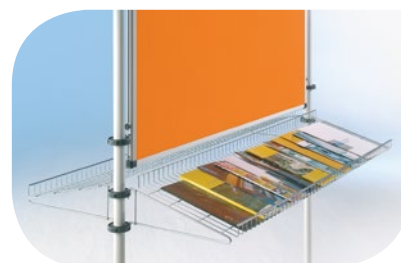

DRŽIAK NA INFORMAČNÝ MATERIÁL

Základná výbava:
4 ks upevňovacie obruče.

Cena bez DPH: 41,00 €
Cena s DPH: 49,20 €

MOBILIÁR

Dizajn nášho mobiliáru je vždy odvodený od človeka samotného. Neustále sledujeme trendy vývoja a design našich výrobkov prispôbujeme potrebám zákazníkov. Samozrejmosťou je dodržiavanie noriem a predpisov v oblasti ergonómie našich výrobkov. Výrobný proces produktov je riadený z zmyslu normy DIN EN ISO 9001:2000. Ponúkame dlhoročné skúsenosti v oblasti výroby a spoľahlivé výrobné technológie.