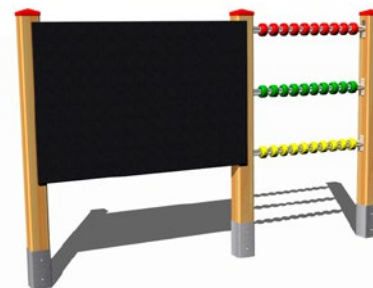

KRESLIACA TABUĽA S POČÍTADLOM

Kód výrobku: TK201
nosná konštrukcia v drevenom alebo kovovom prevedení, plocha na kreslenie je vyrobená z vodovzdornej preglejky určenej pre vonkajšie prostredie
rozmer 2,2 x 0,12 x 1,41 m

Drevené prevedenie:
Cena bez DPH: 669,00 €
Cena s DPH: 802,80 €

Celokovové prevedenie – antivandal:
Cena bez DPH: 660,00 €
Cena s DPH: 792,00 €

Cena za osadenie:
Cena bez DPH: 186,00 €
Cena s DPH: 223,20 €