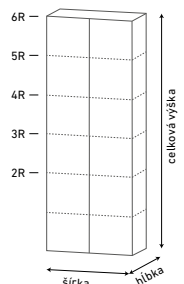

6R = 2129 mm
5R = 1777 mm
4R = 1425 mm
3R = 1073 mm
2R = 721 mm