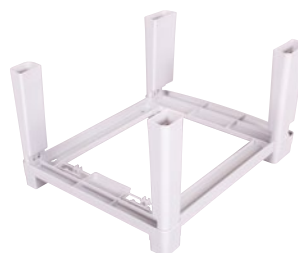

INBOX L ŠKATULA

32x41x18,5 cm
Kód výrobku: INL

Cena bez DPH: 19,00 €
Cena s DPH: 22,80 €

INBOX M ŠKATULA

31x41x 8,5 cm
Kód výrobku: INM

Cena bez DPH: 10,00 €
Cena s DPH: 12,00 €

INBOX RÁM KU ŠKATULIAM

pre rozmery M a L
Kód výrobku: INKER

Cena bez DPH: 4,50 €
Cena s DPH: 5,40 €

INBOX VRCH RÁMU

pre rozmery M a L
Kód výrobku: INFED

Cena bez DPH: 4,00 €
Cena s DPH: 4,80 €

Nástenné vešiaky

Tieto nástenné vešiaky sú ideálne na použitie v triedach, kanceláriách alebo na chodbách. Vďaka klipsovému vešiaku si na ne môžete zavesiť odkazy, oznamy alebo aj umelecké diela detí. V hliníkovom ráme vyrábame 3 plochy, zelenú, bielu a korkovú v rôznych kombináciách: