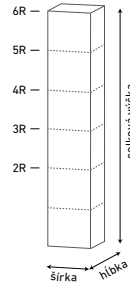

6R = 2129 mm
5R = 1777 mm
4R = 1425 mm
3R = 1073 mm
2R = 721 mm

AS-8.3-3A

AS-8.3-3Ü