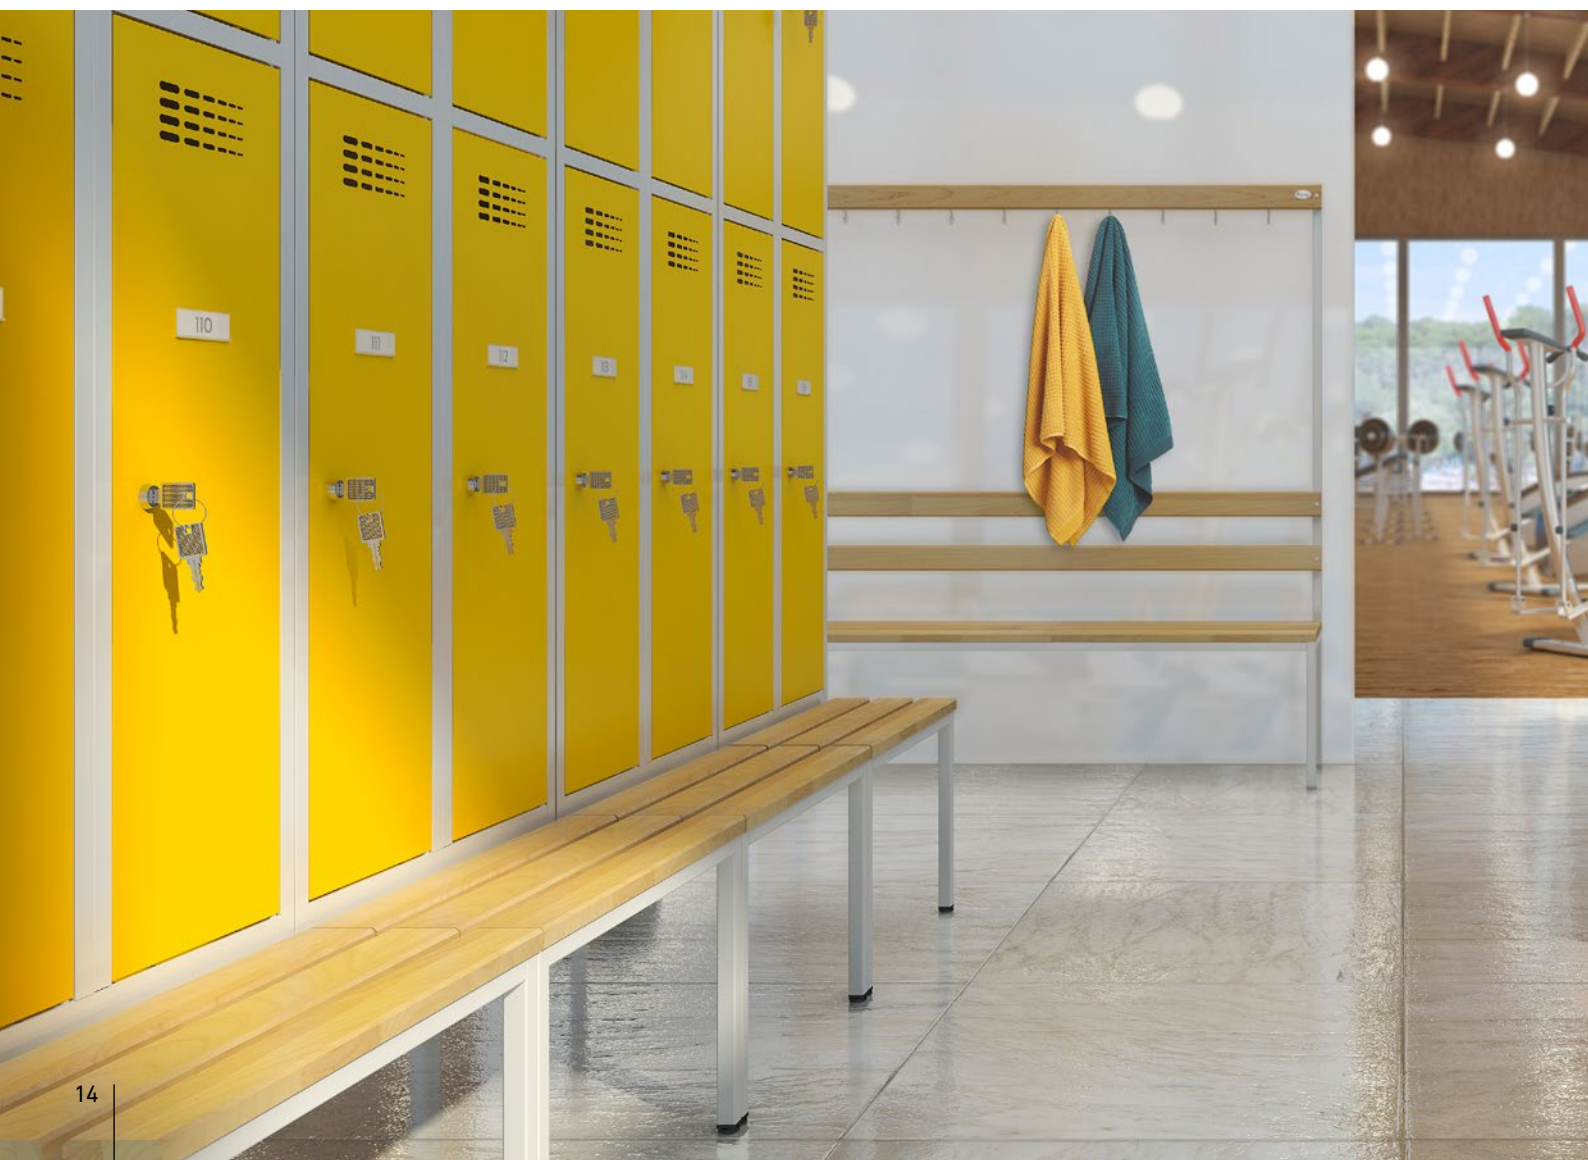

KOVOVÉ ŠATŇOVÉ SKRINE

Kovové skrine majú dlhú životnosť, ľahko sa čistia, vyrábajú sa v rôznych šírkach a prevedeniach. Vďaka rôznym šírkam môžete využiť každý priestor vo Vašej šatni. Široký výber farieb umožňuje vytvoriť zaujímavé farebnejšie prostredie.