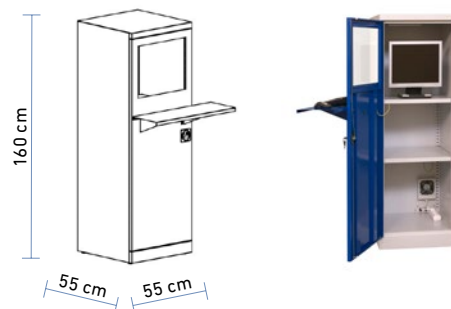

UZAMYKATELNÁ SKRINKA NA POČÍTAČ

KÓD PRODUKTU: SMK2

Dodávané v rôznych variantoch, možnosť výberu vybavenia. Predný sklenený panel určený na montáž klasického monitoru. Ochrana proti vonkajším vplyvom, tzn. proti vonkajšiemu vniknutiu objektov väčších ako 1mm, odolnosť voči kvapkám vody (uhol 15 °). Možnosť uchytenia skrine o podlahu, nastaviteľné nohy kvôli nerovnostiam. Výbava podľa typu skrine: s elektroinštaláciou, bez elektroinštalácie, rôzne dispozičné prevedenia.