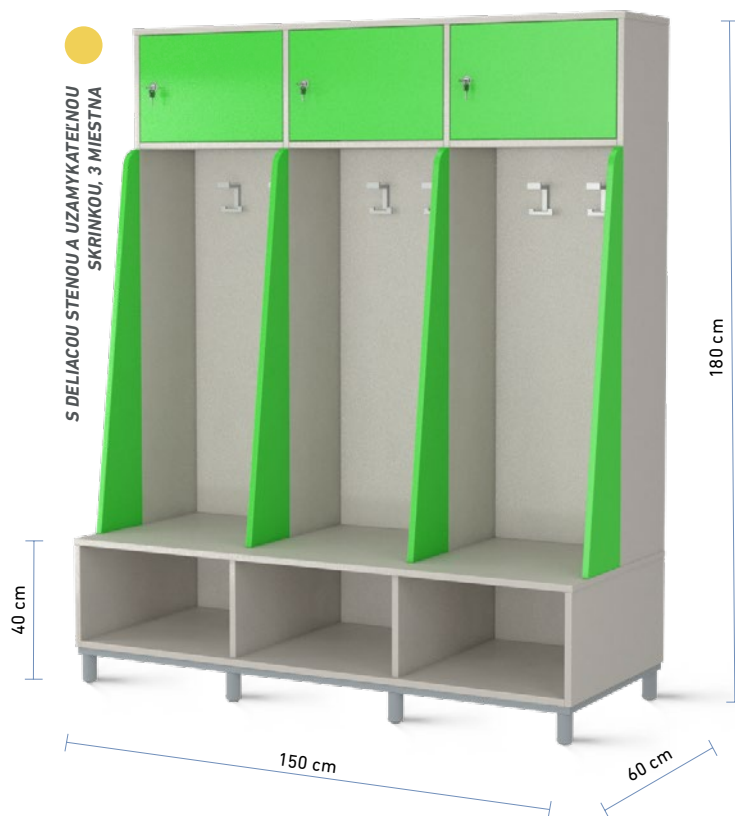

S DELIACOU PRIEČKOU

Z DVERE

Korpus skrine a dverka sú vyrobené z 18 mm laminátovej dosky a ABS hranou. Zadná stena je 3 mm HDF doska. Podstavec skrine je vyrobený z 40x20 mm uzavretého profilu a nohy sú z 40 mm rúrky, farbené sú elektrostatickým práškovým lakom. Nožičky sú opatrené nastaviteľnými pätkami na vyrovnanie nerovností podlahy.

SKRINE S ÚLOŽNÝM PRIESTOROM NA TOPÁNKY

2 MIESTNA, UZAMYKATEĽNÁ

Novinka!

Praktické, hygienické šatňové skrinky, kde majú svoje miesto nielen odevy ale aj topánky. Praktická časť na sedenie uľahčuje prezliekanie. Korpus skrine a dverka sú vyrobené z 18 mm laminátovej dosky a ABS hranou. Zadná stena je 3 mm HDF doska. Prevedenie na sokli, zospodu plastové protišmykové podložky. Vetrание v zadnej stene skrine. Horná časť je vybavená policou, tyčou na vešanie, vešiakmi, uzamykateľná, dá sa použiť aj zvlášť. Dolná časť je tiež uzamykateľná.

KOMPLETNÚ PONUKU NA ŠATŇOVÝ
NÁBYTOK NÁJDETE NA STRÁNKE
WWW.ALEXNABYTOK.SK

S DELEIACOU STENOU, OTVORENÁ

S DELIACOU STENOU A UZAMYKATELNOU SKRINKOU

KÓD PRODUKTU	SOST-02	SOST-03	SOST-02a	SOST-03a
SOS				
ŠÍRKA	100	150	100	150
HĽBKA	60	60	60	60
VÝŠKA	180	180	180	180

S DELEIACOU STENOU, OTVORENÁ, 3 MIESTNA

S DELIACOU STENOU A UZAMYKATELNOU SKRINKOU, 3 MIESTNA

ZÁKLADNÁ VÝBAVA

2 kovové vešiaky/priestor

Deliaca stena

Výšková aretácia

Mriežka na topánky

Bezpečnostný zámok s 2 kľúčmi