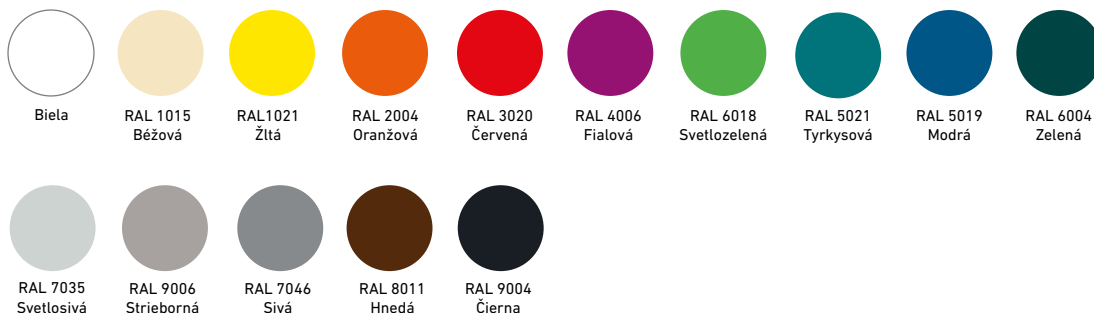

VZORKOVNÍK FAREBNÝCH PREVEDENÍ

Základné farby konštrukcií