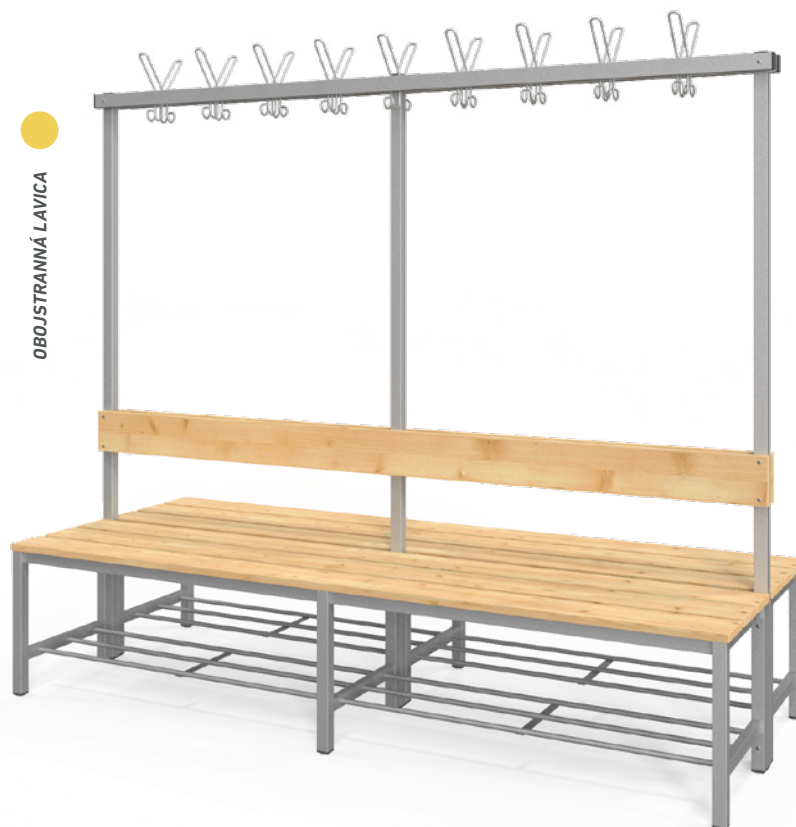

OBOJSTRANNÁ LAVICA