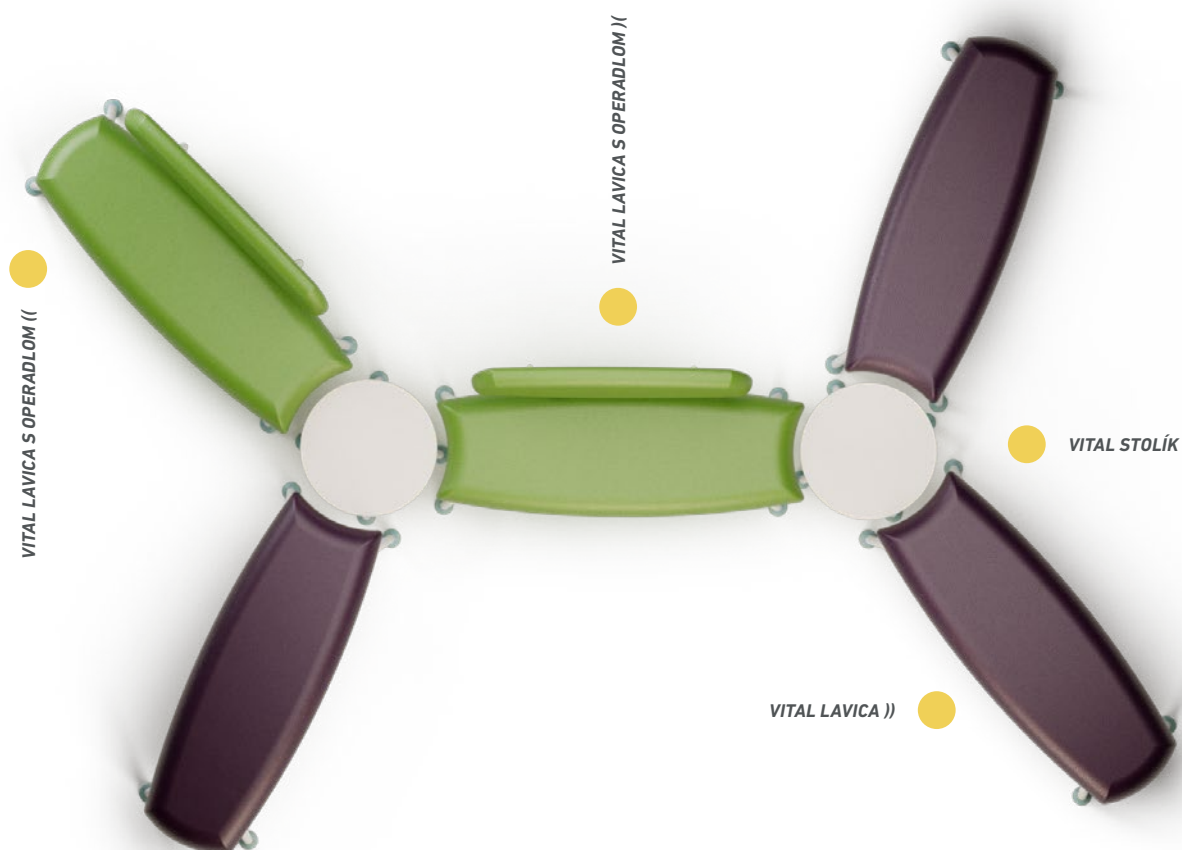

Komfortné a praktické variácie