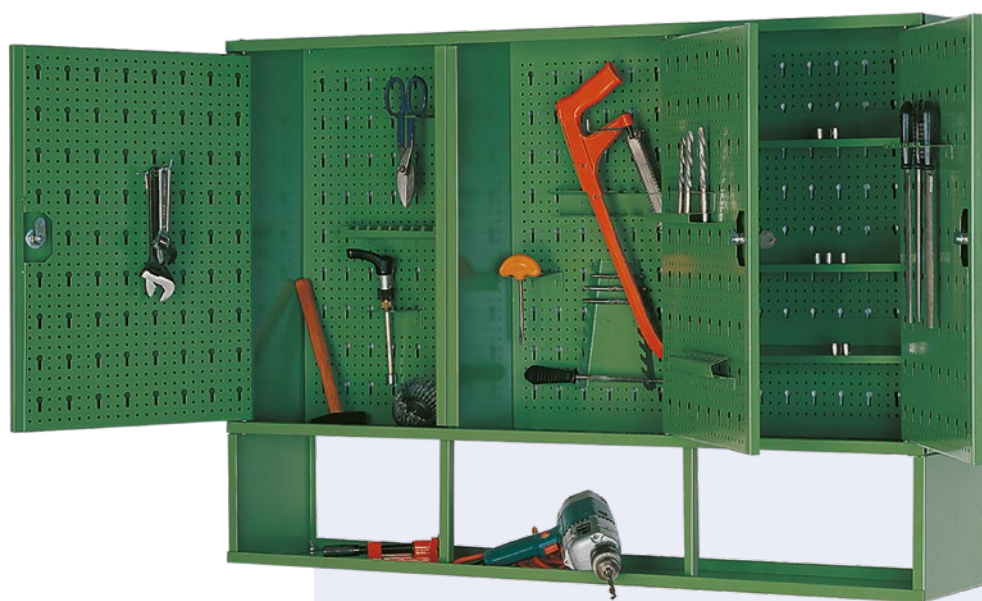

KÓD VÝROBKU	XSWT1300221906	XSWT1300231907	XSWT1300241908
XSWT			
ŠÍRKA	53	106	160
HĽBKA	25	25	25
VÝŠKA	60	60	60
POČET DVERÍ	1	2	2

PERFOROVANÉ NÁSTENNÉ SKRINKY NA NÁRADIE

Na vnútorný perforovaný panel je možnosť umiestniť ručné náradie, menšie položiť na poličku, prípadne uzavrieť do skrinky. Dve uzamykateľné skrinky môžu používať dve rôzne osoby, stredová časť môže byť spoločná. Skrinku možno umiestniť do každého priestoru.

SKRINKA 2 DVEROVÁ, STRED OTVORENÝ

KÓD VÝROBKU	SZW122	SZW123a	SNN300
SZW			
ŠÍRKA	120	120	120
HĽBKA	20	20	20
VÝŠKA	75	60	60

Perforované skrinky na náradie umožňujú ľahký prístup k nástrojom a náradiu, uzamykateľné skrinky docielia, že Vaše pracovisko bude vždy usporiadané. Na perforovanú vnútornú časť sa ľahko zavesí na konzoly a háčiky ručné náradie.