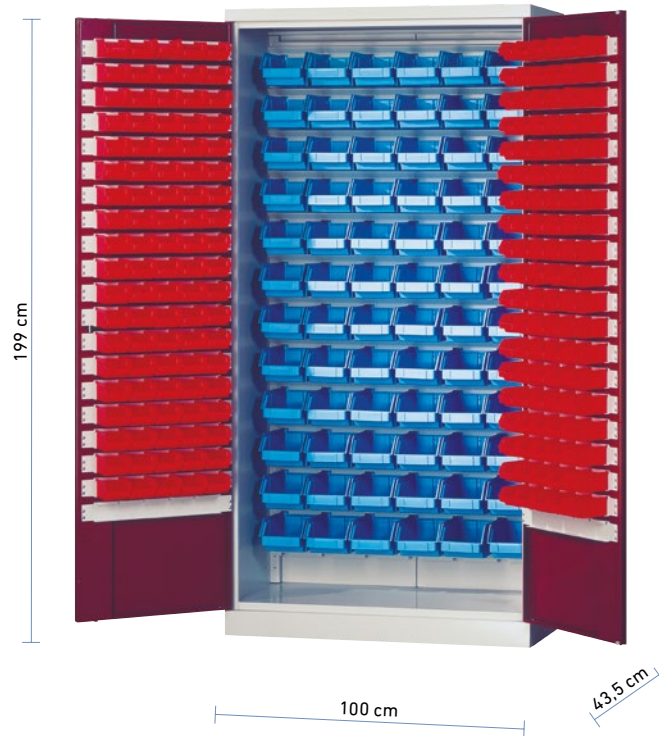

**DIELENSKÁ SKRIŇA NA ÚSCHOVU NÁRADIA,
2 DVEROVÁ, 2 ZÁSUVKY, POLICE**
KÓD VÝROBKU: SWM201