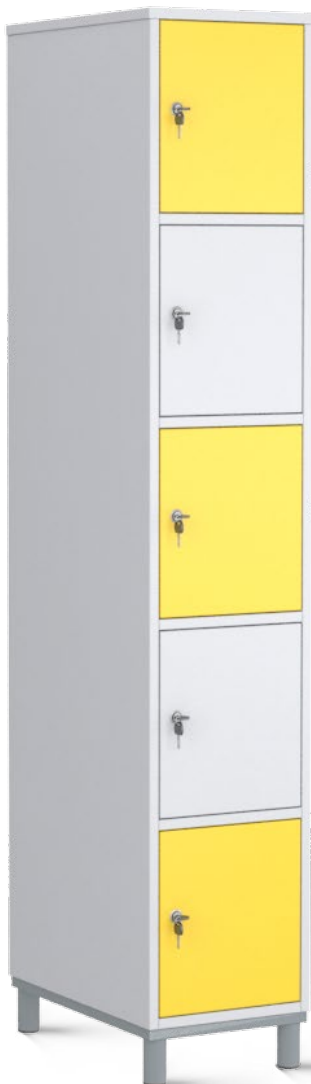

KÓD PRODUKTU	OTB-FE30-1-3	OTB-FE30-1-4	OTB-FE30-1-5	OTB-FE30-2-6	OTB-FE30-2-8	OTB-FE30-2-10
Fitt-30						
ŠÍRKA	32	32	32	62	62	62
HĽBKA	52	52	52	52	52	52
VÝŠKA	180	180	180	180	180	180
POČET ODDIELOV	3	4	5	6	8	10

1 RADOVÉ