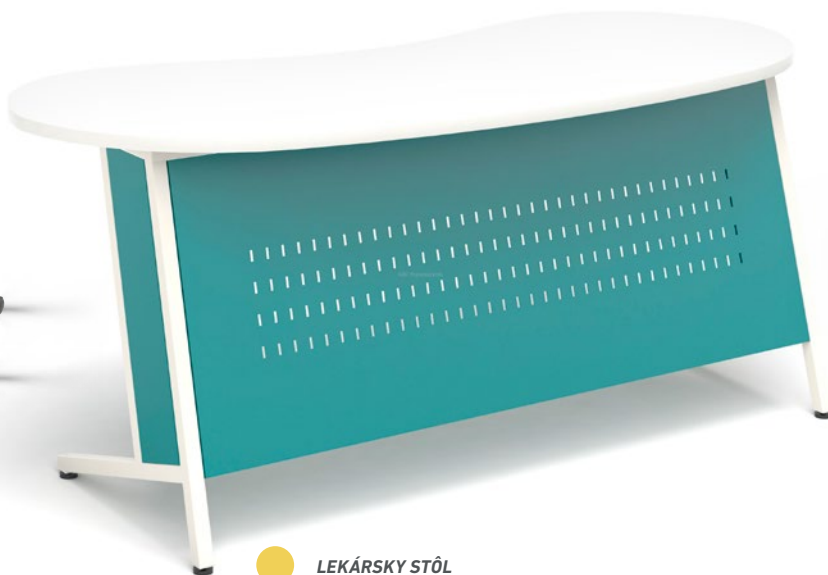

VIP ORDINÁCIA

LEVEL 3.5

KÓD VÝROBKU	ZBM304	SZK304	SCD35	SZL101	SZL102
OSZ-EB					
ŠÍRKA	180	54,5	50	40	80
HĽBKA	80	63	56,5	25	25
VÝŠKA	74	129	95	50	50
POČET ZÁSUVIEK	-	5	6	-	-

SKRINKA S PRESKLENÝMI DVERAMI

NÁSTENNÁ SKRINKA S PRESKLENÝMI DVERAMI

KÓD PRODUKTU: SZL102

2 presklené posuvné dvierka s úchytkami
2 presklené police
Nosnosť police 5 kg

OTOČNÁ STOLIČKA

LEKÁRSKY STÔL

LEKÁRSKY STÔL

KÓD PRODUKTU: ZBM304

Kovová konštrukcia s prednou doskou.
Rektifikačné nohy. Doska stola zaoblená
laminátová doska.