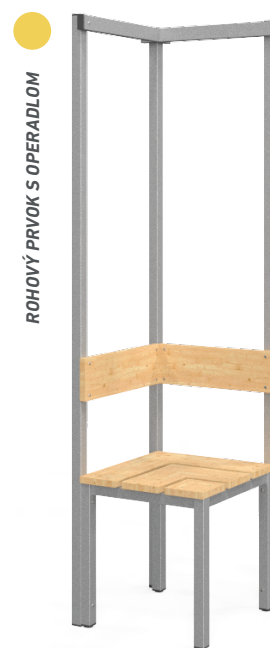

KOMPLETNÚ PONUKU NA ŠATŇOVÝ
NÁBYTOK NÁJDETE NA STRÁNKE
WWW.ALEXNABYTOK.SK

Ponuku ostatných farebných
prevedení nájdete vzadu
v katalógu!

KÓD PRODUKTU	MOONTABURETKA1	MOONTABURETKA2	MOONSTÖL
TYP	MOON TABURETKA 1.	MOON TABURETKA 2.	MOON STÖL
FORMA	S VNÚTORNÝM OBLÚKOM	OKRÚHLA	-
DOSKA STOLA	-	-	LAMINÁTOVÁ DOSKA
MOON	ŠÍRKA	Ø 55 cm	Ø 60 cm
	HĽBKA	Ø 55 cm	Ø 60 cm
	VÝŠKA SEDU	46 cm	-
	VÝŠKA STOLA	-	55 cm

Do seba zapadajúce
tvary taburetiiek

KÓD PRODUKTU	0TB-01P-120-40-40	0TB-01P-190-40-40
Fitt lavica		
ŠÍRKA	120	190
HĽBKA	40	40
VÝŠKA	40	40
POČET MIEST	3	6

FITT ŠATŇOVÉ LAVICE

Fitt lavice patria medzi najobľúbenejšie šatňové produkty, majú pevnú odolnú konštrukciu, rôzne prvky, ktoré sa dajú spájať, s vešiakmi a mriežkou na topánky. Konštrukciu tvorí oceľová joklovina s rozmerom 30x30 mm, mriežka na topánky je z 13 mm trubky. Výškovo nastaviteľné nohy umožňujú dorovnať nerovnosti podlahy. Sedák a operadlo tvoria 20 mm hrubé borovicové dosky.