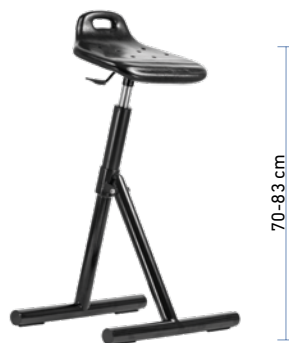

ASYN 1290
OTOČNÁ STOLIČKA
KÓD PRODUKTU: AN-1290ASYN

Pracovná stolička má plynový piest na nastavenie výšky. Polyuretánový sedák a operadlo. Nosnosť stoličky je 110 kg.

GEO 1 PLASTIC
STOLIČKA
KÓD PRODUKTU: GPSZ1

Sedák a operadlo z tvrdého plastu, plochooválna kovová konštrukcia s rozmerom 38x20 mm s plastovými koncovkami.

ZOSILNENÁ STOLIČKA
DO UČEBNE
KÓD PRODUKTU: ESZ567

Klasická stolička do učebne, sedák a operadlo bukovej preglejky, konštrukcia z 18x1,2 mm ocelevej trubky.