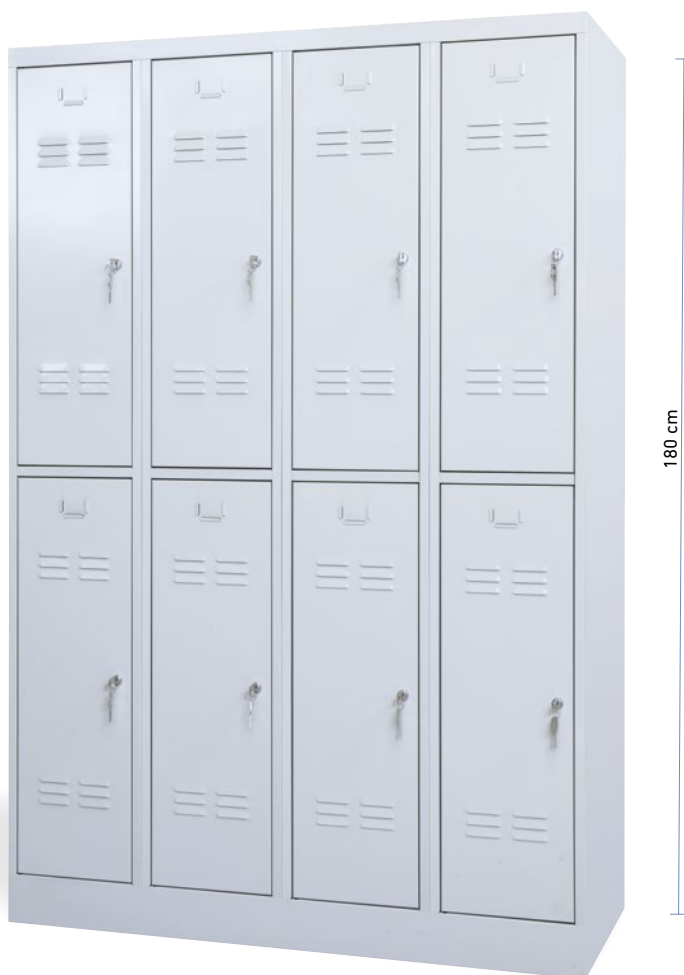

S DELENÝMI DVERAMI

KOMPLETNÚ PONUKU NA ŠATŇOVÝ
NÁBYTOK NÁJDETE NA STRÁNKU
WWW.ALEXNABYTOK.SK

Dvere a korpus sú vyrobené z elektrostaticky práškovaného oceľového plechu, v základnom prevedení na sokli. V základnej výbave zahŕňujú bezpečnostný zámok s 2 kľúčmi, vetracie otvory, menovku a tyč s plastovým vešiakom.