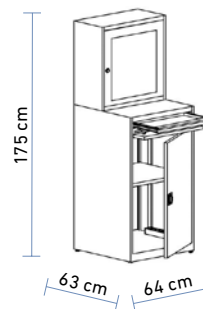

1. V zadnej časti vetracie otvory
2. Uzamykateľná, vysúvacia polica
3. SMK3a skrinka na kolieskach
4. Bezpečnostný zámok s 2 kľúčmi

ZÁKLADNÁ VÝBAVA

UZAMYKATEĽNÁ SKRINKA NA POČÍTAČ NA KOLIESKACH, ZÁSUVKA, 1 DVIERKA

KÓD PRODUKTU: SMK3a

Skriňa vybavená zásuvkou pre klávesnicu a policou v spodnom oddelení. Na bočnej strane skrine je ventilácia pre odvádzanie tepla. V zadnej časti sú výseky pre napájacie vedenie. Presklenú hornú časť tvorí temperované sklo. Dodávané v dvoch variantoch: s elektroinštaláciou alebo bez elektroinštalácie.

UZAMYKATEĽNÁ SKRINKA NA POČÍTAČ

KÓD PRODUKTU: SMK4a

Predný sklenený panel určený na montáž LCD monitoru. Ochrana proti vonkajším vplyvom, tzn. proti vonkajšiemu vniknutiu objektov väčších ako 1mm, odolnosť voči kvapkám vody (uhol 15 °). Možnosť uchytenia skrine o podlahu, nastaviteľné nohy kvôli nerovnostiam. Výbava podľa typu skrine: s elektroinštaláciou, bez elektroinštalácie.