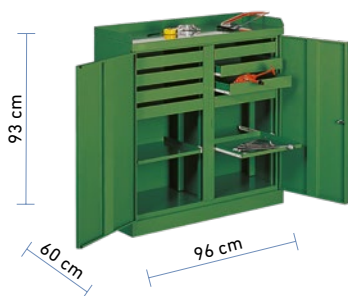

Horná časť skrine vybavená perforovanou stenou na prehľadné zavesenie náradia, 2 zásuvky a 2 police prestaviteľné po 25 mm podľa potreby. Možnosť dodania hákov k perforovanej stene, podľa požiadaviek za príplatok.

**DIELENSKÁ SKRIŇA NA ÚSCHOVU NÁRADIA,
2 DVEROVÁ, PLASTOVÉ ZÁSUVKY**
KÓD VÝROBKU: SWM205

Spevnená konštrukcia skrine a zvýšená nosnosť políc určená predovšetkým do dielni. Dvojbodové uzamykanie a možnosť prestavenia políc po 25 mm. Určená na skladovanie plastových zásobníkov: 72 boxov (108 x 144 x 224/170 mm) + 80 boxov (6 x 77 x 119/90 mm). Plastové zásobníky sú súčasťou skrine.