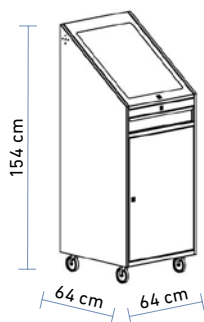

1. V zadnej časti vetracie otvory
2. Uzamykateľná, vysúvacia polica
3. SMK3a skrinka na kolieskach
4. Bezpečnostný zámok s 2 kľúčmi

ZÁKLADNÁ VÝBAVA

UZAMYKATEĽNÁ SKRINKA NA POČÍTAČ NA KOLIESKACH, ZÁSUVKA, 1 DVIERKA

KÓD PRODUKTU: SMK3a

Skriňa vybavená zásuvkou pre klávesnicu a policou v spodnom oddelení. Na bočnej strane skrine je ventilácia pre odvádzanie tepla. V zadnej časti sú výseky pre napájacie vedenie. Presklenú hornú časť tvorí temperované sklo. Dodávané v dvoch variantoch: s elektroinštaláciou alebo bez elektroinštalácie.

UZAMYKATEĽNÁ SKRINKA NA POČÍTAČ

KÓD PRODUKTU: SMK4a

Predný sklenený panel určený na montáž LCD monitoru. Ochrana proti vonkajším vplyvom, tzn. proti vonkajšiemu vniknutiu objektov väčších ako 1mm, odolnosť voči kvapkám vody (uhol 15 °). Možnosť uchytenia skrine o podlahu, nastaviteľné nohy kvôli nerovnostiam. Výbava podľa typu skrine: s elektroinštaláciou, bez elektroinštalácie.