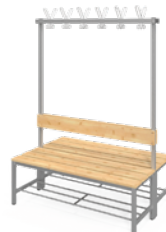

Do seba zapadajúce
tvary taburetiiek

KÓD PRODUKTU	0TB-01P-120-40-40	0TB-01P-190-40-40
Fitt lavica		
ŠÍRKA	120	190
HĽBKA	40	40
VÝŠKA	40	40
POČET MIEST	3	6

FITT ŠATŇOVÉ LAVICE

Fitt lavice patria medzi najobľúbenejšie šatňové produkty, majú pevnú odolnú konštrukciu, rôzne prvky, ktoré sa dajú spájať, s vešiakmi a mriežkou na topánky. Konštrukciu tvorí oceľová joklovina s rozmerom 30x30 mm, mriežka na topánky je z 13 mm trubky. Výškovo nastaviteľné nohy umožňujú dorovnať nerovnosti podlahy. Sedák a operadlo tvoria 20 mm hrubé borovicové dosky.

ROHOVÝ PRVOK S OPERADLOM

ŠATŇOVÁ LAVICA

KOMPLETNÚ PONUKU NA ŠATŇOVÝ
NÁBYTOK NÁJDETE NA STRÁNKE
WWW.ALEXNABYTOK.SK

Ponuku ostatných farebných
prevedení nájdete vzadu v katalógu!

KÓD PRODUKTU	OTB-01S-175-40-40	OTB-01P-120-175-40	OTB-01P-190-175-40	OTB-01P-120-175-80	OTB-01P-190-175-80	
Fitt lavica	ŠÍRKA	40	120	190	120	190
	HĽBKA	40	40	40	80	80
	VÝŠKA	175	175	175	175	175
	POČET MIEST	1	3	6	6	12
	POČET VEŠIAKOV	-	6	11	12	22