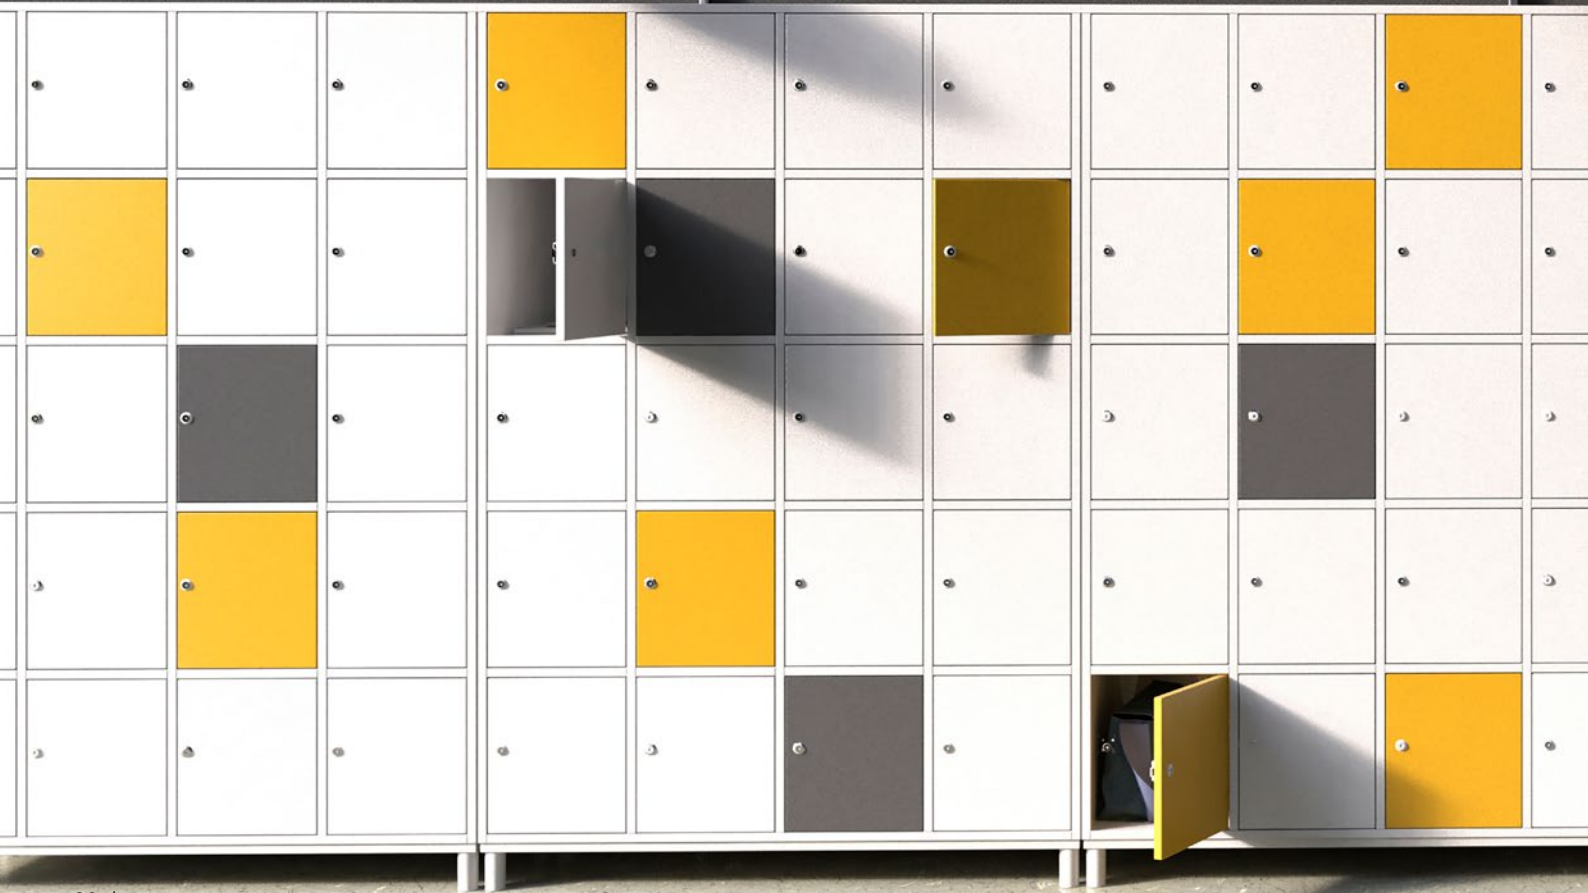

*Tlačené povrchy dverí robia skrinky unikátne.
Vyberte si vyhovujúci typ laminátovej dosky skriň!*

TOP KATEGÓRIE ŠATŇOVÝCH SKRÍŇ

LAMINÁTOVÉ A KOVOVÉ ÚSCHOVNÉ SKRINKY

Vynikajúce riešenie na skladovanie rôznych predmetov a cenností do šatní, obchodných priestorov, jedální alebo spoločenských priestorov. Na výber sú rôzne veľkosti a farebné prevedenia skriniek.