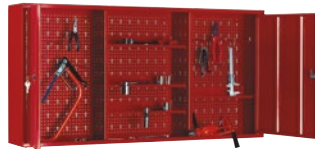

KÓD VÝROBKU	SZW122	SZW123a	SNN300
SZW			
ŠÍRKA	120	120	120
HĽBKA	20	20	20
VÝŠKA	75	60	60

Perforované skrinky na náradie umožňujú ľahký prístup k nástrojom a náradiu, uzamykateľné skrinky docielia, že Vaše pracovisko bude vždy usporiadané. Na perforovanú vnútornú časť sa ľahko zavesí na konzoly a háčiky ručné náradie.

PERFOROVANÁ SKRINKA NA NÁRADIE