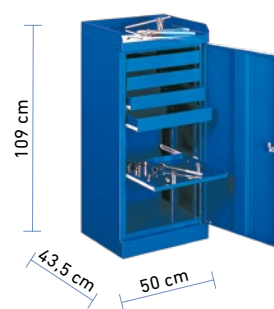

MOBILNÝ KONTAJNER NA ÚSCHOVU
NÁRADIA, 5 ZÁSUVIEK, 1 DVIERKA
KÓD VÝROBKU: SZWN251

Dielenský vozík s pracovnou plochou z tvrdého
dreva. Centrálne uzamykanie, zásuvky na guľič-
kových výsuvoch s nosnosťou 50 kg / zásuvka.
Na pogumovaných kolieskach, 2 brzdené.

MOBILNÝ KONTAJNER NA ÚSCHOVU
NÁRADIA, 5 ZÁSUVIEK, 2 DVIERKA
KÓD VÝROBKU: SZWG43

Dielenský vozík s uzamykateľným oddelením
na prehľadnú organizáciu náradia, perforova-
né steny skrine umožňujú uchytenie konzol a
háčikov na zavesenie náradia. V spodnej časti
vozíka polica a dve zásuvky, pogumované ko-
lieska, 2 brzdené.

SKRINKA NA ÚSCHOVU NÁRADIA,
1 DVEROVÁ, 4 VYSÚVACIE POLICE
KÓD VÝROBKU: SZW104

Dielenská skriňa s pracovnou plochou. Vybavená
zásuvkami na guľičkových výsuvoch pre zabez-
pečenie plynulého chodu.