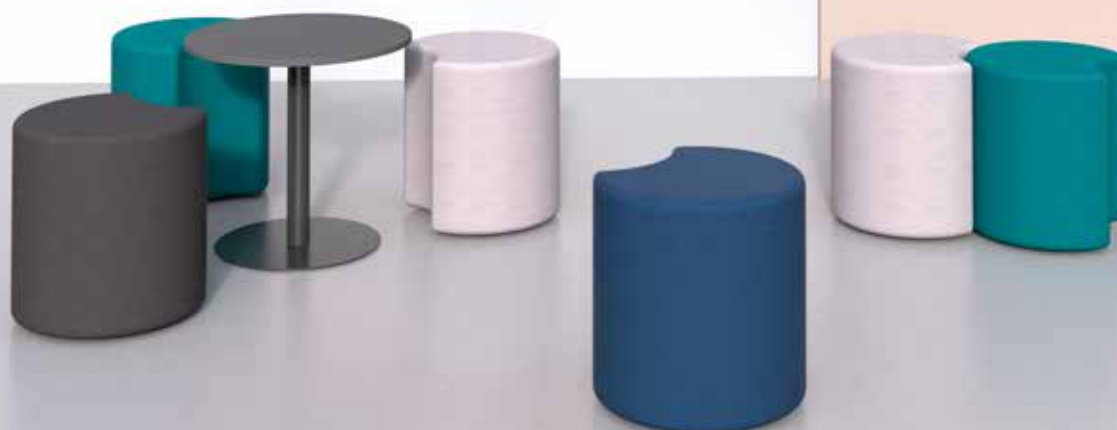

# VITAL zostava

M 3 ks

Vital lavice sú vhodné ako **oddychové prvky** do šatní ale aj do chodieb a hál.  
Čalúnené Vital lavice vytvárajú so stolíkom a Vital sedačkou **praktické zostavy**.

**VITAL sedačka**  
Rozmer: Ø54x39 cm  
Kód výrobku: VGMB-05-05-1