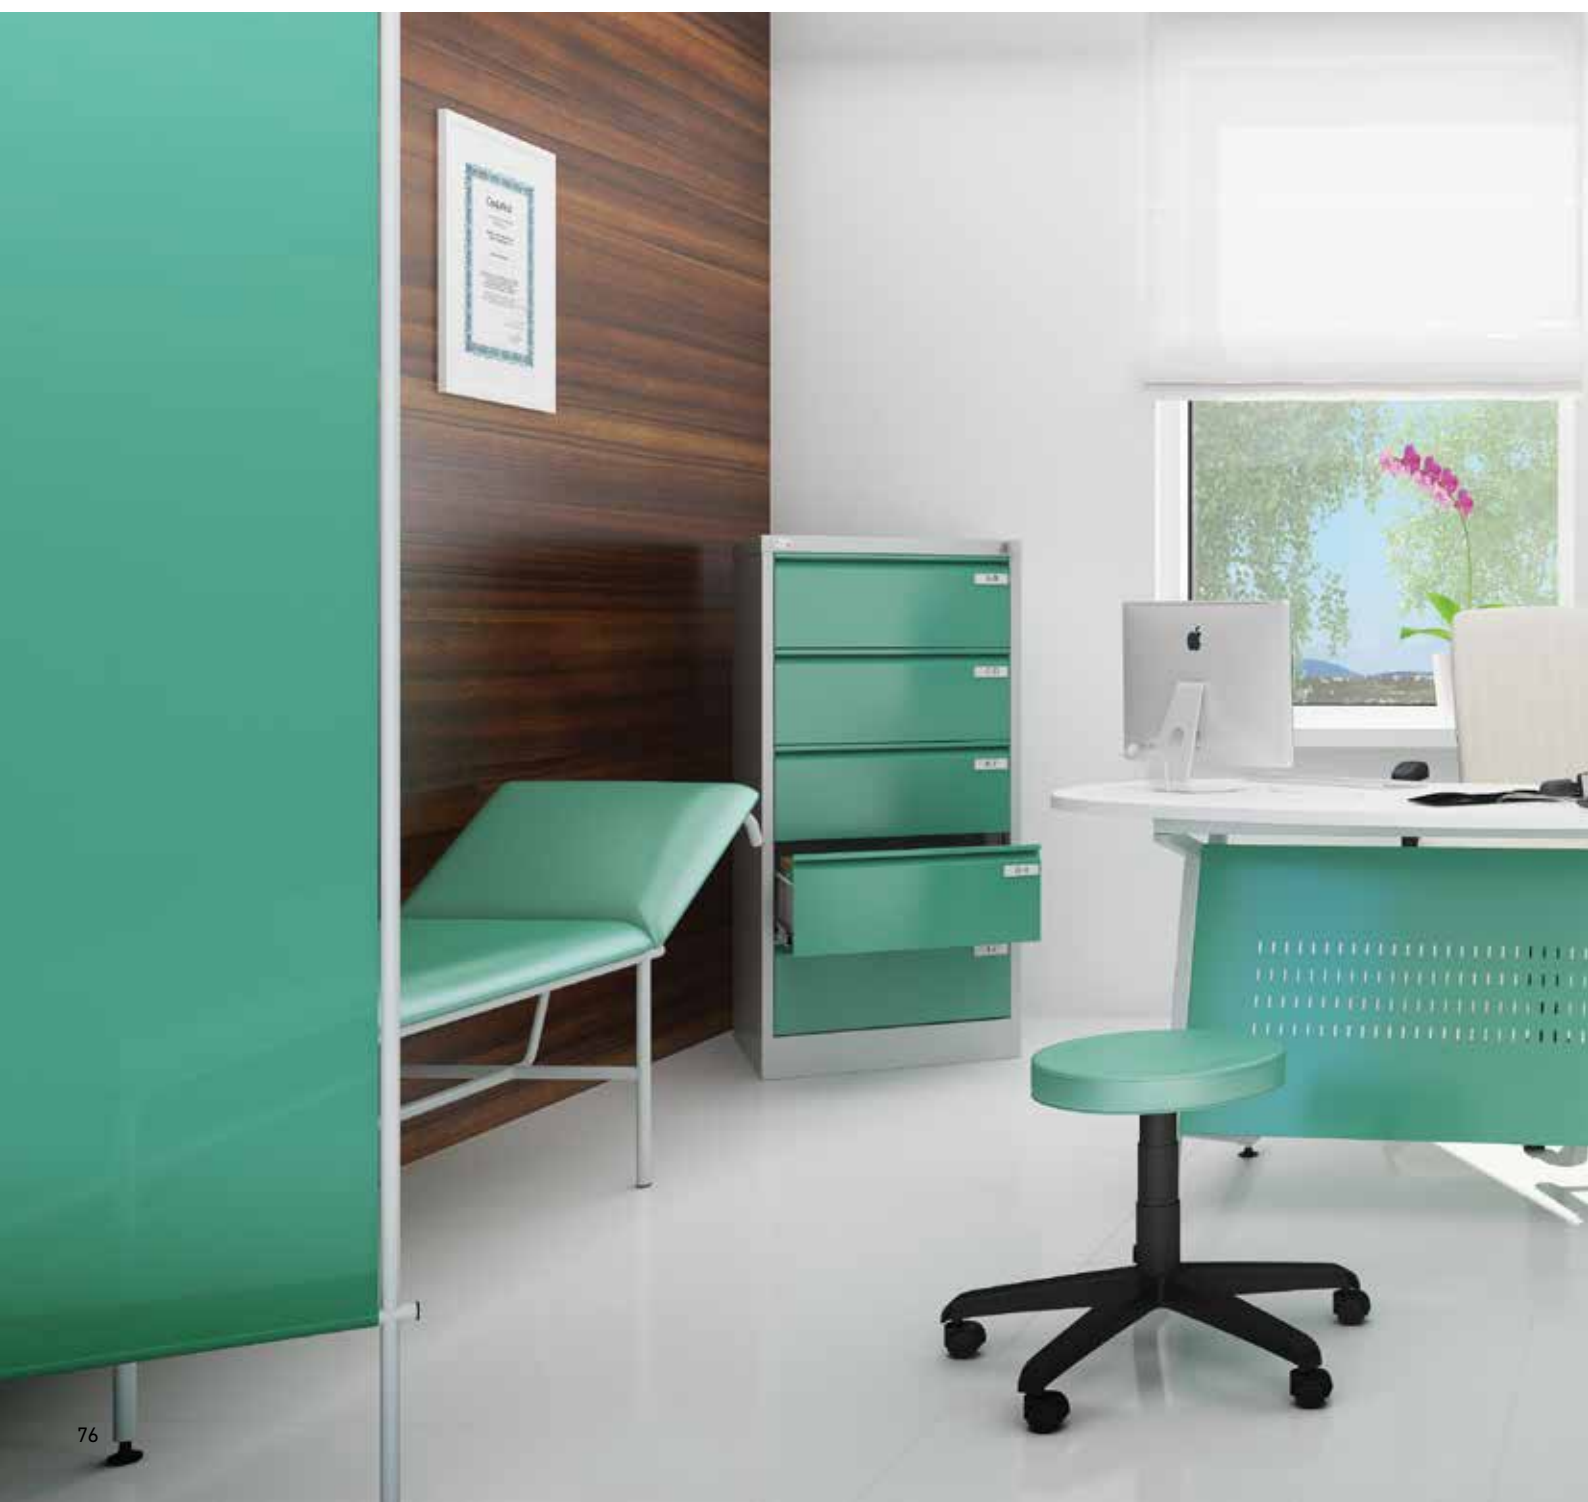

## NÁŠ ZDRAVOTNÍCKY NÁBYTOK SPĽŇA VŠETKY ŠPECIFICKÉ POŽIADAVKY.

Je estetický, ľahko premiestniteľný, ľahko čistiteľný, **so špeciálnymi ABS hranami**. Je **odolný** voči zvýšenému prevádzkovému zaťaženiu, pevné konštrukcie sú farbené **elektrostaticky práškovanou farbou**. Stoličky poskytujú **zdravý a pohodlný komfort**, s plastovými alebo špeciálnymi Soliwood sedákmi.