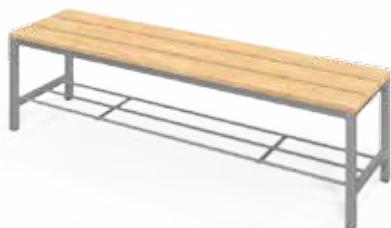

## FITT ŠATŇOVÁ LAVICA

**OTB-UF-120-40-41**

3 miestna  
120x40x41cm

Cena bez DPH: **77,00 €**  
Cena s DPH: 92,40 €

**OTB-UF-40-175-41**

1 miestna  
40x175x41cm

Cena bez DPH: **116,00 €**  
Cena s DPH: 139,20 €