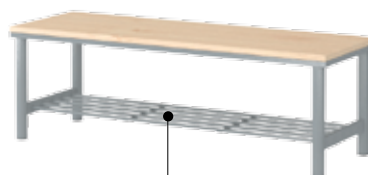

OTB-UF-150-40-41

4 miestna
150x40x41cm

Cena bez DPH: **92,00 €**
Cena s DPH: 110,40 €

OTB-01P-120-40-40

3 miestna
120x40x40cm

Cena bez DPH: **77,00 €**
Cena s DPH: 92,40 €

**KRATŠIA
DODACIA
LEHOTA!**