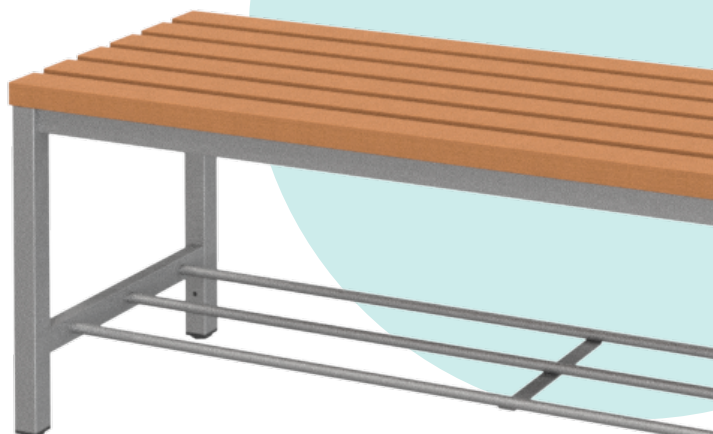

##### OTB-WPC-40-175-41

1 miestna  
40x175x41cm

Cena bez DPH: **129,00 €**  
Cena s DPH: 154,80 €

**5** ročná  
ZÁRUKA

**FITT JEDNOSTRANNÁ LAVICA  
s WPC doskami**

**OTB-WPC-120-175-41**

3 miestna  
6 vešiakov  
120x175x41cm