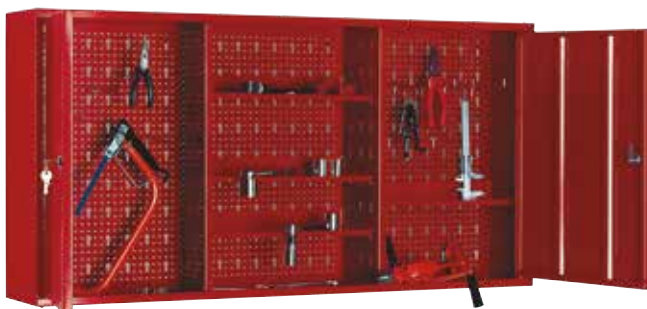

## NÁSTENNÁ SKRINKA NA NÁRADIE

Perforovaná, 2 dverka, s policou

Rozmer: 120x75X20 cm

**Kód výrobku:**

SZW122

Cena bez DPH: **238,00 €**

Cena s DPH: 285,60 €