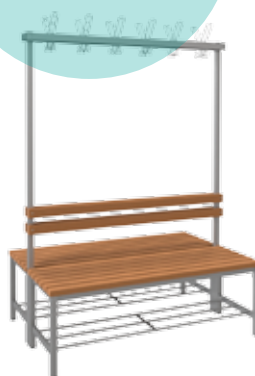

**FITT OBOJSTRANNÁ LAVICA
s WPC doskami**

OTB-WPC-120-175-80

6 miestna
12 vešiakov
120x175x80cm

Cena bez DPH: **242,00 €**
Cena s DPH: 290,40 €