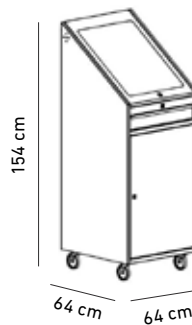

UZAMYKATELNÁ SKRINKA NA POČÍTAČ NA KOLIESKACH, ZÁSUVKA, 1 DVIERKA

Skriňa vybavená zásuvkou pre klávesnicu a policou v spodnom oddelení. Na bočnej strane skrine je ventilácia pre odvádzanie tepla. V zadnej časti sú výseky pre napájacie vedenie. Preskennú hornú časť tvorí temperované sklo. Dodávané v dvoch variantoch: s elektroinštaláciou alebo bez elektroinštalácie.

Kód výrobu: SMK3a

Cena bez DPH: **292,00 €**

Cena s DPH: 350,40 €