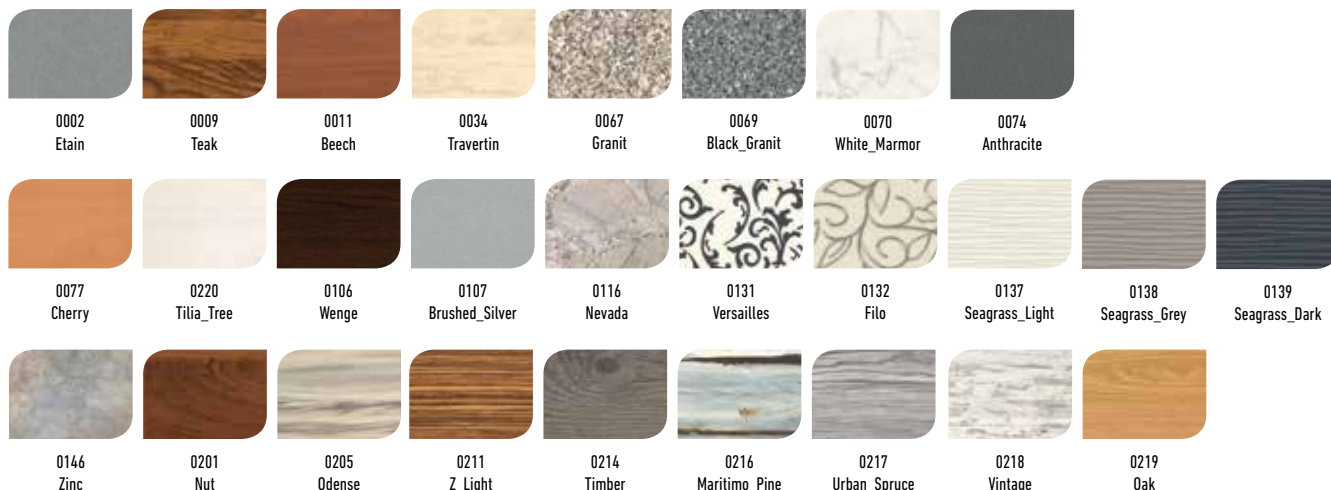

## Farby topalitových dosiek

0002

Etain

0009

Teak

0011

Beech

0034