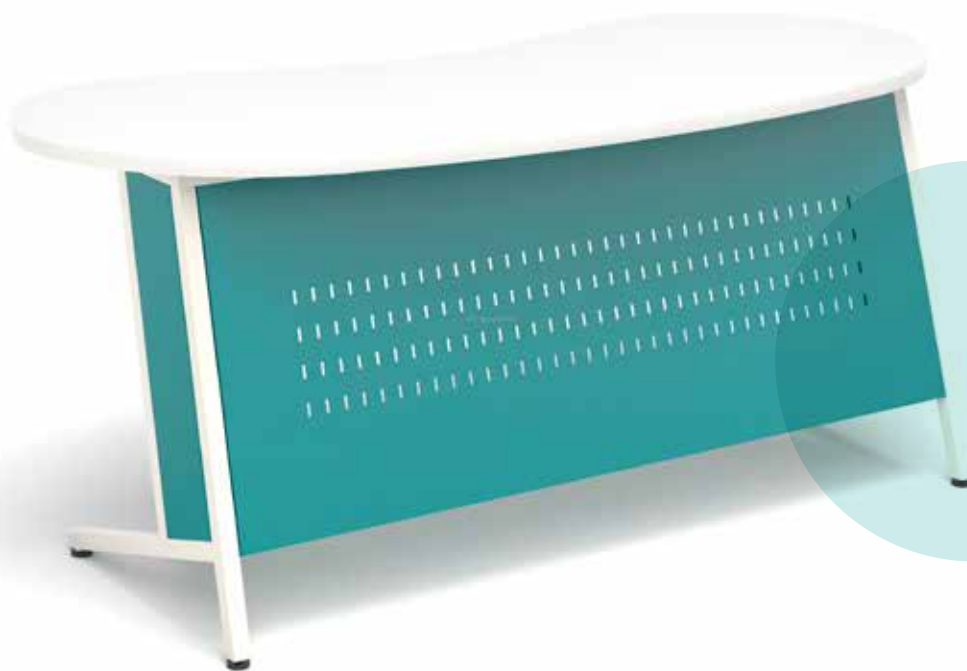

LEKÁRSKY STÔL

Kód výrobku: ZBM304

Kovová konštrukcia s prednou doskou.

Rektifikačné nohy.

Doska stola zaoblená

laminátová doska.

180x74X80 cm

Cena bez DPH: **263,00 €**

Cena s DPH: 315,60 €