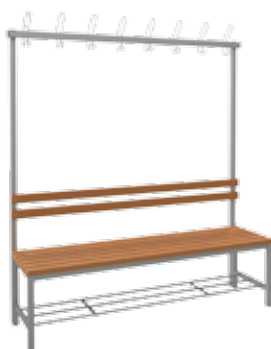

Cena bez DPH: **129,00 €**  
Cena s DPH: 154,80 €

**FITT OBOJSTRANNÁ LAVICA  
s WPC doskami**

**OTB-WPC-120-175-80**

6 miestna  
12 vešiakov  
120x175x80cm

Cena bez DPH: **242,00 €**  
Cena s DPH: 290,40 €