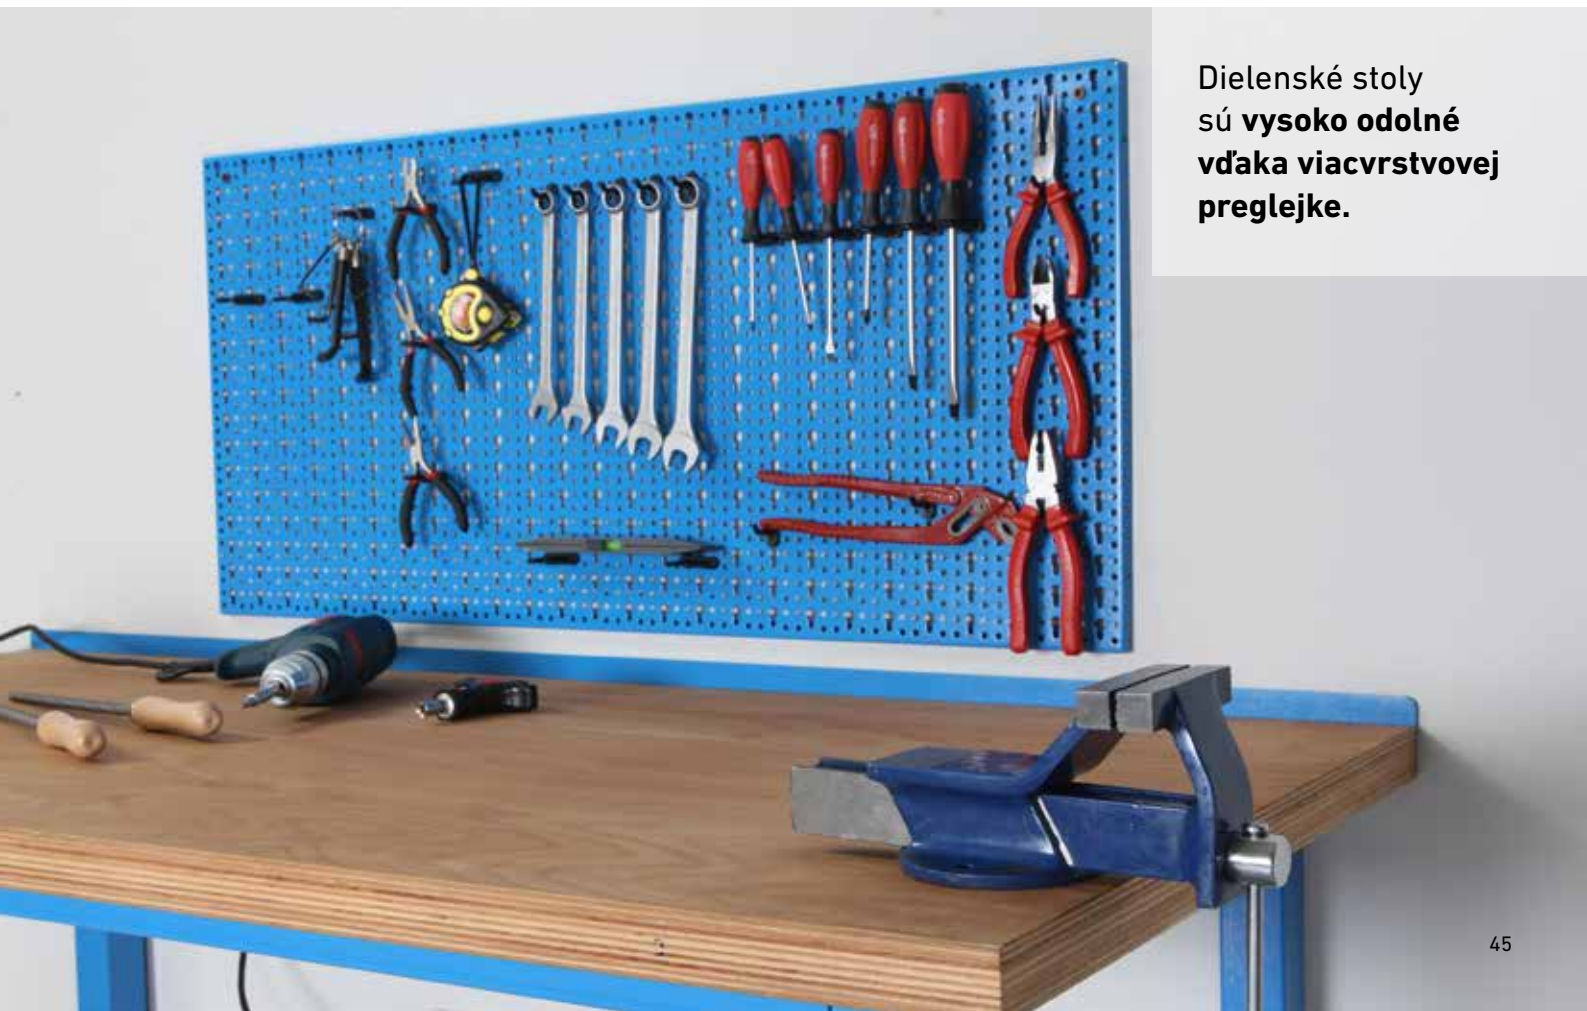

Dielenské stoly
sú **vysoko odolné**
vďaka **viacvrstvovej**
preglejké.