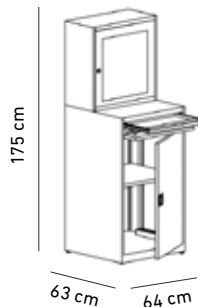

Skrinky NA ÚSCHOVU POČÍTAČA

M 1 ks

V prevádzkových priestoroch je **ochrana počítača** už nevyhnutnosťou. S našimi kovovými skrinkami dosiahnete účinnú ochranu, **sú ľahko prístupné aj viditeľné**.

Základná výbava

vetracie otvory
v zadnej časti

SMK3a skrinka
na kolieskach

uzamykateľná,
vysúvacia polica

bezpečnostný zámok
s 2 kľúčmi

UZAMYKATEĽNÁ SKRINKA NA POČÍTAČ

Predný sklenený panel určený na montáž LCD monitoru. Ochrana proti vonkajším vplyvom, tzn. proti vonkajšiemu vniknutiu objektov väčších ako 1mm, odolnosť voči kvapkám vody (uhol 15 °). Možnosť uchytenia skrine o podlahu, nastaviteľné nohy kvôli nerovnostiam. Výbava podľa typu skrine: s elektroinštaláciou, bez elektroinštalácie.

Kód výrobku: SMK4a

Cena bez DPH: **312,00 €**

Cena s DPH: 374,40 €