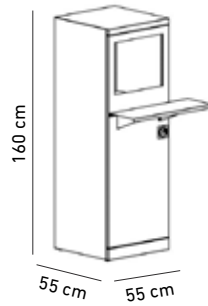

UZAMYKATELNÁ SKRINKA NA POČÍTAČ

Dodávaná v rôznych variantoch, možnosť výberu vybavenia. Predný sklenený panel určený na montáž klasického monitoru. Ochrana proti vonkajším vplyvom, tzn. proti vonkajšiemu vniknutiu objektov väčších ako 1mm, odolnosť voči kvapkám vody (uhol 15 °). Možnosť uchytenia skrine o podlahu, nastaviteľné nohy kvôli nerovnostiam. Výbava podľa typu skrine: s elektroinštaláciou, bez elektroinštalácie, rôzne dispozičné prevedenia.

Kód výrobu: SMK2

Cena bez DPH: **205,00 €**

Cena s DPH: 246,00 €