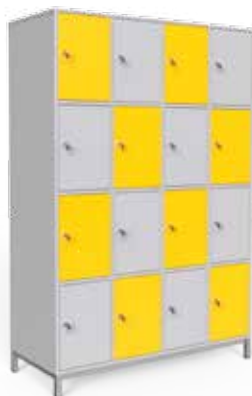

FITT-30

OTB-FE30-4-16
16 dverová
122x180x52cm

Cena bez DPH:
326,00 €
Cena s DPH:
391,20 €