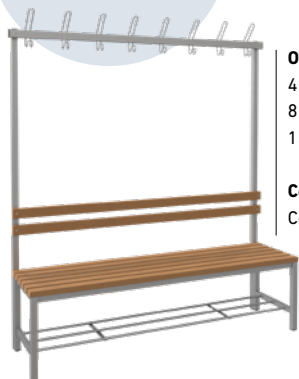

S dlhou
životnosťou,
estetické
a ľahko
udržiavané
prevedenie

5 ročná
ZÁRUKA

FITT JEDNOSTRANNÁ LAVICA s WPC doskami

M 1 ks

OTB-WPC-150-175-41
4 miestna
8 vešiakov
150x175x41cm

Cena bez DPH: 153,00 €
Cena s DPH: 183,60 €

FITT OBOJSTRANNÁ LAVICA s WPC doskami

M 1 ks

OTB-WPC-190-175-80
12 miestna
18 vešiakov
190x175x80cm

Cena bez DPH: 369,00 €
Cena s DPH: 442,80 €

OTB-WPC-120-175-41
3 miestna
6 vešiakov
120x175x41cm

Cena bez DPH: 129,00 €
Cena s DPH: 154,80 €