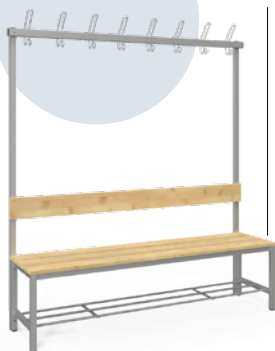

FITT JEDNOSTRANNÁ LAVICA

OTB-UF-150-175-41

4 miestna
8 vešiakov
150x175x41cm

Cena bez DPH:

137,00 €

Cena s DPH:

164,40 €