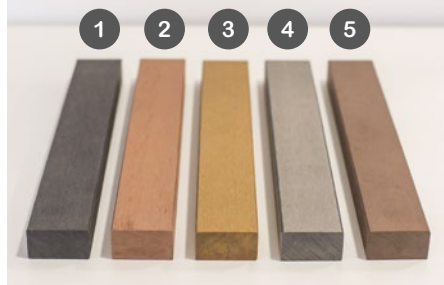

Cena s DPH: 156,00 €

OTB-WPC-40-175-41

1 miestna

40x175x41cm

Cena bez DPH: 129,00 €

Cena s DPH: 154,80 €

FARBY WPC DOSIEK

1. Misterious Black
2. Maple-Leaf Red
3. Vibrant Yellow
4. Light Gray
5. Oak Brown