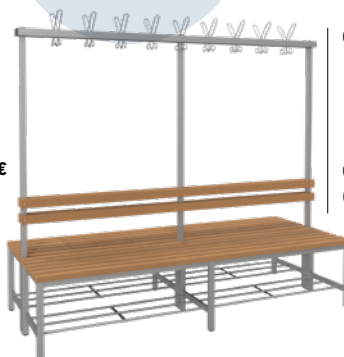

S dlhou
životnosťou,
estetické
a ľahko
udržiavané
prevedenie

5 ročná
ZÁRUKA

FITT JEDNOSTRANNÁ LAVICA s WPC doskami

M 1 ks

OTB-WPC-150-175-41
4 miestna
8 vešiakov
150x175x41cm

Cena bez DPH: 153,00 €
Cena s DPH: 183,60 €

FITT OBOJSTRANNÁ LAVICA s WPC doskami

M 1 ks

OTB-WPC-190-175-80
12 miestna
18 vešiakov
190x175x80cm

Cena bez DPH: 369,00 €
Cena s DPH: 442,80 €

OTB-WPC-120-175-41
3 miestna
6 vešiakov
120x175x41cm

Cena bez DPH: 129,00 €
Cena s DPH: 154,80 €