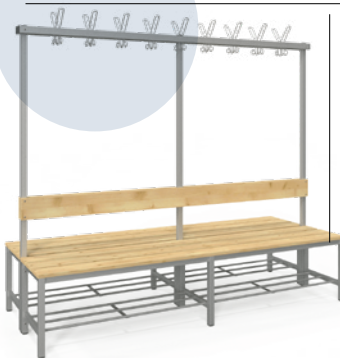

Fitt lavice patria medzi najobľúbenejšie šatňové produkty, majú pevnú odolnú konštrukciu, rôzne prvky, ktoré sa dajú spájať, s vešiakmi a mriežkou na topánky. Konštrukciu tvorí ocelová joklovina 30x30 mm, mriežka na topánky je z 13 mm trubky. Výškovo nastaviteľné nohy umožňujú dorovnať nerovnosti podlahy. Sedák a operadlo tvoria hrubé borovicové dosky. Voliteľné farby konštrukcie!

FITT JEDNOSTRANNÁ LAVICA

OTB-UF-150-175-41

4 miestna
8 vešiakov
150x175x41cm

Cena bez DPH:

137,00 €

Cena s DPH:

164,40 €

FITT OBOJSTRANNÁ LAVICA