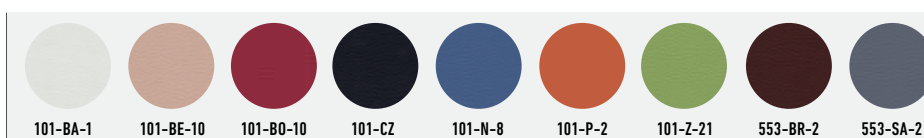

Farby koženiek Optio