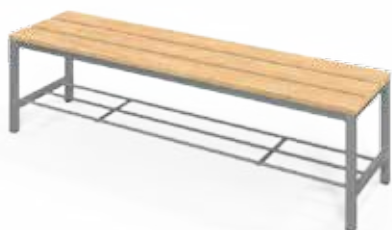

Cena s DPH: 139,20 €

OTB-UF-150-40-41

4 miestna
150x40x41cm

Cena bez DPH: **92,00 €**

Cena s DPH: 110,40 €

OTB-01P-120-40-40

3 miestna
120x40x40cm

Cena bez DPH: **77,00 €**