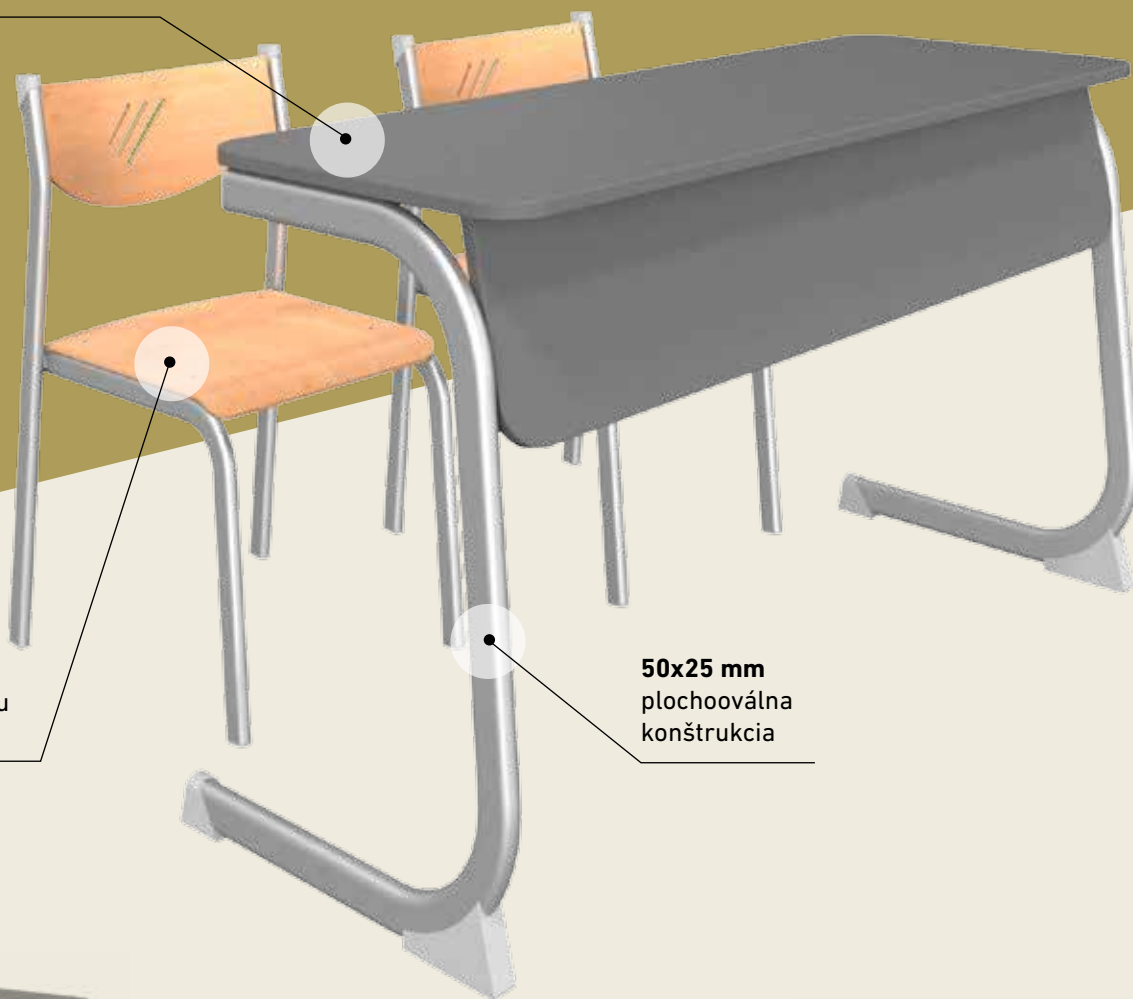

Stoly: 50x25 mm plochoooválna konštrukcia, plastové krytky.

- 1 **Geo 2 študentská stolička** / GSZ-2
- 2 **Geo Linea 2 miestny stôl** / GLA2-LK
- 3 **Flex skriňa 01** / FSZ-01
- 4 **Relaxačný segment** / PS

Oblíbená zostava
v novom rúchu!

4

1

GEO LINEA

ZAOBLENÉ HRANY DOSIEK
poskytujú väčšiu bezpečnosť!

GEO LINEA

SEDÁK
s priehľbinou
na sedenie

50x25 mm
plochoooválna
konštrukcia

GEO LINEA 1 MIESTNY ŠTUDENSKÝ STÔL

Š: 80 cm H: 60 cm V: podľa vek.kat.

GLA1-LS

18 mm laminátová doska s ABS hranou, zaoblená
Cena bez DPH: 57,00 € Cena s DPH: 68,40 €

GLA1-LS-DS

18 mm dekoratívová doska s ABS hranou, zaoblená
Cena bez DPH: 69,00 € Cena s DPH: 82,80 €