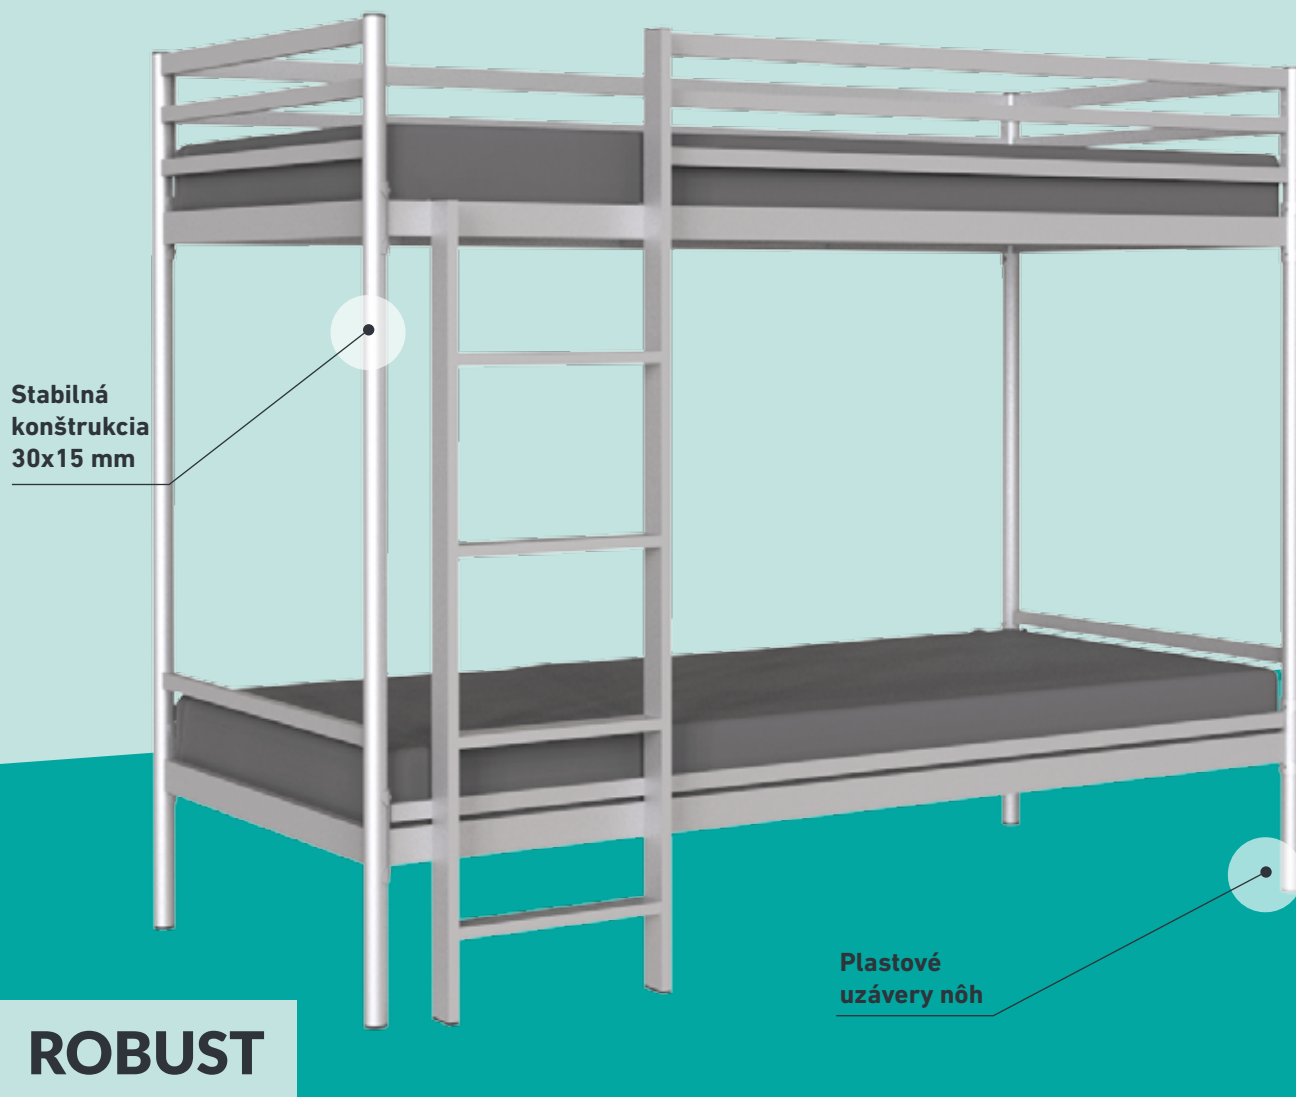

ROBUST

ROBUST poschodová posteľ RÁ-2SZ

S kovovým roštom, bez matraca,
ložná plocha: 90x200 cm, 2
miestna, 200x200x90 cm

Cena bez DPH: 361,00 €
Cena s DPH: 433,20 €

Kovová poschodová posteľ s ložnou plochou **90x200 cm**.

Nohy z ocelevej trubky s priemerom 40 mm a oporné vystuženie z 60x20 mm jokloviny.

50x50x3 mm zváraný kovový rošt postele, držiak matraca.

Časti konštrukcie sú k sebe uprevnené skrutkami.

Poschodová posteľ sa dodáva v demonte.

V prípade montáže na mieste žiadajte cenovú ponuku.

Miery zodpovedajú DIN EN 747-1 štandardnej norme.

Nohy sú ukončené plastovými pätkami.