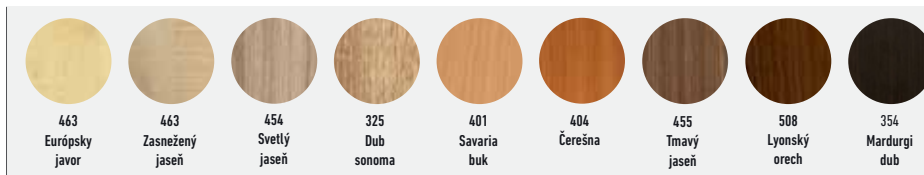

Vzorkovník farebných prevedení

ZÁKLADNÉ FARBY

Farby konštrukcií

Farby laminátových dosiek

Laminátové uni dosky

Farby dekoratívnych dosiek

Farby kompaktných dosiek

Farby Gratnells plastových škatúl