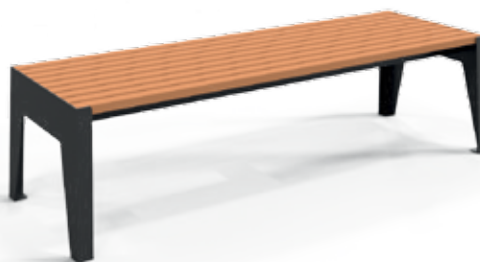

Cena bez DPH: 148,00 €
Cena s DPH: 177,60 €

P-50W
Nord parková lavica

3 miestna, bez operadla
Výška sedu: 45 cm
170x45x55 cm

Cena bez DPH: 185,00 €
Cena s DPH: 222,00 €

KA-5W
Nord stôl

4 miestny
120x65x75 cm