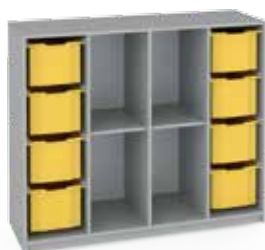

Cena bez DPH: 46,00 €

Cena s DPH: 55,20 €

Flex skrine

FSZ-01
korpus 18 mm laminátová doska,
zadná stena,
4 kolieska,
8 ks F25 Gratnells zásuviek
140x120x45 cm

Cena bez DPH: 259,00 €
Cena s DPH: 310,80 €

FSZ-02
korpus 18 mm laminátová
doska, zadná stena,
4 kolieska, 8 ks F1 Gratnells
zásuviek
140x120x45 cm