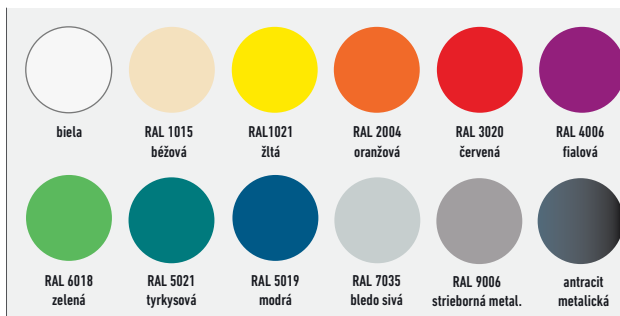

Vzorkovník farebných prevedení

ZÁKLADNÉ FARBY

Farby konštrukcií

Farby laminátových dosiek

Laminátové uni dosky

Farby dekoratívnych dosiek

Farby kompaktných dosiek

Farby Gratnells plastových škatúl