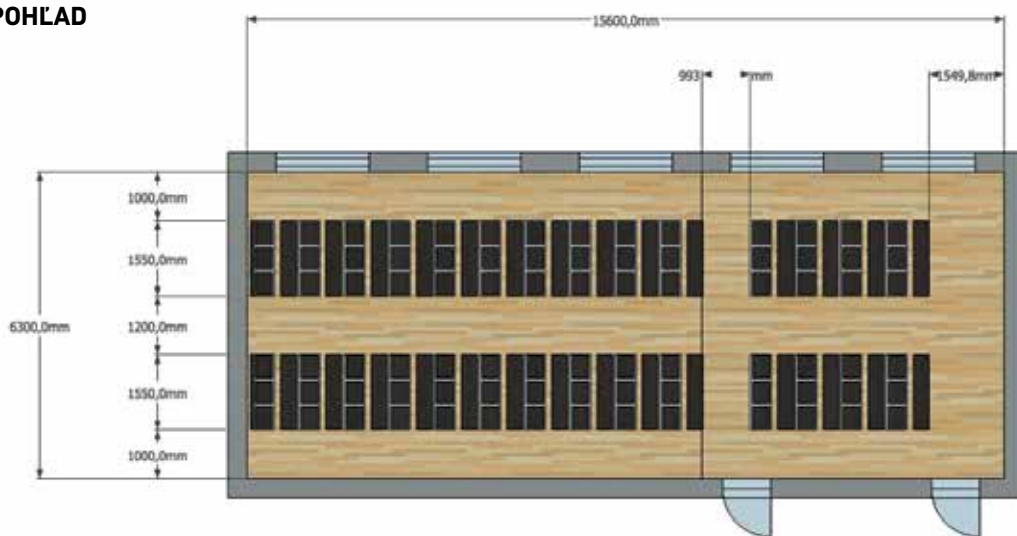

konštrukcia 30x30 mm joklovina,
doska: 18 mm laminátová doska s 2 mm ABS hranou

Cena bez DPH: 149,00 €

Cena s DPH: 178,80 €

BOČNÝ POHLAD

HORNÝ POHLAD

ROZMERY LUPO AUDITÓRIA

Malý priestor, multifunkčné zariadenie