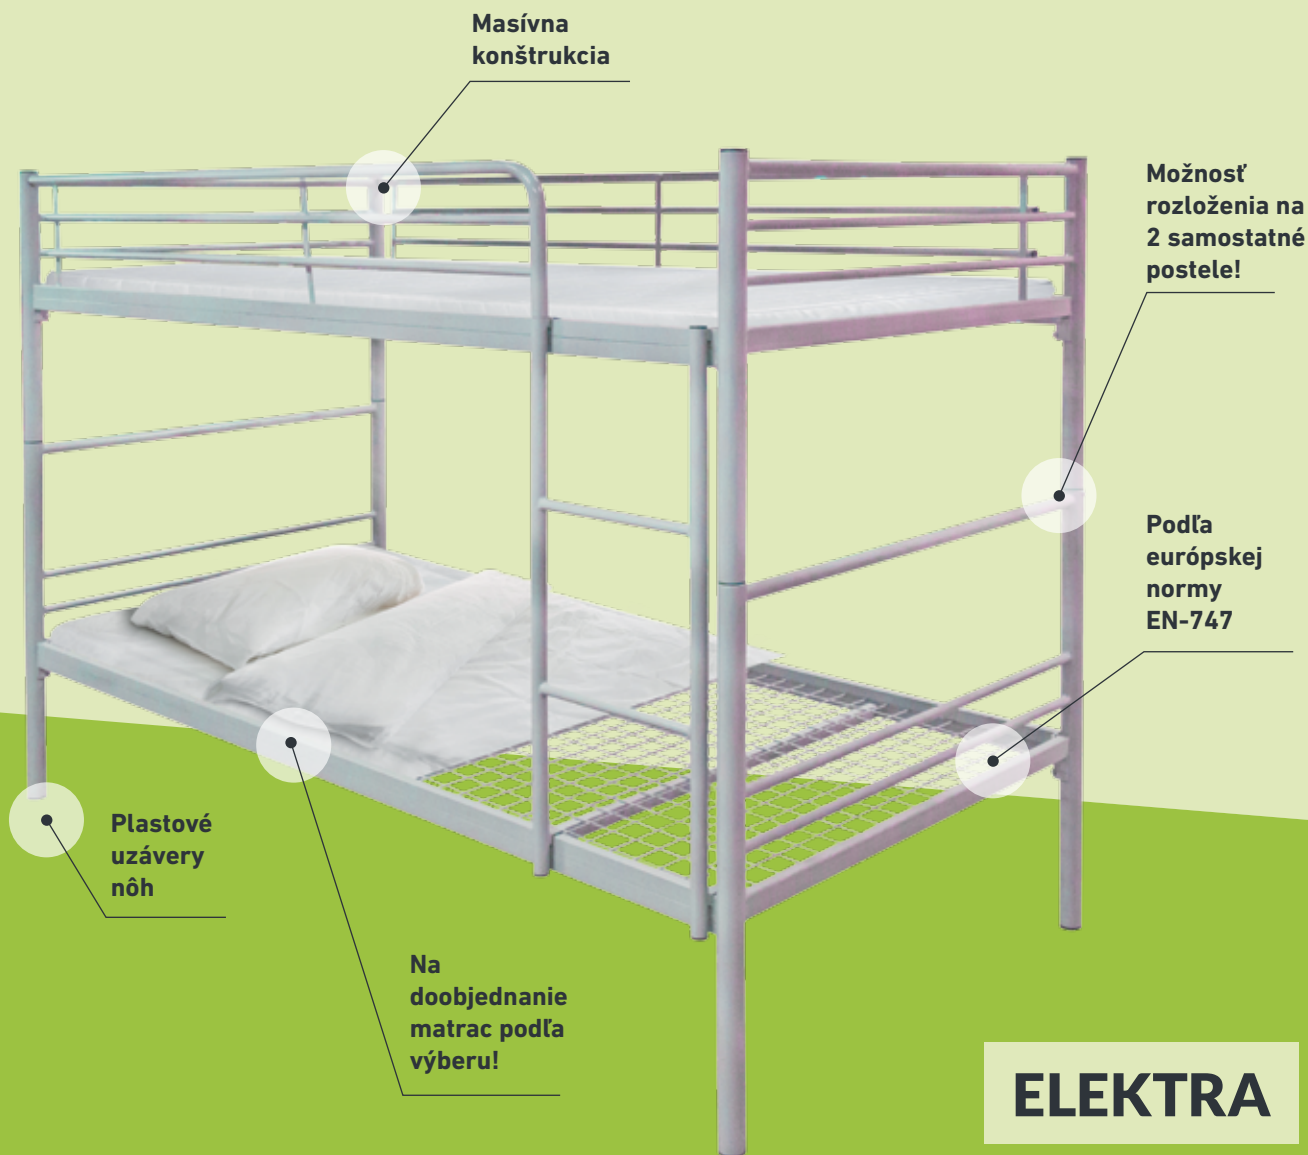

V prípade montáže na mieste žiadajte cenovú ponuku.

Miery zodpovedajú DIN EN 747-1 štandardnej norme.

Nohy sú ukončené plastovými pätkami.

ELEKTRA

**ELEKTRA
poschodová
postel'**

1. Typ EA-102-A

S kovovým roštom, bez matraca,
ložná plocha: 90x200 cm,
2 miestna, 200x200x90 cm