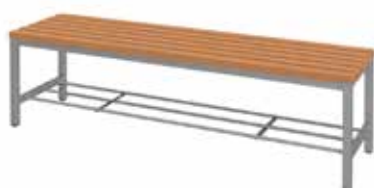

OTB-WPC-150-40-41

4 miestna
150x40x41cm

Cena bez DPH: **102,00 €**
Cena s DPH: 122,40 €