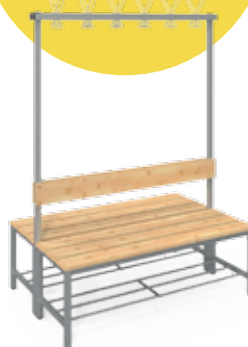

FITT OBOJSTRANNÁ LAVICA

OTB-UF-120-175-80

6 miestna
12 vešiakov
120x175x80cm

Cena bez DPH: **216,00 €**
Cena s DPH: 259,20 €