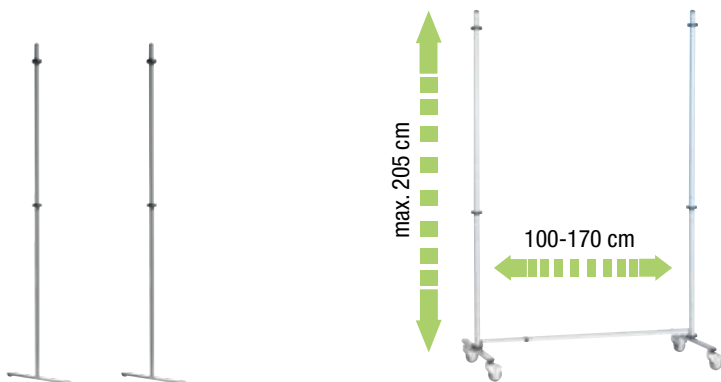

T-ÁLV
T-stojan

T-ÁLV-G
Mobilný T-stojan na kolieskach