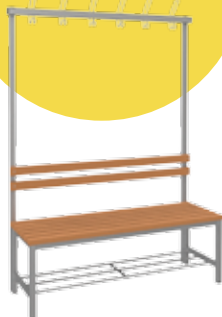

FITT JEDNOSTRANNÁ LAVICA s WPC doskami

OTB-WPC-120-175-41
3 miestna
6 vešiakov
120x175x41cm

Cena bez DPH: **129,00 €**
Cena s DPH: 154,80 €