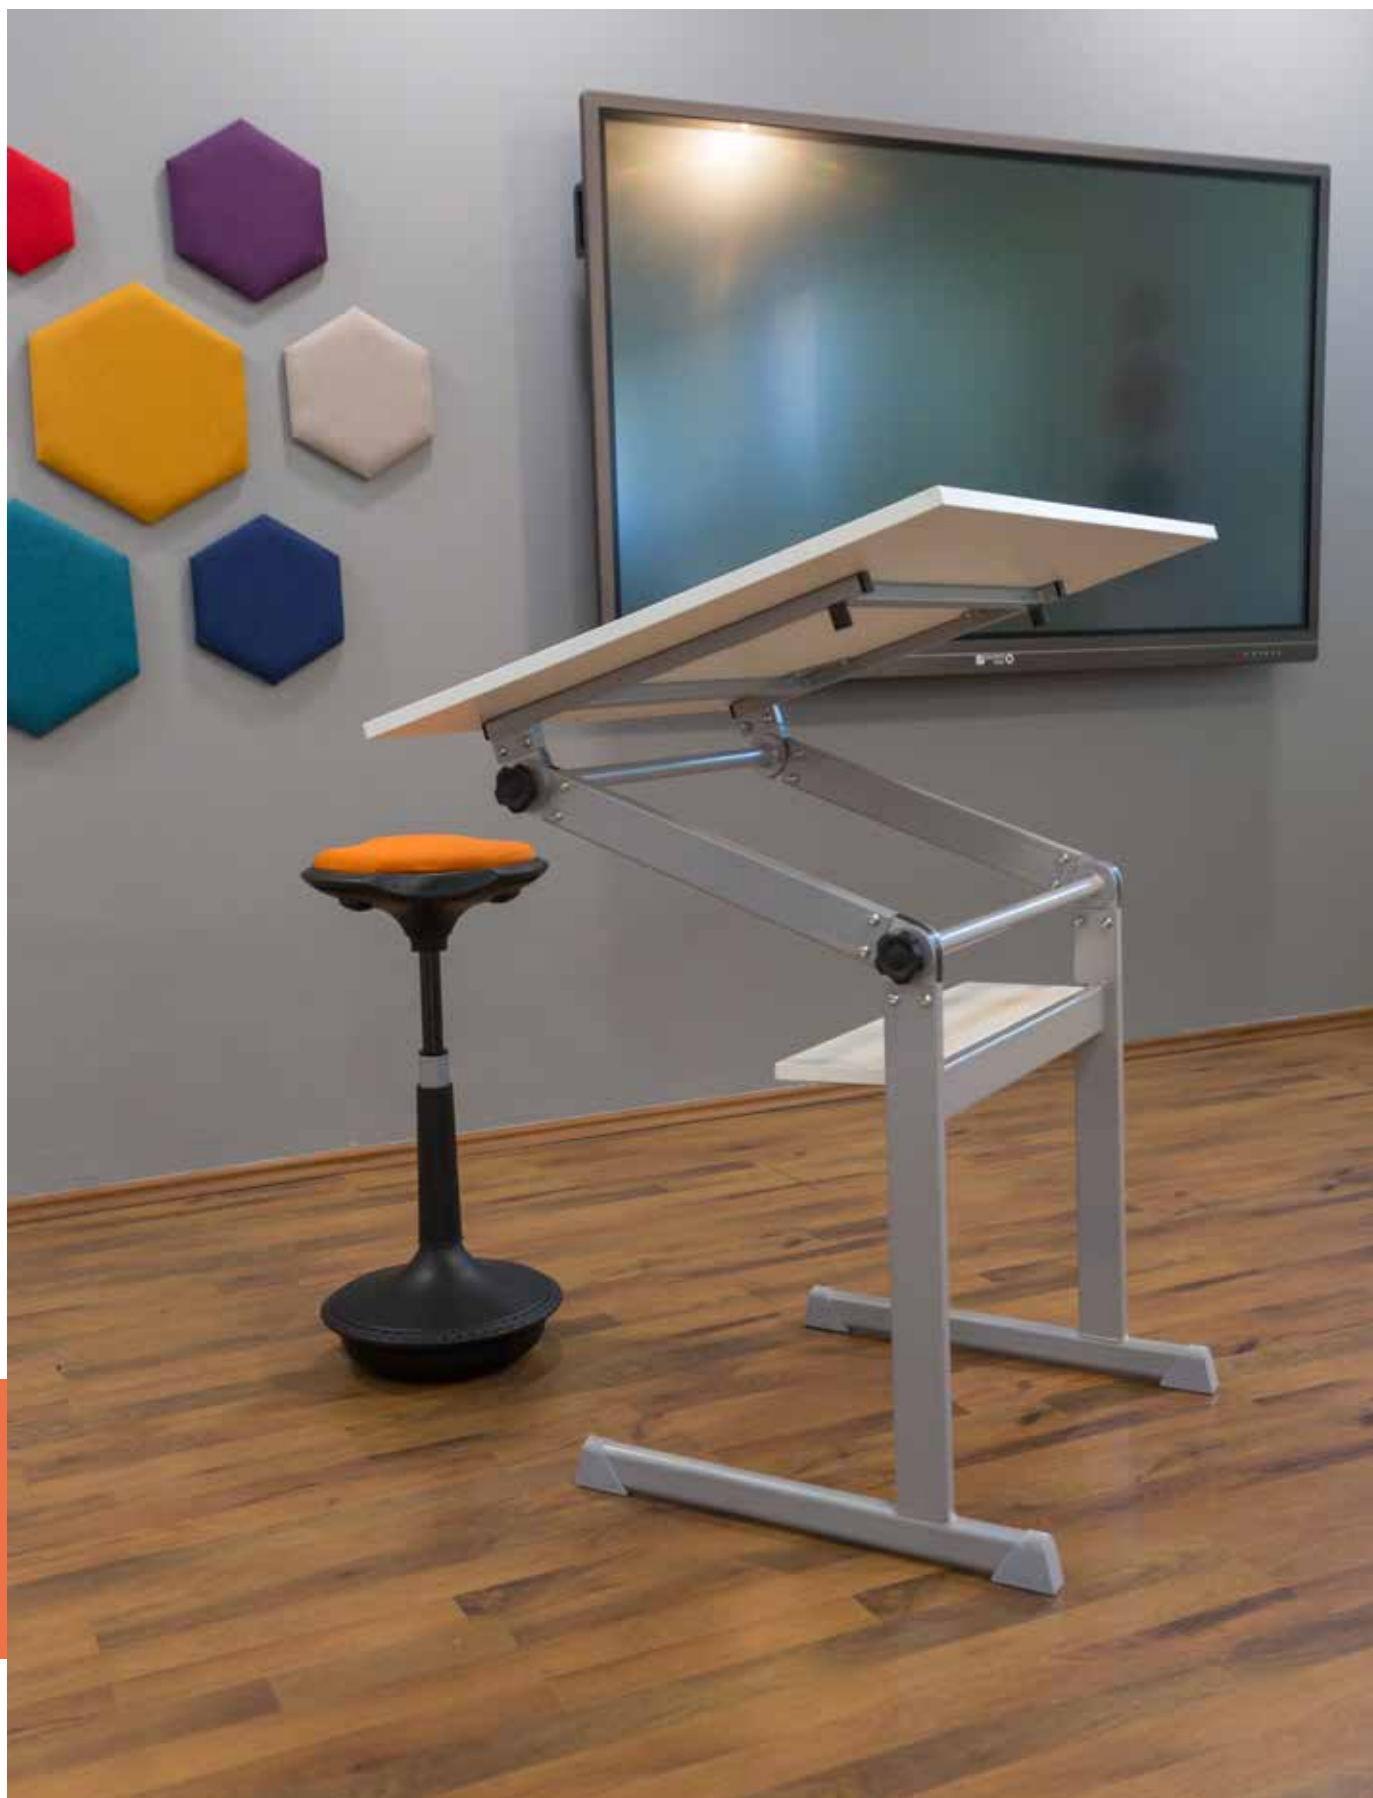

Nábytok do učebne **výtvarnej výchovy** |