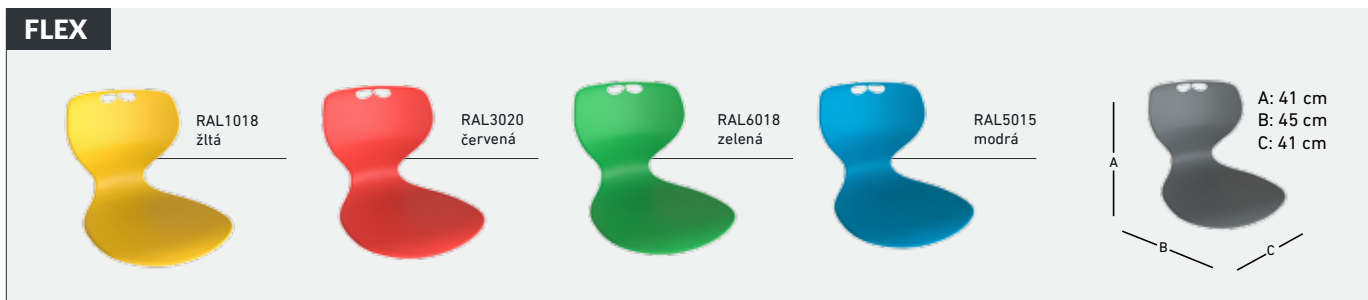

KT-3
STOJAN NA BICYKLE
 jednostranný, 3 miestny, 100x42x52cm

Cena bez DPH: 66,00 €
 Cena s DPH: 79,20 €

Typy plášťov, farebné prevedenia |

Dosky stolov, sedáky a operadlá |

	ROZMERY	Cena bez DPH	Cena s DPH
DOSKA STOLA			
Dekoritová, nezaoblená	120x50 cm	22,00 €	26,40 €
Dekoritová, nezaoblená	130x50 cm	25,00 €	30,00 €
Dekoritová, nezaoblená	70x50 cm	17,00 €	20,40 €
Laminátová, nezaoblená	120x50 cm	14,00 €	16,80 €
Laminátová, nezaoblená	130x50 cm	16,00 €	19,20 €
Laminátová, nezaoblená	70x50 cm	11,00 €	13,20 €
PREGLEJKOVÉ OPERADLO			
Stolička do učebne	390x156 mm	4,50 €	5,40 €
Derby stolička	390x156 mm	4,50 €	5,40 €
Nora stolička	410x208 mm	4,50 €	5,40 €
Bond stolička	377x178 mm	4,50 €	5,40 €
Geo stolička	400x196 mm	5,00 €	6,00 €
PREGLEJKOVÝ SEDÁK			
Stolička do učebne	386x376 mm	6,00 €	7,20 €
Derby stolička	386x376 mm	6,00 €	7,20 €
Bond stolička	387x372 mm	6,00 €	7,20 €
Geo stolička	430x400 mm	7,00 €	8,40 €