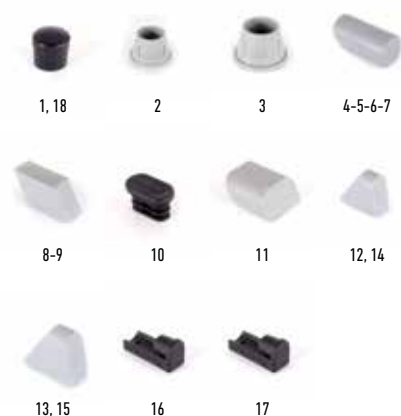

Doplnky a profily konštrukcií

35

	ROZMERY	Cena bez DPH	Cena s DPH
PLASTOVÉ KRYTKY			
1	Stolička do učebne	18 mm priemer trubky	0,50 € 0,60 €
2	Bond stolička	25 mm priemer trubky	0,50 € 0,60 €
3	Bond stôl	40 mm priemer trubky	0,50 € 0,60 €
4	Nora stolička	30 mm priemer trubky	0,50 € 0,60 €
5	Nora stôl	30 mm priemer trubky	0,50 € 0,60 €
6	Nataša stolička	30 mm priemer trubky	0,50 € 0,60 €
7	Nataša stôl	30 mm priemer trubky	0,50 € 0,60 €
8	Derby stolička	30*20 mm joklovina	0,50 € 0,60 €
9	Derby stôl	30*20 mm joklovina	0,50 € 0,60 €
10	Atlas stolička	30*15 mm plochovál	0,50 € 0,60 €
11	Atlas stôl	50*25 mm plochovál	0,50 € 0,60 €
12	Geo stolička	38*20 mm plochovál	0,50 € 0,60 €
13	Geo stôl	50*25 mm plochovál	1,00 € 1,20 €
14	Kex stolička	38x20 mm plochovál	0,50 € 0,60 €
15	Kex stôl	50*25 mm plochovál	0,50 € 0,60 €
16	Stolička so "Z" nohami	25 mm priemer trubky	1,00 € 1,20 €
17	Stolička so "Z" nohami filcová vložka	25 mm priemer trubky	2,00 € 2,40 €
18	Spider stolička	18 mm priemer trubky	1,00 € 1,20 €
PLASTOVÉ UZÁVERY KONŠTRUKCIÍ			
19	Atlas stolička horný uzáver	30*15 mm plochovál	0,50 € 0,60 €
20	Atlas stolička dolný uzáver	30*15 mm plochovál	0,50 € 0,60 €
21	Geo stolička horný uzáver	38*20 mm plochovál	0,50 € 0,60 €
22	Geo stolička dolný uzáver	38*20 mm plochovál	0,50 € 0,60 €
23	Nora stolička	30 mm priemer trubky	0,50 € 0,60 €
24	Nataša stolička	30 mm priemer trubky	0,50 € 0,60 €
25	Bond stolička	25 mm priemer trubky	0,50 € 0,60 €
26	Stôl z jokloviny	20*20 mm joklovina	0,50 € 0,60 €
27	Ultraflex Justy stolička horný uzáver	45 mm priemer trubky	1,00 € 1,20 €
28	Ultraflex Justy nastaviteľný uzáver	40 mm priemer trubky	1,00 € 1,20 €
29	Ultraflex stolička horný uzáver	40 mm priemer trubky	0,50 € 0,60 €
30	Ultraflex stolička nastaviteľný uzáver	40 mm priemer trubky	0,50 € 0,60 €
ROHOVÉ PRVKY			
31	Derby rohový prvok	30*20 mm joklovina	0,50 € 0,60 €
32	Geo stôl	50*25 mm plochovál	1,00 € 1,20 €
33	Geo stolička	38*20 mm plochovál	0,50 € 0,60 €
34	Stolička so "Z" nohami	25 mm priemer trubky	1,50 € 1,80 €
35	Stolička so "Z" nohami filcová vložka	25 mm priemer trubky	2,50 € 3,00 €