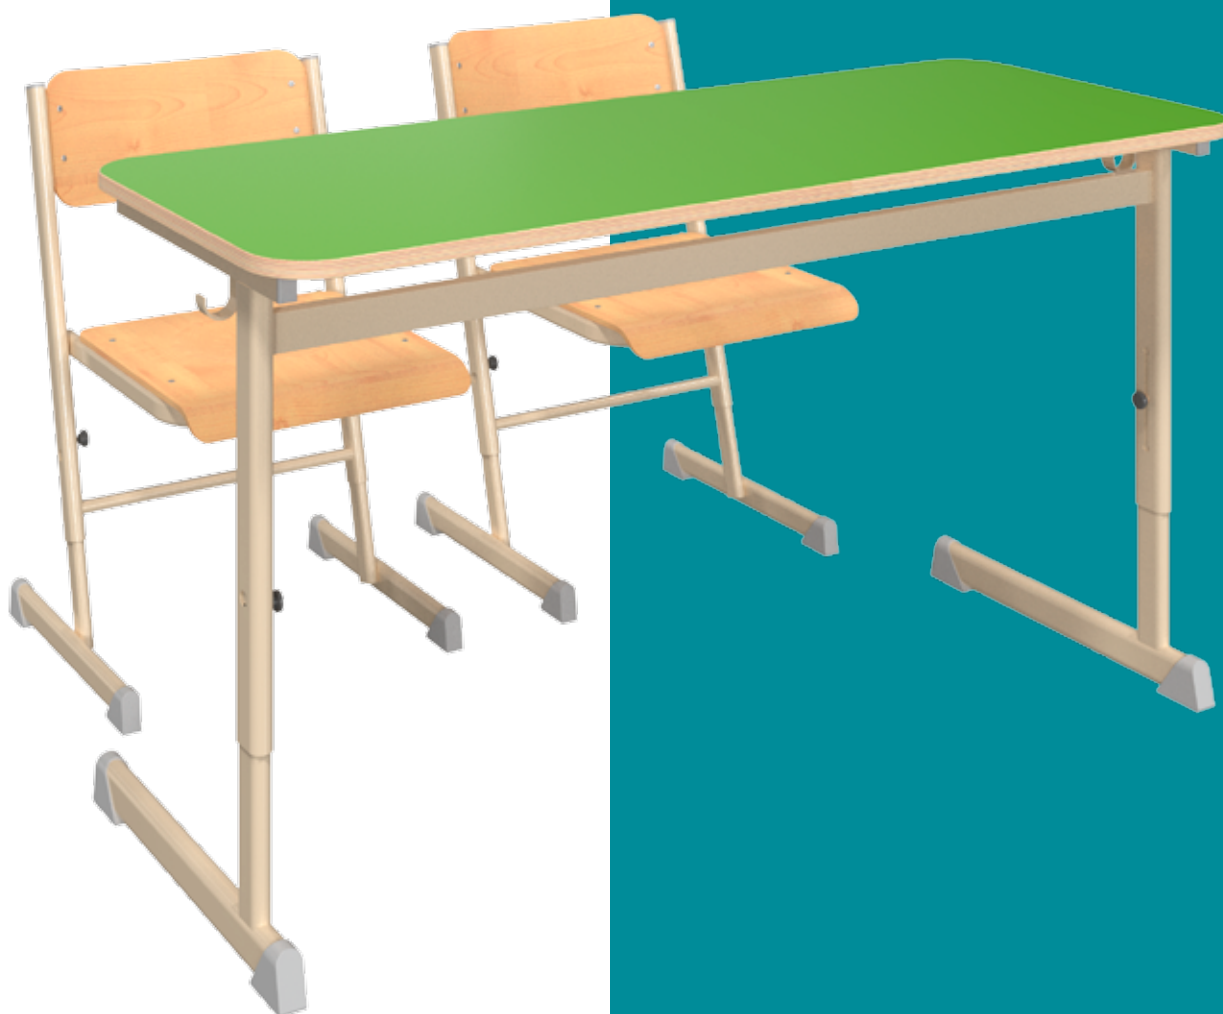

Výškovo nastaviteľný nábytok **je stohovateľný**,
tým je jeho využitie pružnejšie
a priestor lepšie využiteľný.
Výhodou je teda jeho **uskladnenie**
po výučbe, ale aj pri práci a hrách.

Výškovo nastavitelný nábytek

FLEX JUSTY

ALEX

NATAŠA

**Výškovo
nastaviteľný,**
široký výber
využitia

Flex Justy výškovo nastaviteľná stolička:

Nastavuje sa pomocou teleskopicky do seba posuvných trubiek. Konštrukcia v tvare C je pružná z vysokopevných oceľových trubiek. Nastavuje sa v 3 výškach, plastový sedák je pružný s vysokou nosnosťou.

Flex otočná stolička na kolieskach:

Nastavenie výšky plynovým piestom, kolieska umožňujú presun a tým jej pružnejšie využitie.

Flex stolička s podnožkou:

Stolička má fixnú výšku s nastaviteľnou podnožkou, tým pádom je využiteľná pre všetky vekové kategórie žiakov.