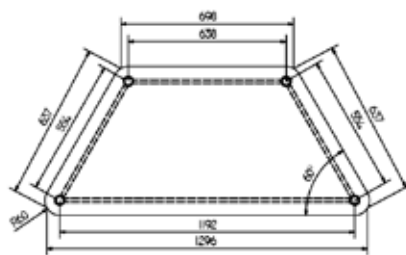

6

4

1

2

LICHOBEŽNÍKOVÉ STOLY

ZAOBLENÁ
DOSKA

60° LICOBEŽNÍKOVÝ STÔL

zaoblená laminátová doska stola
Výška: 75 cm
Kód výrobku: TRA-60
Cena bez DPH: 56,00 €
Cena s DPH: 67,20 €