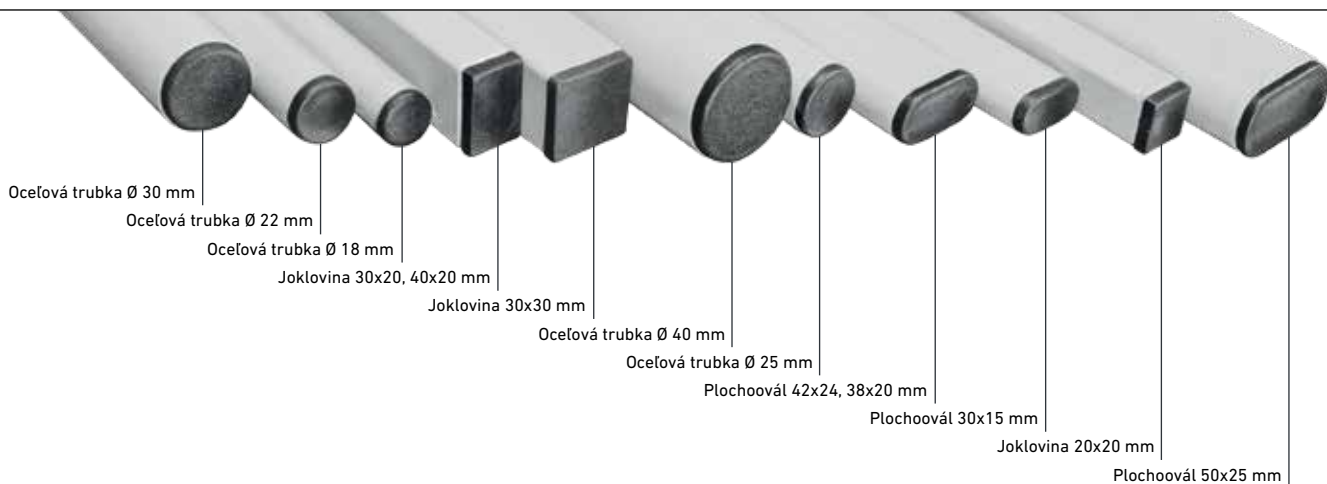

Doplnky a profily konštrukcií

35