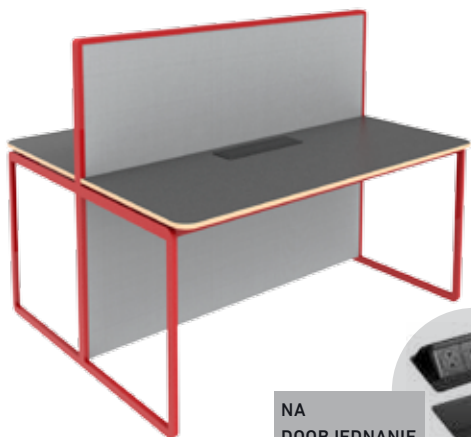

NA
DOOBJEDNANIE