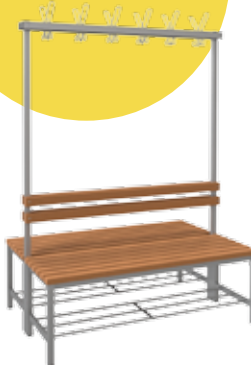

Cena bez DPH: **129,00 €**
Cena s DPH: 154,80 €

FITT OBOJSTRANNÁ LAVICA s WPC doskami

OTB-WPC-120-175-80
6 miestna
12 vešiakov
120x175x80cm

Cena bez DPH: **242,00 €**
Cena s DPH: 290,40 €

OTB-WPC-150-175-41
4 miestna
8 vešiakov
150x175x41cm