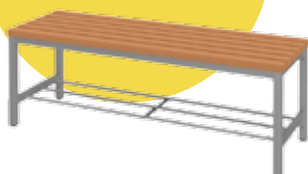

FITT šatňové lavice s WPC doskami

WPC dosky (Wood Plastic Composite) je kombinácia dreva-plastu, ktoré sa vyrábajú z drevotriesky a termoplastového materiálu. Obsah dreva tvorí 60 %. Sú odolné voči korózii a hnilobe. Rovnako sú odolné voči vode a drevoškodcom. Dostupné sú v 5 farbách.

NOVINKA

len v ALEXE!

FITT ŠATŇOVÁ LAVICA s WPC doskami

OTB-WPC-120-40-41

3 miestna
120x40x41cm

Cena bez DPH: **89,00 €**
Cena s DPH: 106,80 €