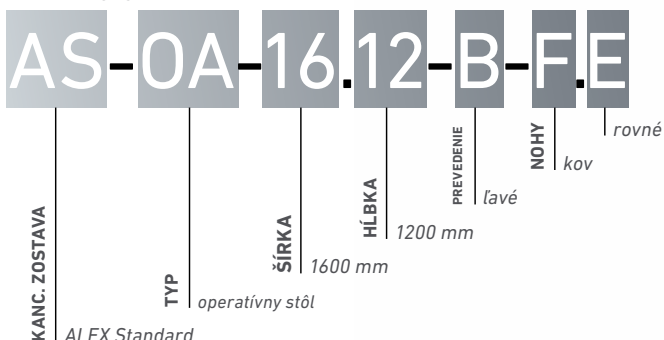

VÝZNAM KÓDOV: