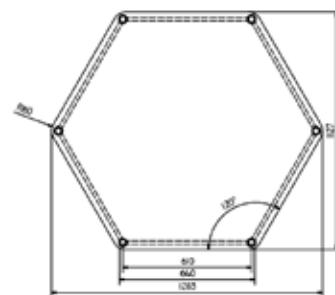

6

4

1

2

LICHOBEŽNÍKOVÉ STOLY

ZAOBLENÁ
DOSKA

60° LICOBEŽNÍKOVÝ STÔL

zaoblená laminátová doska stola
Výška: 75 cm
Kód výrobku: TRA-60
Cena bez DPH: 56,00 €
Cena s DPH: 67,20 €

60° LICOBEŽNÍKOVÝ STÔL 2 MIESTNY

zaoblená laminátová doska stola
Výška: 75 cm
Kód výrobku: TRA-60-2
Cena bez DPH: 71,00 €
Cena s DPH: 85,20 €

ŠESTUHOLNÍKOVÝ STÔL

zaoblená laminátová doska stola
Výška: 75 cm
Kód výrobku: šestuhol
Cena bez DPH: 150,00 €
Cena s DPH: 180,00 €