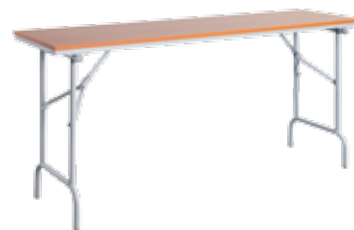

A360 stôl
kovová koštruktúcia,
18 mm laminátová doska s ABS hranou,
skladací
160x75x40 cm

Cena bez DPH: 85,00 €
Cena s DPH: 102,00 €