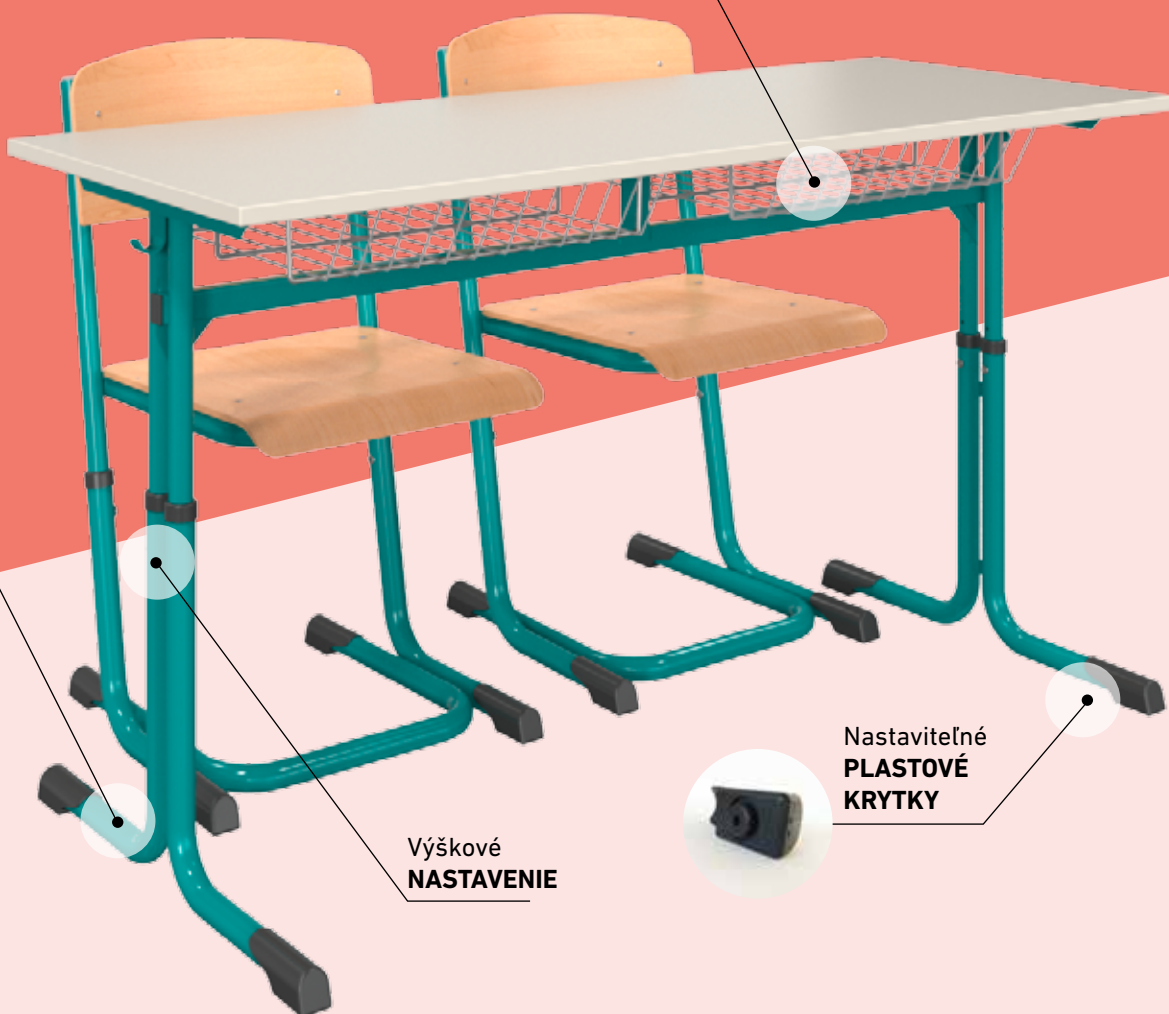

Na doobjednanie
MRIEŽKY NA ULOŽENIE ZOŠITOV

Konštrukcia
z 28 a 33,7 mm
**OCEĽOVEJ
TRUBKY**

Výškové
NASTAVENIE

Nastaviteľné
**PLASTOVÉ
KRYTKY**

NA DOOBJEDNANIE
FILCOVÁ VLOŽKA

Cena bez DPH: 4,00 €
Cena s DPH: 4,80 €

NA DOOBJEDNANIE
REKTIFIKAČNÁ SKRUTKA

Cena bez DPH: 5,00 €
Cena s DPH: 6,00 €