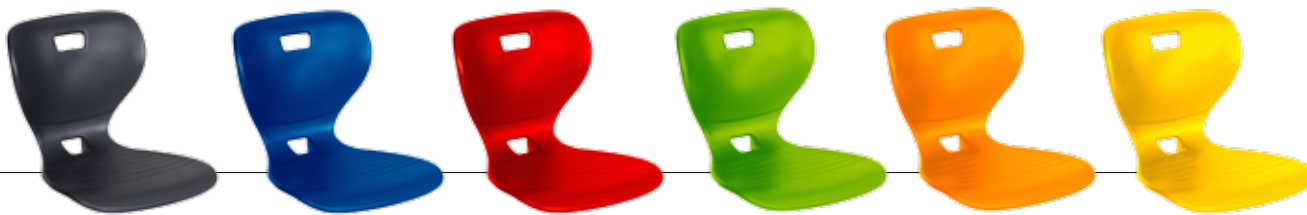

Cena bez DPH: 93,00 €

Cena s DPH: 111,60 €

ERGOFLEX STOLIČKA SO "Z" NOHAM

EFZ-SZ

konštrukcia 25 mm kovová trubka s plastovými pätkami, Ergoflex vysoko odolný plastový plášť, ľahko udržiavateľný
53xvek.kat.x50 cm, Výška sedu: podľa vek.kat.

Cena bez DPH: 67,00 €

Cena s DPH: 80,40 €

ERGOFLEX JUSTY OTOČNÁ STOLIČKA

EFS-JUSTY-F

na kolieskach, nastaviteľná výška, Ergoflex vysoko odolný plastový plášť, ľahko udržiavateľný
64x81-92x64 cm, Výška sedu: 41-52 cm

Cena bez DPH: 101,00 €

Cena s DPH: 121,20 €

NA DOOBJEDNANIE **FILCOVÁ VLOŽKA K STOLIČKÁM ERGOFLEX** Cena bez DPH: 5,00 € Cena s DPH: 6,00 €

Dvojitý plastový plášť, ergonomické prevedenie, otvory na vetranie