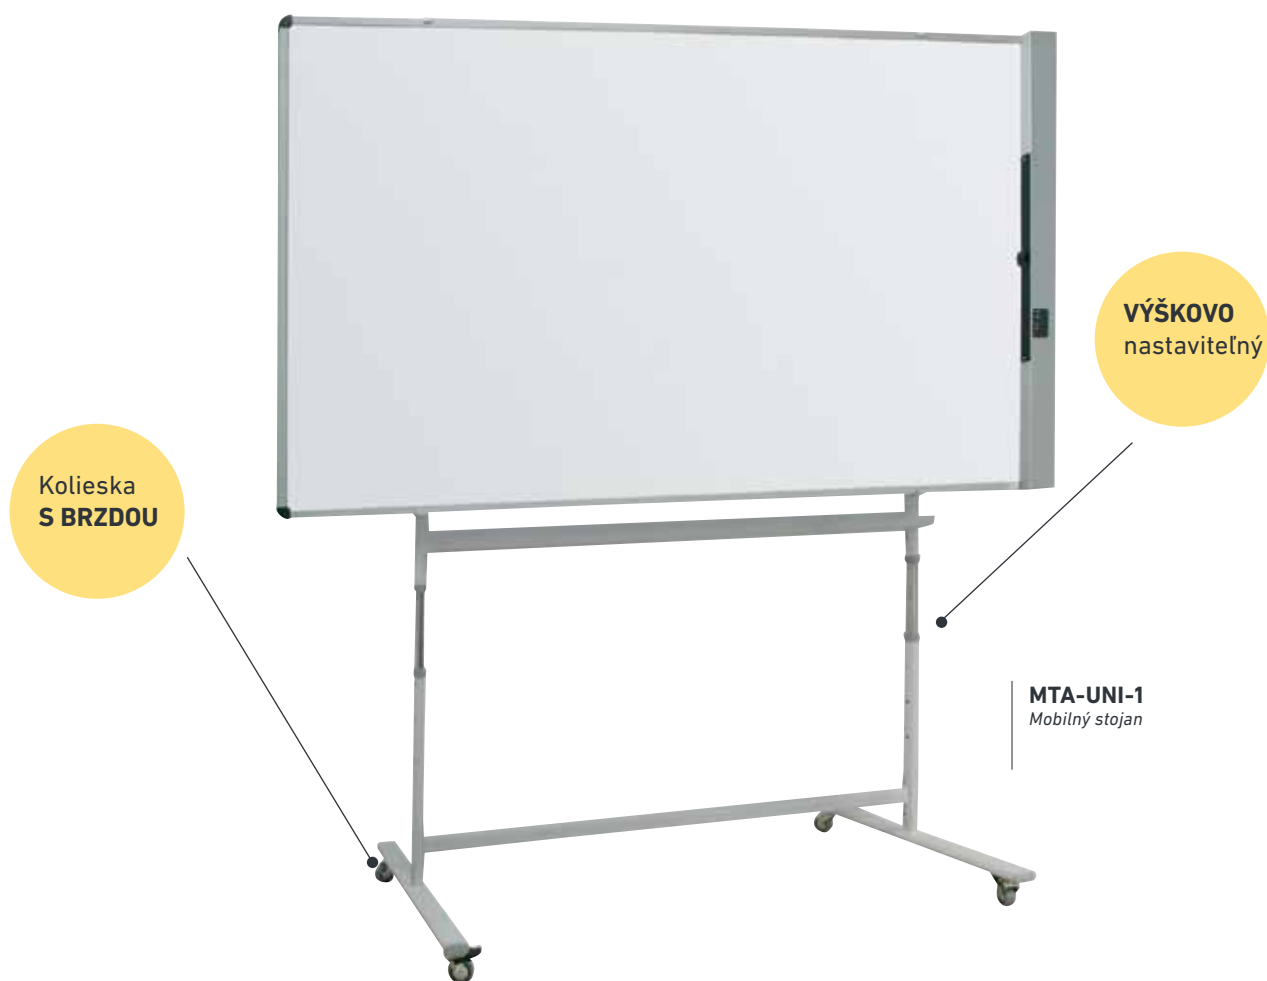

Stojany na tabule |

STOJANY NA TABULE