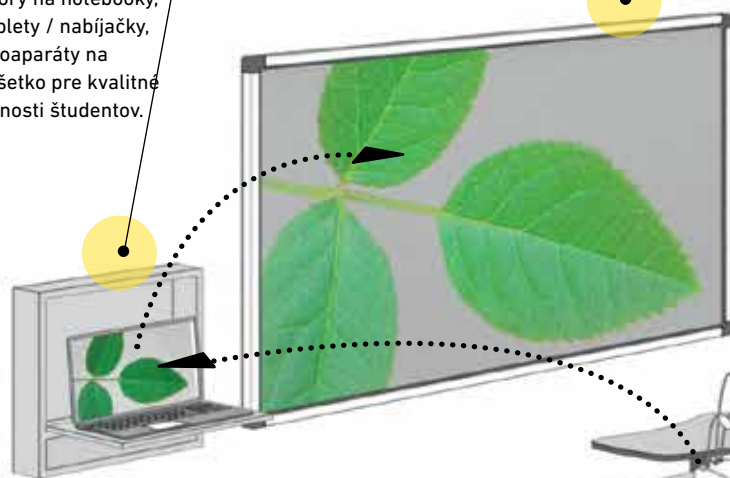

PRÍSLUŠENSTVO

Využívanie interaktívnych a študentských nástrojov v inteligentnej učebni je možné doplniť radom nástrojov na zjednodušenie, jednoduché použitie a ešte vyššiu úroveň vzdelania. Nástenné úložné priestory na notebooky, úložné skrinky na tablety / nabíjačky, zvukové systémy, fotoaparáty na dokumenty, statívy všetko pre kvalitné vzdelávanie a skúsenosti študentov.

INTERAKTÍVNE ZOBRAZENIE

Vzdelávacie nástroje vybavené najmodernejšími technológiami. Spĺňajú všetko, čo potrebujete počas interaktívneho vzdelávania. Uľahčujú prácu vyučujúceho tým, že vylučujú zbytočné funkcie. Sú k dispozícii v troch veľkostiach (uhlopriečka 65" - 75" - 86"), v rozlíšení 4 kB, vynikajúca kvalita obrazu.

INTERAKTÍVNE SOFTVÉRY

Interaktívnym softvérom v triede môžeme zvýšiť úroveň vzdelávania v inteligentnej triede na vyššiu úroveň. Či už je tabletový softvér alebo tablet nezávislý interaktívny, softvér na tvorbu učebných osnov, prístup offline alebo online, pomáha v práci a výučbe učiteľov a vzdelávaniu študentov v súlade s moderným vekom.

● INFORMAČNÉ KOMUNIKAČNÉ NÁSTROJE

Najmodernejšie technológie poskytujú študentom neobmedzené možnosti na to, aby bolo vyučovanie zábavné, nápadité a ešte viac vzrušujúce a pedagógovia môžu ľahšie monitorovať a prispôbovať sa svojim študentom.

● KONCEPCIA UČEBNE

Naším cieľom je, aby naše inštitúcie používali svoj nábytok na navrhovanie svojich vzdelávacích priestorov, ktoré pomáhajú oživiť interaktívnejšie a flexibilnejšie vzdelávacie priestory. V procese výučby a učenia hrá dôležitú úlohu usporiadanie nábytku, variabilita je dôležitá vzhľadom na vek študentov.