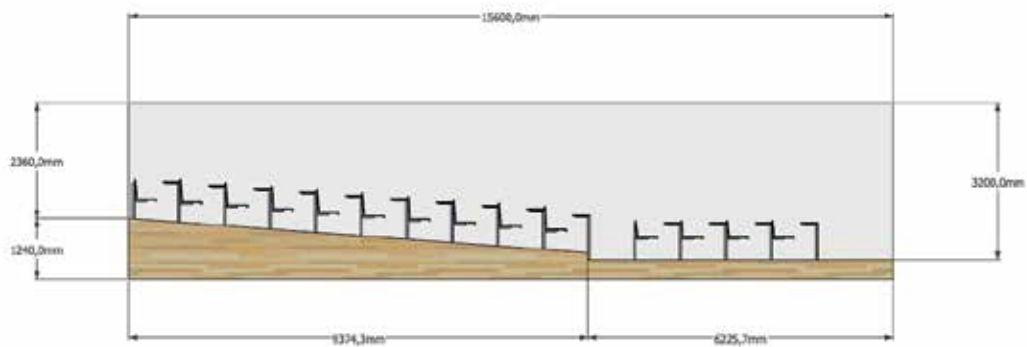

konštrukcia 30x30 mm joklovina,
doska: 18 mm laminátová doska s 2 mm ABS hranou

Cena bez DPH: 149,00 €

Cena s DPH: 178,80 €

BOČNÝ POHLAD

HORNÝ POHLAD

ROZMERY LUPO AUDITÓRIA

Malý priestor, multifunkčné zariadenie