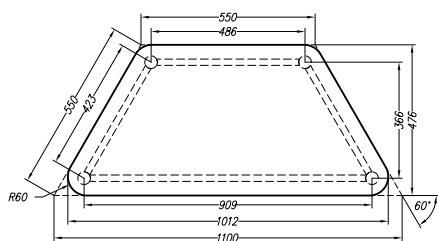

6

4

1

2

LICHOBEŽNÍKOVÉ STOLY

ZAOBLENÁ
DOSKA

60° LICOBEŽNÍKOVÝ STÔL

zaoblená laminátová doska stola
Výška: 75 cm
Kód výrobku: TRA-60
Cena bez DPH: 56,00 €
Cena s DPH: 67,20 €