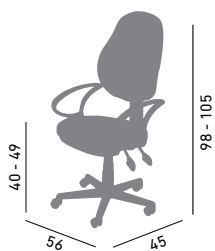

AX-BS-1224A

- vysoké operadlo
- asynchrónny mechanizmus
- nezávislé nastavenie uhla sedáku a operadla
- plynový piest
- plastový kríž
- nosnosť 110 kg