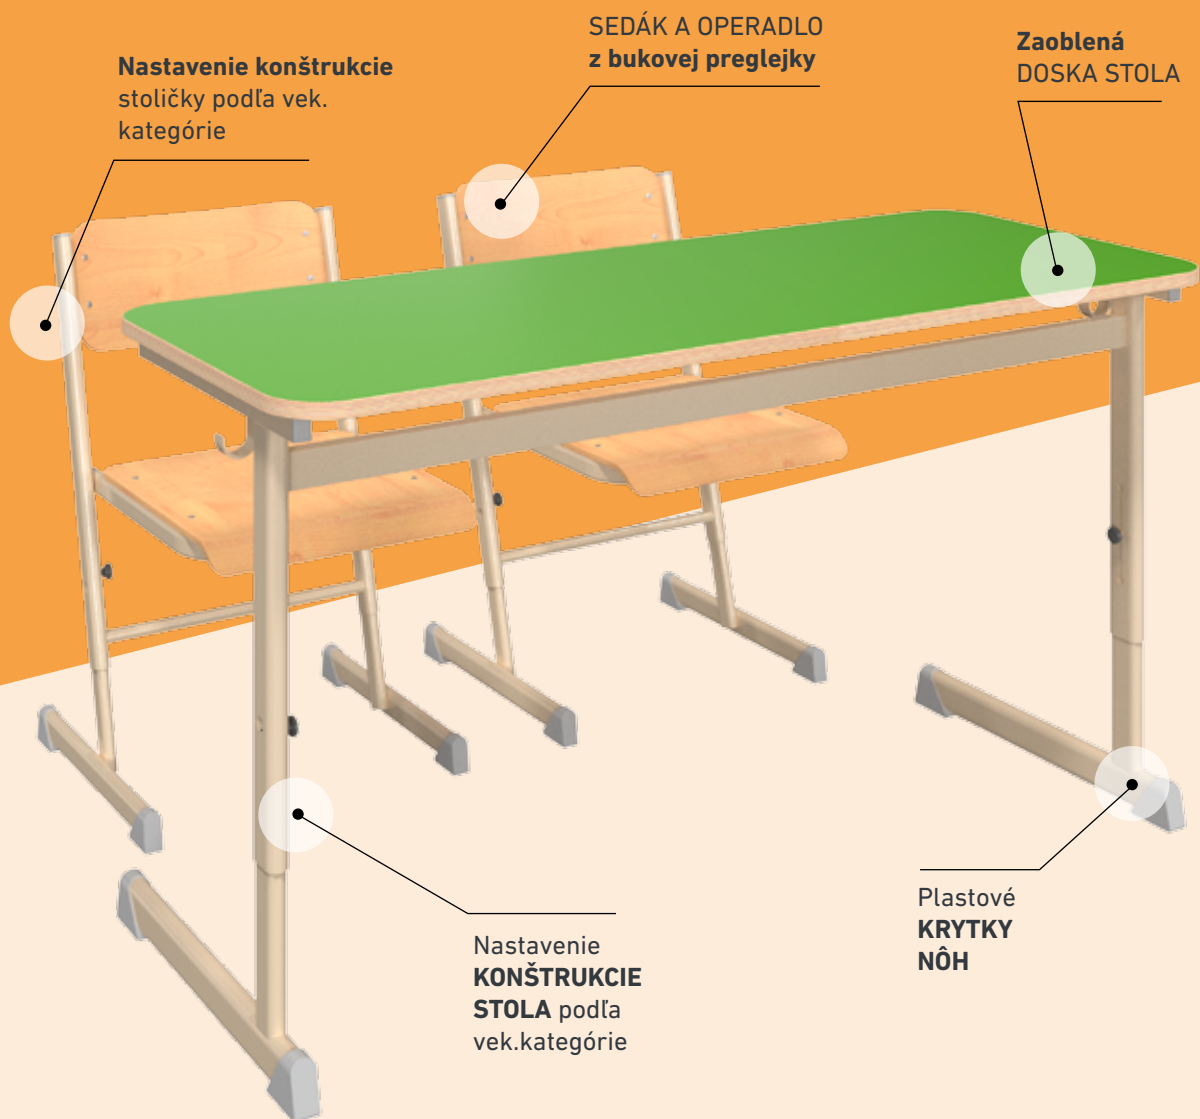

Stoličky sú **stohovateľné**, konštrukciu tvoria teleskopicky do seba posuvné trubky rozmerov 38x20 mm a 34x16 mm. Sedák a operadlo je z **lakovanej bukovej preglejky**. Konštrukciu stola tvoria tiež teleskopicky do seba posuvné oválne trubky rozmerov 50x25 mm a 45x20 mm. Na bočnej strane je **háčik na tašku**, na doobjednanie mriežka na uloženie zošitov. **Nastavenie výšky** sa vykonáva pomocou skrutkovača alebo vnútorného šesťhranného kľúča. Aktuálna nastavená výška je zobrazená cez otvor s farebným označením a číslom. Nastavovacia skrutka sa môže pohybovať v otvoroch a stabilita nohy sa dosiahne dotiahnutím skrutky.

1 **Alex študentský stôl / KEX1-DRET**

2 **Alex študentská stolička / KEXSZ**

3 **Flex skriňa / FSZ-03**

1

ALEX

Nastavenie konštrukcie stoličky podľa vek. kategórie

SEDÁK A OPERADLO z bukovej preglejky

Zaoblená DOSKA STOLA

Nastavenie KONŠTRUKCIE STOLA podľa vek.kategórie

Plastové KRYTKY NÔH

KOMPAKTNÁ DOSKA

Vysoko odolná voči poškrabaniu, voči nárazom, ohňovzdorná, vodeodolná, dobre sa udržiava.

NA DOOBJEDNANIE

ALEX - DRET
preglejka z obidvoch strán potiahnutá dekoritovou vrstvou, opatrená lanovým olejom, zaoblená