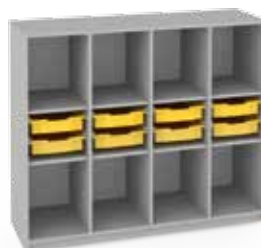

Cena bez DPH: 46,00 €

Cena s DPH: 55,20 €

Flex skrine

FSZ-01
korpus 18 mm laminátová doska,
zadná stena,
4 kolieska,
8 ks F25 Gratnells zásuviek
140x120x45 cm

Cena bez DPH: 259,00 €
Cena s DPH: 310,80 €

FSZ-02
korpus 18 mm laminátová
doska, zadná stena,
4 kolieska, 8 ks F1 Gratnells
zásuviek
140x120x45 cm