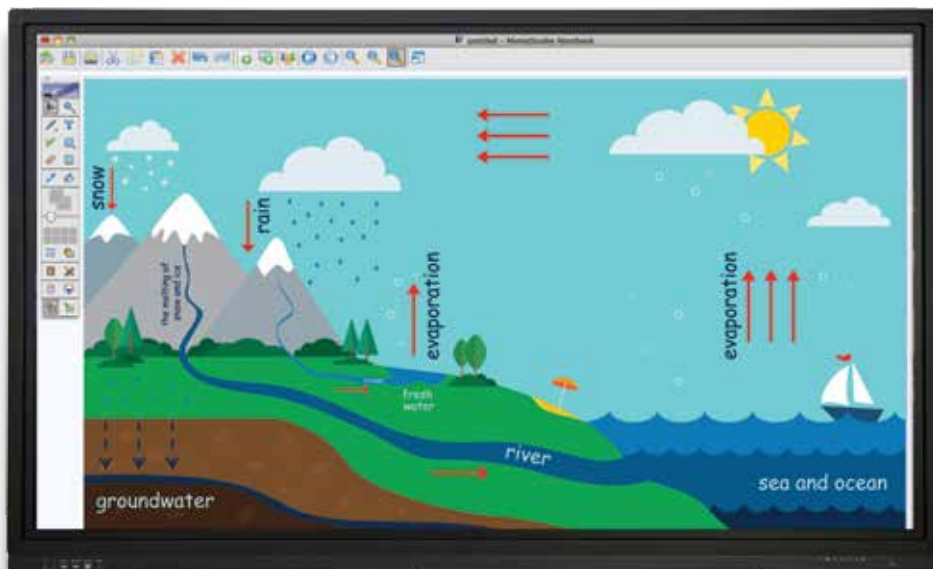

BOXLIGHT
mimio