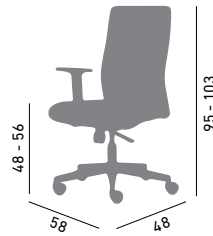

AX-BS-VOIT

- stredne vysoké operadlo
- pružná ergonomická bedrová opierka
- plynový piest
- hojďací mechanizmus
- čierne sieťovinové operadlo
- plastový kríž s 5 kolieskami
- nosnosť 110 kg