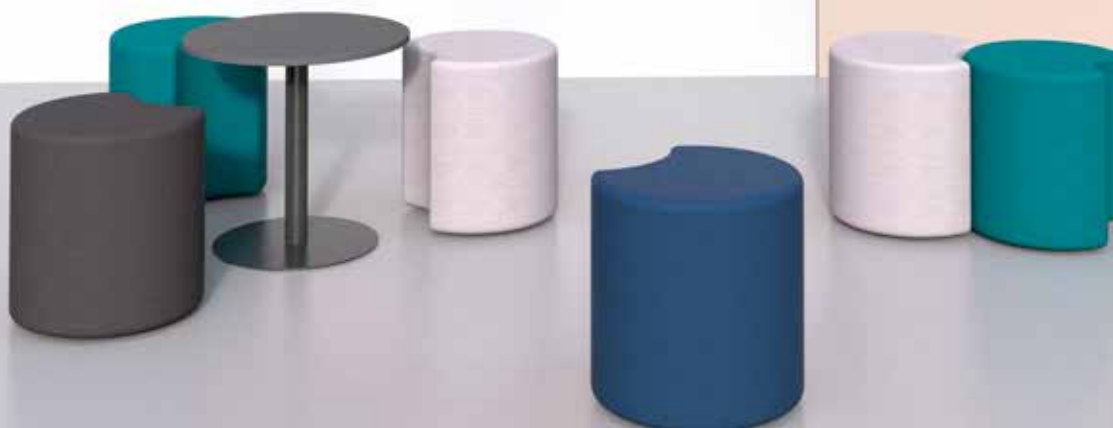

Moon zostava

M 3 ks

Čalúnené dizajnové taburetky a k nim prislúchajúce stolíky oživia každý oddychový priestor. Dostupné sú v rôznych farbách, vhodné sú do priemyselných aj športových priestorov.

MOON TABURETKA 1.
čalúnená, molitanová pena,
oblúkový tvar, skryté podnože

Rozmer: Ø55x46xØ55 cm
Kód výrobku:
MOONPUFF1

Cena bez DPH: **91,00 €**
Cena s DPH: 109,20 €

MOON TABURETKA 2.
čalúnená, molitanová pena,
okrúhly tvar, skryté podnože

Rozmer: Ø55x46xØ55 cm
Kód výrobku:
MOONPUFF2

Cena bez DPH: **91,00 €**
Cena s DPH: 109,20 €

MOON STOLÍK
laminátová doska,
kovová podnož

Rozmer:
Ø60x55xØ60 cm
Kód výrobku: MOONSTÔL

Cena bez DPH: **68,00 €**
Cena s DPH: 81,60 €