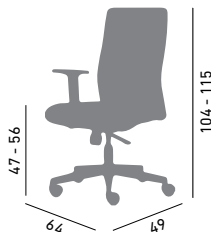

Kancelárske otočné stoličky

- celočalúnený sedák a operadlo
  - fixné operadlo
  - asynchrónny mechanizmus
- nezávislé nastavenie uhla sedáku a operadla s antishock funkciou
- výškovo nastaviteľné podrúčky
  - plynový piest
  - plastový kríž
- nosnosť 110 kg

Stoličky sa dodávajú v demonte!

AN-BOSTON SMART