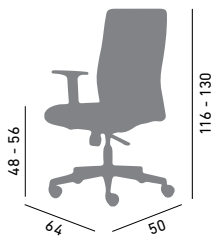

AX-BS Z032

- vysoké operadlo
- výškovo nastaviteľný podhlavník
- fixná opierka drieku
- 2D výškovo nastaviteľné podrúčky
- ergonomické prevedenie
- plynový piest
- nosnosť 110 kg