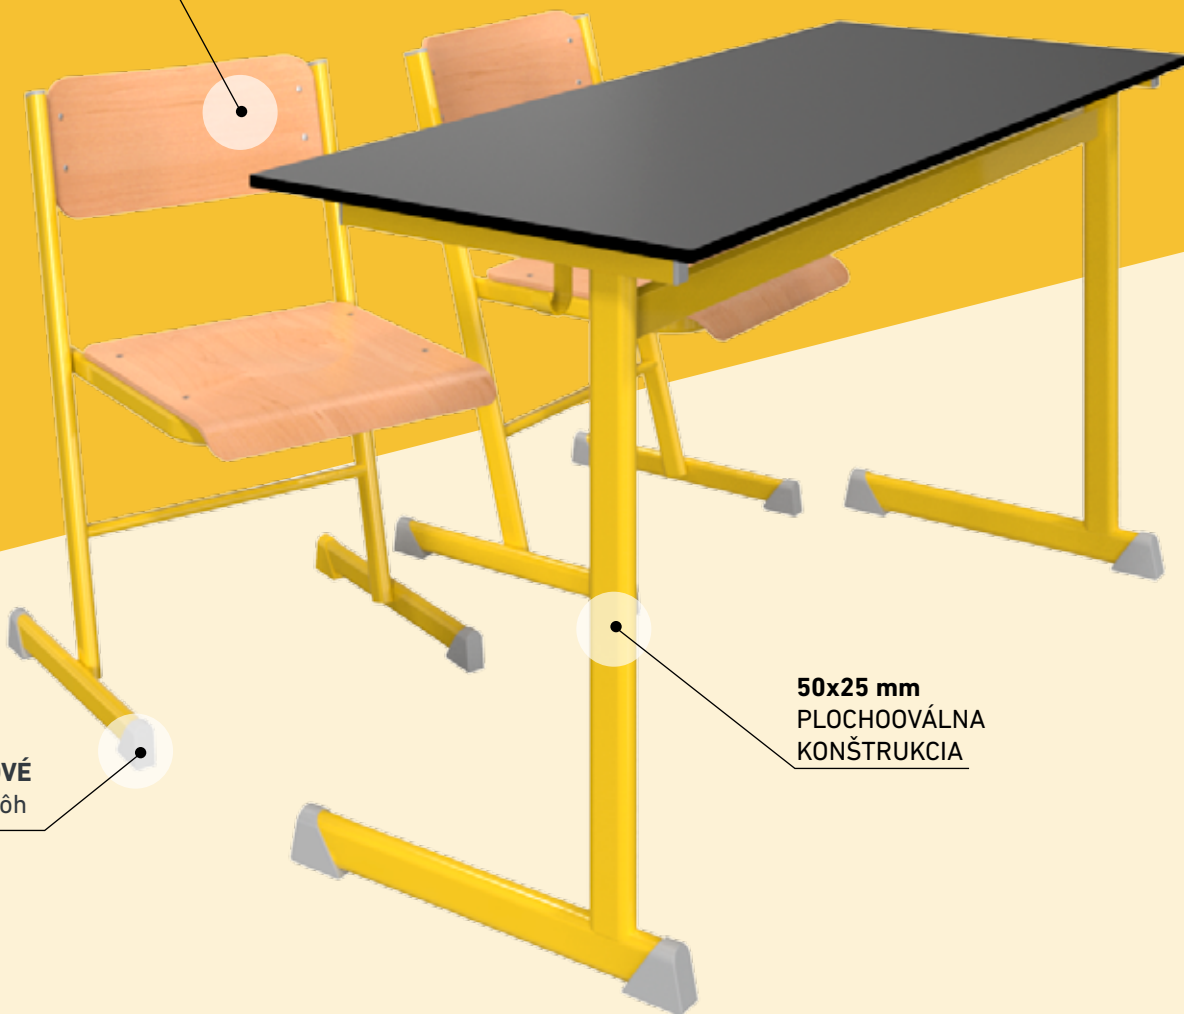

SEDÁK A OPERADLO
buková preglejka

ALEX FIX

PLASTOVÉ
krytky nôh

50x25 mm
PLOCHOVÁLNÁ
KONŠTRUKCIA

KOMPAKTNÁ
DOSKA

Vysoko odolná voči
poškriabaniu, voči nárazom,
ohňovzdorná, vodeodolná,
dobře sa udržiava.

NA DOOBJEDNANIE

ALEX - DRET preglejka
z obidvoch strán potiahnutá
dekoritovou vrstvou, opatrená
lanovým olejom, zaoblená