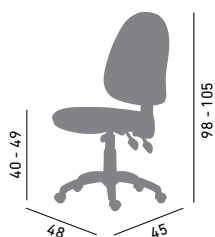

AX-BS-1224

- vysoké operadlo
- asynchrónny mechanizmus
- nezávislé nastavenie uhla sedáku a operadla
- plynový piest
- plastový kríž
- nosnosť 110 kg