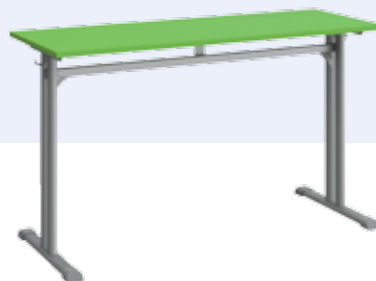

3

2

1

ATLAS

**SEDÁK A
OPERADLO**
buková
preglejka

Stabilná
konštrukcia
PLOCHOVÁL
38x20 mm

Na oboch stranách
**HÁČIK NA ZAVESENIE
TAŠKY**

**ATLAS 1
MIESTNY
ŠTUDENTSKÝ
STÔL**