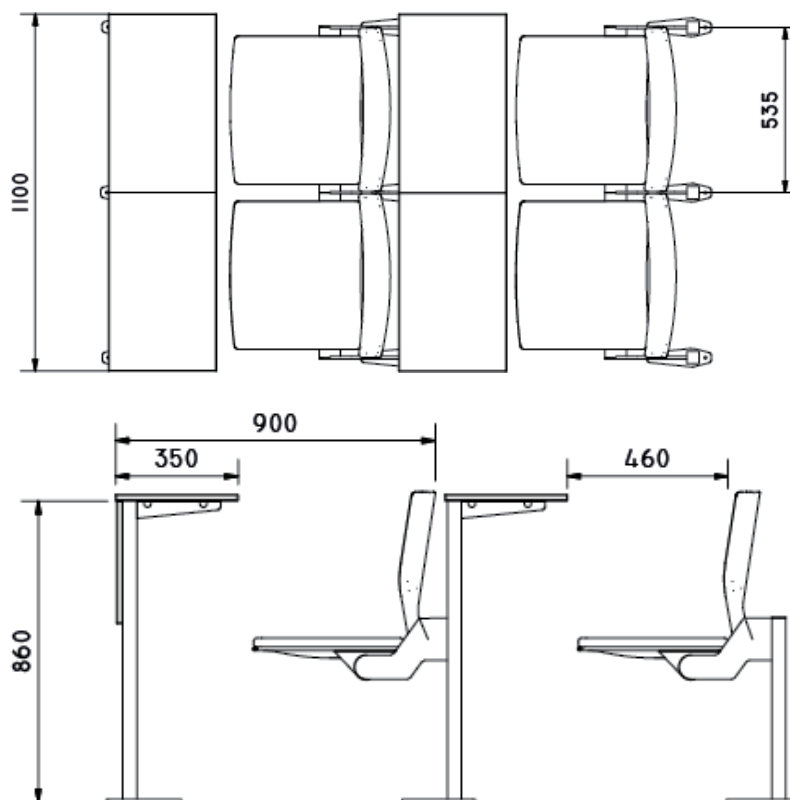

konštrukcia 30x30 mm joklovina,
doska: 18 mm laminátová doska s 2 mm ABS hranou

Cena bez DPH: 149,00 €

Cena s DPH: 178,80 €

BOČNÝ POHLAD

HORNÝ POHLAD

ROZMERY LUPO AUDITÓRIA

Malý priestor, multifunkčné zariadenie