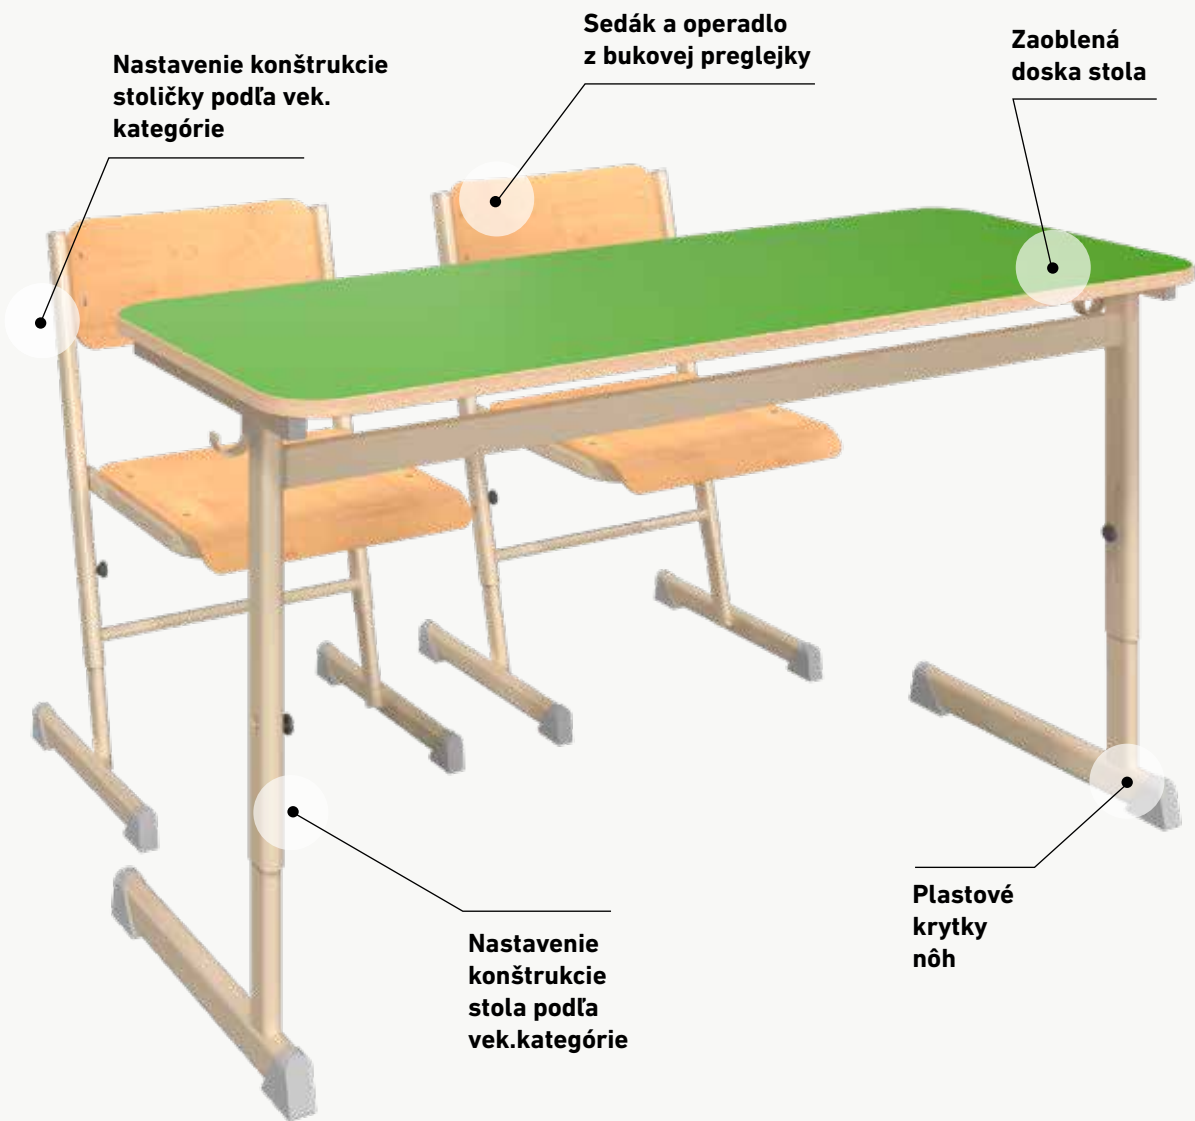

**FLEX UČITEĽSKÝ STÔL S 2 GRATNELLS  
ZÁSUVKAMI A SKRINKOU**

Š: 120 cm Hl: 68 cm V: 75 cm

**FTA-2GFSZ-LS**

18 mm laminátová doska s ABS hranou, nezaoblená, 2 Gratnells zásuvky

**FTA-2GFSZ-RET**

16 mm pleglejková doska potiahnutá z oboch strán dekoritovou vrstvou, lakované hrany, nezaoblená, 2 Gratnells zásuvky

**Nastavenie  
výšky stolov  
a stoličiek  
ručne, bez  
použitia náradia!**

Stoličky sú stohovateľné, konštrukciu tvoria teleskopicky do seba posuvné trubky rozmerov 38x20 mm a 34x16 mm. Sedák a operadlo je z lakovanej bukovej preglejky. Konštrukciu stola tvoria tiež teleskopicky do seba posuvné oválne trubky rozmerov 50x25 mm a 45x20 mm. Na bočnej strane je háčik na tašku, na doobjednanie mriežka na uloženie zošitov. Nastavenie výšky sa vykonáva pomocou skrutkovača alebo vnútorného šesťhranného kľúča. Aktuálna nastavená výška je zobrazená cez otvor s farebným označením a číslom. Nastavovacia skrutka sa môže pohybovať v otvoroch a stabilita nohy sa dosiahne dotiahnutím skrutky

**1 Alex študentský stôl / / KEX1-DRET**

**2 Alex študentská stolička / KEXSZ**

**3 Flex skriňa / FSZ-03**

1

**ALEX**

Nastavenie konštrukcie stoličky podľa vek. kategórie

Sedák a operadlo z bukovej preglejky

Zaoblená doska stola

Nastavenie konštrukcie stola podľa vek.kategórie

Plastové krytky nôh

**Kompaktná doska**

Vysoko odolná voči poškrabaniu, voči nárazom, ohňovzdorná, vodeodolná, dobre sa udržiava.

**Carbónová kompaktná doska**