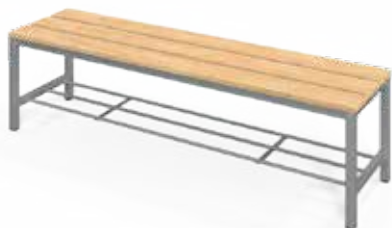

OTB-UF-150-40-41

4 miestna
150x40x41cm