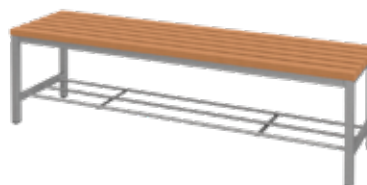

OTB-WPC-150-40-41

4 miestna
150x40x41cm