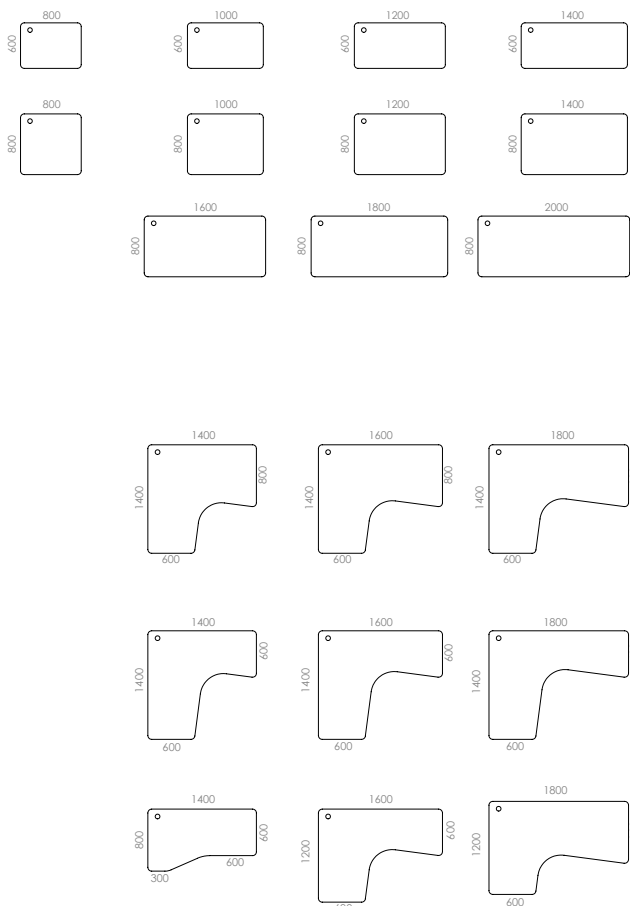

FLYNN STOLY

Hravá, ľahká forma dáva priestor pre slobodné myslenie. Táto nábytková zostava sa vyznačuje charakteristickými, no zároveň harmonickými líniami. Široká škála prvkov, neobmedzená variácia. Doska stola je z drevotrieskovej dosky s hrúbkou 25 mm so zaoblenými hranami s 2 mm ABS hranou. Kovové nohy sú vyrobené z oceľového uzavretého profilu 40x40 mm, spojenia 40x20 mm. Nohy s rektifikačnými skrutkami pomáhajú eliminovať nerovnosti podlahy. Voliteľné príslušenstvo: predný panel, zástena na stôl, káblová prechodka, káblový kanál, zástrčka zásuvky, nabíjačky telefónov.

AKTUÁLNE CENY NÁJDETE NA WWW.ALEXNABYTOK.SK