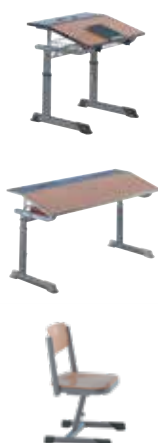

### Aluflex 1 miestny stôl

A: 70 cm B: 60 cm C: 64-82 cm D: 60 cm

Kód produktu	Popis
ALA-1	buková laminátová doska, držiak na ceruzky, protišmyková lišta, skryté kolieska, mriežky na uloženie zošitov, výškovo nastaviteľný (64-71-76-82 cm)