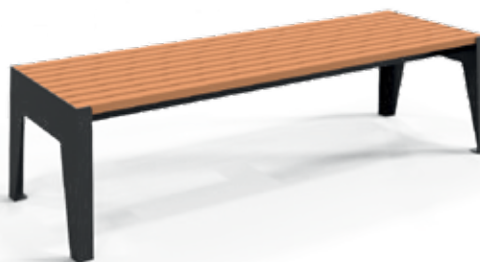

P-50W

Nord parková lavica

3 miestna, bez operadla
Výška sedu: 45 cm
170x45x55 cm