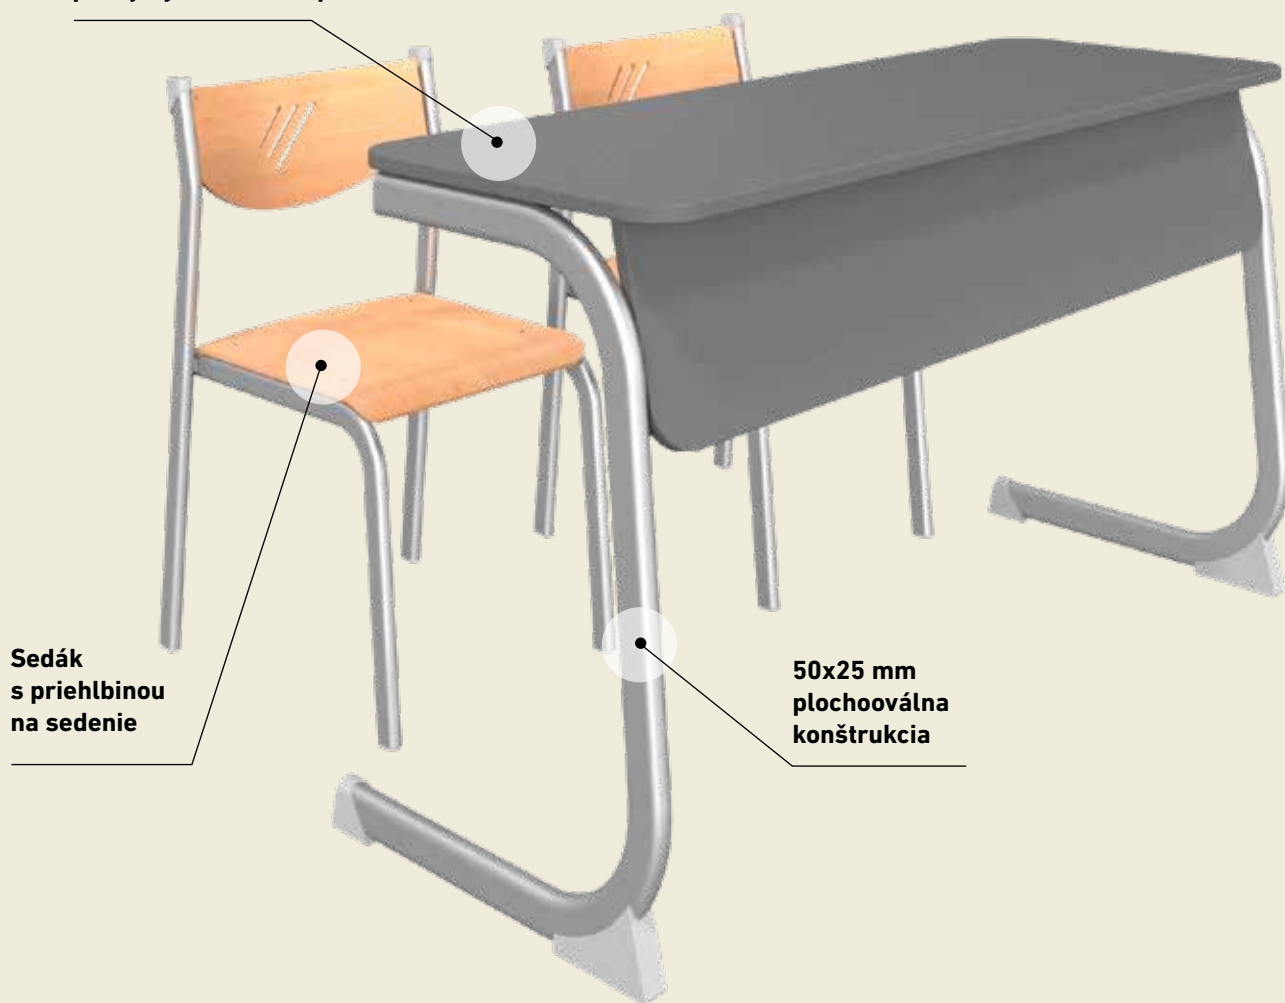

Stoličky: 38x20 mm plochooválna konštrukcia, plastové krytky, sedák a operadlo buková preglejka, Stoly: 50x25 mm plochooválna konštrukcia, plastové krytky.

- 1 **Geo 2 študentská stolička / GSZ-2**
- 2 **Geo Linea 2 miestny stôl / GLA2-LK**
- 3 **Flex skriňa 01 / FSZ-01**
- 4 **Relaxačný segment / PS**

**Oblíbená zostava  
v novom rúchu!**

4

1

**GEO LINEA**

**Zaoblené hrany dosiek  
poskytujú väčšiu bezpečnosť!**

**Sedák  
s priehľbinou  
na sedenie**

**50x25 mm  
plochoooválna  
konštrukcia**

**GEO LINEA 1 MIESTNY ŠTUDENTSKÝ STÔL**

Š: 80 cm H: 60 cm V: podľa vek.kat.

**GLA1-LS**

18 mm laminátová doska s ABS hranou, zaoblená

**GLA1-LS-DS**

18 mm dekoratívna doska s ABS hranou, zaoblená

**GLA1-LS-RES**

12 mm kompaktná doska, zaoblená

**GEO LINEA 2 MIESTNY ŠTUDENTSKÝ STÔL**