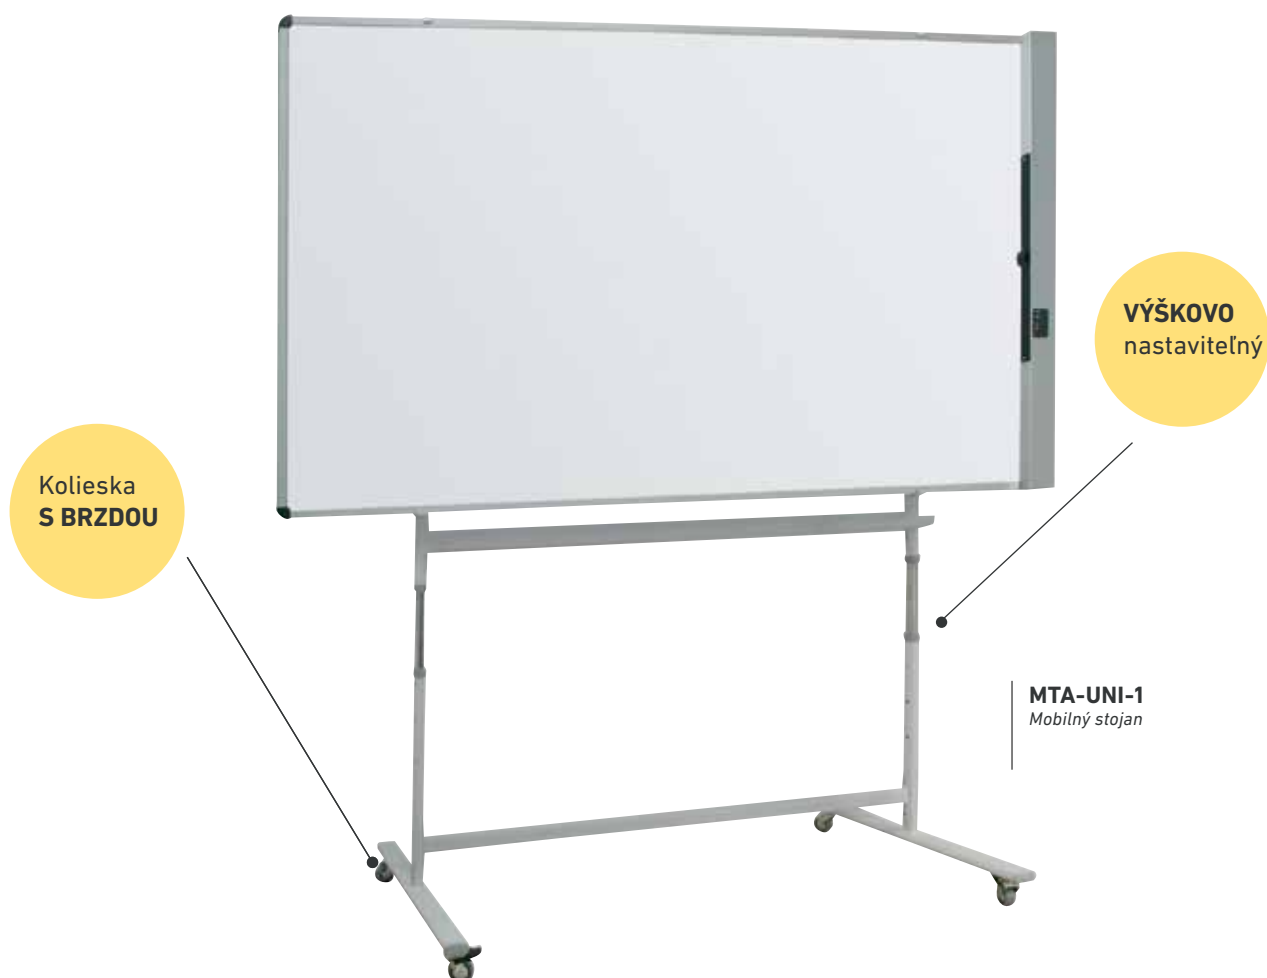

Stojany na tabule

AKTUÁLNE CENY NÁJDETE NA WEBOVEJ STRÁNKE WWW.ALEXNABYTOK.SK