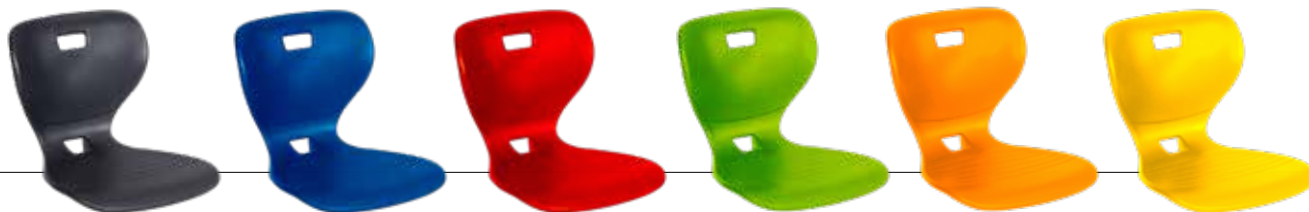

#### **ERGOFLEX JUSTY VÝŠKOVO NASTAVITELNÁ STOLIČKA**

**EFS-JUSTY**  
s plastovými pätkami, Ergoflex vysoko odolný  
plastový plášť, ľahko udržiavateľný  
47xvek.kat.x45 cm,  
Výška sedu: podľa vek.kat.

#### **ERGOFLEX STOLIČKA S PODNOŽKOU**

**EFL-SZ**  
konštrukcia 25 mm kovová trubka s plastovými pätkami,  
výškovo nastaviteľná podpera nôh, Ergoflex vysoko odolný  
plastový plášť, ľahko udržiavateľný, výška do 7.vek.kat.  
41x87x45 cm, Výška sedu: 52 cm

#### **ERGOFLEX stolička so "Z" noham**

**EFZ-SZ**  
konštrukcia 25 mm kovová trubka s plastovými pätkami,  
Ergoflex vysoko odolný plastový plášť, ľahko udržiavateľný  
53xvek.kat.x50 cm , Výška sedu: podľa vek.kat.

#### **ERGOFLEX JUSTY OTOČNÁ STOLIČKA**

**EFS-JUSTY-F**  
na kolieskach, nastaviteľná výška, Ergoflex vysoko odolný  
plastový plášť, ľahko udržiavateľný  
64x81-92x64 cm, Výška sedu: 41-52 cm

**Na doobjednanie filcová vložka k stoličkám Ergoflex**