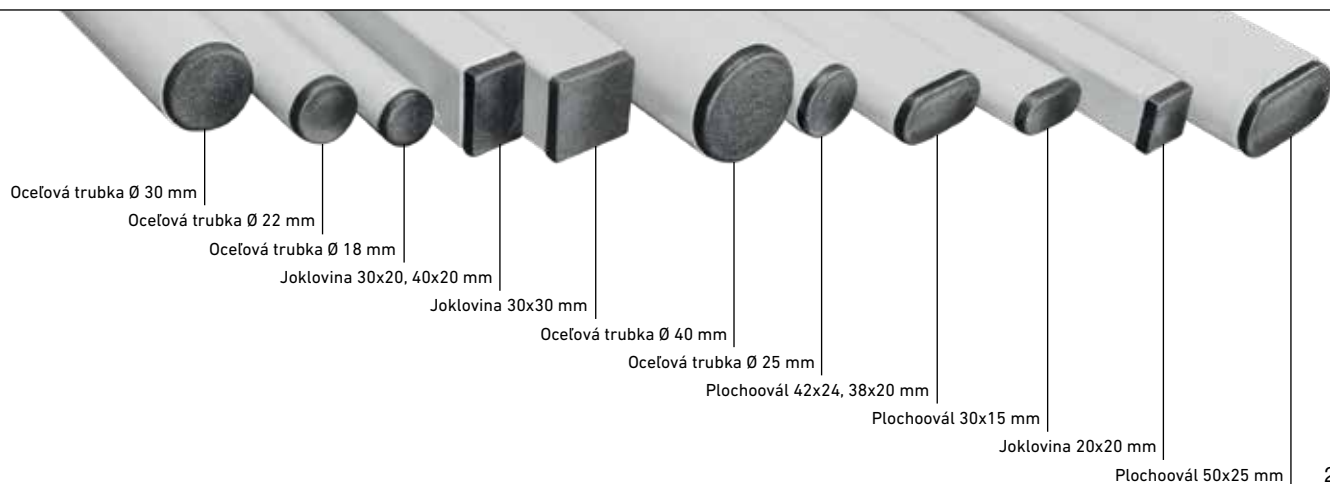

Doplnky a profily konštrukcií

AKTUÁLNE CENY NÁJDETE NA WEBOVEJ STRÁNKE WWW.ALEXNABYTOK.SK

		ROZMERY
PLASTOVÉ KRYTKY		
1	Stolička do učebne	18 mm priemer trubky
2	Bond stolička	25 mm priemer trubky
3	Bond stôl	40 mm priemer trubky
4	Nora stolička	30 mm priemer trubky
5	Nora stôl	30 mm priemer trubky
6	Nataša stolička	30 mm priemer trubky
7	Nataša stôl	30 mm priemer trubky
8	Derby stolička	30*20 mm joklovina
9	Derby stôl	30*20 mm joklovina
10	Atlas stolička	30*15 mm plochovál
11	Atlas stôl	50*25 mm plochovál
12	Geo stolička	38*20 mm plochovál
13	Geo stôl	50*25 mm plochovál
14	Kex stolička	38x20 mm plochovál
15	Kex stôl	50*25 mm plochovál
16	Stolička so "Z" nohami	25 mm priemer trubky
17	Stolička so "Z" nohami filcová vložka	25 mm priemer trubky
18	Spider stolička	18 mm priemer trubky
PLASTOVÉ UZÁVERY KONŠTRUKCIÍ		
19	Atlas stolička horný uzáver	30*15 mm plochovál
20	Atlas stolička dolný uzáver	30*15 mm plochovál
21	Geo stolička horný uzáver	38*20 mm plochovál
22	Geo stolička dolný uzáver	38*20 mm plochovál
23	Nora stolička	30 mm priemer trubky
24	Nataša stolička	30 mm priemer trubky
25	Bond stolička	25 mm priemer trubky
26	Stôl z jokloviny	20*20 mm joklovina
27	Ultraflex Justy stolička horný uzáver	45 mm priemer trubky
28	Ultraflex Justy nastaviteľný uzáver	40 mm priemer trubky
29	Ultraflex stolička horný uzáver	40 mm priemer trubky
30	Ultraflex stolička nastaviteľný uzáver	40 mm priemer trubky
ROHOVÉ PRVKY		
31	Derby rohový prvok	30*20 mm joklovina
32	Geo stôl	50*25 mm plochovál
33	Geo stolička	38*20 mm plochovál
34	Stolička so "Z" nohami	25 mm priemer trubky
35	Stolička so "Z" nohami filcová vložka	25 mm priemer trubky