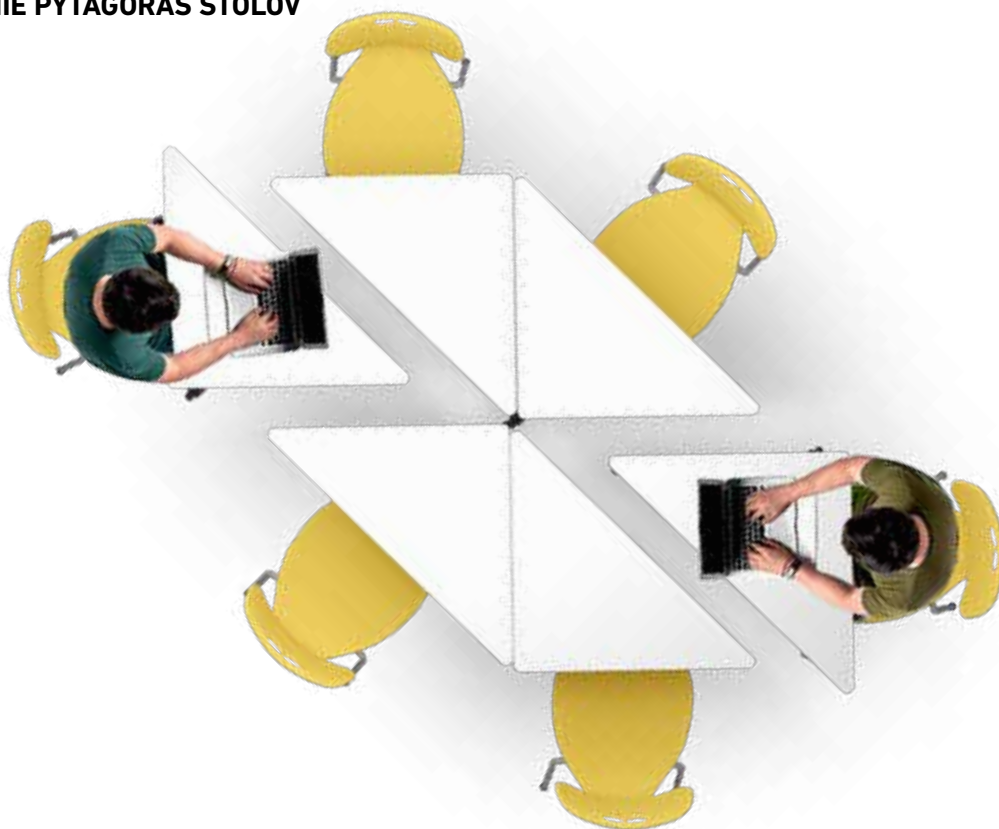

NÁVRHY NA USPORIADANIE PYTAGORAS STOLOV

PYTAGORAS STÔL ŠTVOREC

PITA-73

Kompaktná doska stola, na kolieskach, výška 72 cm
70x72x70 cm