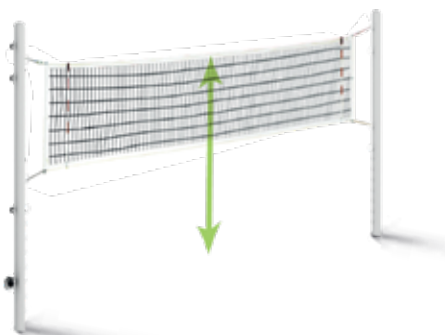

RL-01

Stĺpy na volejbalové alebo tenisové sieťky

z galvanizovanej ocele,
napínací mechanizmus,
plastové alebo ocelové
reťaz, nohy na skrutkovanie
Ø89x255 cm