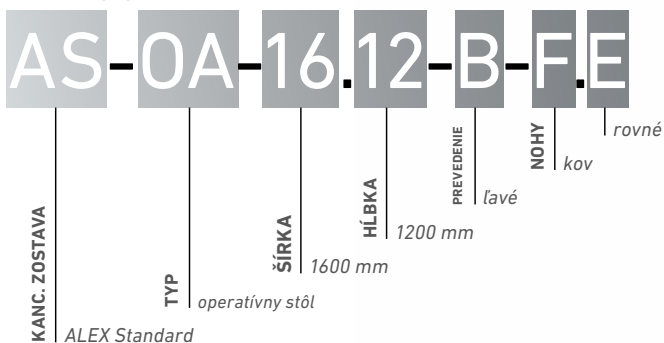

VÝZNAM KÓDOV: