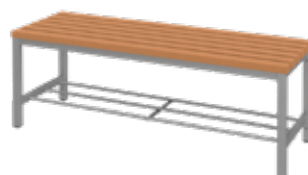

• FITT ŠATŇOVÉ LAVICE S WPC DOSKAMI •

OTB-WPC-120-40-41

3 miestna
120x40x41cm