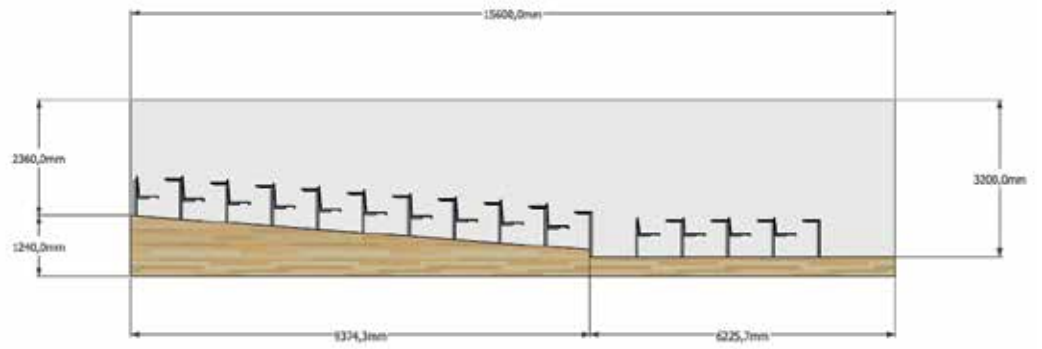

BOČNÝ POHLAD