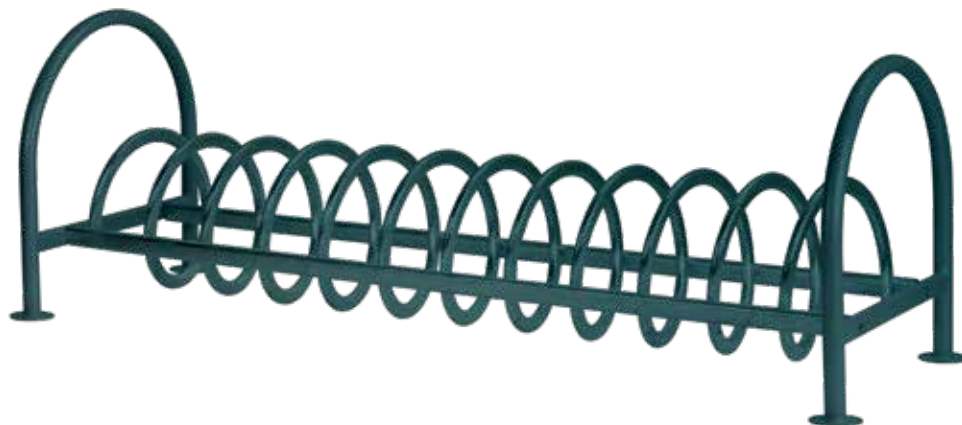

KT-13 LONDON
**ŠPIRÁLOVÝ STOJAN
NA BICYKLE**

10 miestny
190x70x72cm