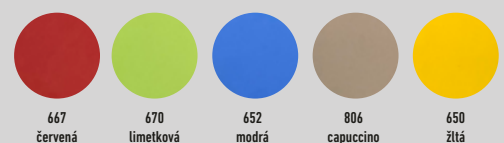

Laminátová doska v UNI farbách, čierna hrana