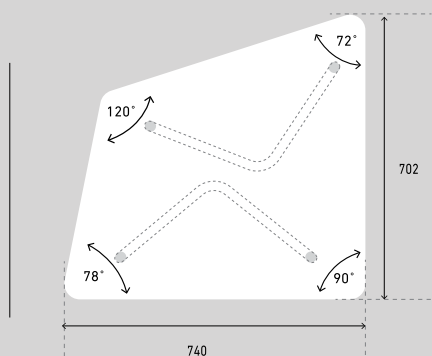

FLEX SPIDER- FS-SZ stolička

so Spider nohami, plastový plášť odolný voči vandalizmu
43xvek.kat..x45 cm

Rozmery dosky stola