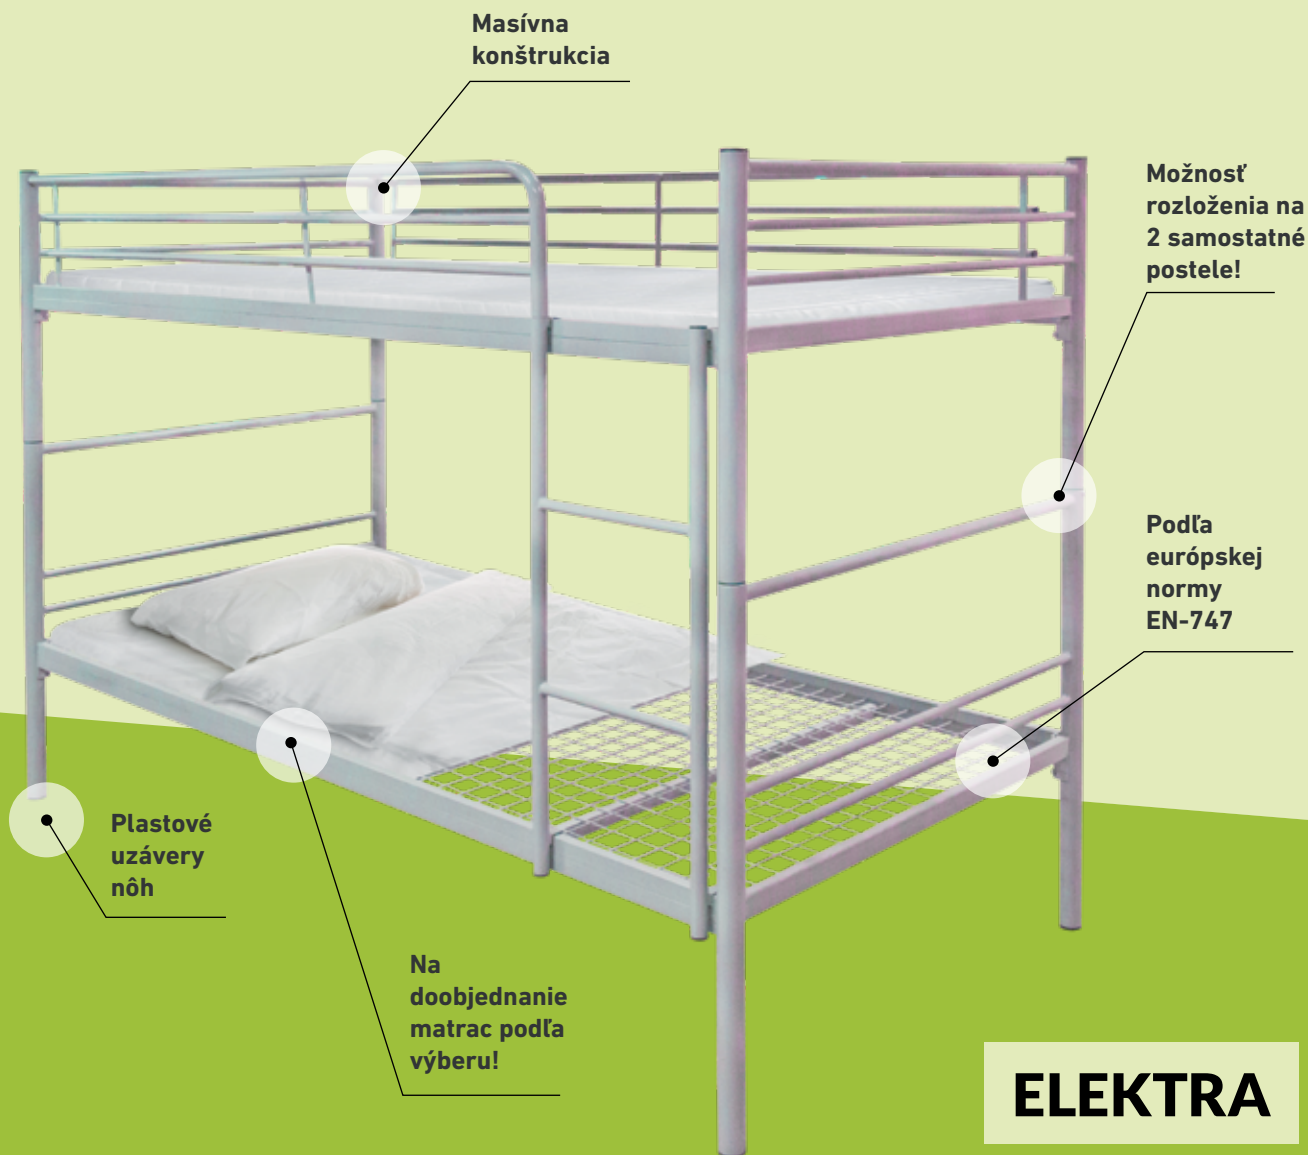

**ELEKTRA
poschodová
postel'**

1. Typ EA-102-A

S kovovým roštom, bez matraca,
ložná plocha: 90x200 cm,
2 miestna, 200x200x90 cm

Základné prevedenie:

nohy z ocelevej trubky priemeru 40 mm, 30x20 mm oporné vystuženie, 50x50x3 mm zváraný kovový rošt postele, držiak matraca.

Oceleová konštrukcia sa po fosfátovaní strieka požadovanou práškovou farbou, nohy sú opatrené protišmykovými plastovými podložkami, konštrukcie sú taktiež uzavreté plastovými uzávermi.

Konštrukcia umožňuje každú poschodovú postel' razom rozložiť na jednomiestne samostatné lôžka.

Poschodové postele neobsahujú prídavné prvky nožičiek, tým je zabezpečená lepšia stabilita a garancia nosnosti do 120 kg. Ložná plocha (rám pre matrac) je široká 90 cm a dlhá 200 cm. Výška dolnej ložnej plochy je 40 cm, hornej 130 cm. Celková výška postele je 160 cm.