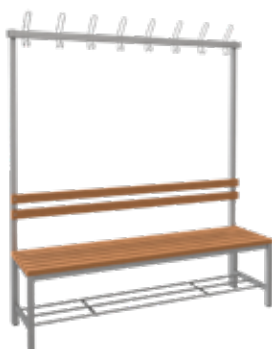

OTB-WPC-150-175-41

4 miestna
8 vešiakov
150x175x41cm