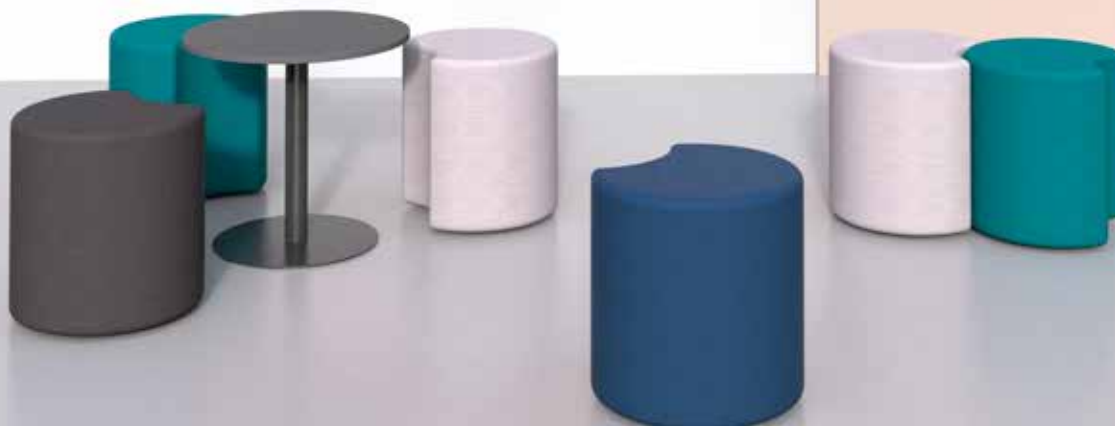

Moon zostava

Čalúnené dizajnové taburetky a k nim prislúchajúce stolíky oživia každý oddychový priestor. Dostupné sú v rôznych farbách, vhodné sú do priemyselných aj športových priestorov.

M 3 ks

AKTUÁLNE CENY NÁJDETE NA WEBOVEJ STRÁNKKE WWW.ALEXNABYTOK.SK

Rozmer: Ø55x46xØ55 cm
Kód výrobku:
MOONPUFF1

Rozmer: Ø55x46xØ55 cm
Kód výrobku:
MOONPUFF2

Rozmer:
Ø60x55xØ60 cm
Kód výrobku: MOONSTÔL