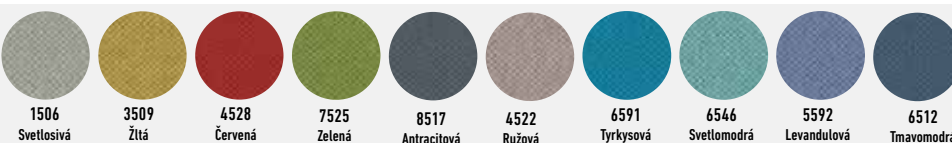

Farby Sealife čalúnení, za 20% príplatok