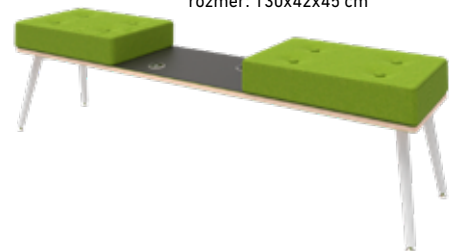

DOMINO lavica 3.1 Kód produktu: OTB-DM3.1-195-40-45
2 miestna, 2 nabíjačky
rozmer: 195x42x45 cm