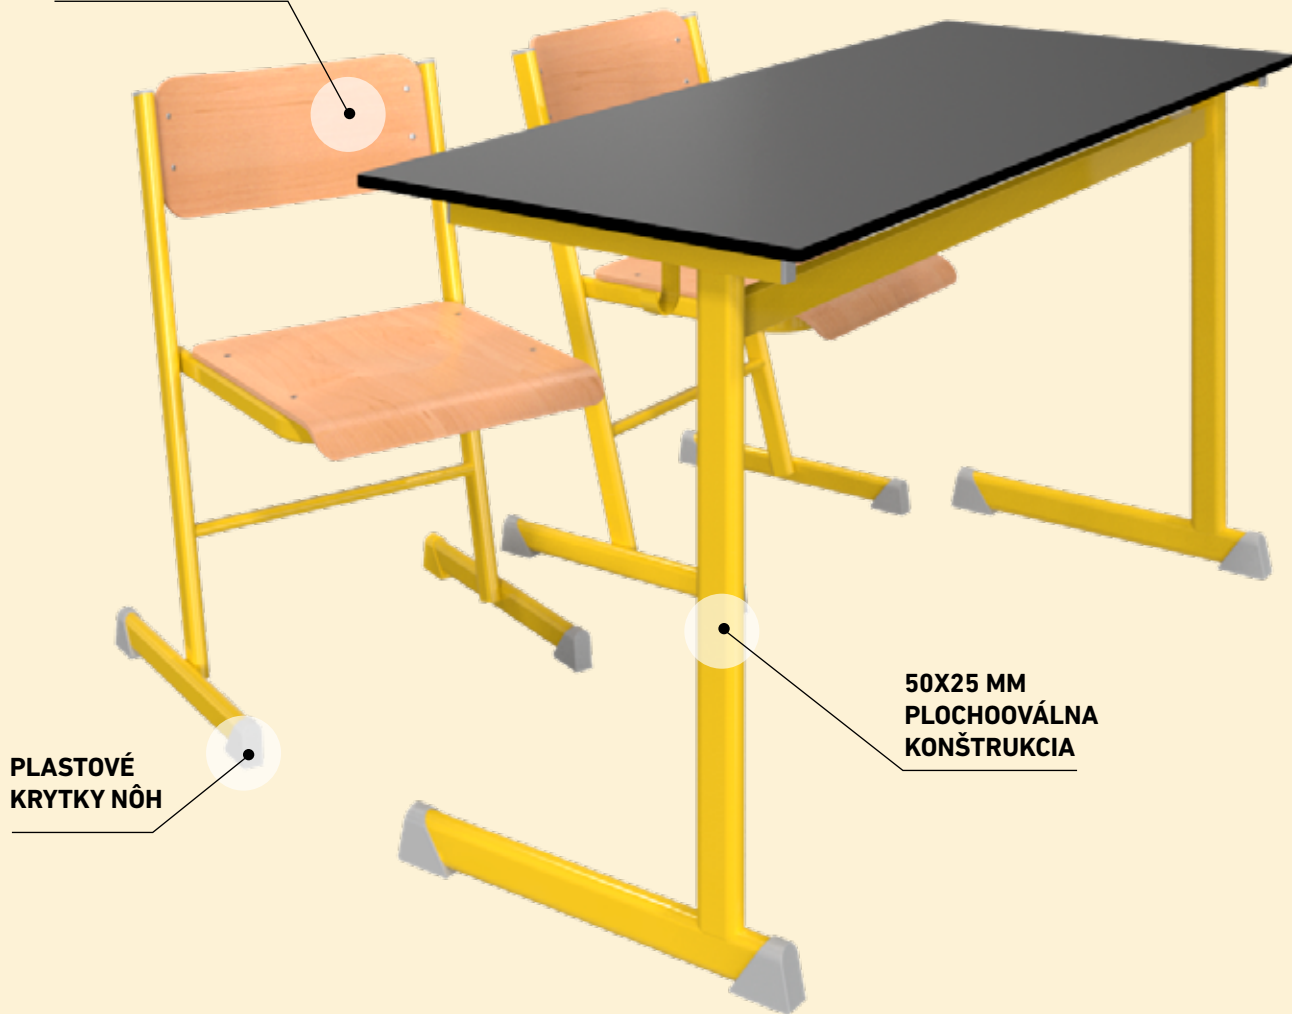

**SEDÁK A OPERADLO
BUKOVÁ PREGLEJKA**

**PLASTOVÉ
KRYTKY NÔH**

**50X25 MM
PLOCHOVÁLNA
KONŠTRUKCIA**