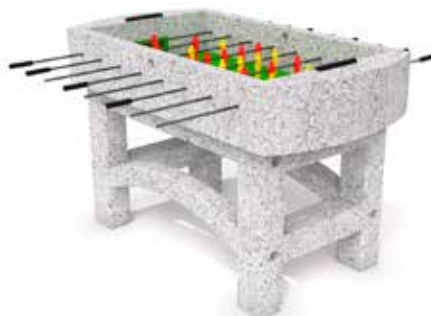

AF-01

Stolný futbal

železobetónový skelet, leštený povrch, tyče
z nerezovej ocele, figurky hráčov dvoch farieb
z tvrdého plastu, otvorený, 139x84x83 cm