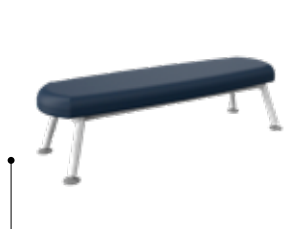

NÁBYTKOVÁ ZOSTAVA VITAL

Celodenný vyučovací proces spríjemnia komfortné oddychové prvky na chodbách, poskytnú praktický priestor aj pre hostí. Čalúnené Vital lavice dopĺňa aj stolík alebo taburetka. Prvky s vonkajšími a vnútornými oblúkmi pomáhajú vytvoriť kompletný oddychový systém s rôznym rozložením.

M 3 ks

Farebné, veselé tvary

VITAL lavica ( )
2 vonkajšie oblúky
Rozmer: 153x42x56 cm
Kód výrobku: VGMB-05-01-01