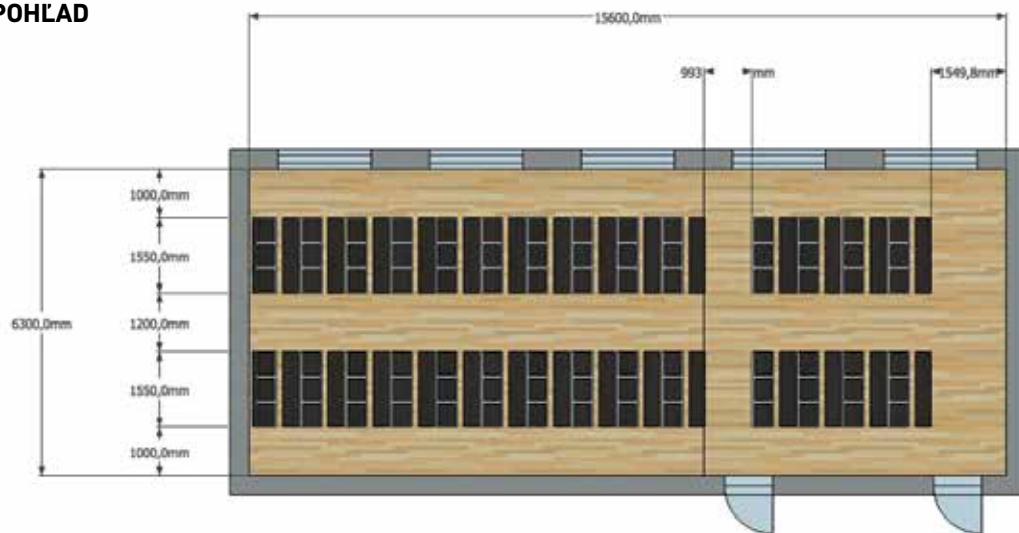

HORNÝ POHLAD