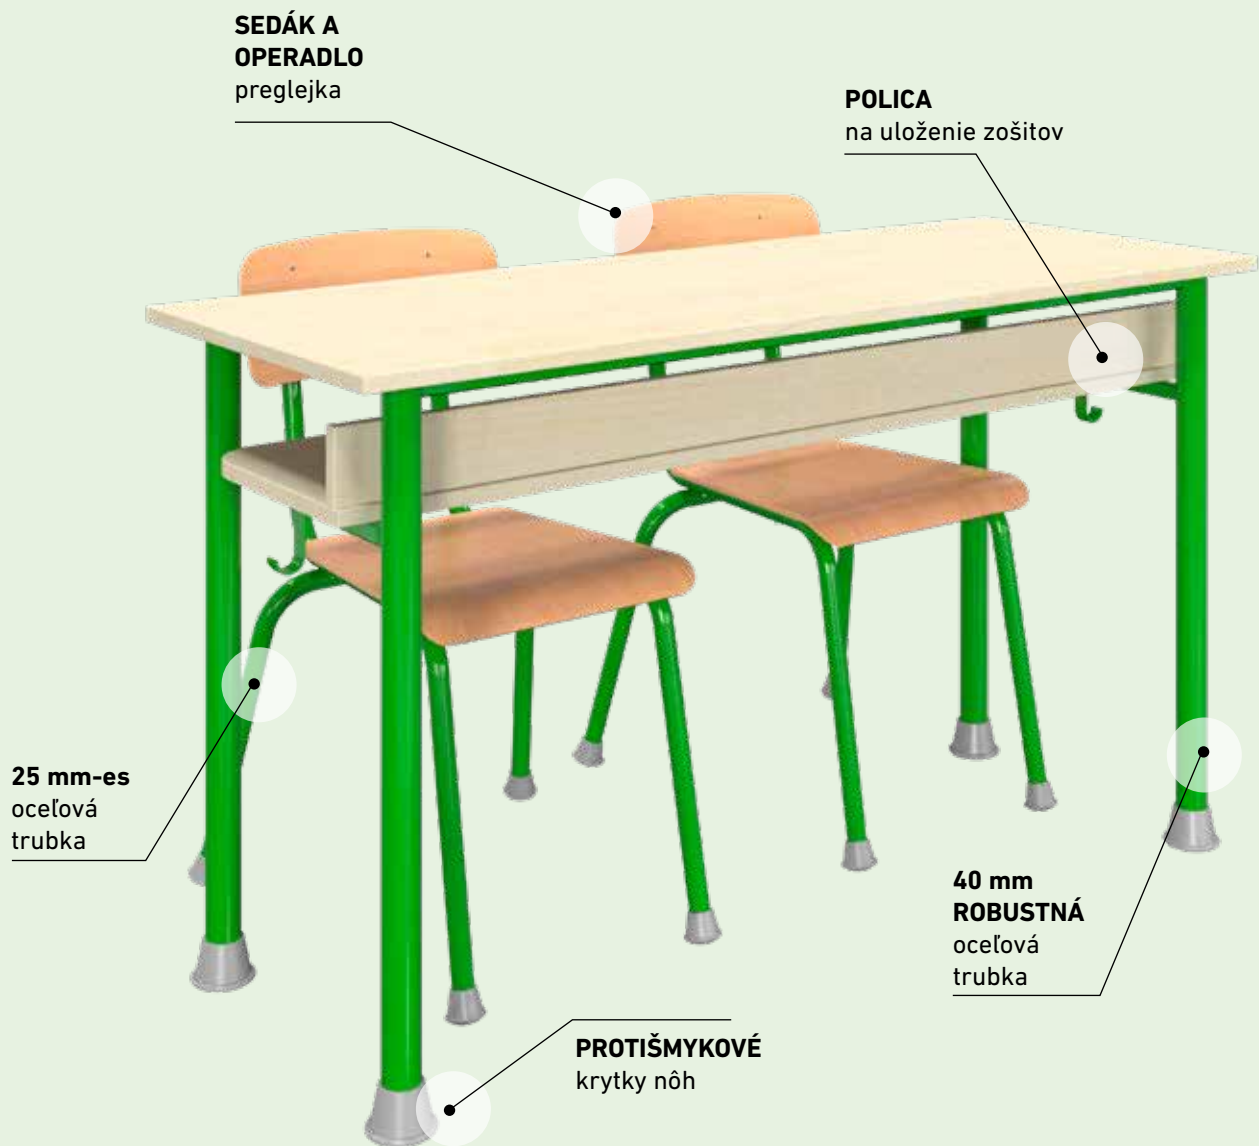

**BOND
1 MIESTNY
ŠTUDENTSKÝ
STÔL**

Š: 70 cm
H: 50 cm
V: podľa vek. kat.

BOA1-LS
18 mm laminátová doska s ABS hranou,
nezaoblená

BOA1-LK
18 mm laminátová doska s ABS hranou,
zaoblená

BOA1-DS
18 mm dekoratívna doska s ABS hranou,
nezaoblená

**BOND
2 MIESTNY
ŠTUDENTSKÝ
STÔL**

Š: 130 cm
H: 50 cm
V: podľa vek. kat.

BOA2-LS
18 mm laminátová doska s ABS hranou,
nezaoblená

BOA2-LK
18 mm laminátová doska s ABS hranou,
zaoblená

BOA2-DS
18 mm dekoratívna doska s ABS hranou,
nezaoblená

Bond študentské stoly, výška podľa vekovej kategórie:

4. vek. kat. 65 cm, 5. vek. kat. 72 cm, 6. vek. kat. 75 cm, 7. vek. kat. 82 cm, Extra výška: 105 cm