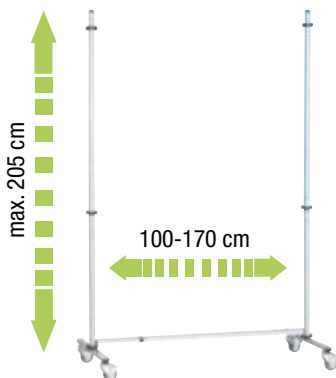

T-ÁLV-G
Mobilný T-stojan na kolieskach