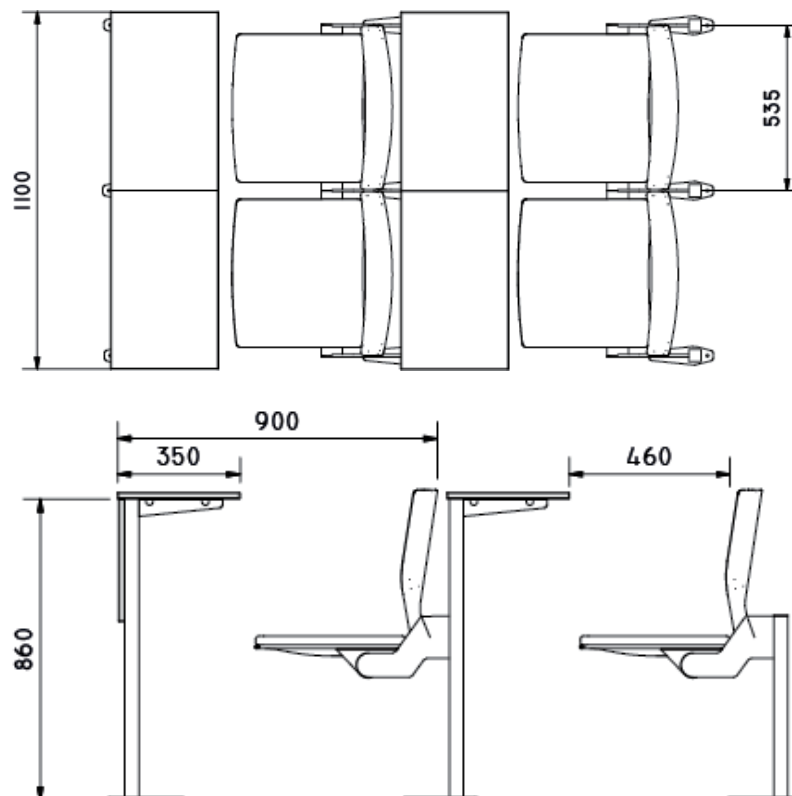

**ROZMERY
LUPO AUDITÓRIA**