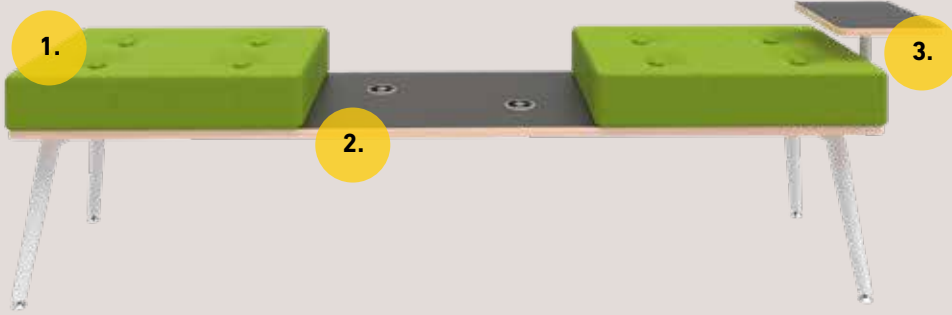

1. čalúnený sedák
2. nabíjačka telefónu
3. konzolový stolík

AKTUÁLNE CENY NÁJDETE NA WEBOVEJ STRÁNKE WWW.ALEXNABY TOK.SK

NOVINKA