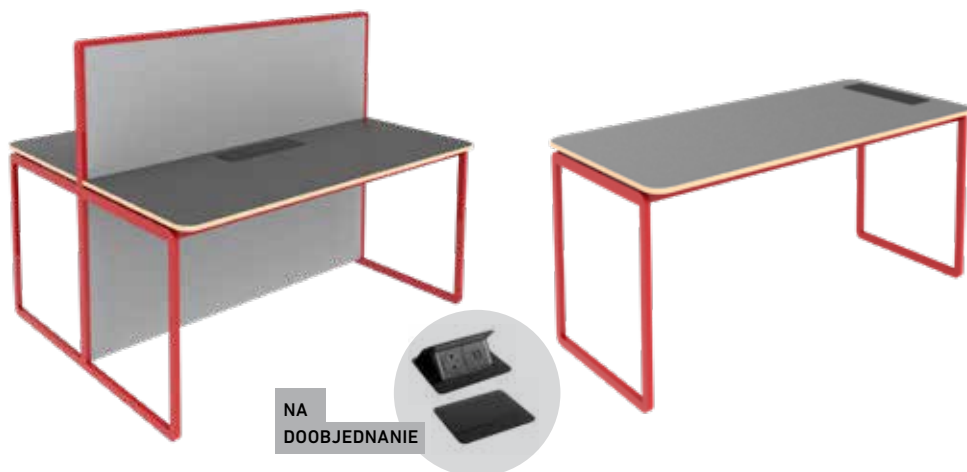

NA  
DOOBJEDNANIE

**EASY SLEEP ZOSTAVA:  
2 miestny stôl s paravánom  
ES-IP-2SZ**

konštrukcia: 30x30 mm joklovina, rám paravánu 20x20 mm joklovina, doska stola: 16 mm preglejka s dekoritovou vrstvou, hrany opatrené lanovým olejom, 140x60x75 cm