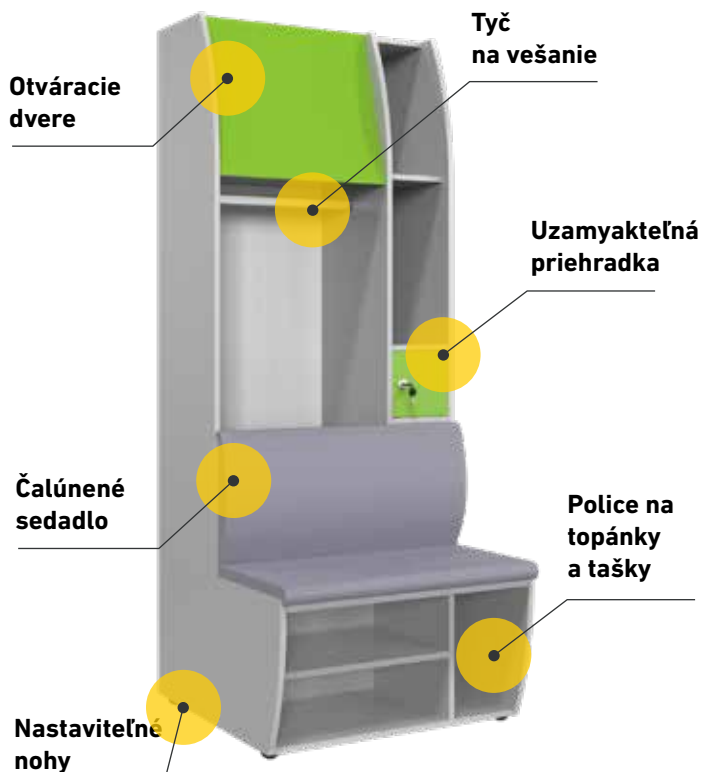

COMFORT SPORT ŠATŇOVÉ SKRINE

Vyrobené sú z 18 mm laminátovej nábytkovej dosky. S úložnou skrinkou s otváraním dverí v hornej časti, vešiakovou tyčou, bočnými policami a uzamykateľným úložným priestorom. Sedadlo je molitanové, čalúnené a aj niekoľko políc na topánky. Nastaviteľné nohy pomáhajú eliminovať nerovnosti podlahy

M 5 ks

Praktické a moderné

AKTUÁLNE CENY NÁJDETE NA WEBOVEJ STRÁNKE WWW.ALEXNABYTOK.SK

**COMFORT
SPORT
SKRINE**

Kód produktu: CS-01
pre 1 osobu