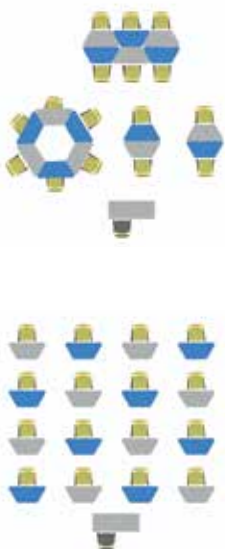

STOHOVATELNÝ

NÁVRHY NA USPORIADANIE