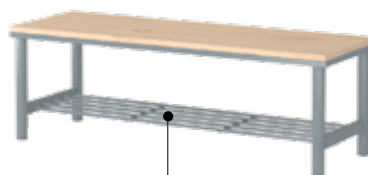

OTB-01P-120-40-40

3 miestna
120x40x40cm

KRATŠIA
DODACIA
LEHOTA!