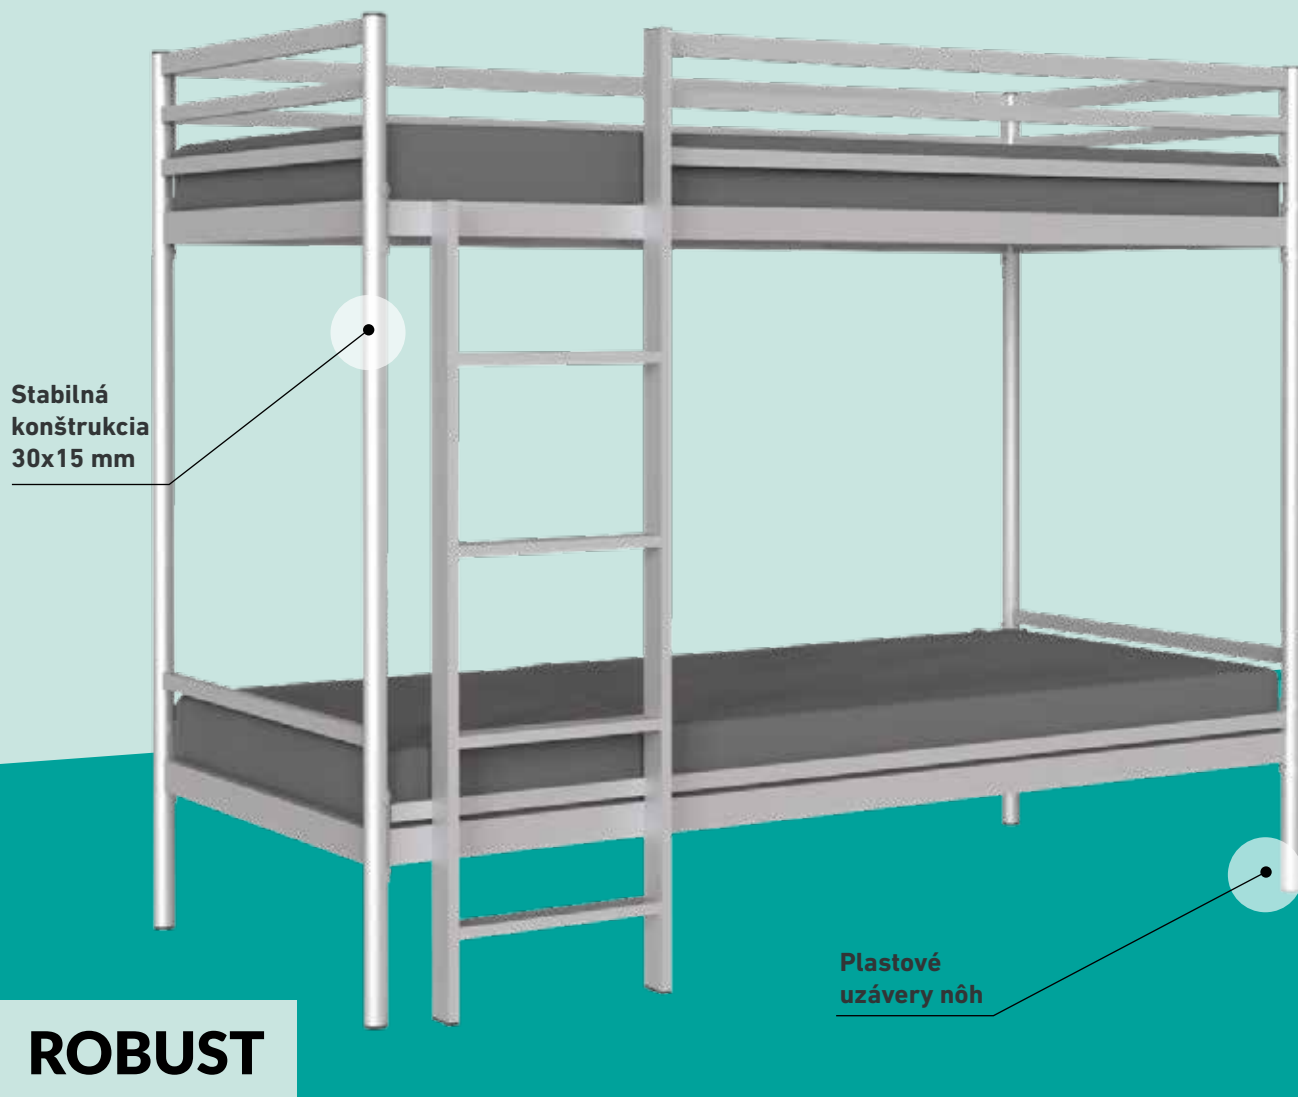

ROBUST

ROBUST
poschodová
posteľ RÁ-2SZ

S kovovým roštom, bez matraca,
ložná plocha: 90x200 cm, 2
miestna, 200x200x90 cm

Kovová poschodová posteľ s ložnou plochou **90x200 cm**.
Nohy z ocelevej trubky s priemerom 40 mm a oporné vystuženie z 60x20 mm
jokloviny.
50x50x3 mm zváraný kovový rošt postele, držiak matraca.

Časti konštrukcie sú k sebe upevnené skrutkami.
Poschodová posteľ sa dodáva v demonte.
V prípade montáže na mieste žiadajte cenovú ponuku.

Miery zodpovedajú DIN EN 747-1 štandardnej norme.
Nohy sú ukončené plastovými pätkami.

AKTUÁLNE CENY NÁJDETE NA WEBOVEJ STRÁNKE WWW.ALEXNABYTOK.SK