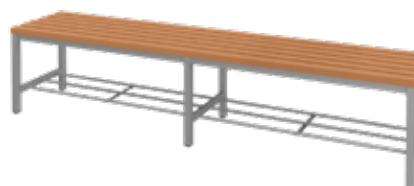

OTB-WPC-190-40-41

6 miestna
190x40x41cm