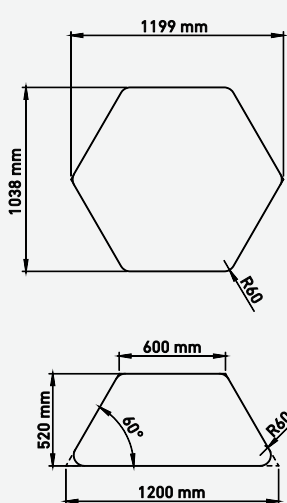

NÁVRHY NA USPORIADANIE