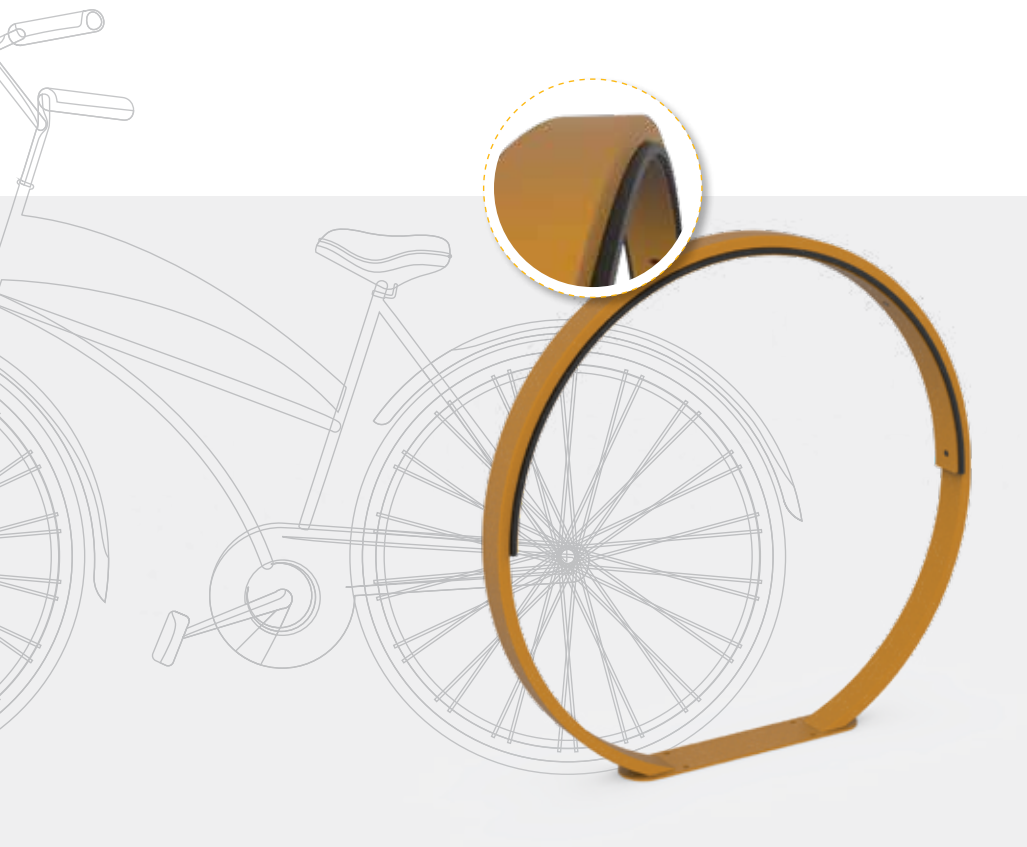

OASIS NÁBYTKOVÁ ZOSTAVA

LAVICE, SEDÁKY A OPIERKA NA BICYKEL

WAVE STÔL SO ZAOBLENÝMI LAVICAMI
bez operadla, 1-2 miestne

OASIS / WAVE OPIERKA NA BICYKEL
s gumovou ochranou laku bicykla