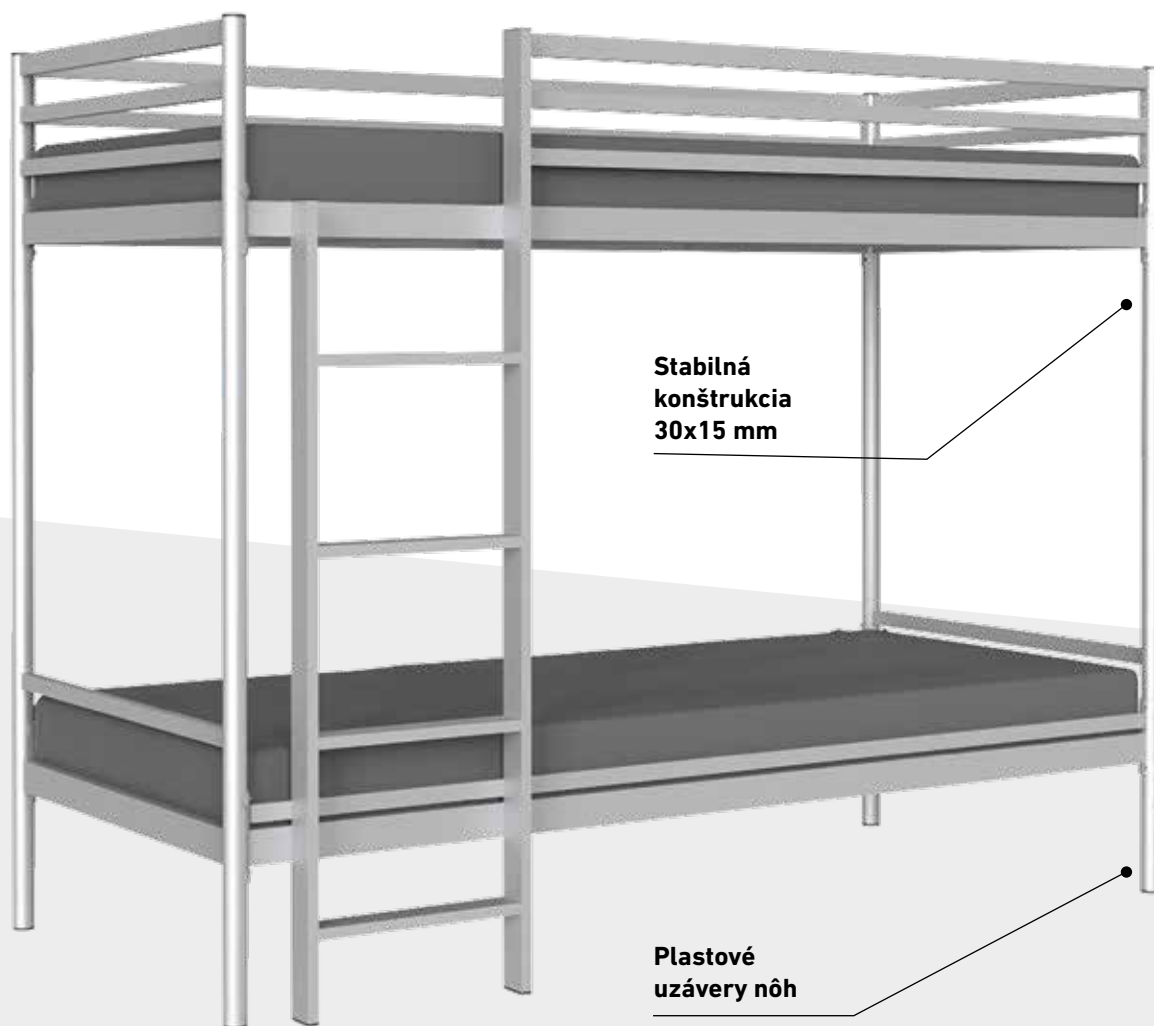

ROBUST

**ROBUST
POSCHODOVÁ
POSTEL**
R0Á-2SZ

S kovový roštom, bez matraca,
ložná plocha 90 x 200 cm,
2 miestny, 200 x 200 x 90 cm

Kovová poschodová posteľ s **ložnou plochou 90x200 cm**.

Nohy z ocelevej trubky s priemerom **40 mm** a **oporné vystuženie z 60x20 mm** jokloviny.

50x50x3 mm zváraný kovový rošt postele, držiak matraca.

Časti konštrukcie sú k sebe upevnené skrutkami.

Poschodová posteľ sa dodáva v demonte. V prípade montáže na mieste žiadajte cenovú ponuku.

Miery zodpovedajú DIN EN 747-1 štandardnej norme.

Nohy sú ukončené plastovými pätkami.