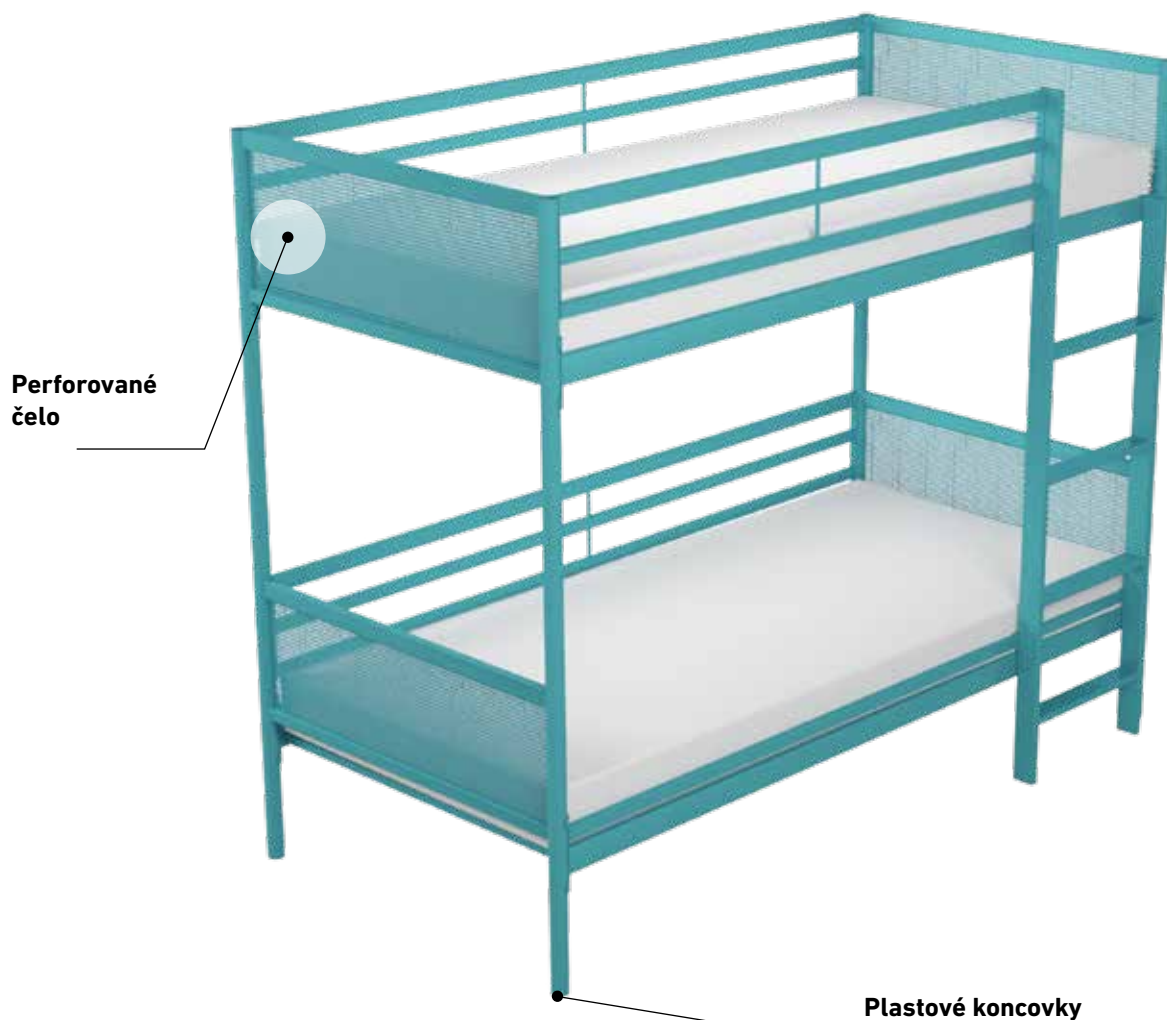

ELEKTRA POSTELE

SHADOW POSTEĽ

RIVER POSTEĽ

ELISABETH

**ELISABETH
POSCHODOVÁ POS-
TEL**
ELÁ-2SZP

2 miestna
perforované čelo
ložná plocha: 167 x 97 cm

Posteľ má **zváranú konštrukciu**, prvky sú zoskrutkované tak, aby vytvorili **pevnú konštrukciu**. Oceľový povrch je lakovaný práškovou farbou v požadovaných farbách podľa **stupnice RAL**, konce rúr sú prekryté plastovými zátkami.

Boky postelí sú **167 x 97 cm**, boky hlavy a nôh tvorí 1,5 mm hrubý perforovaný plech typu Rv 6-9, ktorý je uzavretý v delených 30 x 20 mm a 40 x 20 mm uzavretých častiach tak, aby odrezaná hrana dierovaného plechu v žiadnom prípade nepredstavovala nebezpečenstvo úrazu. Upevňovacie závitky sa vyrábajú napichovaním do zvislej rúrky s priemerom 40 mm. V zadných nohách je ukryté protizávažie s hmotnosťou cca 4-4 kg, ktoré zvyšuje stabilitu proti prevráteniu pri výstupe na horné lôžko.

Pozdĺžna podpera vodorovnej plochy je uzavretý profil s rozmermi 60 x 20 mm, na koncoch ktorého je privarený spojovací prvok z rúry priemer 48,3 x 4 mm, ktorý zabezpečuje vysoký stupeň pozdĺžnej stability lôžka. Na pozdĺžnej strane spodnej ležiacej plochy podpierajú matrac proti sklúznutiu ďalšie dve vyvýšenia uzavretého profilu 30 x 20 mm, ktoré sú vystužené kruhovým oceľovým spojom s priemerom 10 mm.