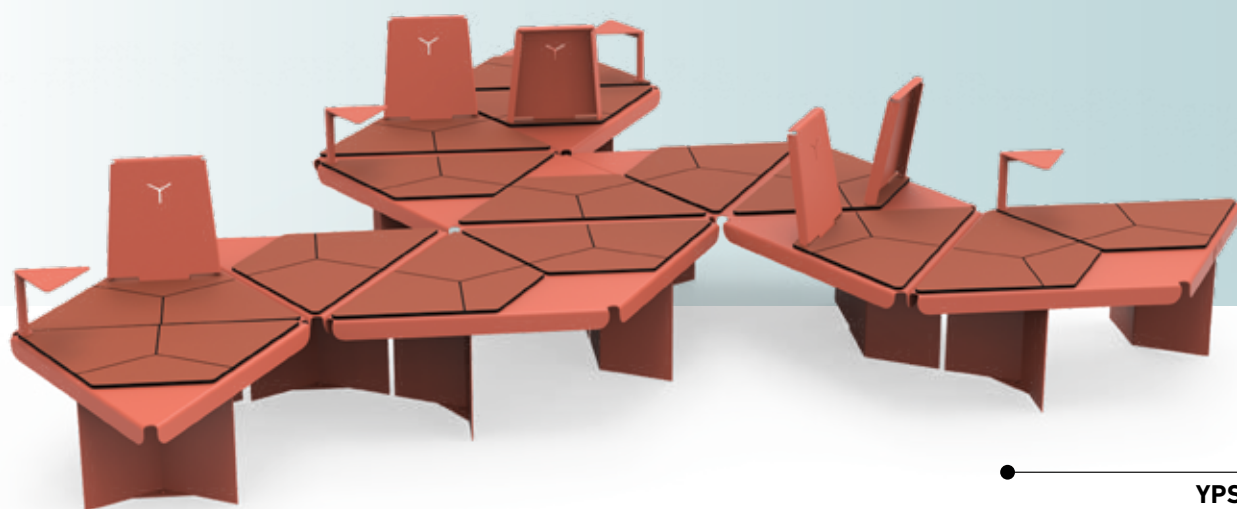

YPSILON ZOSTAVA
s operadlom a stolom

MODELY / FARBY KOVOVÝCH KONŠTRUKCIÍ

PRODUKT	KÓD PRODUKTU	ROZMER	KOVOVÁ KONŠTRUKCIA	KOMPAKTNÁ DOSKA
	P-264 YPSILON 4	276 x 82 x 235 cm výška sedu: 44 cm	RAL3016 Koralovo červená	U 17271 Koralovo červená
	P-266 YPSILON 6	225 x 82 x 164 cm výška sedu: 44 cm	RAL6021 Pastelovo zelená	U 19014 Pastelovo zelená
	P-265 YPSILON 5	427 x 82 x 325 cm výška sedu: 44 cm	RAL5024 Pastelovo modrá	U 18505 Pastelovo modrá
	P-262 YPSILON 2	247 x 82 x 166 cm výška sedu: 44 cm	RAL7006 Běžovosivá	U 15193 Běžovosivá
	P-263 YPSILON 3	235 x 82 x 163 cm výška sedu: 44 cm	RAL9002 Tm.biela	U 11523 Tm.biela
	P-261 YPSILON 1	151 x 44 x 90 cm výška sedu: 44 cm	NA DOOBJEDNANIE	
			KA-30 YPSILON STOLÍK 20 x 21 x 22 cm	YT-1 YPSILON OPERADLO 37 x 40 x 5 cm