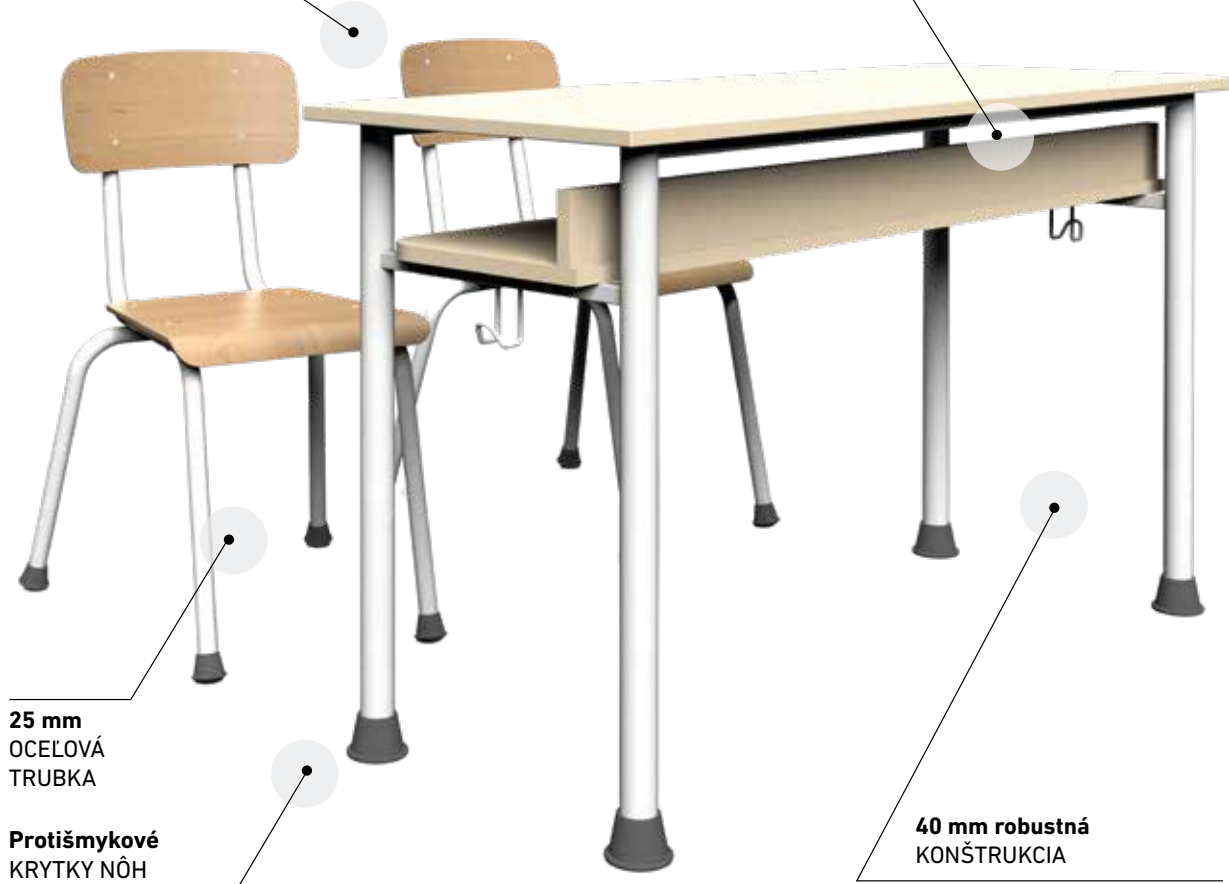

Sedák a operadlo
BUKOVÁ PREGLEJKA

Polica
NA ULOŽENIE
ZOŠITOV

Bond študentské stoly, výška podľa vekovej kategórie: 4. vek. kat. 65 cm, 5. vek. kat. 72 cm, 6. vek. kat. 75 cm, 7. vek. kat. 82 cm, Extra výška: 105 cm