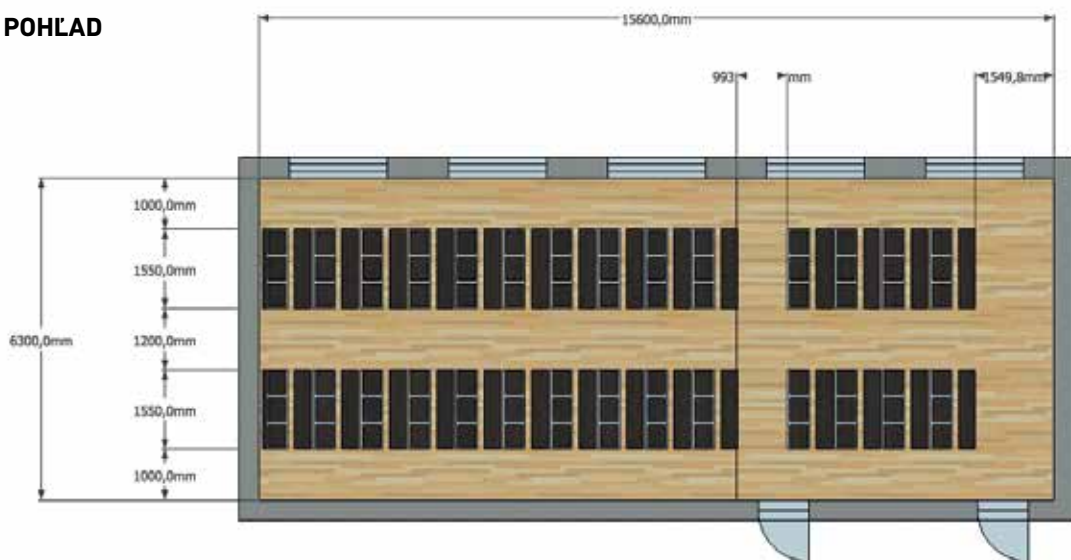

### ROZMERY LUPO AUDITÓRIA

**LUPU LAVICA S DOSKOU** KÓD PRODUKTU: LP-AUD-132-TK  
konštrukcia 30x30 mm joklovina, sedák a operadlo buková preglejka,  
čalúnenie s 70000 cyklom oteruvzodnosti, doska: 18 mm laminátová doska s 2 mm ABS hranou