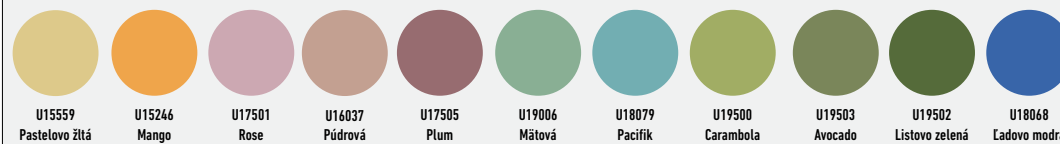

Farby
laminátových
UNI dosiek