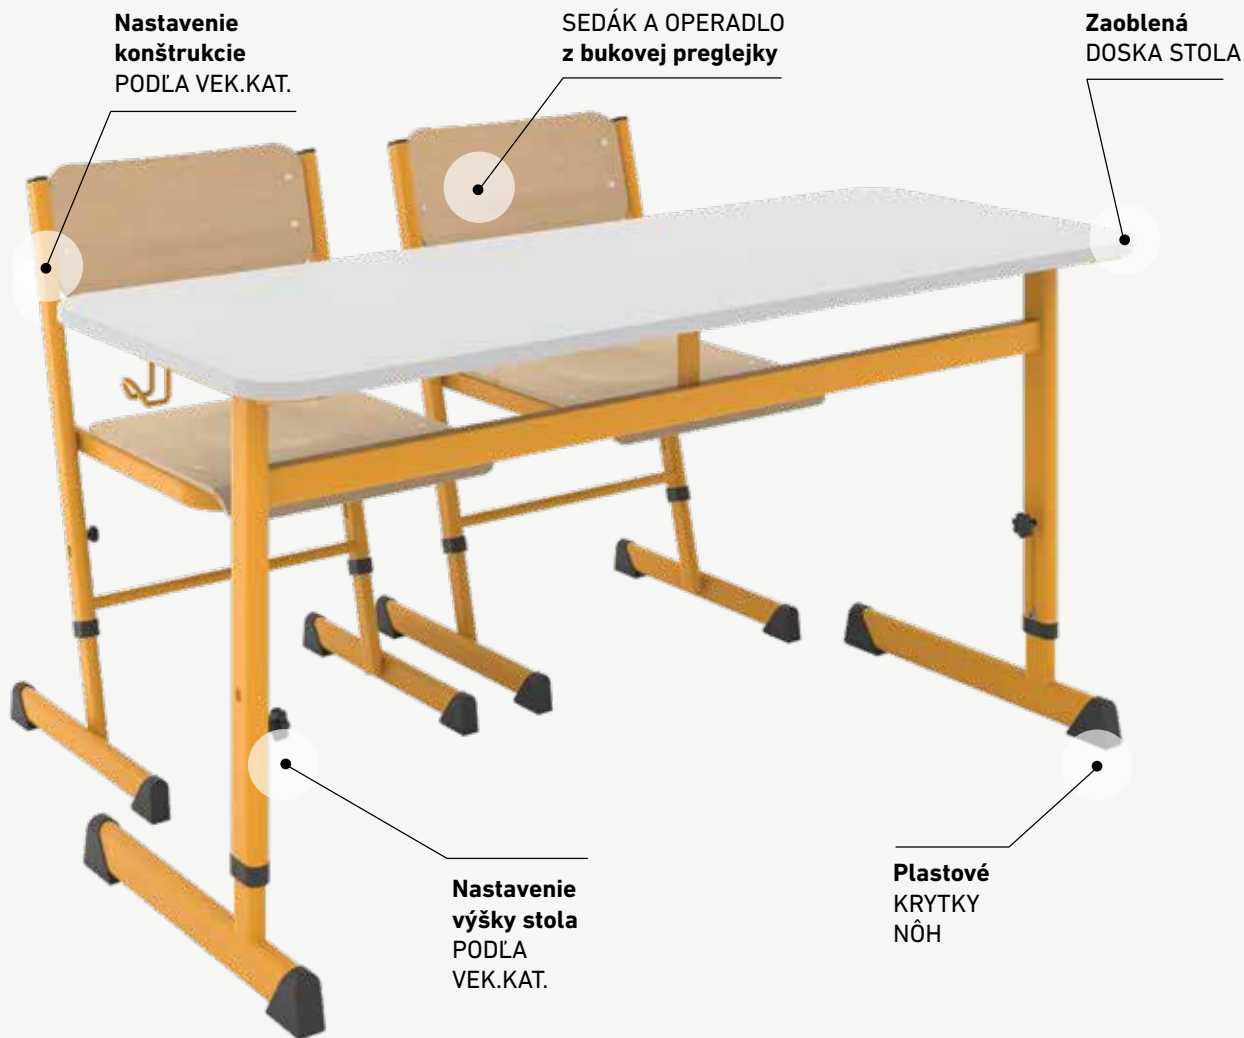

nastaviteľná výška (61 - 85,5 cm), čalúnený sedák (priemer 35 cm), noha z elastomeru, nosnosť 130 kg

**LISA aktívna stolička**  
AX-SI-300B (oranžová)

nastaviteľná výška (59,5 - 84 cm), čalúnený sedák (priemer 33 cm), noha z elastomeru, nosnosť 130 kg

### STOLIČKY:

Alex stoličky sú stohovateľné, konštrukciu tvoria teleskopicky do seba posuvné trubky rozmerov 38x20 mm a 34x16 mm. Sedák a operadlo je z lakovanej bukovej preglejky.

### STÔL:

Konštrukciu stola tvoria tiež teleskopicky do seba posuvné oválne trubky rozmerov 50x25 mm a 45x20 mm. Na bočnej strane je háčik na tašku, na doobjednanie mriežka na uloženie zošitov.

Nastavenie 3 fixných výšok sa vykonáva pomocou skrutkovača alebo vnútorného šesťhranného kľúča.

Aktuálna nastavená výška je zobrazená cez otvor s farebným označením a číslom. Nastavovacia skrutka sa môže pohybovať v otvoroch a stabilita nohy sa dosiahne dotiahnutím skrutky.

**ALEX ŠTUDENTSKÁ STOLIČKA**