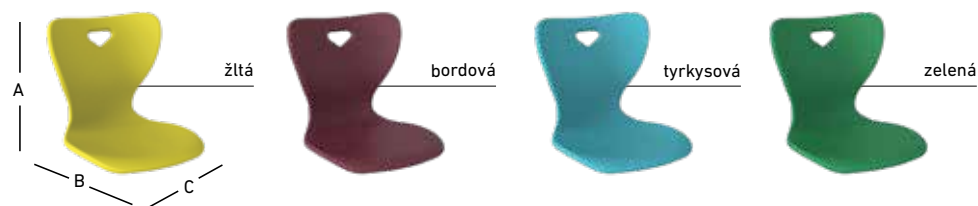

TYPY PLÁŠŤOV

SOLIWOOD A: 37 cm B: 40 cm C: 40 cm

FLEX 6. V.K. A: 41 cm B: 45 cm C: 41 cm

FLEX 4. V.K. A: 35 cm B: 36 cm C: 36 cm

AIRFLEX A: 44 cm B: 41 cm C: 41 cm

DOSKY STOLOV, SEDÁKY A OPERADLÁ

	ROZMERY
DOSKA STOLA	
Dekoritová, nezaoblená	120x50 cm
Dekoritová, nezaoblená	130x50 cm
Dekoritová, nezaoblená	70x50 cm
Laminátová, nezaoblená	120x50 cm
Laminátová, nezaoblená	130x50 cm
Laminátová, nezaoblená	70x50 cm
PREGLEJKOVÉ OPERADLO	
Derby, Atlas, Alex, Alex fix, stolička do učebne	390x156 mm
Nora a Nataša stolička	415x210 mm
Bond stolička	377x178 mm
Geo stolička	400x196 mm
PREGLEJKOVÝ SEDÁK	
Derby, Atlas, Alex, Alex fix, stolička do učebne, Nora, Nataša stolička	386x376 mm
Bond stolička	387x372 mm
Geo stolička	430x400 mm