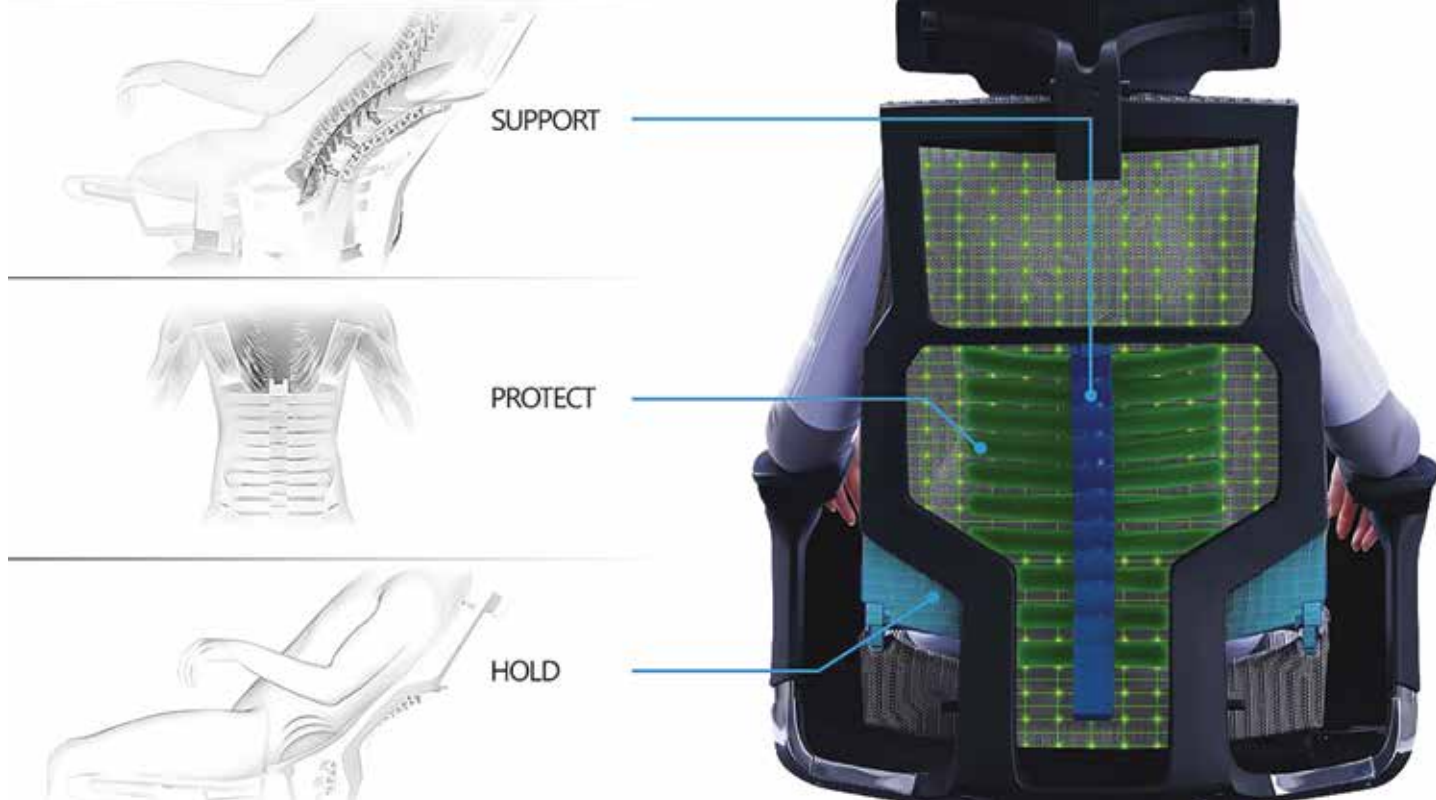

EFTM - ERGOFIX OTOČNÁ STOLIČKA

Široký sedák a operadlo, nastaviteľná bedrová opierka, opierky rúk a hlavy, vybavená synchronným mechanizmom, ktorý sa prispôsobuje hmotnosti užívateľa. Operadlo má sieťovanú, priedušnú tkaninu, hustota sedacej hmoty je 59 kg/m³, nosnosť 150 kg. Dostupné v troch farbách: čierna, šedá, modrá. S plastovým krížom, na kolieskach.

Šírka: 68 cm / **Výška:** 113-122 cm
Hĺbka: 68 cm / **Výška sedu:** 43-52 cm