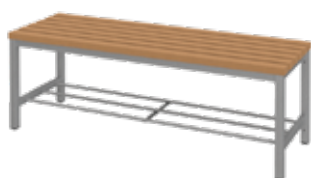

OTB-WPC-120-40-41
3 miestna
120 x 40 x 41 cm