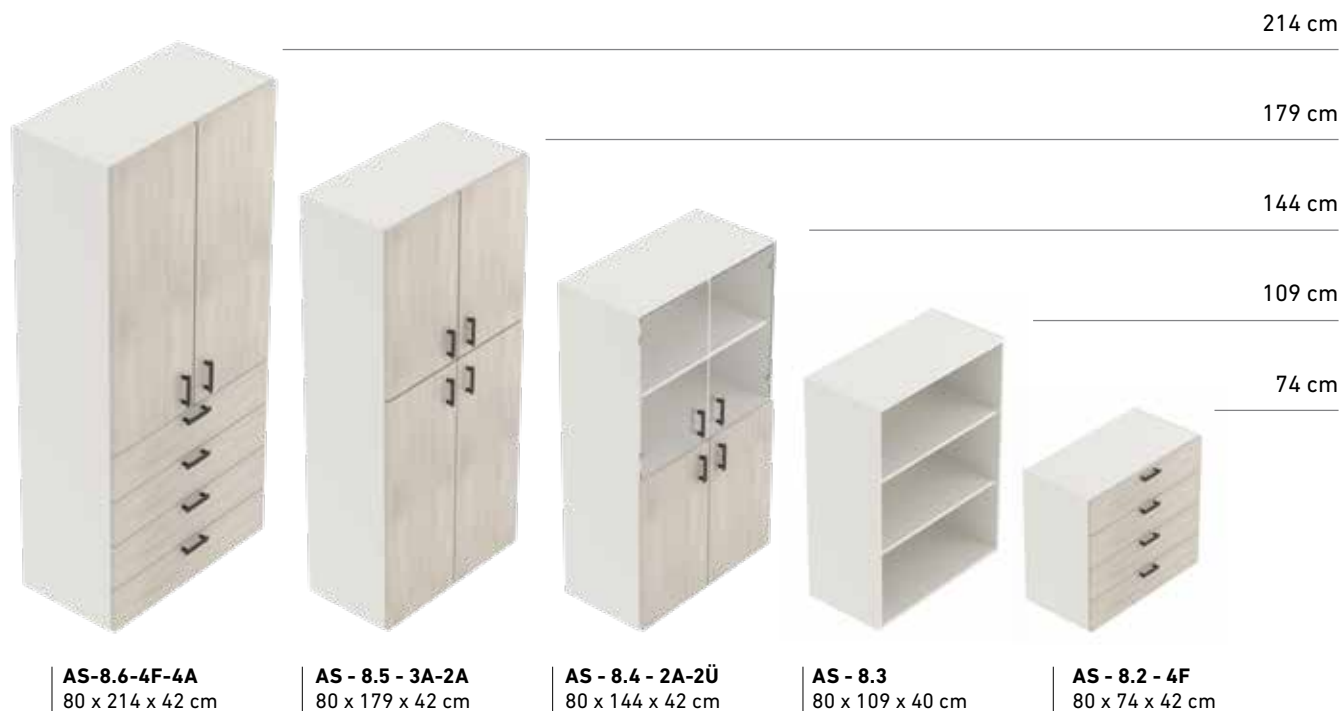

Rozteč: 96 mm  
Celková dĺžka: 104 mm

Výška skriň sa pohybuje od 74 - 214 cm, šírka je 40 cm alebo 80 cm.  
**Dizajny skriň umožňujú ich prikladanie a tvorenie zostáv.**