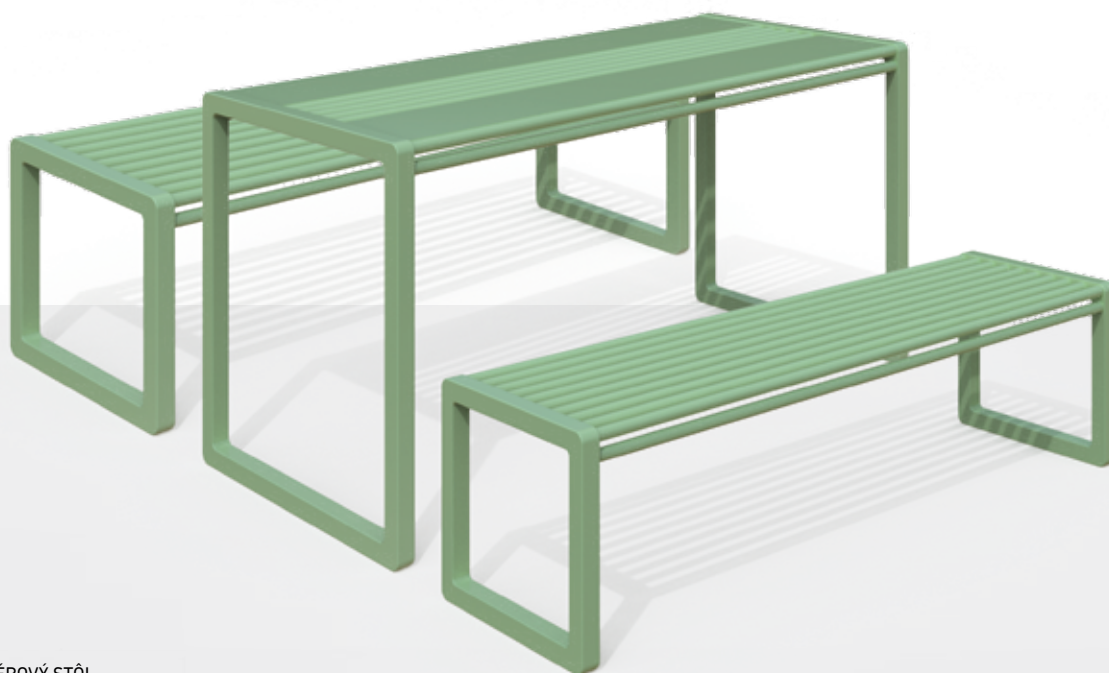

RIGA
EXTERIÉROVÝ STÔL

4 miestny

MODELY / FARBY KOVOVÝCH KONŠTRUKCIÍ

	PRODUKT	KÓD PRODUKTU	ROZMER	
	RIGA STÔL K 1 MIESTNEJ LAVICI	KA-24	70 x 75 x 45 cm	
	RIGA STÔL K 2 MIESTNEJ LAVICI	KA-25	130 x 75 x 65 cm	
	RIGA LAVICA 1 MIESTNA S OPERADLOM	P-231	70 x 75 x 69 cm výška sedu: 42 cm	
	RIGA LAVICA 2 MIESTNA S OPERADLOM	P-232	130 x 75 x 69 cm výška sedu: 42 cm	
	RIGA LAVICA 3 MIESTNA S OPERADLOM	P-233	185 x 75 x 69 cm výška sedu: 42 cm	
	RIGA LAVICA 1 MIESTNA BEZ OPERADLA	P-234	70 x 42 x 45 cm výška sedu: 42 cm	
	RIGA LAVICA 2 MIESTNA BEZ OPERADLA	P-235	130 x 42 x 45 cm výška sedu: 42 cm	
	RIGA LAVICA 3 MIESTNA BEZ OPERADLA	P-236	185 x 42 x 45 cm výška sedu: 42 cm