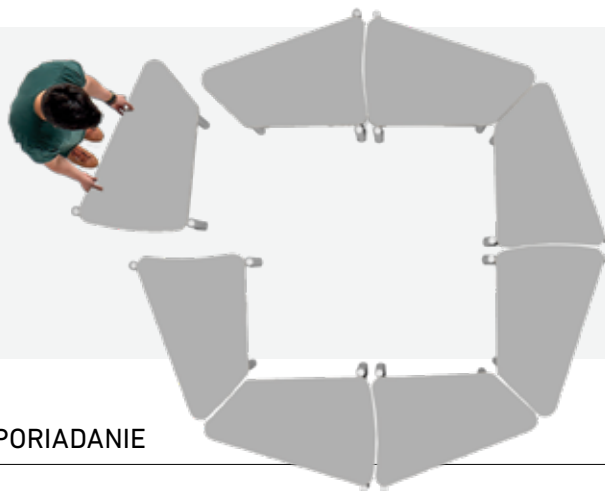

NA DOOBJEDNANIE

K STOLOM KOLIESKA

Priemer 65 mm, s brzdou
Kód produktu: KFG

NÁVRHY NA USPORIADANIE