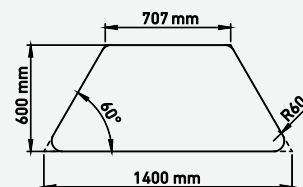

NÁVRHY NA USPORIADANIE