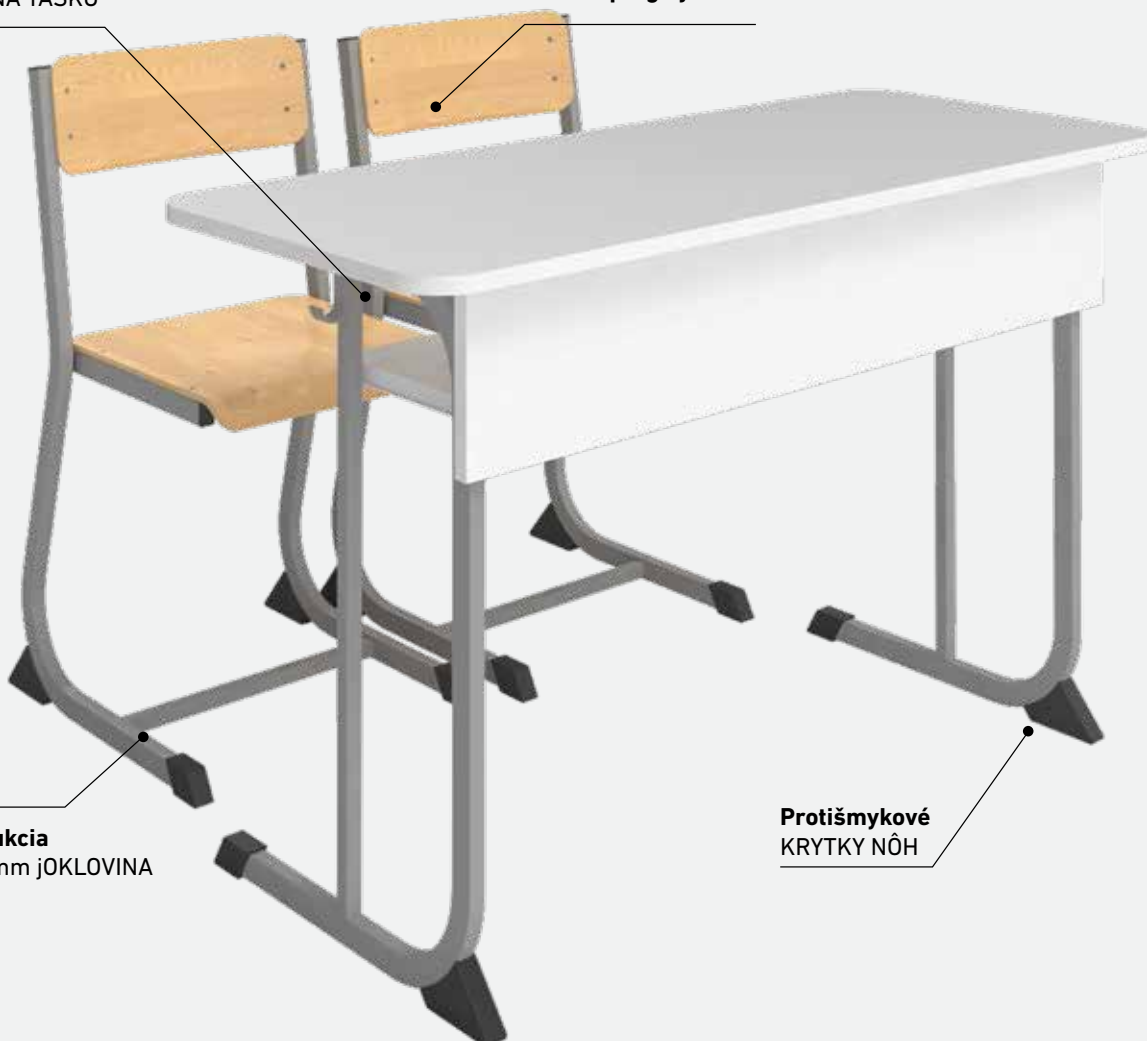

### NÁBYTKOVÁ ZOSTAVA

**Optimálny dizajn pre všetky vekové skupiny.**

**KONŠTRUKCIA STOLOV AJ STOLIČIEK:**

z 30x20 mm jokloviny s protišmykovými plastovými krytkami nôh.

V základnom prevedení sa vyrábajú z 18 mm laminátovej dosky s 2 mm ABS hranou a policou na zošity.

Pri stoloch s dekoritovou doskou je predná doska a polica z laminátovej dosky.

**STOLIČKY:**

30x20 mm joklovina, plastové krytky. Sedák a operadlo z bukovej preglejky.

**UČITELSKÉ STOLY A STOLIČKY:**

30x20 mm joklovina, plastové krytky nôh.

Na obidvoch stranách  
HÁČIK NA TAŠKU

SEDÁK A OPERADLO  
buková preglejka

Konštrukcia  
30x20 mm jOKLOVINA

Protišmykové  
KRYTKY NÔH

**DERBY**  
1 MIESTNY  
ŠTUDENTSKÝ STÔL

Š: 70 cm  
H: 50 cm  
V: podľa vek.kat.