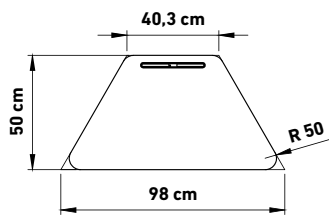

ŠESŤHRANNÝ STÔL
KÓD PRODUKTU: HATZOG-OKOS

š.: 69,7 cm, h.: 80,5 cm, v.: 76 cm
18 mm laminátová doska, 2 mm ABS
hrana, hrany R50, konštrukcia 30x1,5
mm oceľova trubka, nohy s rektifikáciou