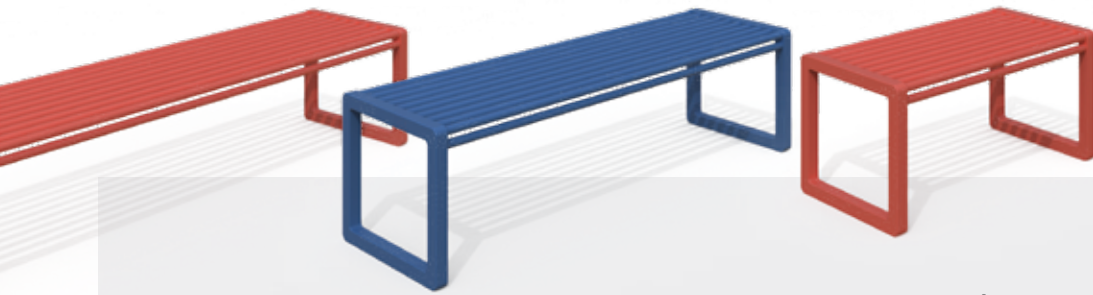

RIGA LAVICE A STOLY

RIGA
EXTERIÉROVÁ LAVICA
s operadlom alebo bez operadla
1-2-3 miestna