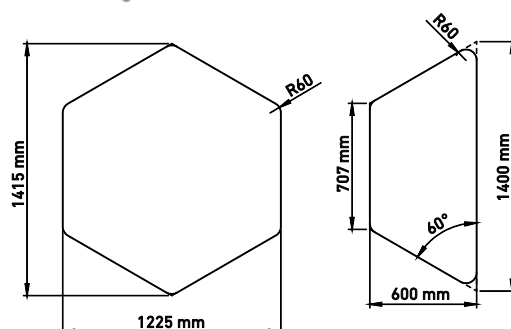

**JUSTY LICHOBĚŽNÍKOVÝ STŮL  
1 MIESTNY, NA KOLIESKACH,  
STOHOVATELNÝ, SPÁJATELNÝ,  
VÝŠKOVO NASTAVITELNÝ**

KÓD PRODUKTU: **JTRARS60-2-2G**

Š: 139,6 cm H: 122,5 cm V: 76 cm  
18 mm laminátová doska,  
2 mm ABS hrana  
**Konstrukcia:** vonkajšia trubka priemeru  
45 mm, vnútorná priemer 40 mm,  
nastavenie výšky pomocou nástrojov,  
spájateľný, stohovateľný

**JUSTY ŠESTĚHRANNÝ STŮL,  
VÝŠKOVO NASTAVITELNÝ,  
K 1 MIESTNEMU  
LICHOBĚŽNÍKOVÉMU STOLU**

KÓD PRODUKTU: **JHATSZOG-1JTRA**

Š: 118 cm H: 103,8 cm V: 76 cm  
18 mm laminátová doska, 2 mm ABS hrana  
**Konstrukcia:** vonkajšia trubka priemeru 45  
mm, vnútorná priemer 40 mm, nastavenie  
výšky pomocou nástrojov

**JUSTY ŠESTĚHRANNÝ STŮL,  
VÝŠKOVO NASTAVITELNÝ,  
K 2 MIESTNEMU  
LICHOBĚŽNÍKOVÉMU STOLU**

KÓD PRODUKTU: **JHATSZOG-2JTRA**

Š: 139,6 cm H: 122,5 cm V: 76 cm  
18 mm laminátová doska, 2 mm ABS hrana  
**Konstrukcia:** vonkajšia trubka priemeru 45  
mm, vnútorná priemer 40 mm, nastavenie  
výšky pomocou nástrojov