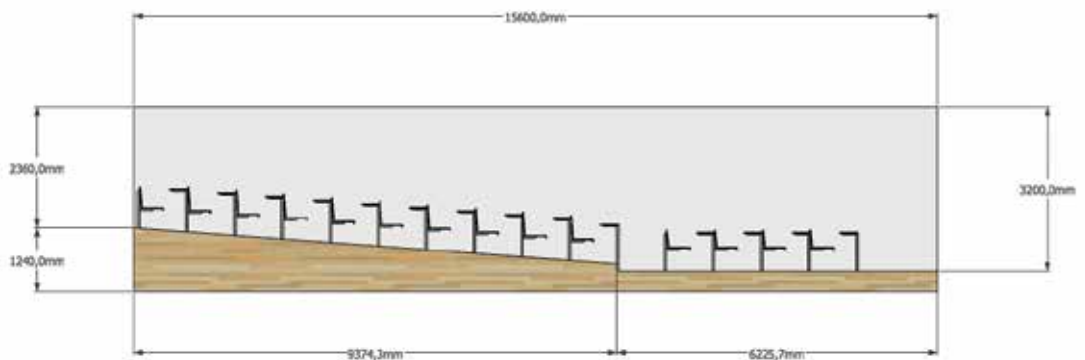

BOČNÝ POHĽAD