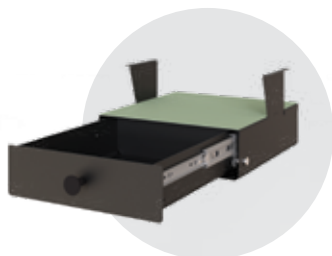

PF-35.10
PONTIS
kovová zásuvka
uzamykateľná, striekaný
oceľový plech