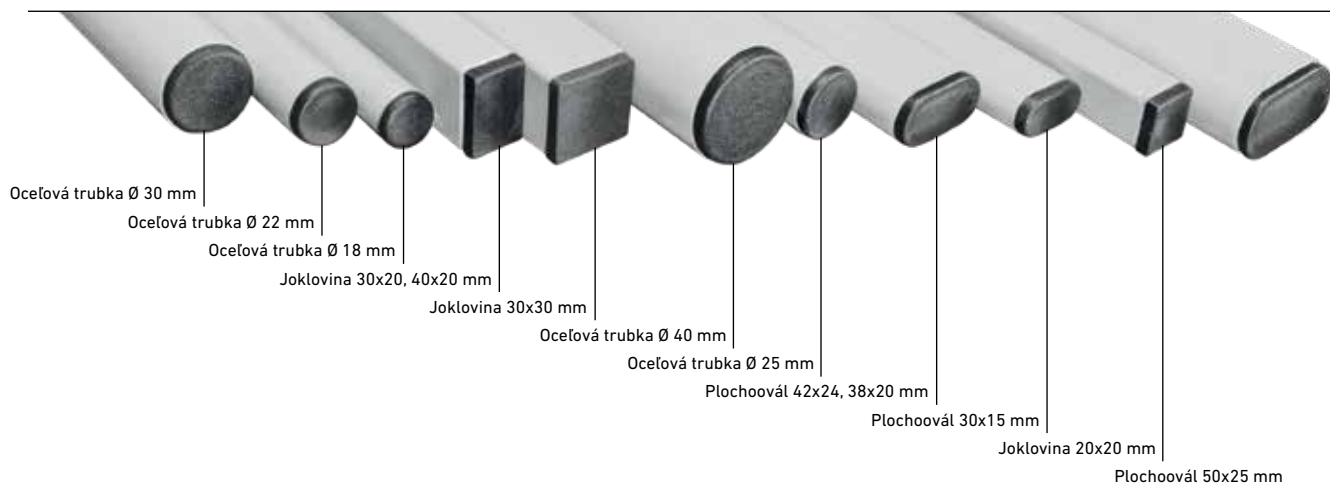

rozmery
PLASTOVÉ KRYTKY		
1	Stolička do učebne	18 mm priemer trubky
2	Bond stolička	25 mm priemer trubky
3	Bond stôl	40 mm priemer trubky
4	Nora stolička	30 mm priemer trubky
5	Nora stôl	30 mm priemer trubky
6	Nataša stolička	30 mm priemer trubky
7	Nataša stôl	30 mm priemer trubky
8	Derby stolička	30*20 mm joklovina
9	Derby stôl	30*20 mm joklovina
10	Atlas stolička	30*15 mm plochoovál
11	Atlas stôl	50*25 mm plochoovál
12	Geo stolička	38*20 mm plochoovál
13	Geo stôl	50*25 mm plochoovál
14	Alex stolička	38x20 mm plochoovál
15	Alex stôl	50*25 mm plochoovál
16	Stolička so "Z" nohami	25 mm priemer trubky
17	Stolička so "Z" nohami filcová vložka	25 mm priemer trubky
18	Spider stolička	18 mm priemer trubky
PLASTOVÉ UZÁVERY KONŠTRUKCIÍ		
19	Atlas stolička horný uzáver	30*15 mm plochoovál
20	Atlas stolička dolný uzáver	30*15 mm plochoovál
21	Geo stolička horný uzáver	38*20 mm plochoovál
22	Geo stolička dolný uzáver	38*20 mm plochoovál
23	Nora stolička	30 mm priemer trubky
24	Nataša stolička	30 mm priemer trubky
25	Bond stolička	25 mm priemer trubky
26	Stôl z jokloviny	20*20 mm joklovina
27	Ultraflex Justy stolička horný uzáver	45 mm priemer trubky
28	Ultraflex Justy nastaviteľný uzáver	40 mm priemer trubky
29	Ultraflex stolička horný uzáver	40 mm priemer trubky
30	Ultraflex stolička nastaviteľný uzáver	40 mm priemer trubky
ROHOVÝ PRVOK		
31	Derby rohový prvok	30*20 mm joklovina
32	Geo stôl	50*25 mm plochooválz
33	Geo stolička	38*20 mm plochoovál
34	Stolička so "Z" nohami	25 mm priemer trubky
35	Stolička so "Z" nohami filcová vložka	25 mm priemer trubky

Aktuálne ceny nájdete na www.alexnabytok.sk zadanim kódu výrobu.