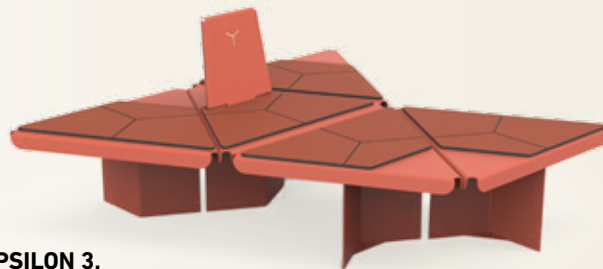

YPSILON 3.
7 miestna zostava