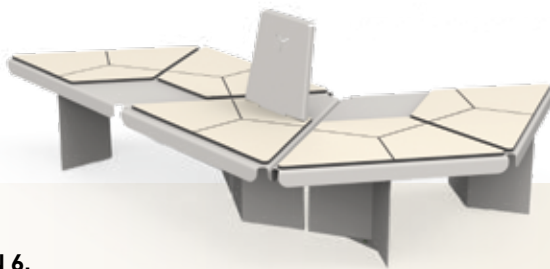

YPSILON 6.
5 miestna zostava