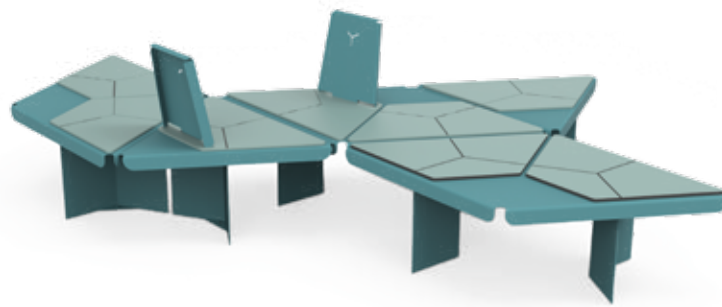

YPSILON ZOSTAVA LAVÍC

YPSILON 4.
8 miestna zostava