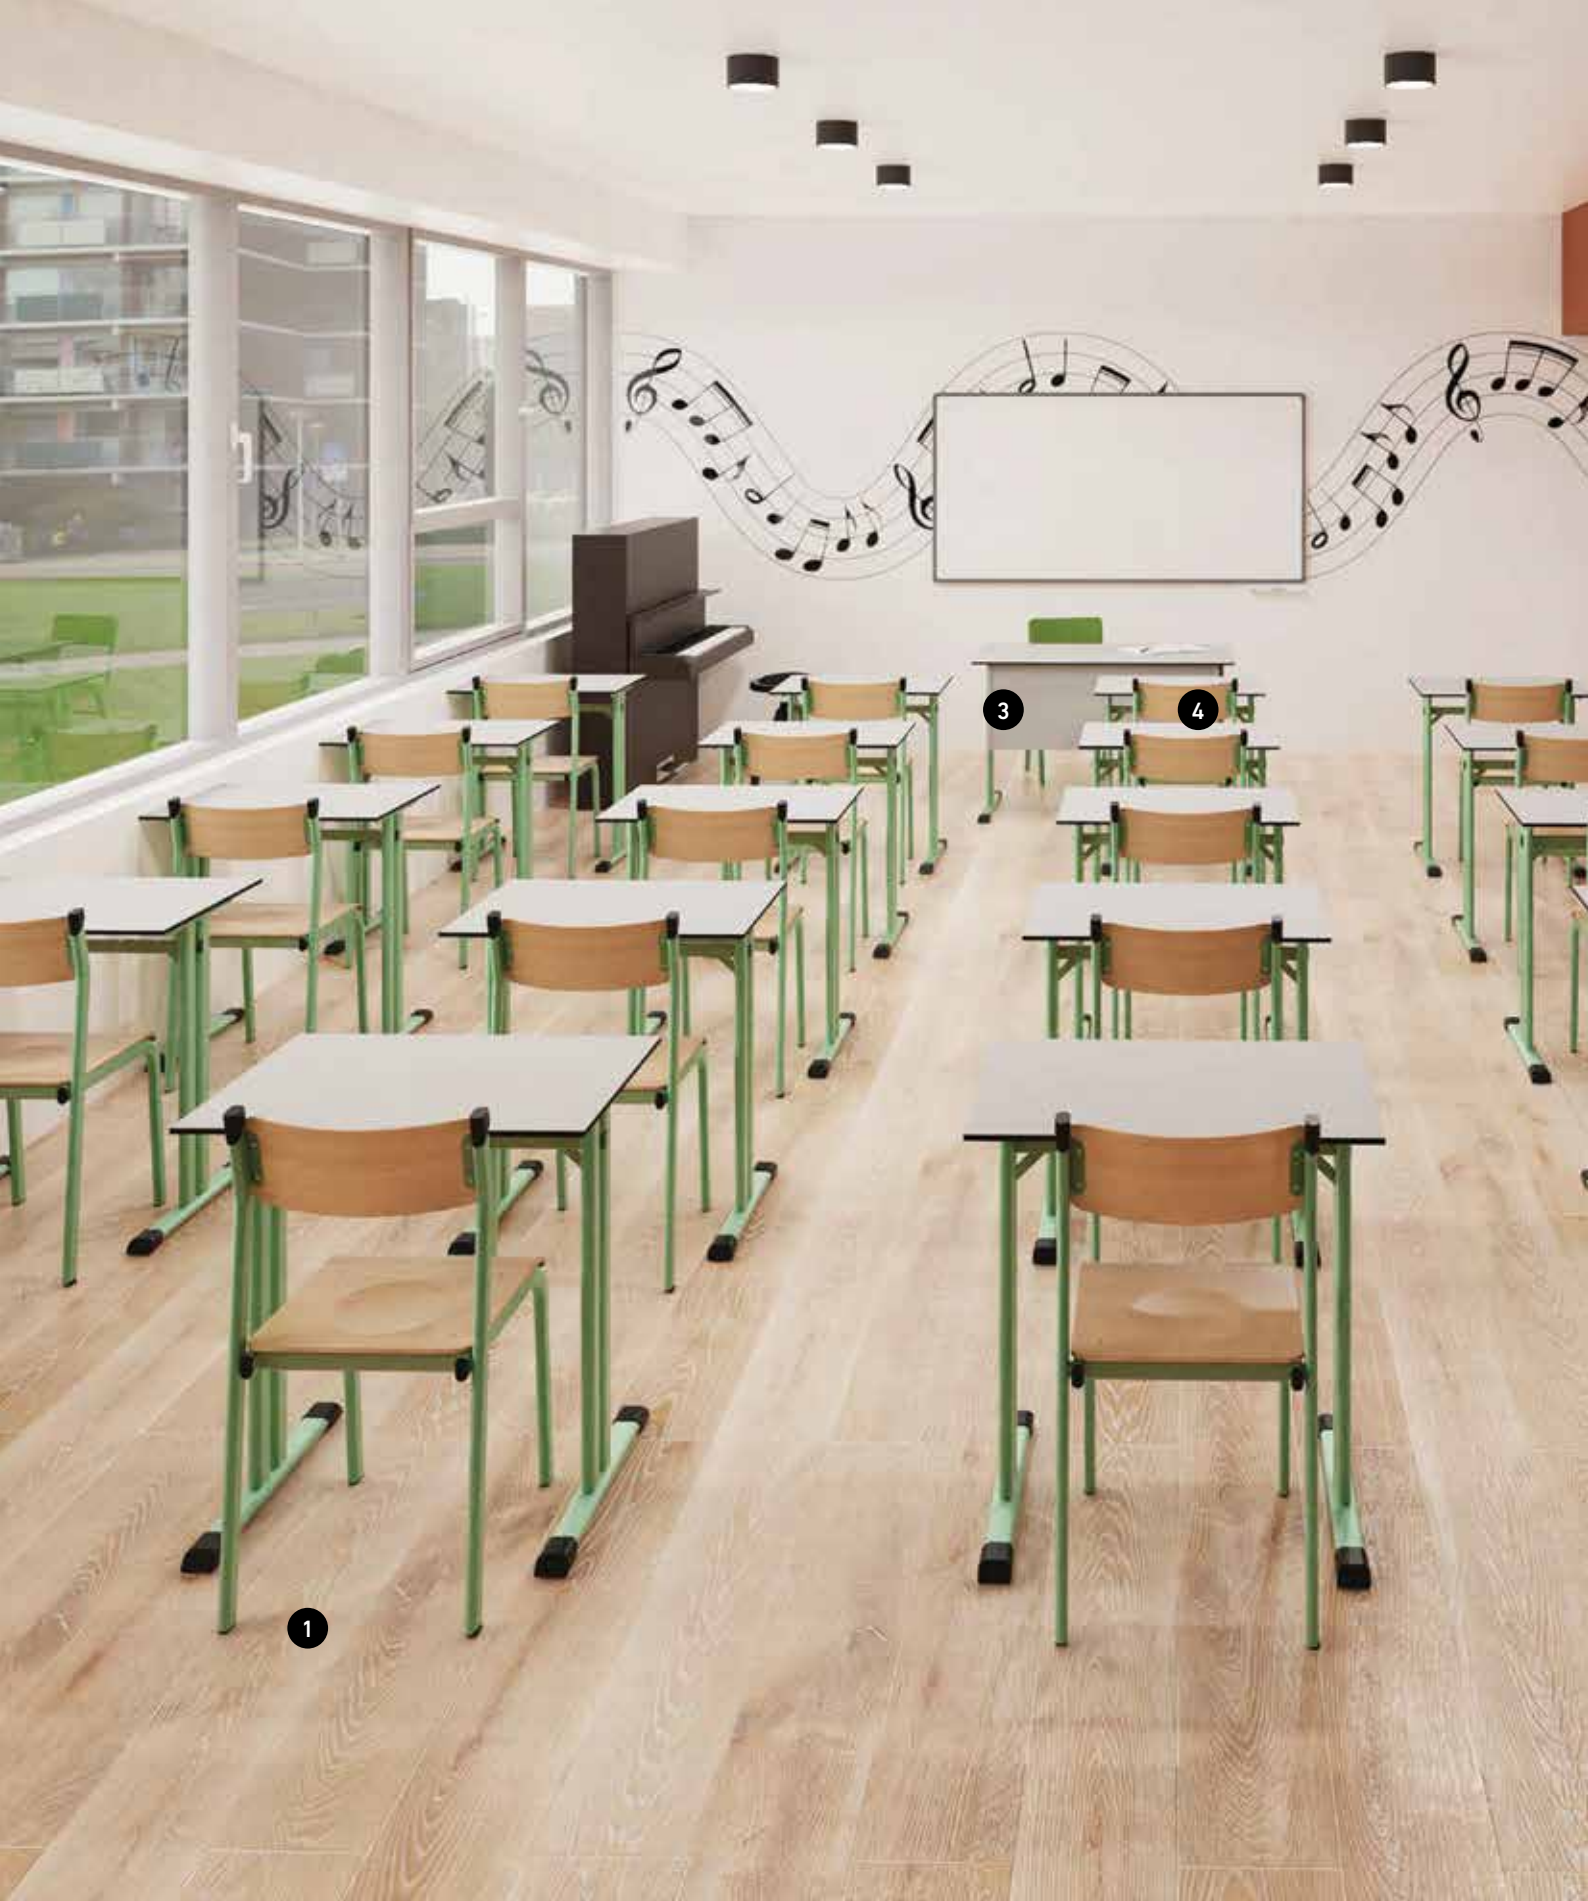

**NSZ-K NORA UČITELSKÁ STOLIČKA**  
čalúnený sedák a operadlo,  
stohovateľná

**NESZ NORA ŠTUDENTSKÁ STOLIČKA**  
Soliwood plášť,  
stohovateľná

**NESZ-KNY NORA ŠTUDENTSKÁ STOLIČKA**  
Soliwood plášť, otvor na ruky,  
stohovateľná

**NESZ-K NORA UČITELSKÁ STOLIČKA**  
Soliwood plášť, čalúnený sedák  
a operadlo, stohovateľná

**1** Atlas 2 študentská stolička / ATSZ-2

**2** Vešiak na stenu s informačným panelom / PLFP-01

**3** Atlas učiteľský stôl s 2 zásuvkami/ ATTA-2F