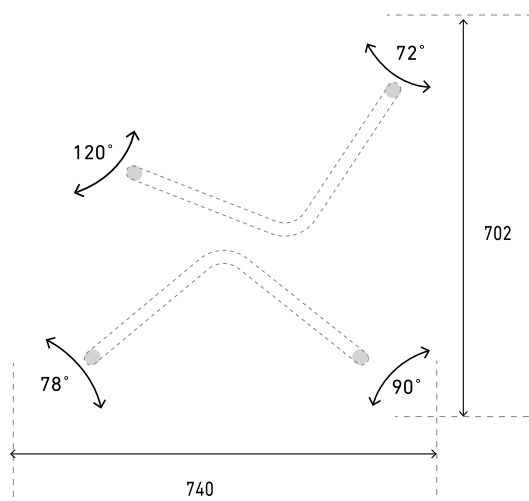

DIFERENCIOVANÉ A INDIVIDUÁLNE UČENIE

Predstavujeme Vám **inovatívny projekt vo forme unikátnych stolov**, ktoré kladú dôraz na moderné vzdelávanie, pedagogické požiadavky a vytvárajú tak skupinu produktov vhodných na vytvorenie **flexibilných a vzdelávacích priestorov**.

PROGRAM 3.4.5. STÔL

PROGRAM-3.4.5-LK

Konštrukcia: 30 mm ocelová trubka,
krytky nôh s filcom, 18 mm laminátová doska,
2 mm ABS hrana

PROGRAM-3.4.5-RES

doska stola 12 mm kompaktná doska
Rozmer: 74 X 70,2 cm

VOLITELNÉ FARBY

Laminátová doska, čierna hrana stola:

121
studená biela

314
svetlosivá

353
kobaltovo sivá

271
antracitová

U15559
pastelovo žltá

U15246
mango

U17501
rose

U16037
pudrová

U17505
slivka

U16001
sandgreige

U19006
mäta

U18079
pacifik modrá

U19500
carambola

U19503
avokádo

U19502
trávová zelená