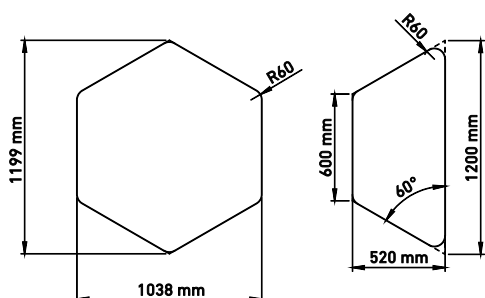

**JUSTY LICHOBĚŽNÍKOVÝ STŮL  
1 MIESTNY, NA KOLIESKACH,  
STOHOVATELNÝ, SPÁJATELNÝ,  
VÝŠKOVO NASTAVITELNÝ**

KÓD PRODUKTU: **JTRARS60-2-2G**

Š: 139,6 cm H: 122,5 cm V: 76 cm  
18 mm laminátová doska,  
2 mm ABS hrana  
**Konstrukcia:** vonkajšia trubka priemeru  
45 mm, vnútorná priemer 40 mm,  
nastavenie výšky pomocou nástrojov,  
spájateľný, stohovateľný

**JUSTY ŠESTĚHRANNÝ STŮL,  
VÝŠKOVO NASTAVITELNÝ,  
K 1 MIESTNEMU  
LICHOBĚŽNÍKOVÉMU STOLU**

KÓD PRODUKTU: **JHATSZOG-1JTRA**

Š: 118 cm H: 103,8 cm V: 76 cm  
18 mm laminátová doska, 2 mm ABS hrana  
**Konstrukcia:** vonkajšia trubka priemeru 45  
mm, vnútorná priemer 40 mm, nastavenie  
výšky pomocou nástrojov

**JUSTY ŠESTĚHRANNÝ STŮL,  
VÝŠKOVO NASTAVITELNÝ,  
K 2 MIESTNEMU  
LICHOBĚŽNÍKOVÉMU STOLU**

KÓD PRODUKTU: **JHATSZOG-2JTRA**

Š: 139,6 cm H: 122,5 cm V: 76 cm  
18 mm laminátová doska, 2 mm ABS hrana  
**Konstrukcia:** vonkajšia trubka priemeru 45  
mm, vnútorná priemer 40 mm, nastavenie  
výšky pomocou nástrojov