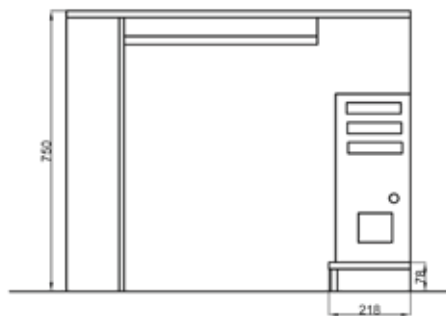

PRACOVNÉ STOLY

**UČITELSKÝ POČÍTAČOVÝ STÔL
SO SKRINKOU
TSZA-3**

18 mm laminátová doska s ABS hranou,
nezaoblená, uzamykateľná skrinka
160 x 68 x 76 cm