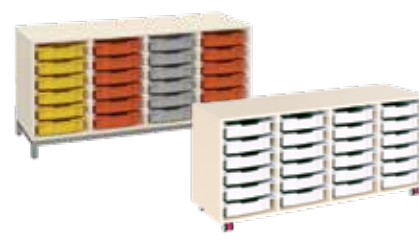

FLEX SKRIŇA 37.
24 ks F1 plastových zásuviek, otvorená, kovové nohy
137,8x66,7x45cm **Kód výrobu:** FSZ-37

FLEX SKRIŇA 34.
12 ks F1 plastových zásuviek, otvorená, 4 kolieska s brzdou
69,8x66,7x45cm **Kód výrobu:** FSZ-34

FLEX SKRIŇA 36.
18 ks F1 plastových zásuviek, otvorená, 4 kolieska s brzdou
103,8x66,7x45cm **Kód výrobu:** FSZ-36

FLEX SKRIŇA 38.
24 ks F1 plastových zásuviek, otvorená, 4 kolieska s brzdou
137,8x66,7x45cm **Kód výrobu:** FSZ-38

NA DOOBJEDNANIE

ZÁKLADNÉ PRÍSLUŠENSTVO
KOLIESKA S BRZDOU

ø55 MM