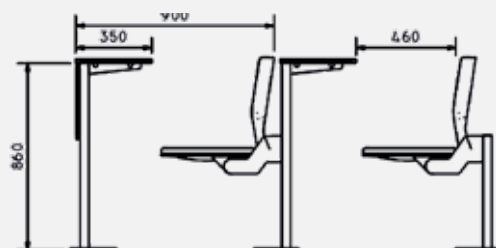

### ROZMERY LUPO AUDITÓRIA

**LUPU LAVICA S DOSKOU** KÓD PRODUKTU: LP-AUD-132-TK  
konštrukcia 30x30 mm joklovina, sedák a operadlo buková preglejka,  
čalúnenie s 70000 cyklom oteruvzodnosti, doska: 18 mm laminátová doska s 2 mm ABS hranou