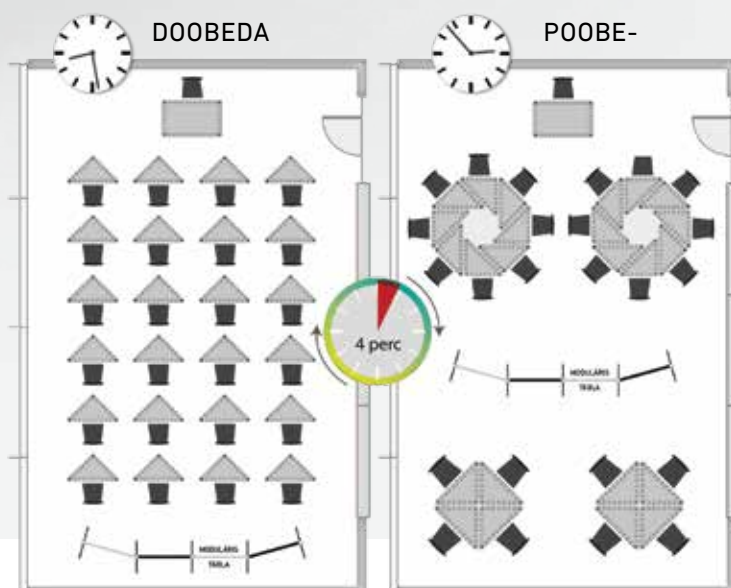

**PYTAGORAS STÔL
TROJUHOLNÍK**

PITA-103

Kompaktná doska stola,
na kolieskach, výška 76 cm
98 x 72,8 x 70 cm