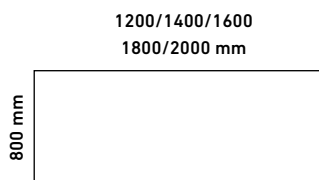

## V SYMETRICKOM AJ ASYMETRICKOM PREVEDENÍ

1 ELEX STRONG výškovo nastaviteľný stôl / EA2-D-14.8

2 ELEX STRONG dvojité výškovo nastaviteľný stôl / EA2-DD-16.6