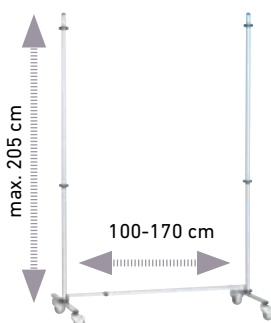

**T-ÁLV-G**  
Mobilný T-stojan

**KT-120**  
držiak na informačné  
materiály, 120 cm šírka

NÁBYTOK DO

---