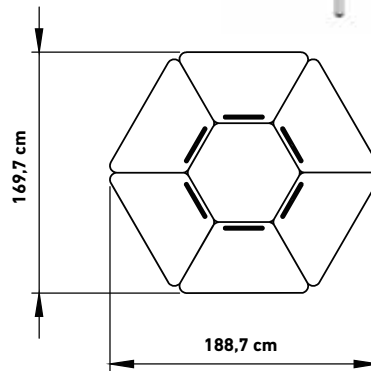

LICHOBEŽNÍKOVÝ STÔL
KÓD PRODUKTU: TRAPEZ-OKOS

š.: 98 cm, h.: 50 cm, v.: 76 cm
18 mm laminátová doska, 2 mm ABS
hrana, hrany R50, konštrukcia 30x1,5 mm
oceľova trubka, spojenie nôh 60x20x1 mm
joklovina, 2 nohy s rektifikáciou, 2 nohy so
skrytými kolieskami, 1 držiak na tablet,
1 háčik na tašku

ŠESŤHRANNÝ STÔL
KÓD PRODUKTU: HATZOG-OKOS

š.: 69,7 cm, h.: 80,5 cm, v.: 76 cm
18 mm laminátová doska, 2 mm ABS
hrana, hrany R50, konštrukcia 30x1,5
mm oceľova trubka, nohy s rektifikáciou

NÁVRH NA USPORIADANIE