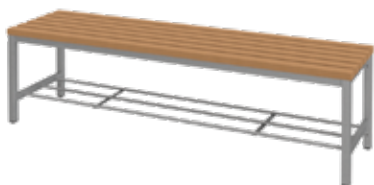

OTB-WPC-150-40-41
4 miestna
150 x 40 x 41 cm