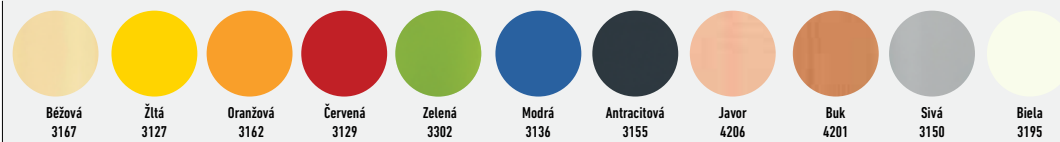

Farby  
kompaktných  
dosiek /  
čierna hrana

Farby  
kompaktných  
HPL dosiek

Farby  
Flex plášťov

Farby  
Airflex  
plášťov

Farby  
Gratnells  
plastových  
zásuviek

Farby  
Optio  
koženiek

Farby  
Storm  
čalúnení