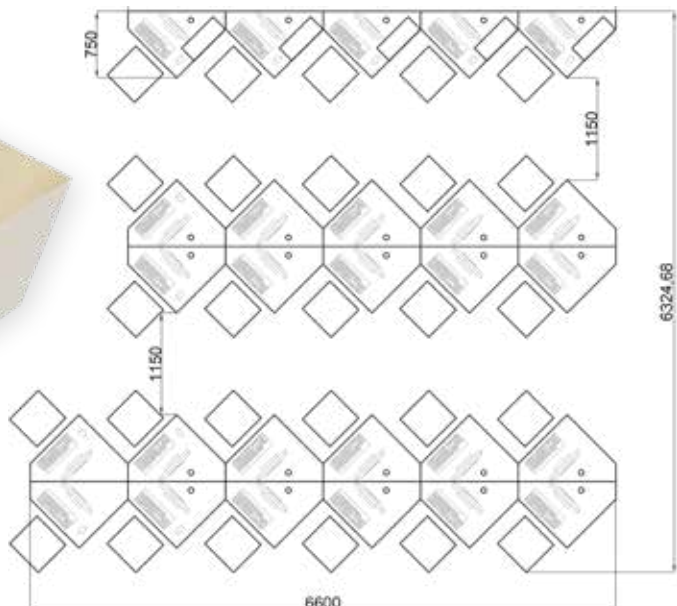

NÁVRHY NA USPORIADANIE