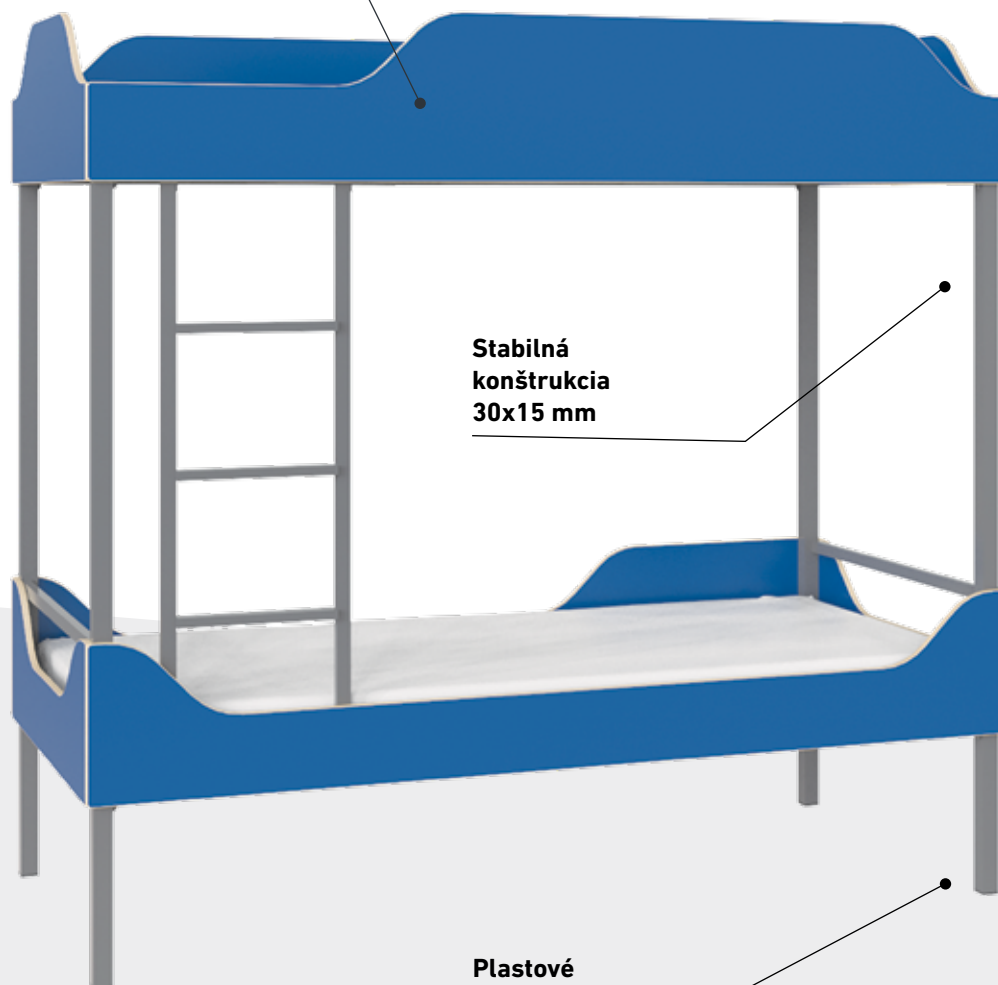

Zábradlie z preglejky

Stabilná
konštrukcia
30x15 mm

Plastové
uzávery nôh

RIVER

S kovový roštom, bez matraca,
ložná plocha 90 x 200 cm,
2 miestny, 200 x 200 x 90 cm

RIVER
POSCHODOVÁ POSTEĽ
RÁ-2SZ

Kovová poschodová posteľ s ložnou plochou 90x200 cm.

Nohy z 40x40 mm a oporné vystuženie z 60x20 mm jokloviny.

50x50x3 mm zvaraný kovový rošt postele, držiak matraca.

Dostupná je aj vo farebnom prevedení laminátových dosiek alebo z preglejky potiahnutej HPL vrstvou.

Časti konštrukcie sú k sebe upevnené skrutkami.

Poschodová posteľ sa dodáva v demonte. V prípade montáže na mieste žiadajte cenovú ponuku.

Miery zodpovedajú DIN EN 747-1 štandardnej norme.

Nohy sú ukončene plastovými pätkami.