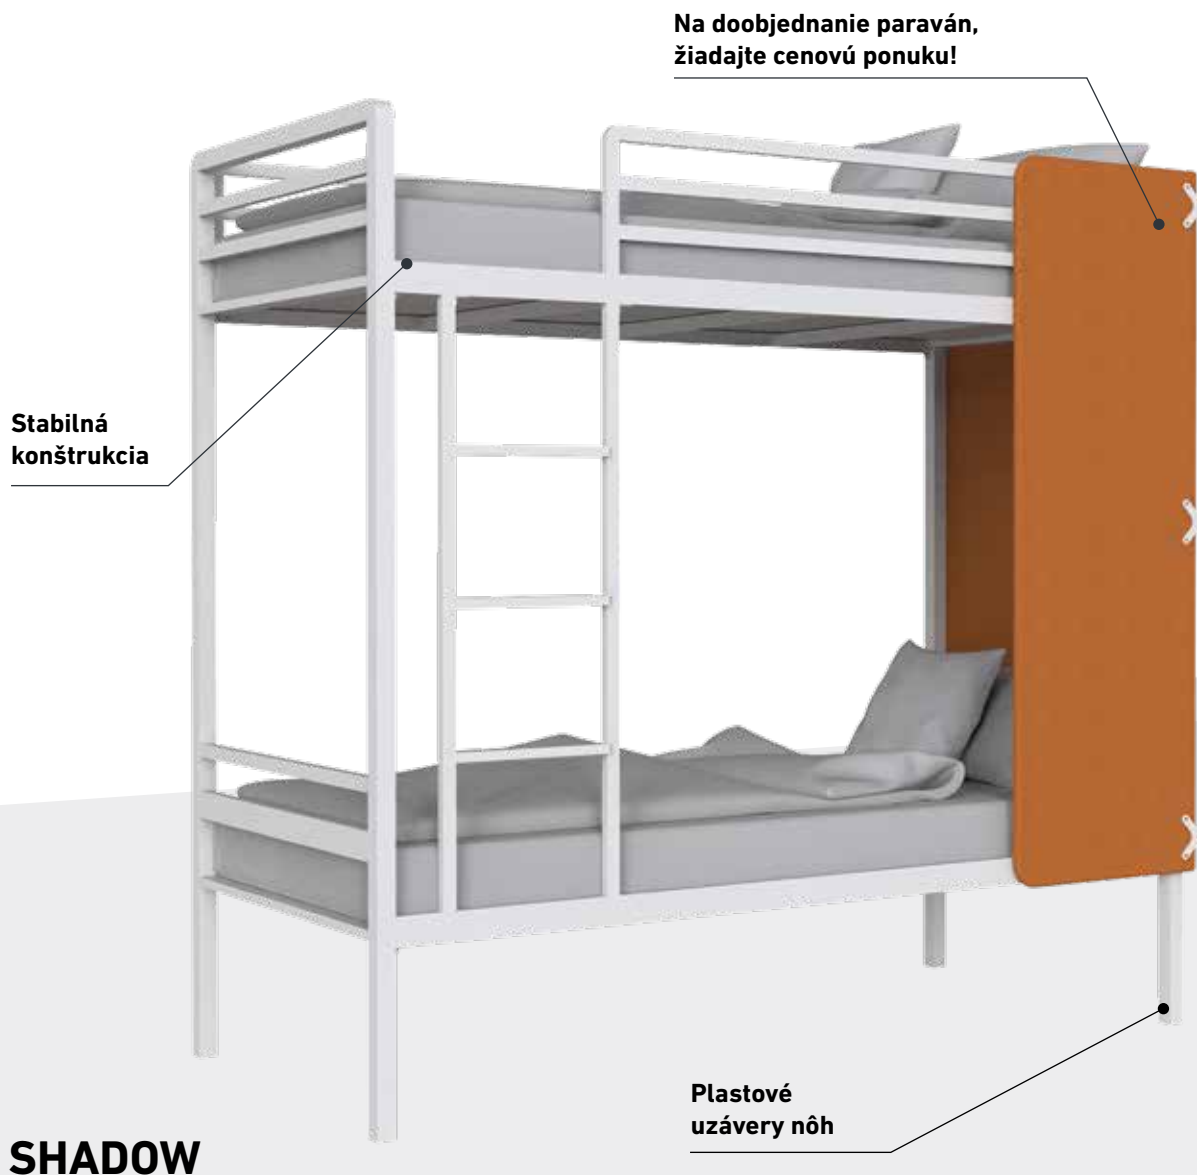

**SHADOW
POSCHODOVÁ
POSTEL**
SÁ-2SZ

S kovový roštom, bez matraca,
ložná plocha 90 x 200 cm,
2 miestny, 200 x 200 x 90 cm

Kovová poschodová posteľ s ložnou plochou 90x200 cm.

Nohy z 40x40 mm a oporné vystuženie z 60x20 mm jokloviny.

50x50x3 mmzváraný kovový rošt posteľe, držiak matraca.

Časti konštrukcie sú k sebe upevnené skrutkami.

Poschodová posteľ sa dodáva v demonte. V prípade montáže na mieste žiadajte cenovú ponuku.

Miery zodpovedajú DIN EN 747-1 štandardnej norme.

Nohy sú ukončené plastovými pätkami.