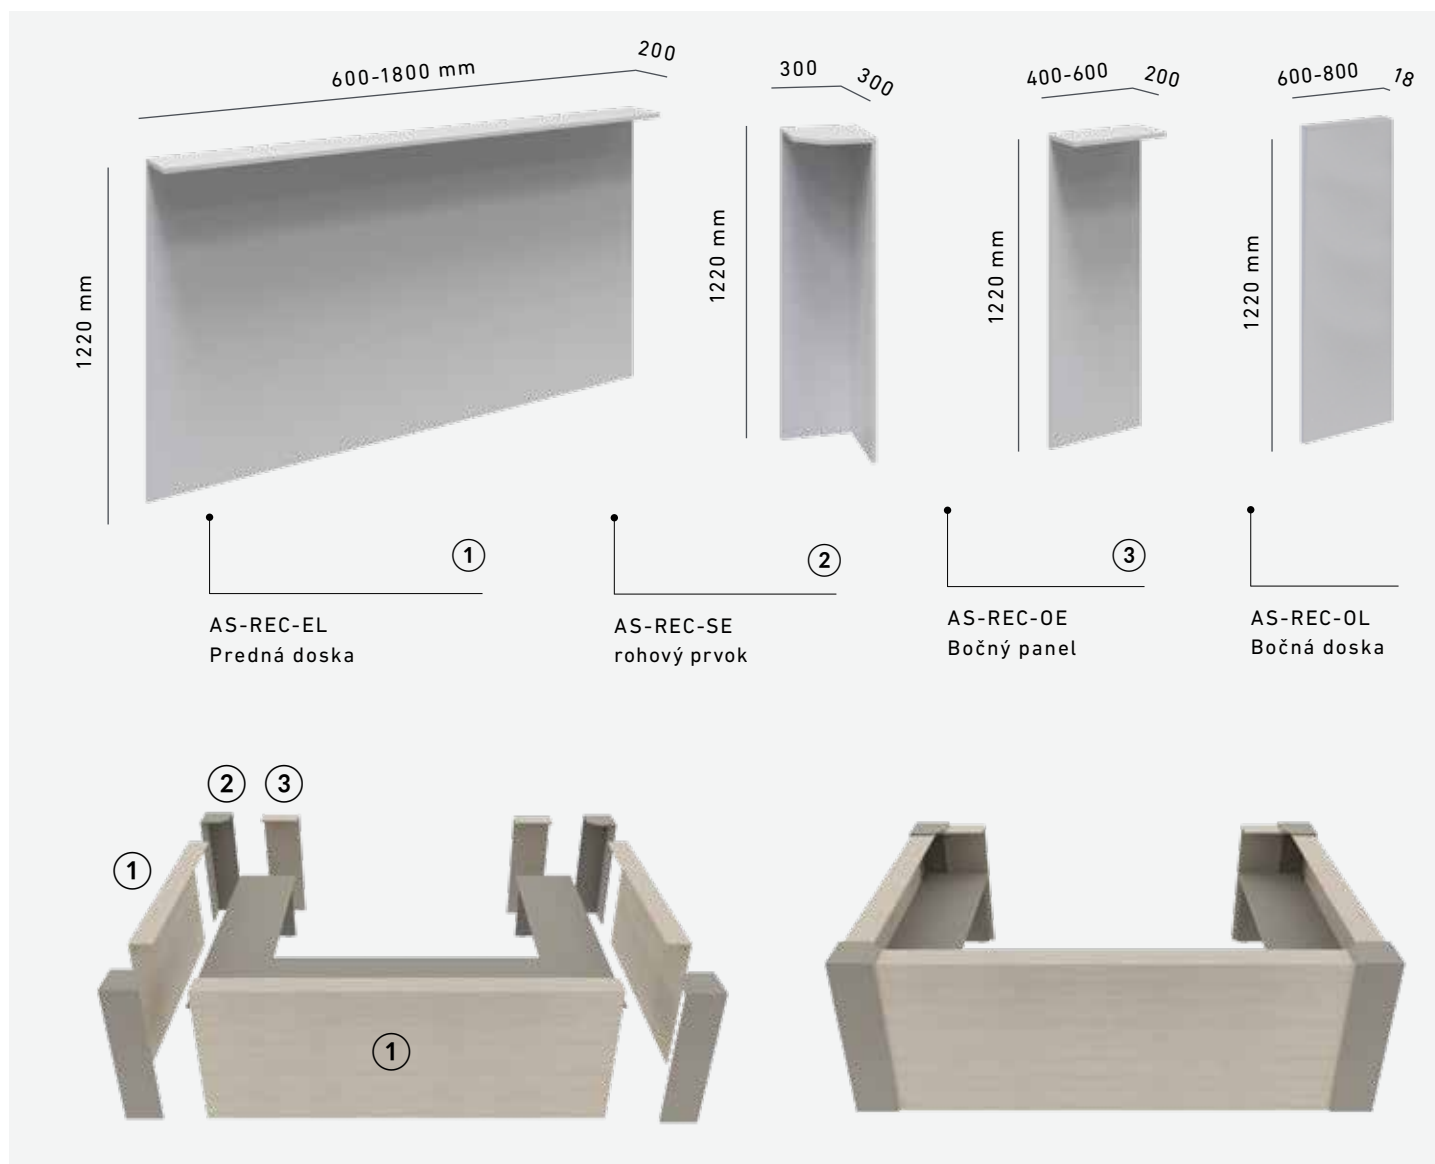

AS-REC-OE-80 2 ks   **Odporúčaný rozmer stola:**
AS-REC-SE-30 2 ks   3 ks, 160 x 80 cm stôl
AS-REC-EL-100 2 ks
AS-REC-EL-140 2 ks
484 x 80 x 122 cm

AS-REC-OL-80 2 ks   **Odporúčaný rozmer stola:**
AS-REC-EL-180 1 ks   1 ks 200 x 80 cm a
AS-REC-SE-30 1 ks   2 ks 140 x 80 cm stôl
AS-REC-EL-80 1 ks
AS-REC-EL-140 2 ks
202/362 x 80 x 122 cm

AS-REC-OL-80 2 ks   **Odporúčaný rozmer stola:**
AS-REC-EL-180 2 ks   2 ks 200 x 80 a
AS-REC-SE-30 2 ks   2 ks 140 x 80 cm stôl
AS-REC-EL-80 2 ks
AS-REC-EL-140 2 ks
202/362/202 x 80 x 122 cm

Kód produktu	Popis produktu	Rozmer šírka x hĺbka x výška
PREDNÁ DOSKA		
AS-REC-EL-80	Predná doska recepcie pre stôl so šírkou 800 mm, hĺbka 200 mm	600 x 200 x 1220
AS-REC-EL-100	Predná doska recepcie pre stôl so šírkou 1000 mm, hĺbka 200 mm	800 x 200 x 1220
AS-REC-EL-120	Predná doska recepcie pre stôl so šírkou 1200 mm, hĺbka 200 mm	1000 x 200 x 1220
AS-REC-EL-140	Predná doska recepcie pre stôl so šírkou 1400 mm, hĺbka 200 mm	1200 x 200 x 1220
AS-REC-EL-160	Predná doska recepcie pre stôl so šírkou 1600 mm, hĺbka 200 mm	1400 x 200 x 1220
AS-REC-EL-180	Predná doska recepcie pre stôl so šírkou 1800 mm, hĺbka 200 mm	1600 x 200 x 1220
AS-REC-EL-200	Predná doska recepcie pre stôl so šírkou 2000 mm, hĺbka 200 mm	1800 x 200 x 1220
ROHOVÝ PRVOK		
AS-REC-SE-30	Rohový prvok recepcie, hĺbka 200 mm	300 x 300 x 1200
BOČNÝ PANEL		
AS-REC-OE-60	Bočná doska recepcie pre stôl so šírkou 600 mm, hĺbka 200 mm	400 x 200 x 1220
AS-REC-OE-80	Bočná doska recepcie pre stôl so šírkou 800 mm, hĺbka 200 mm	600 x 200 x 1220
BOČNÁ DOSKA BEZ PANELU		
AS-REC-OL-60	Bočná doska recepcie pre stôl so šírkou 600 mm	600 x 18 x 1220
AS-REC-OL-80	Bočná doska recepcie pre stôl so šírkou 800 mm	800 x 18 x 1220