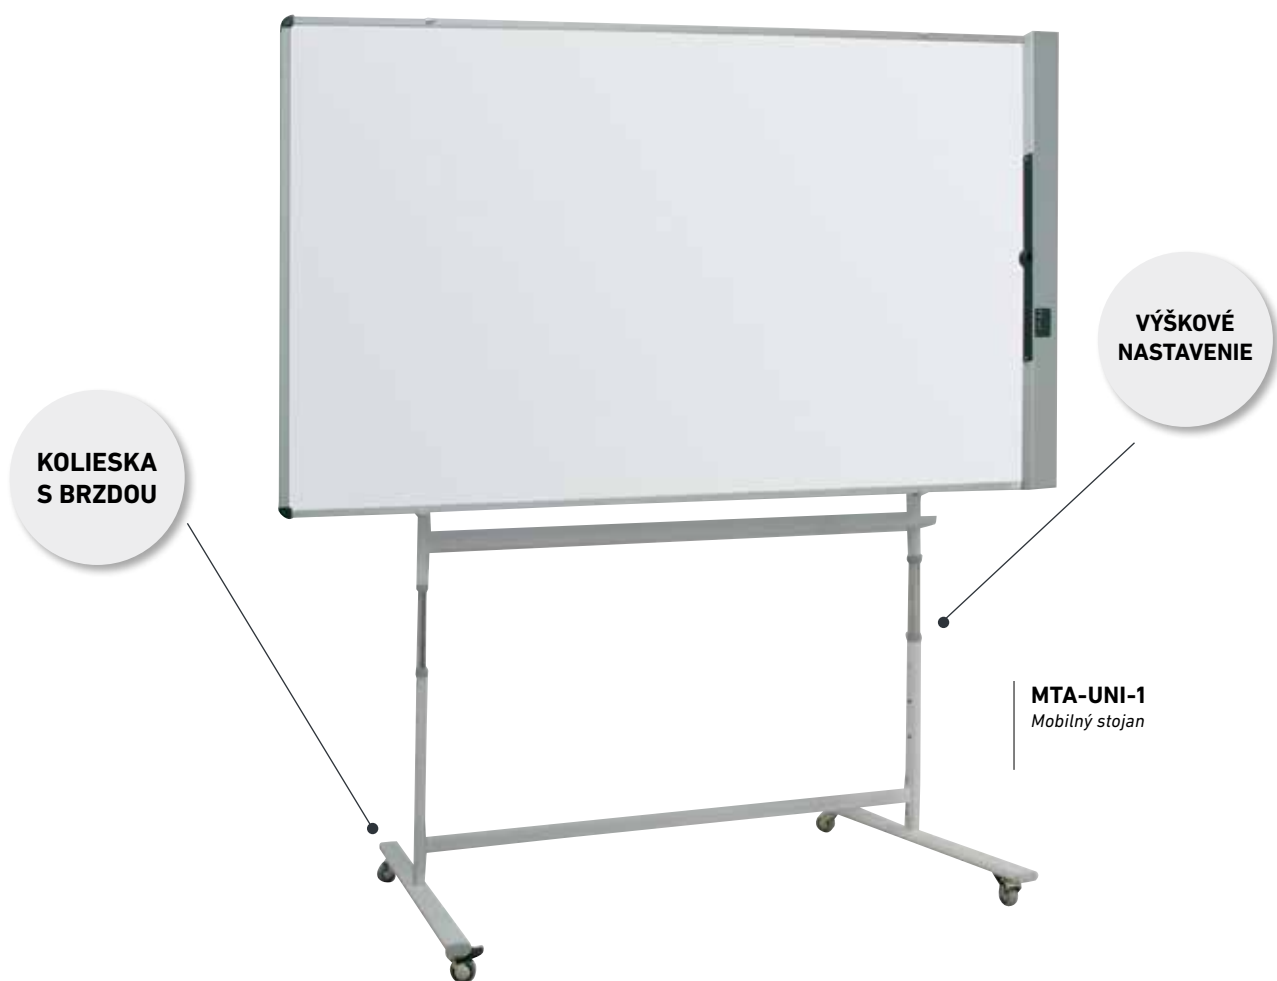

STOJANY NA TABULE