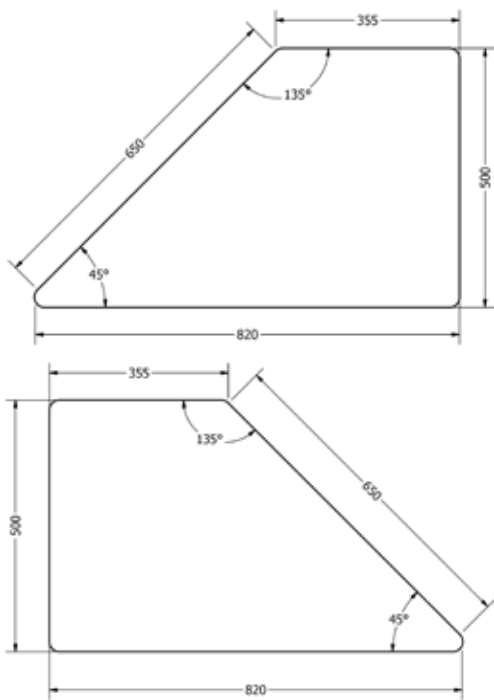

#### **DOSKA STOLA:**

12 mm kompaktná doska s čiernou hranou, ľavé alebo pravé prevedenie.