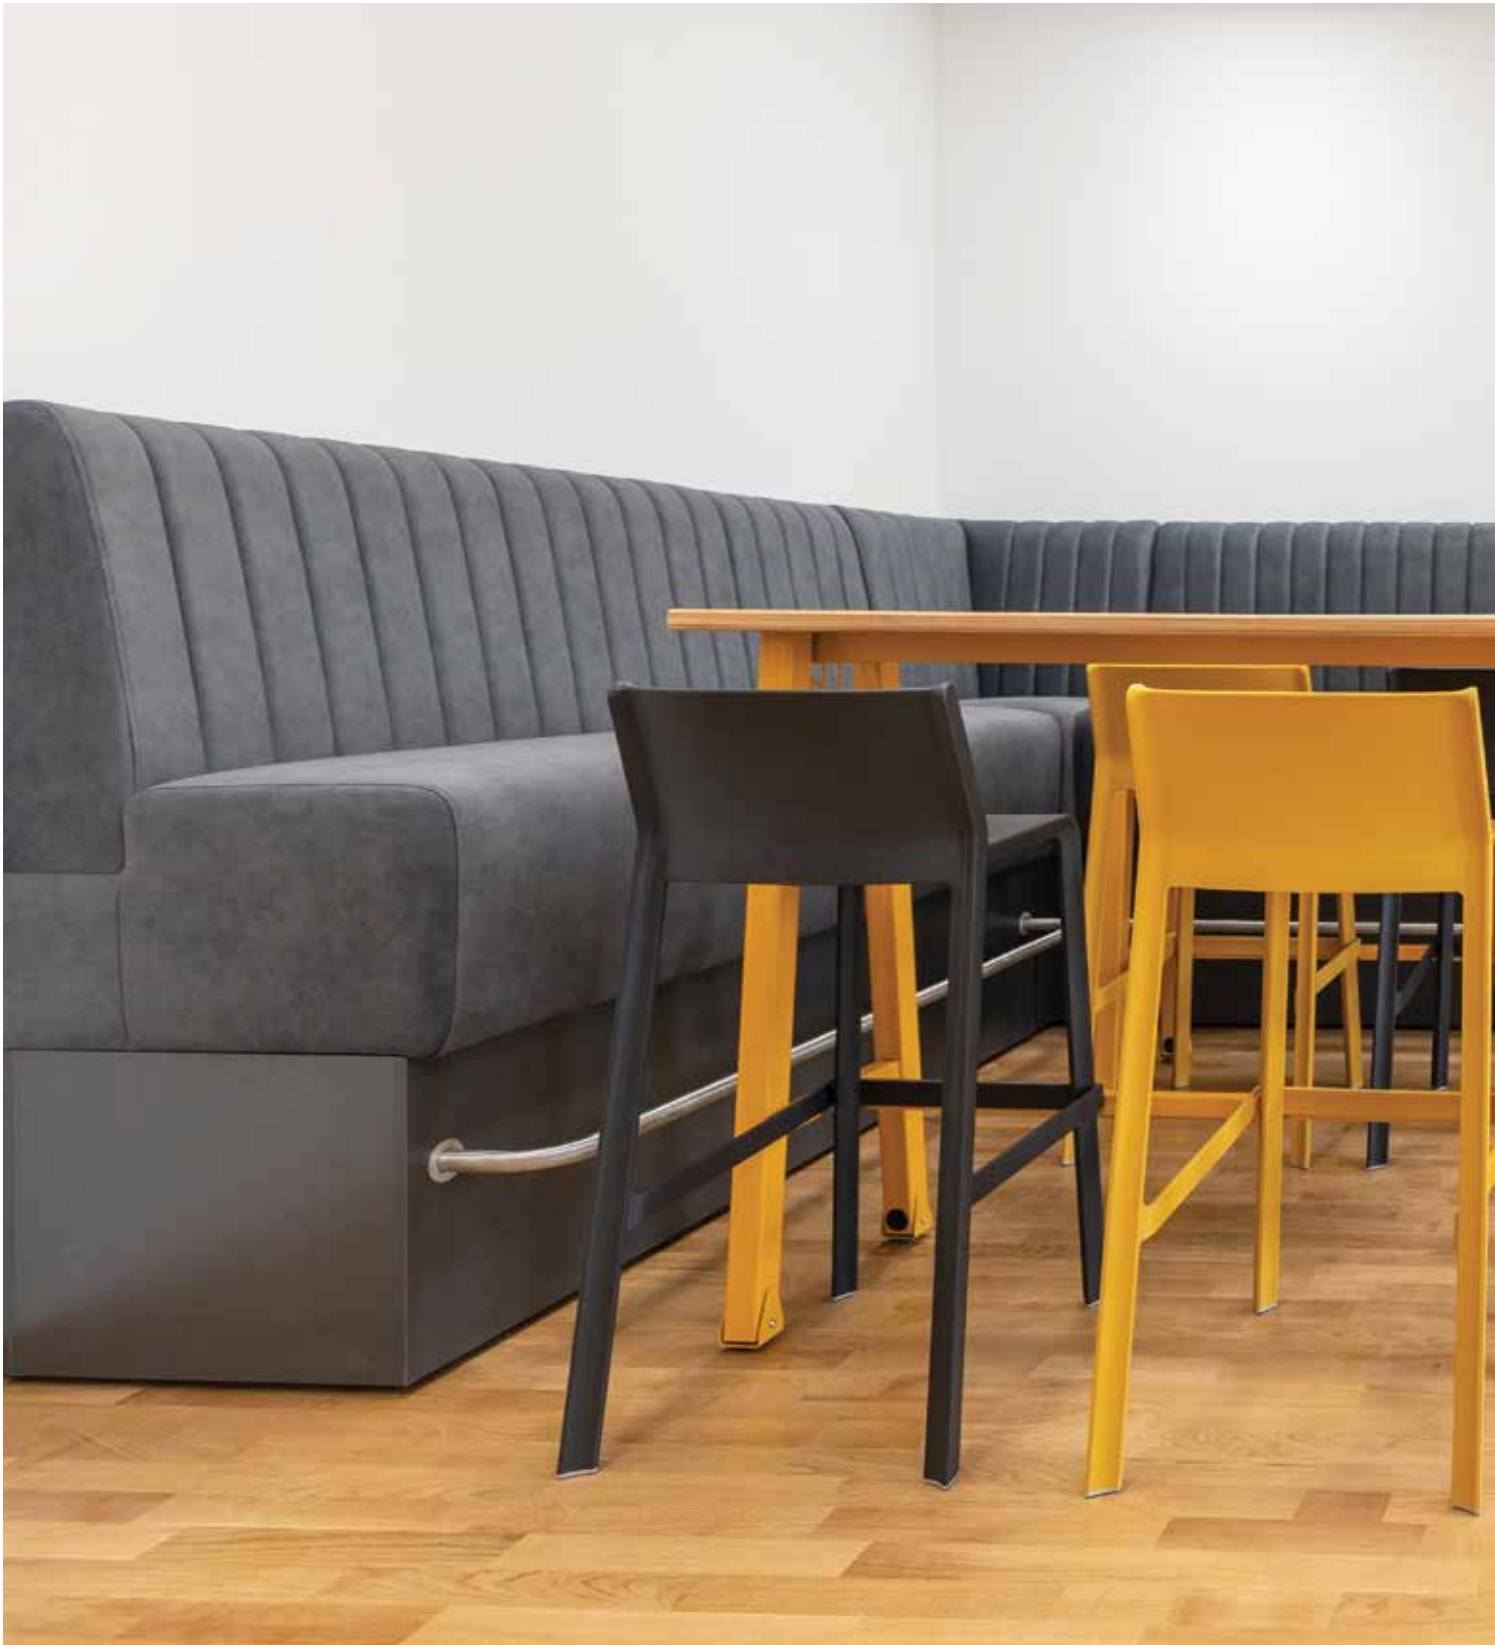

# CITY BAR SEDENIE

**Stretnutie pohodlia a dizajnu v jedálni, recepcii alebo spoločenskom priestore.**  
Príjemne pohodlné, funkčné a praktické. Je vhodný aj ako nábytok do jedálne,  
do salónikov na oddych alebo na spontánne rozhovory.