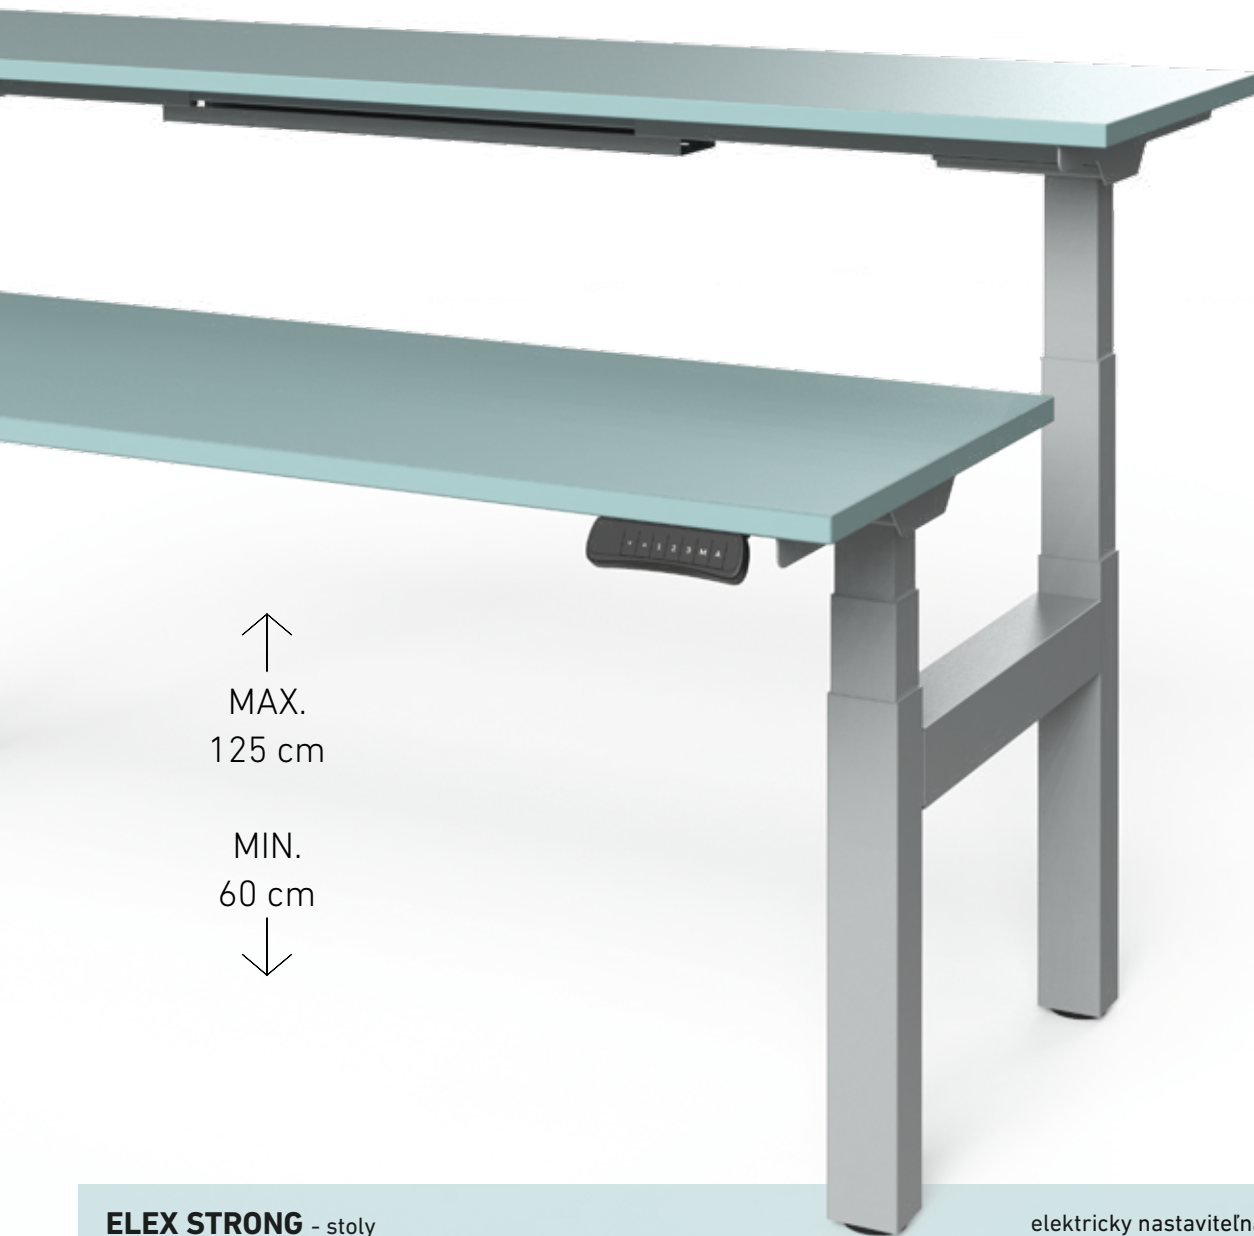

ELEX STRONG

ELEKTRICKÉ STOLY

Výškovo nastaviteľné kancelárske stoly ELEX STRONG sú zamerané na **voľný pohyb, pohodlie a bezpečnosť**.

Dvojmotorový systém umožňuje rýchlejšie a stabilnejšie nastavenie.

↑
MAX.
125 cm

MIN.
60 cm
↓

ELEX STRONG - stoly

elektricky nastaviteľná výška: 60-125 cm

MODEL	KÓD	ROZMER/cm	MODEL	KÓD	ROZMER/cm
	EA2-D-12.8 EA2-D-14.8 EA2-D-16.8	120 x 80 140 x 80 160 x 80		EA2-DD-16.6 EA2-DD-18.6	160 x 60/137 180 x 60/137
	EA2-D-18.8 EA2-D-20.8	180 x 80 200 x 80		EA2-DL-16.14.J EA2-DL-18.14.J	160 x 140 180 x 140
	EA2-DD-12.6 EA2-DD-14.6	120 x 60/137 140 x 60/137		EA2-DL-16.14.B EA2-DL-18.14.B	160 x 140 180 x 140