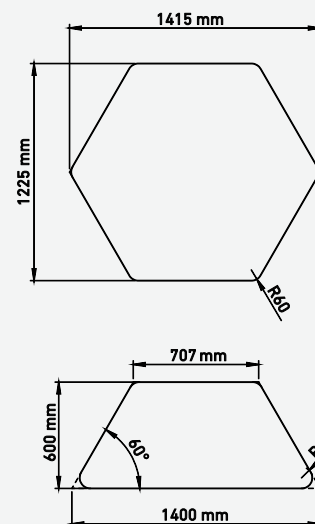

NÁVRHY NA USPORIADANIE