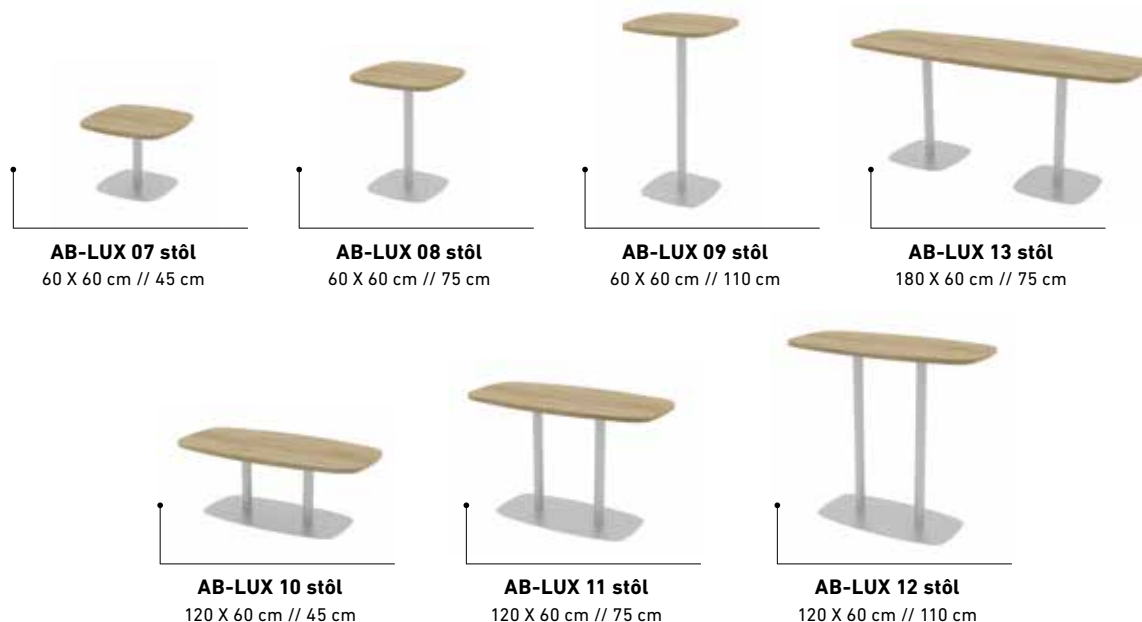

Stoly s centrálnou nohou, so špeciálnym, moderným tvarom, sú obľúbeným nábytkom do jedální a kantín. Základ tvorí oceľový plech hrúbky 8 mm, povrchovo upravený elektrostatickým práškovým lakom, nohy sú vyrobené z oceľovej trubky s priemerom 60 mm, na vyrovnanie podlahy slúžia 4 nivelačné pätky na základovej doske. Vrchná doska stola je laminovaná drevotriesková doska hrúbky 25 mm s 2 mm hrubou ABS hranou.

FLEX SPIDER STOLIČKA
FS-SZ

konštrukcia 18 mm oceľová trubka,
plastové krytky nôh, Flex plášť odolný
voči vandalizmu
55 x 83 x 59 cm