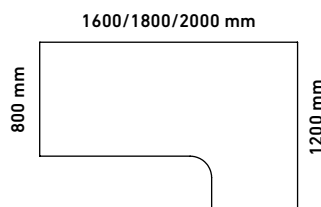

PRAVÉ ALEBO ĽAVÉ PREVEDENIA STOLOV