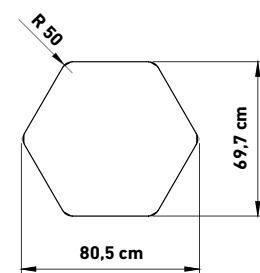

LICHOBEŽNÍKOVÝ STÔL
KÓD PRODUKTU: TRAPEZ-OKOS

š.: 98 cm, h.: 50 cm, v.: 76 cm
18 mm laminátová doska, 2 mm ABS
hrana, hrany R50, konštrukcia 30x1,5 mm
oceľova trubka, spojenie nôh 60x20x1 mm
joklovina, 2 nohy s rektifikáciou, 2 nohy so
skrytými kolieskami, 1 držiak na tablet,
1 háčik na tašku

ŠESŤHRANNÝ STÔL
KÓD PRODUKTU: HATZOG-OKOS

š.: 69,7 cm, h.: 80,5 cm, v.: 76 cm
18 mm laminátová doska, 2 mm ABS
hrana, hrany R50, konštrukcia 30x1,5
mm oceľova trubka, nohy s rektifikáciou

NÁVRH NA USPORIADANIE