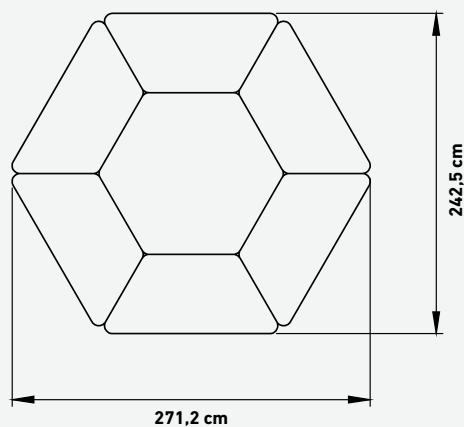

Nový súbor dizajnu umožňuje vzdelávanie, ktoré študenti a učitelia potrebujú teraz aj v budúcnosti.

2 miestny lichobežník a šesťhran

rozmery

NÁVRHY NA USPORIADANIE

**LICHOBEŽNÍKOVÝ STÔL  
1 MIESTNY**

KÓD PRODUKTU: **TRA60-1**