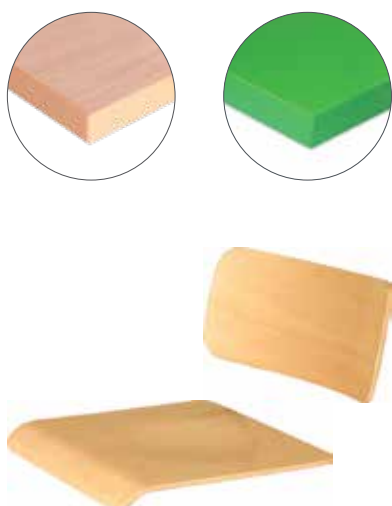

## DOSKY STOLOV, SEDÁKY A OPERADLÁ

	ROZMERY
<b>DOSKA STOLA</b>	
Dekoritová, nezaoblená	120x50 cm
Dekoritová, nezaoblená	130x50 cm
Dekoritová, nezaoblená	70x50 cm
Laminátová, nezaoblená	120x50 cm
Laminátová, nezaoblená	130x50 cm
Laminátová, nezaoblená	70x50 cm
<b>PREGLEJKOVÉ OPERADLO</b>	
Derby, Atlas, Alex, Alex fix, stolička do učebne	390x156 mm
Nora a Nataša stolička	415x210 mm
Bond stolička	377x178 mm
Geo stolička	400x196 mm
<b>PREGLEJKOVÝ SEDÁK</b>	
Derby, Atlas, Alex, Alex fix, stolička do učebne, Nora, Nataša stolička	386x376 mm
Bond stolička	387x372 mm
Geo stolička	430x400 mm