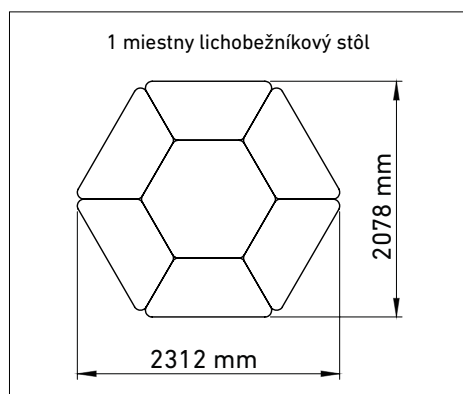

NÁVRHY NA USPORIADANIE