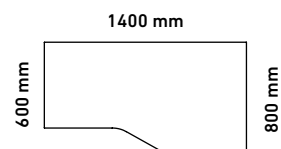

PRAVÉ ALEBO ĽAVÉ PREVEDENIA STOLOV