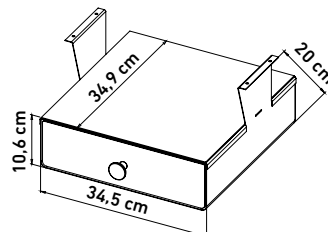

PONTIS

ZOSTAVA STOLOV

Dostali sme prírodu do kancelárie.

Každá noha má jedinečný vzor, ktorý je viditeľný vďaka povrchovej úprave.

Prírodnosť dreva je dokonalou kombináciou a s pevnosťou ocele vytvára živé prostredie.

Naše rokovacie stoly sú okrúhle, oválne a sú dostupné aj v obdĺžnikovom tvare, a vo viacerých veľkostiach.

šírka >2000 mm

hĺbka >1000 mm

NA DOOBJEDNANIE

PF-35.10
PONTIS
kovová zásuvka
uzamykateľná, striekaný
oceľový plech