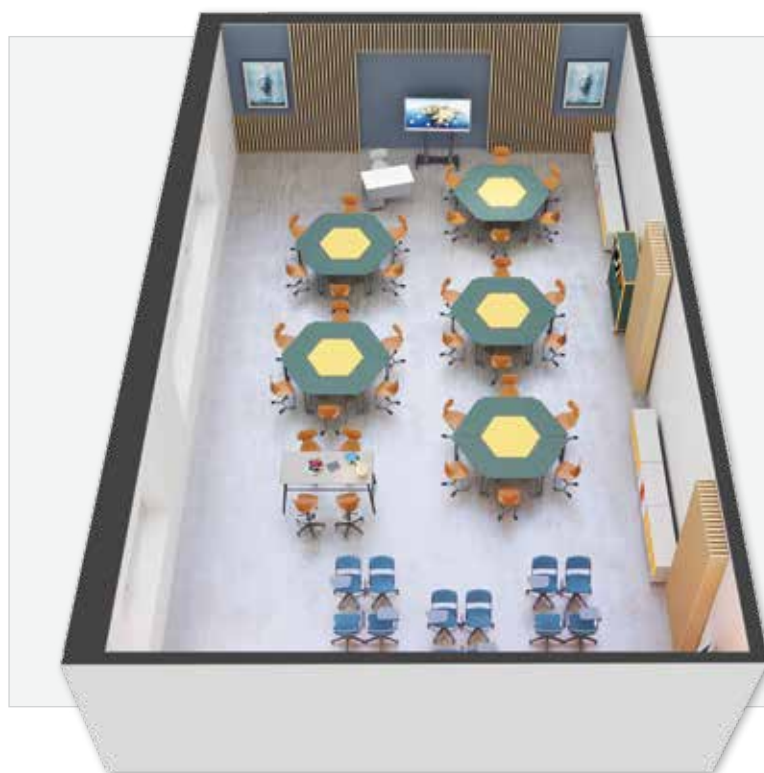

STOHOVATELNÝ

NÁVRHY NA USPORIADANIE