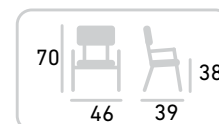

ALUFLEX STOLIČKA

Kód produktu	Typy
ALSZ-25	sedák a operadlo dekoritom potiahnutá preglejka, výškovo nastaviteľná (38-43-46-51 cm)