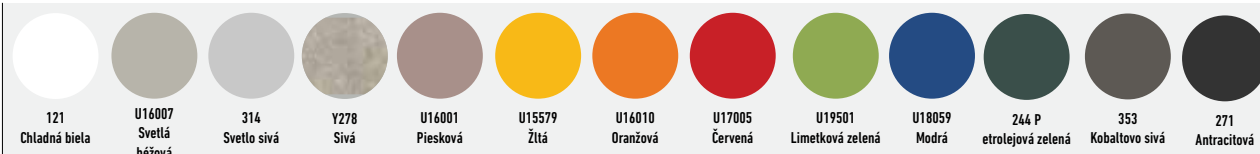

Farby
laminátových
UNI dosiek