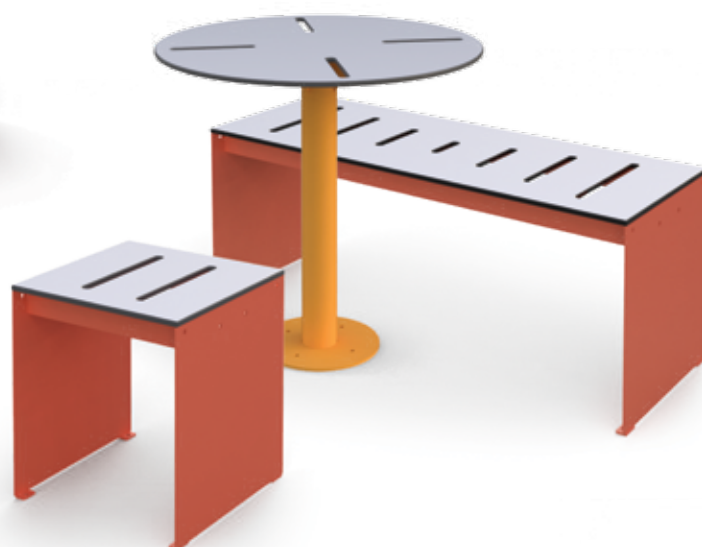

OASIS / WAVE KVETINÁČ
s vnútornou nádobou

MODELY / FARBY KOVOVÝCH KONŠTRUKCIÍ

	PRODUKT	KÓD PRODUKTU	ROZMER	PRODUKT	KÓD PRODUKTU	ROZMER
	RAL1006 Narcisovo žltá					
	RAL3016 Koralo vo červenej					
	RAL6017 Svetlozelená					
	RAL6021 Pastelovo zelená					
	RAL6005 Tmavozelená					
	RAL5024 Pastelovo modrá					
	RAL5000 Viola modrá					
	RAL9004 Matná čierna					
	RAL7016 Štr.antracitová					
	RAL9006 Štr.strieborná					
	RAL7035 Svetlosivá					
	RAL9002 Tm.biela					
	RAL7006 Běžovosivá					
	P-214 OASIS 4 ZAOBLENÁ LAVICA		77 x 46 x 77 cm výška sedu: 46 cm		P-217B OASIS 3 ZAOBLENÁ LAVICA ĽAVÝ SPOJOVACÍ PRVOK	52 x 46 x 54 cm výška sedu: 46 cm
	P-213 OASIS 3 ZAOBLENÁ LAVICA		52 x 46 x 54 cm výška sedu: 46 cm		P-217J OASIS 3 ZAOBLENÁ LAVICA PRAVÝ SPOJOVACÍ PRVOK	52 x 46 x 54 cm výška sedu: 46 cm
	P-212 OASIS 2 LAVICA		120 x 46 x 42 cm výška sedu: 46 cm		P-216 OASIS 2 LAVICA SPOJOVACÍ PRVOK	120 x 46 x 42 cm výška sedu: 46 cm
	P-211 OASIS 1 LAVICA		42 x 46 x 42 cm výška sedu: 46 cm		P-215 OASIS 1 LAVICA SPOJOVACÍ PRVOK	42 x 46 x 42 cm výška sedu: 46 cm
	P-218B OASIS 4 ZAOBLENÁ LAVICA ĽAVÝ SPOJOVACÍ PRVOK		77 x 46 x 77 cm výška sedu: 46 cm		FV-200 WAVE-OASIS KVETINÁČ	70 x 73 cm
	P-218J OASIS 4 ZAOBLENÁ LAVICA PRAVÝ SPOJOVACÍ PRVOK		77 x 46 x 77 cm výška sedu: 46 cm		KT-35 OASIS-WAVE OPIERKA NA BICYKEL	86 x 88 x 7 cm
	KA-21 OASIS STŔL		80 x 76 x 80 cm