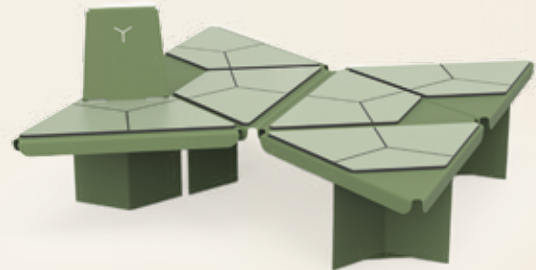

YPSILON 2.
7 miestna zostava