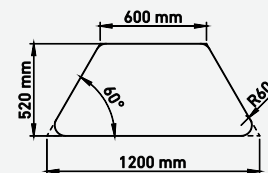

NÁVRHY NA USPORIADANIE