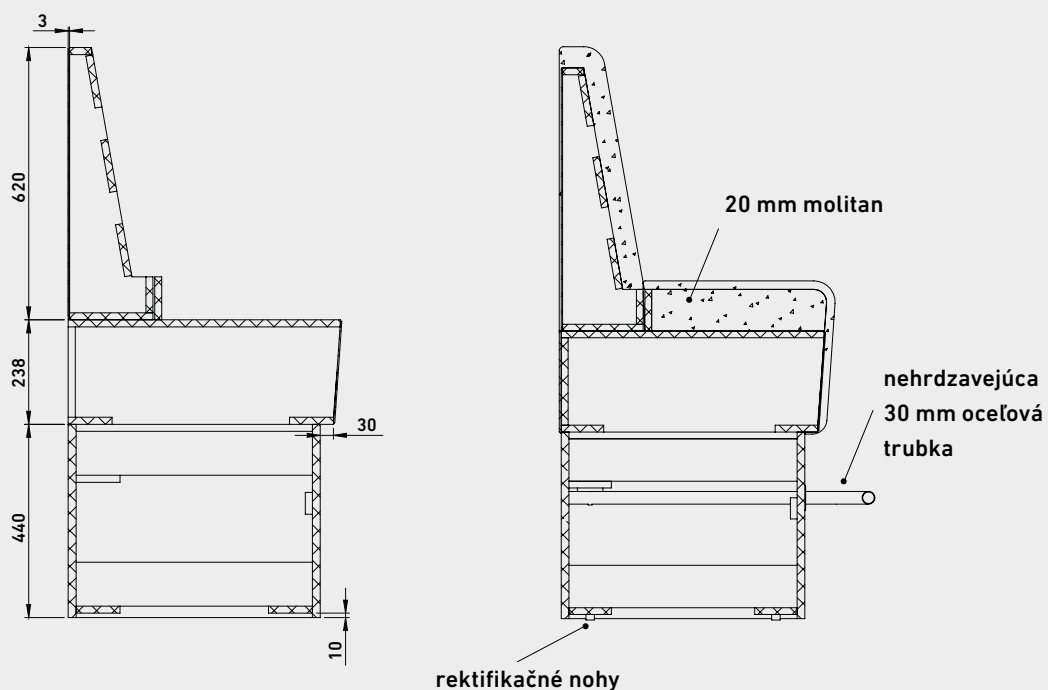

TECHNICKÝ VÝKRES

Čalúnený, molitanový povrch sedadla a operadla, materiál rámu drevo, korpus laminovaná drevotrieska. So širokým výberom čalúnenia. Na zvýšenie pohodlia slúžia opierky na nohy z ocelových rúrok.