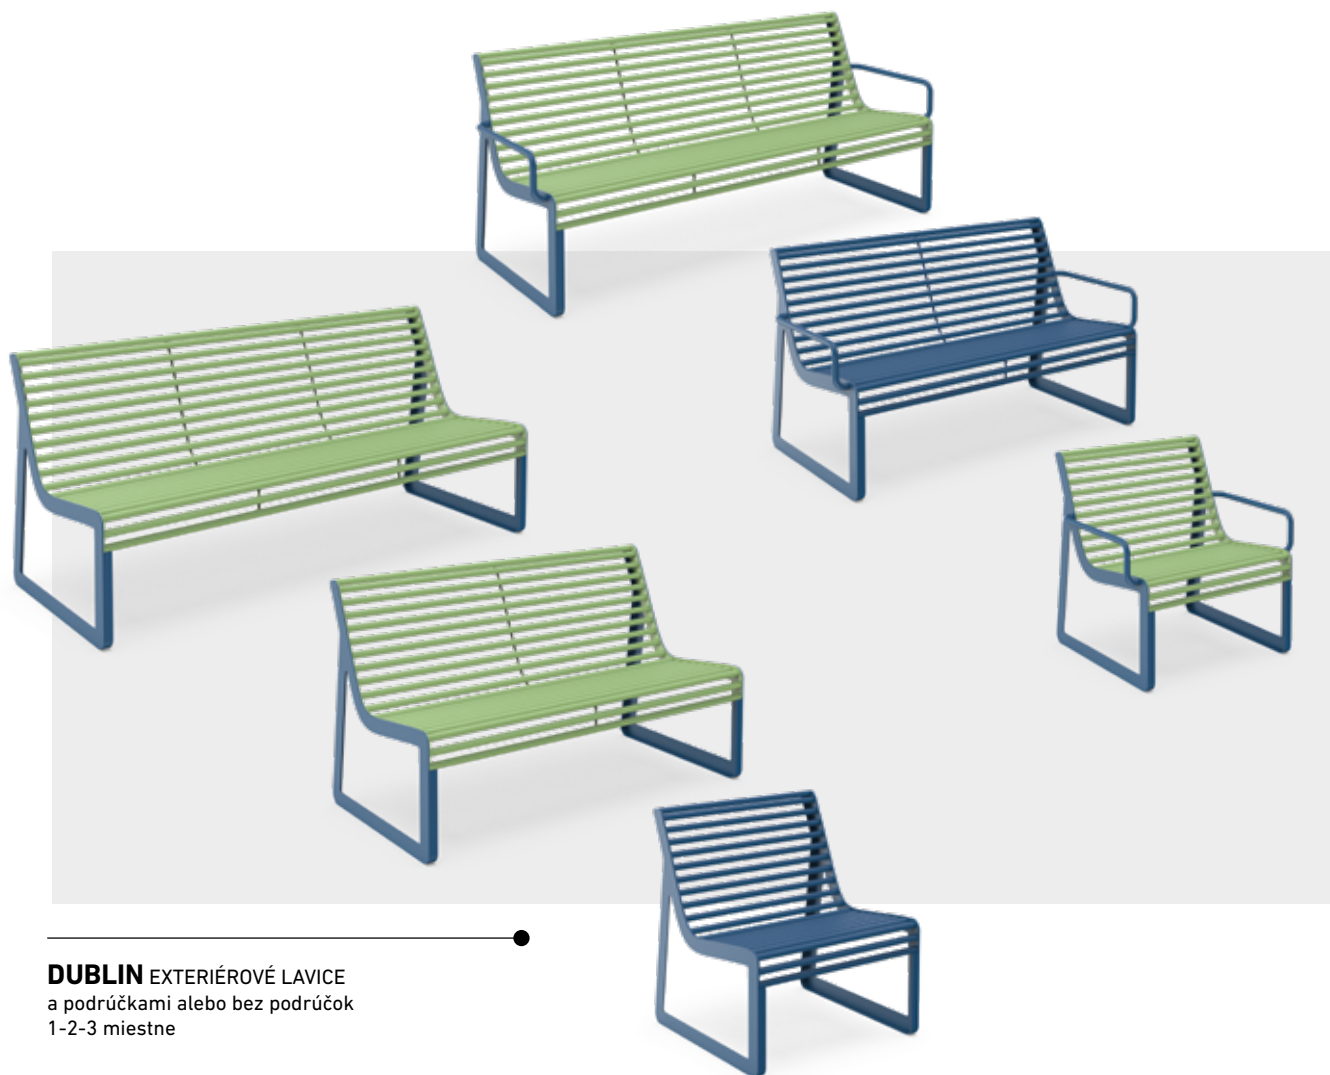

DUBLIN NÁBYTKOVÁ ZOSTAVA

DUBLIN EXTERIÉROVÉ LAVICE
a podrúčkami alebo bez podrúčok
1-2-3 miestne