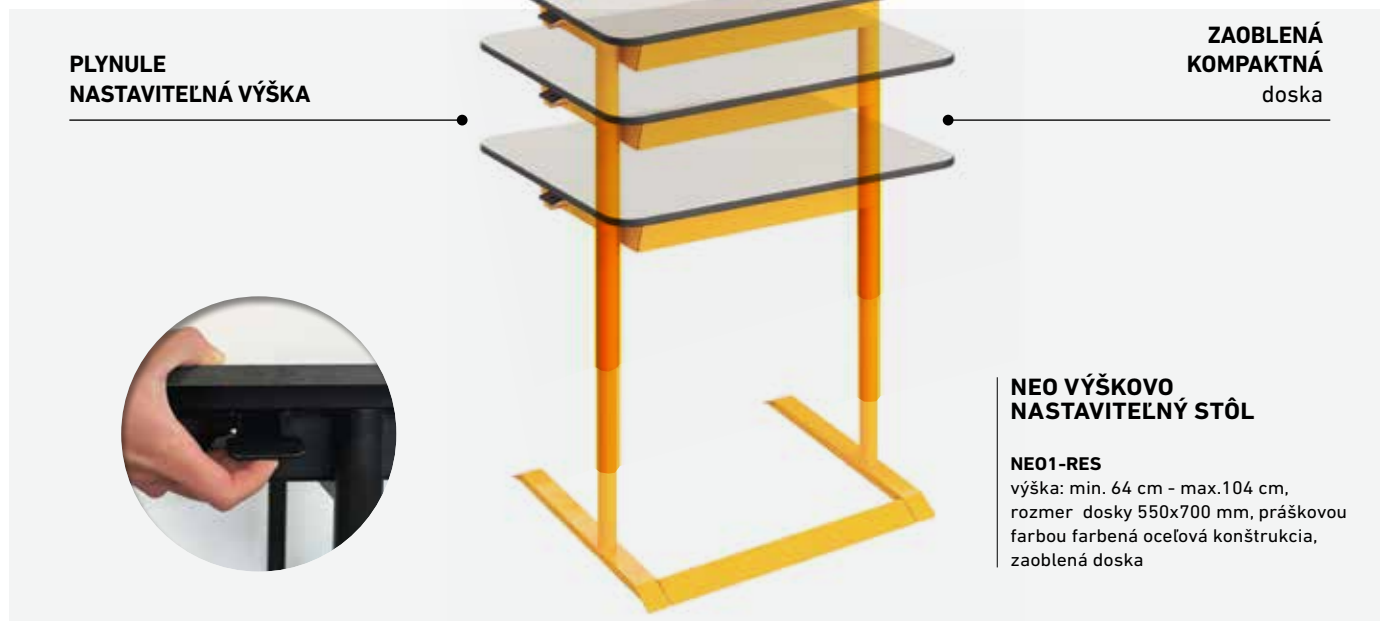

DOPORUČOVANÉ STOLIČKY K **NEO** STOLOM