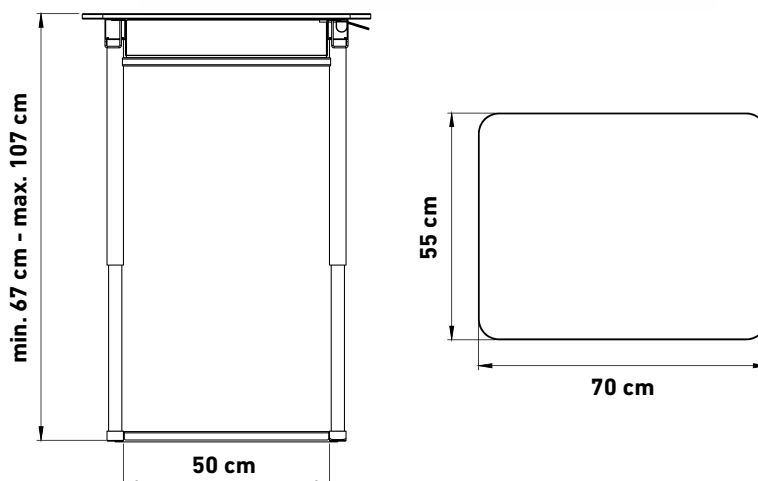

Rozmer dosky stola je 55 x 70 cm a rozsah nastavenia medzi 67-107 cm, takže to hravo zvládne každý študent, ktorý si môže nastaviť optimálnu výšku podľa potreby.

Pri návrhu sme zohľadnili mnohé ergonomické a komfortné funkcie, aby sme študentom poskytli čo najlepšie vzdelávacie prostredie. Výškovo nastaviteľný stôl NEO tak zvyšuje nielen efektivitu učenia, ale prispieva aj k zachovaniu zdravia študentov.

# NEO STÔL, NOVÝ DIZAJN

Neo 1 miestny stôl má široké spektrum nastavenia výšky, od státia po sedenie. Doska stola je 12 mm kompaktná doska, zaoblené rohy. Nastavenie od 67-107 cm.

Stôl je dostupný s policou aj mriežkou na zošity, Gratnells zásuvkou, držiakom na tablet alebo koľajničkou na vloženie stoličky. Na rýchlejšie premiestnenie slúžia kolieska.

NA DOOBJEDNANIE

**POLICA NA ULOŽENIE ZOŠITOV / P1**

1,5 mm oceľový plech, práškovo farbený

**KOĽAJNIČKA NA VLOŽENIE STOLIČKY**

**SZS1**  
8 mm oceľ, práškovo farbená

**MRIEŽKA NA ULOŽENIE ZOŠITOV**

**FŮR**  
Vnútorne rozmery:  
43 x 9 x 32,5 cm

ROZMERY GRATNELLS ZÁSUVIEK: **F1**: 312 x 75 x 427 mm

F1

DOPORUČOVANÉ STOLIČKY K **NEO** STOLOM

**FLEX STOLIČKA OTOČNÁ**  
FS-JUSTY-F

Flex stolička s nastaviteľnou výškou, farebný plastový plášť odolný voči vandalizmu, na kolieskach  
64 x 81-92 x 64 cm,  
Výška sedu: 42-52 cm