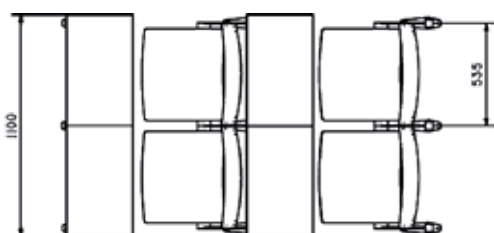

### ROZMERY LUPO AUDITÓRIA

**LUPU LAVICA S DOSKOU** KÓD PRODUKTU: LP-AUD-132-TK  
konštrukcia 30x30 mm joklovina, sedák a operadlo buková preglejka,  
čalúnenie s 70000 cyklom oteruvzodnosti, doska: 18 mm laminátová doska s 2 mm ABS hranou